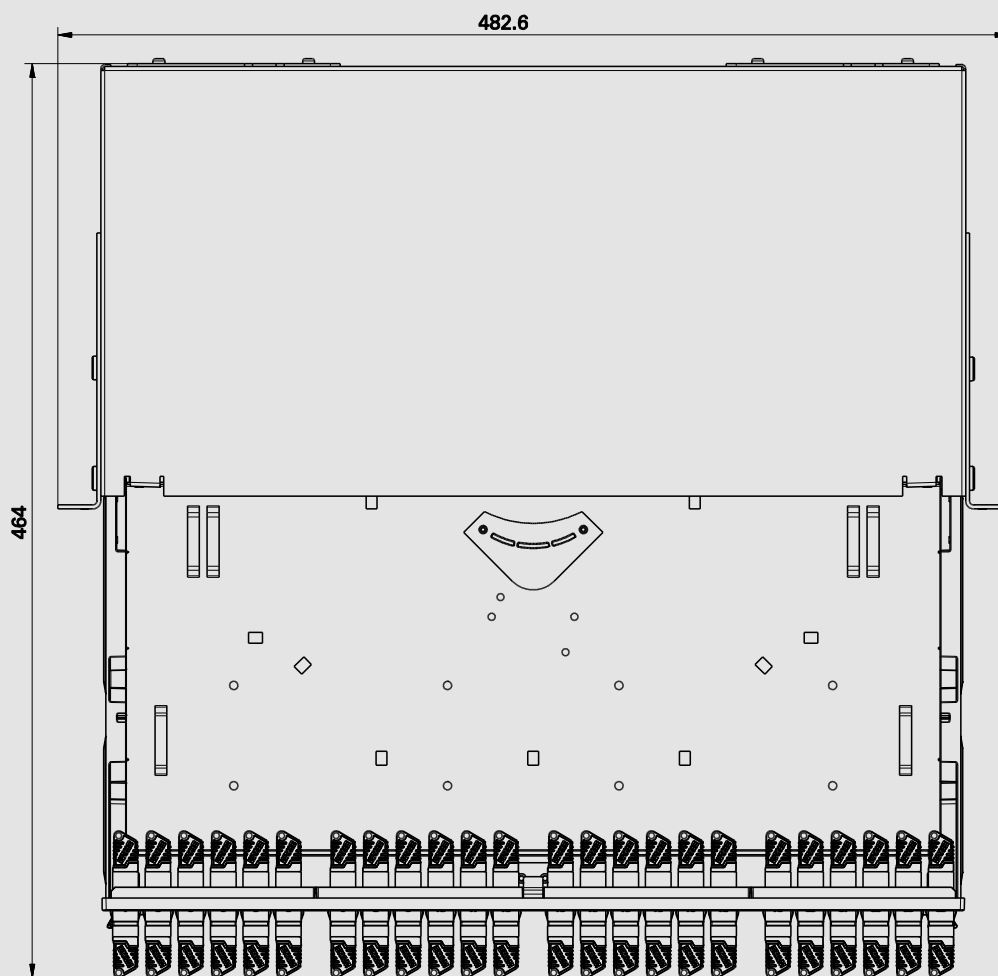

Caractéristiques

- Jusqu'à 48 connexions sur une unité de hauteur (1U)
- Montage et démontage simple du tiroir
- Faible profondeur de montage de 225 mm
- 4 entrées de câble par l'arrière via PE (non fournis)
- IntelliPhy Ready pour les versions LCD

Performance optique

Performance optique	Date / valeur
	Voir fiche technique du connecteur spécifié
Return loss (RL)	Voir fiche technique du connecteur spécifié

Dimensions

Références

FibereasyRack2, 19" 1U LC-Duplex