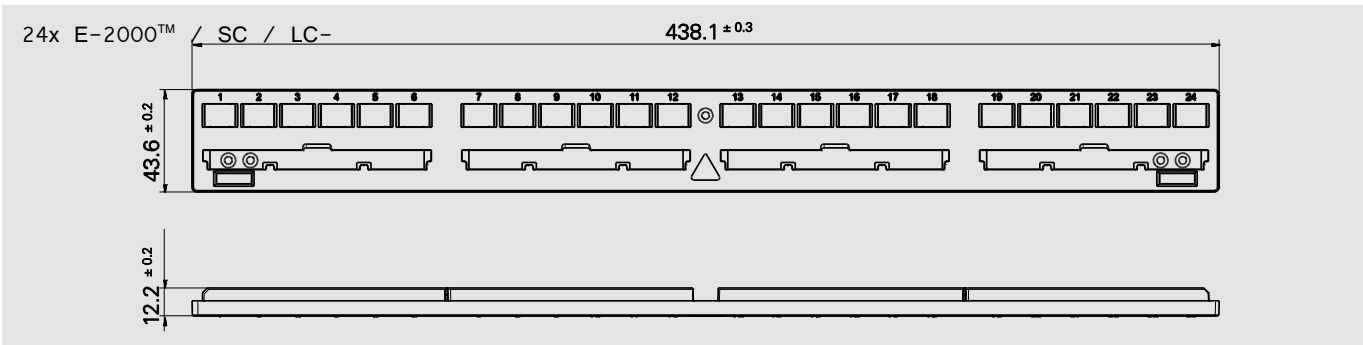

Caractéristiques

- Jusqu'à 48 connexions sur une unité de hauteur (1U)
- Montage et démontage simple du tiroir
- Faible profondeur de montage de 225 mm
- 4 entrées de câble par l'arrière via PE (non fournis)
- IntelliPhy Ready pour les versions LCD

Performance optique

Performance optique	Date / valeur
	Voir fiche technique du connecteur spécifié
Return loss (RL)	Voir fiche technique du connecteur spécifié

Dimensions

Références

FibereasyRack2, 19" 1U LC-Duplex