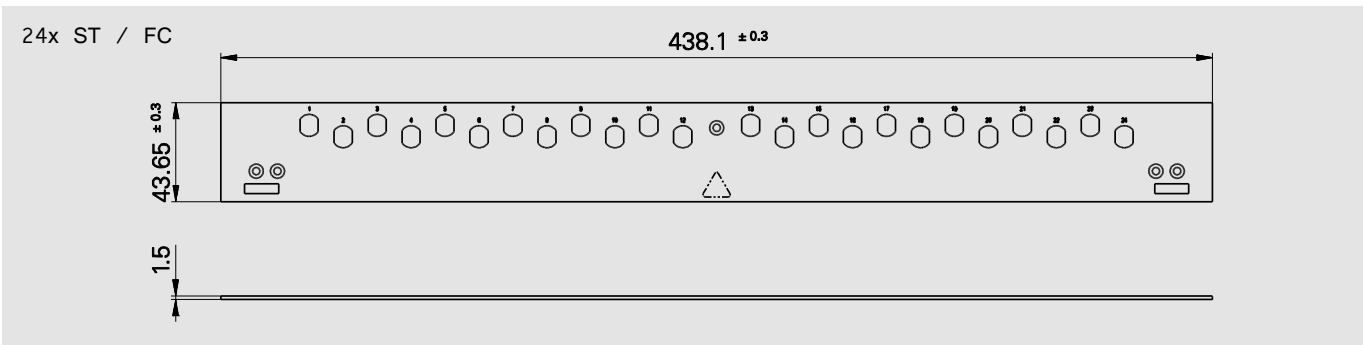

Performance optique

Performance optique	Date / valeur
	Voir fiche technique du connecteur spécifié
Return loss (RL)	Voir fiche technique du connecteur spécifié

Dimensions

Références

FibereasyRack2, 19" 1U LC-Duplex