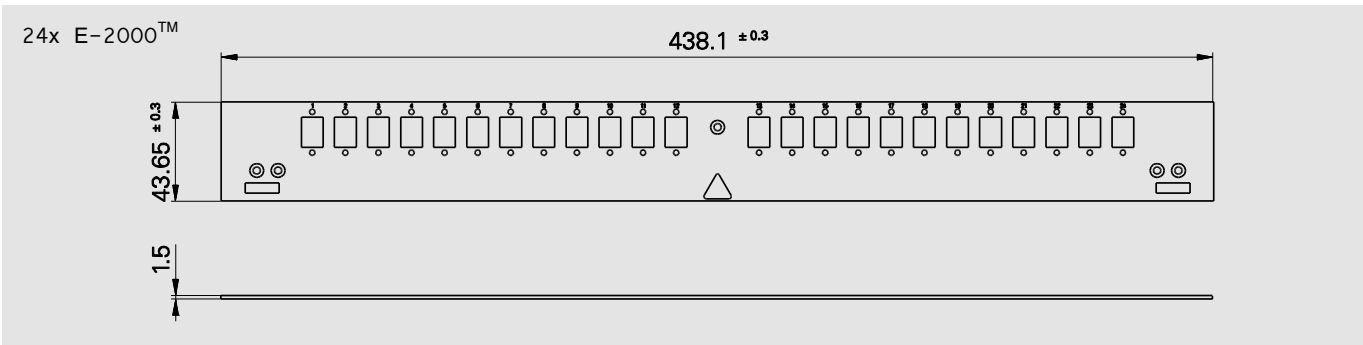

Performance optique

Performance optique	Date / valeur
	Voir fiche technique du connecteur spécifié
Return loss (RL)	Voir fiche technique du connecteur spécifié

Dimensions

Références

FibereasyRack2, 19" 1U LC-Duplex