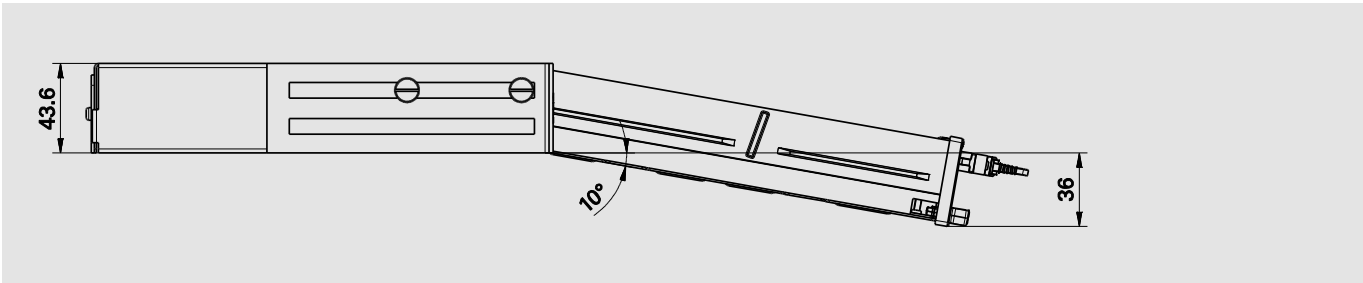

Performance optique

Performance optique	Date / valeur
	Voir fiche technique du connecteur spécifié
Return loss (RL)	Voir fiche technique du connecteur spécifié

Dimensions

Références

FibereasyRack2, 19" 1U LC-Duplex