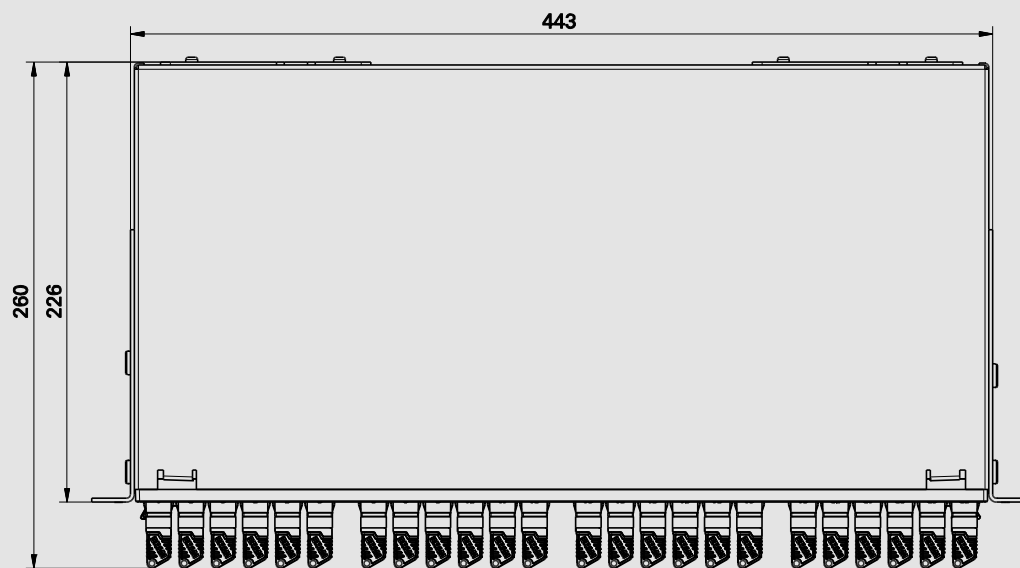

Caractéristiques

- Jusqu'à 48 connexions sur une unité de hauteur (1U)
- Montage et démontage simple du tiroir
- Faible profondeur de montage de 225 mm
- 4 entrées de câble par l'arrière via PE (non fournis)
- IntelliPhy Ready pour les versions LCD

Performance optique

Performance optique	Date / valeur
	Voir fiche technique du connecteur spécifié
Return loss (RL)	Voir fiche technique du connecteur spécifié

Dimensions

Références

FibereasyRack2, 19" 1U LC-Duplex