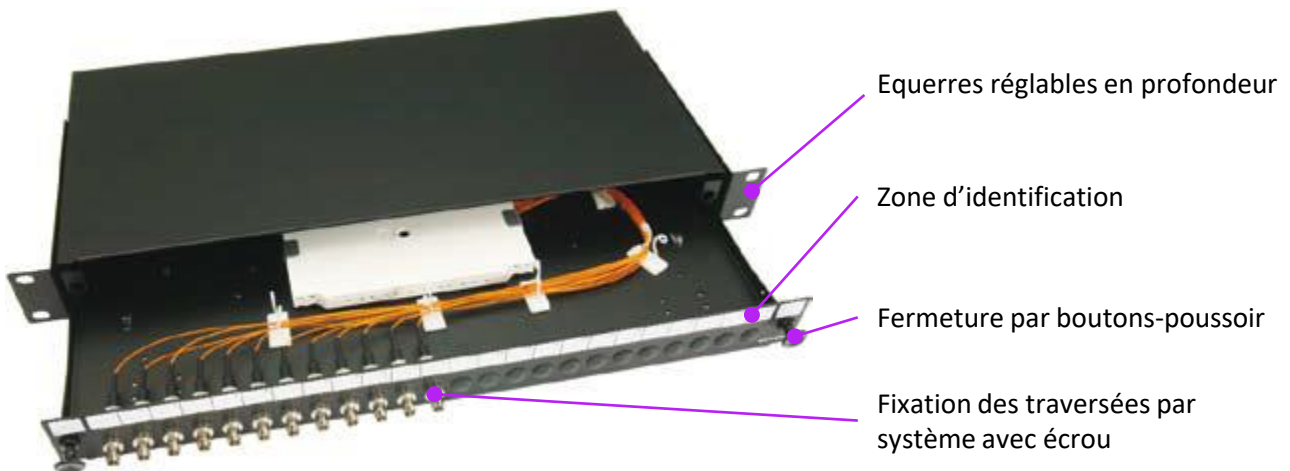

Tiroirs Optiques Coulissants ST Simplex

DESCRIPTIF DU TIROIR

- ▶ Tiroir optique coulissant en acier peint de couleur noire.
- ▶ Capacité maximale de 24 brins et 24 ST simplex par tiroir.
- ▶ Fixation des traversées par écrou.
- ▶ Verrouillage rapide du tiroir par boutons-poussoir.
- ▶ Idéal pour les raccordements par soudure ou pour les liens préconnectorisés.
- ▶ Angle d'ouverture du tiroir à 45° vers le bas.
- ▶ Equerres 19 pouces réglables en profondeur (jusqu'à 50 mm de retrait).
- ▶ 4 entrées de câbles à l'arrière du tiroir (2x25mm et 2x10mm).
- ▶ Livré avec 1 kit de management (8 lyses autocollantes et 1 presse-étoupe PG13,5).

Hauteur = 1U (44,4 mm)
 Largeur = 19 pouces (482 mm)
 Profondeur = 205 mm
 Epaisseur de tôle : 1,2 mm
 Poids : 2,5 kg
 Indice de protection : IP 20

Empreintes : ST simplex / FC simplex
 Couleur : noire RAL 9005
 Conforme avec les normes TIA/EIA 568.C et ISO/IEC 11801.
 Conforme RoHS, Reach/SVHC
 Température opérationnelle : -40°C à +50°C

INFORMATIONS COMMERCIALES

Tiroirs optiques coulissants ST simplex					
Référence Azenn	Désignation	Connectique	Traversées	Fibres	Pigtails
TIROIRS VIDES					
TOSTXXX-00	Tiroir optique coulissant 1U vide pour 24 ST simplex	-	-	-	-

En standard les traversées sont montées sur la face avant du tiroir, les cassettes sont montées dans le tiroir et les pigtails et smooths sont fournis.

Possibilité d'avoir des versions équipées à façon. Nous consulter