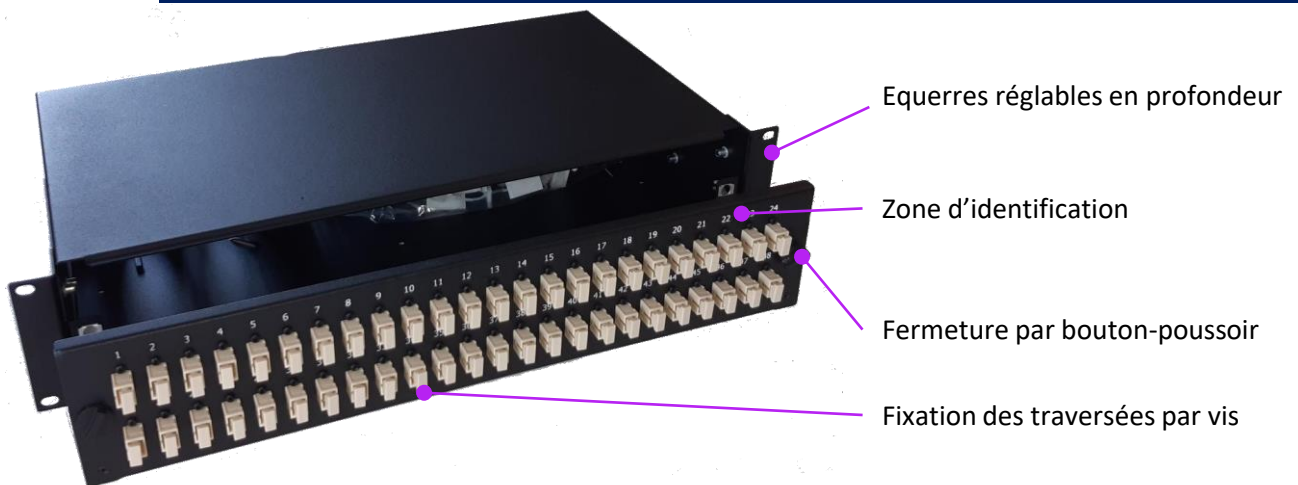

Tiroirs Optiques Coulissants 2U SC Simplex

DESCRIPTIF DU TIROIR

- ▶ Tiroir optique coulissant en acier peint de couleur noire.
- ▶ Capacité maximale de 48 brins et 48 SC simplex par tiroir.
- ▶ Fixation des traversées avec vis.
- ▶ Verrouillage rapide du tiroir par boutons-poussoir.
- ▶ Idéal pour les raccordements par soudure ou pour les liens préconnectorisés.
- ▶ Angle d'ouverture du tiroir à 45° vers le bas.
- ▶ Equerres 19 pouces réglables en profondeur (jusqu'à 50 mm de retrait).
- ▶ 8 entrées de câbles à l'arrière du tiroir (4x25mm et 4x21mm).
- ▶ Livré avec 1 kit de management (2 croix de lovage avec lyres et 1 presse-étoupe PG13,5).

Hauteur = 2U (88 mm)
 Largeur = 19 pouces (482 mm)
 Profondeur = 250 mm
 Epaisseur de tôle : 1,2 mm
 Poids : 3,5 kg
 Indice de protection : IP 20

Empreintes : SC simplex / LC duplex / E2000
 Couleur : noire RAL 9005
 Conforme avec les normes TIA/EIA 568.C et ISO/IEC 11801.
 Conforme RoHS, Reach/SVHC
 Température opérationnelle : -40°C à +50°C

INFORMATIONS COMMERCIALES

Tiroirs optiques coulissants 2U SC simplex					
Référence Azenn	Désignation	Connectique	Traversées	Fibres	Pigtails
TIROIRS VIDES					
TO2USCXXX-00	Tiroir optique coulissant 2U vide pour 48 SC simplex	-	-	-	-

En standard les traversées sont montées sur la face avant du tiroir, les cassettes sont montées dans le tiroir et les pigtails et smooovs sont fournis.

Possibilité d'avoir des versions équipées à façon. Nous consulter