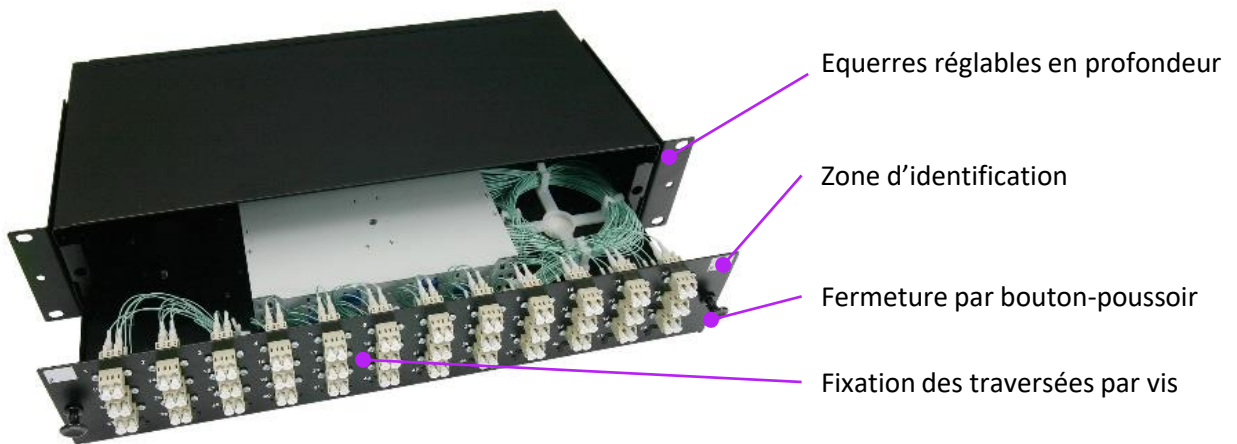

# Tiroirs Optiques Coulissants 2U LC Duplex

## DESCRIPTIF DU TIROIR

- ▶ Tiroir optique coulissant en acier peint de couleur noire.
- ▶ Capacité maximale de 96 brins et 48 LC duplex par tiroir.
- ▶ Fixation des traversées avec vis.
- ▶ Verrouillage rapide du tiroir par boutons-poussoir.
- ▶ Idéal pour les raccordements par soudure ou pour les liens préconnectorisés.
- ▶ Angle d'ouverture du tiroir à 45° vers le bas.
- ▶ Equerres 19 pouces réglables en profondeur (jusqu'à 50 mm de retrait).
- ▶ 8 entrées de câbles à l'arrière du tiroir (4x25mm et 4x21mm).
- ▶ Livré avec 1 kit de management (2 croix de lovage avec lyres et 1 presse-étoupe PG13,5).

Hauteur = 2U (88 mm)  
 Largeur = 19 pouces (482 mm)  
 Profondeur = 250 mm  
 Epaisseur de tôle : 1,2 mm  
 Poids : 3,5 kg  
 Indice de protection : IP 20

Empreintes : SC simplex / LC duplex / E2000  
 Couleur : noire RAL 9005  
 Conforme avec les normes TIA/EIA 568.C et ISO/IEC 11801.  
 Conforme RoHS, Reach/SVHC  
 Température opérationnelle : -40°C à +50°C

## INFORMATIONS COMMERCIALES

Tiroirs optiques coulissants 2U LC duplex					
Référence Azenn	Désignation	Connectique	Traversées	Fibres	Pigtails
<b>TIROIRS VIDES</b>					
TO2UHLXXX-00	Tiroir optique coulissant 2U vide pour 48 LC duplex	-	-	-	-