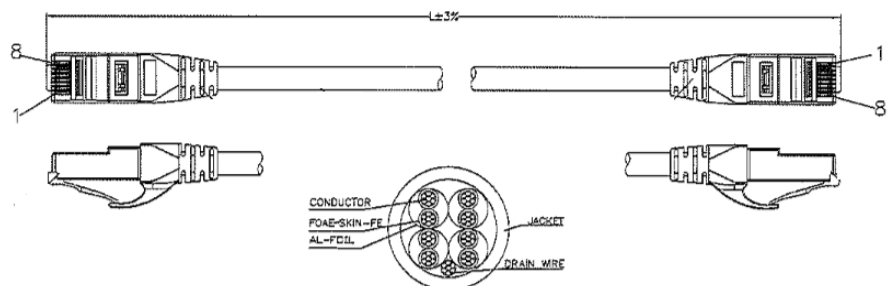

Cordons RJ45 S/FTP Cat6 LSZH

DESCRIPTIF DU CORDON

- ▶ Cordon RJ45 mâle / RJ45 mâle
- ▶ Câble 4 paires S/FTP LSZH multibrins AWG 26 100% cuivre
- ▶ Manchons avec protection de la languette du RJ45
- ▶ Emballage individuel

**100%
CUIVRE**

Conducteur cuivre multibrins AWG 26
Gaine LSZH, diamètre 6.3 mm (± 0.2 mm)
Plugs RJ45 avec contacts or ($30\mu\text{m}$) – surmoulés PVC
Câblage 568B
PoE / PoE+

ISO/IEC 11801
Cat.6, Classe E (250 MHz)
750 cycles d'insertion
T°C utilisation : -20°C à $+60^{\circ}\text{C}$

Manchon faible encombrement pour les brassages à forte densité

Marquage Cat.6 sur le manchon

Manchon avec protection de la languette

Coloris disponibles

Longueurs disponibles

0,50	1,00	1,50
2,00	2,50	3,00
5,00	7,00	10,0
15,0	20,0	