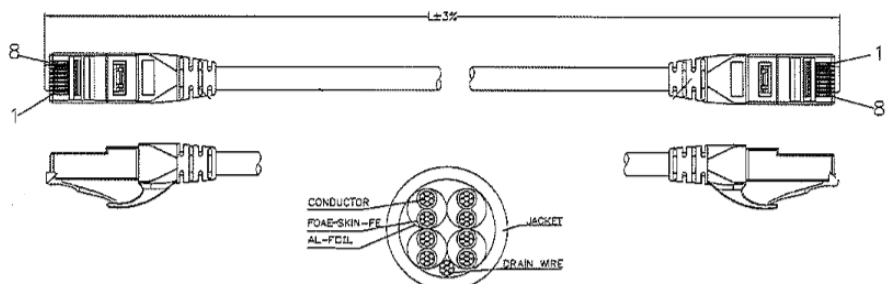

## DESCRIPTIF DU CORDON

- ▶ Cordon RJ45 mâle / RJ45 mâle
- ▶ Câble 4 paires U/FTP LSZH multibrins AWG 26 100% cuivre
- ▶ Manchons avec protection de la languette du RJ45
- ▶ Emballage individuel

**100%  
CUIVRE**

Conducteur cuivre multibrins AWG 26  
Gaine LSZH, diamètre 5.8 mm ( $\pm 0.2$  mm)  
Plugs RJ45 avec contacts or ( $30\mu\text{m}$ ) – surmoulés PVC  
Câblage 568B  
PoE / PoE+

ISO/IEC 11801  
Cat.6A, Classe EA (500 MHz)  
750 cycles d'insertion  
T°C utilisation :  $-20^{\circ}\text{C}$  à  $+60^{\circ}\text{C}$

Manchon faible encombrement pour les brassages à forte densité

Marquage de la longueur du cordon sur le manchon

Manchon avec protection de la languette

Coloris disponibles

Longueurs disponibles

0,50	1,00	1,50
2,00	2,50	3,00
5,00	7,00	10,0
15,0	20,0	