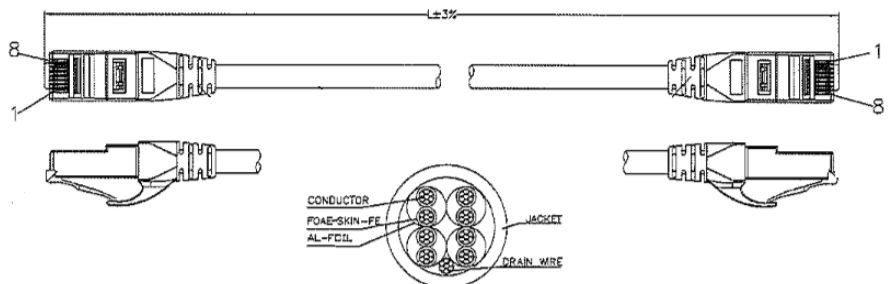

## DESCRIPTIF DU CORDON

- ▶ Cordon RJ45 mâle / RJ45 mâle
- ▶ Câble 4 paires S/FTP LSZH multibrins AWG 26 100% cuivre
- ▶ Manchons avec protection de la languette du RJ45
- ▶ Emballage individuel

**100%  
CUIVRE**

Conducteur cuivre multibrins AWG 26  
Gaine LSZH, diamètre 6.3 mm ( $\pm 0.2$  mm)  
Plugs RJ45 avec contacts or ( $30\mu\text{m}$ ) – surmoulés PVC  
Câblage 568B  
PoE / PoE+

ISO/IEC 11801  
Cat.6A, Classe EA (500 MHz)  
750 cycles d'insertion  
T°C utilisation :  $-20^{\circ}\text{C}$  à  $+60^{\circ}\text{C}$

Manchon faible encombrement pour les brassages à forte densité

Marquage de la longueur du cordon sur le manchon

Manchon avec protection de la languette

Coloris disponibles

Longueurs disponibles

0,50	1,00	1,50
2,00	2,50	3,00
5,00	7,00	10,0
15,0	20,0	