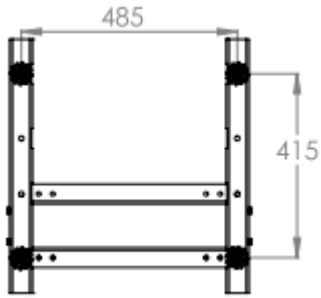

## DESCRIPTIF DU BATIRACK

- ▶ 1 cadre rigide, hauteur 27U ou 42U, largeur 530 mm, assemblage par vis ;
- ▶ 1 socle profondeur 570 mm ;
- ▶ 2 montants 19" ;

Largeur = 530 mm  
Profondeur = 570 mm  
Hauteur = 27U – 36U – 42U – 45U – 48U  
Charge utile = 600 kg

## VUES ECLATEES & DIMENSIONS

VUE DESSOUS

VUE AVANT

VUE COTE

VUE ISOMETRIQUE

VUE DESSUS

## INFORMATIONS COMMERCIALES

Bâtiracks simple cadre				
Référence Azenn	Désignation	Dimensions LxPxH (mm)	Hauteur en U	Poids (kg)
RESF27U5357ECOBL	Batirack ECO 27U simple cadre Largeur 530, Profondeur 570 mm, noir, complet en Kit	530x570x1290	27	16
RESF36U5357ECOBL	Batirack ECO 36U simple cadre Largeur 530, Profondeur 570 mm, noir, complet en Kit	530x570x1690	36	17,5
RESF42U5357ECOBL	Batirack ECO 42U simple cadre Largeur 530, Profondeur 570 mm, noir, complet en Kit	530x570x1957	42	19
RESF45U5357ECOBL	Batirack ECO 45U simple cadre Largeur 530, Profondeur 570 mm, noir, complet en Kit	530x570x2090	45	20
RESF48U5357ECOBL	Batirack ECO 48U simple cadre Largeur 530, Profondeur 570 mm, noir, complet en Kit	530x570x2224	48	21,5