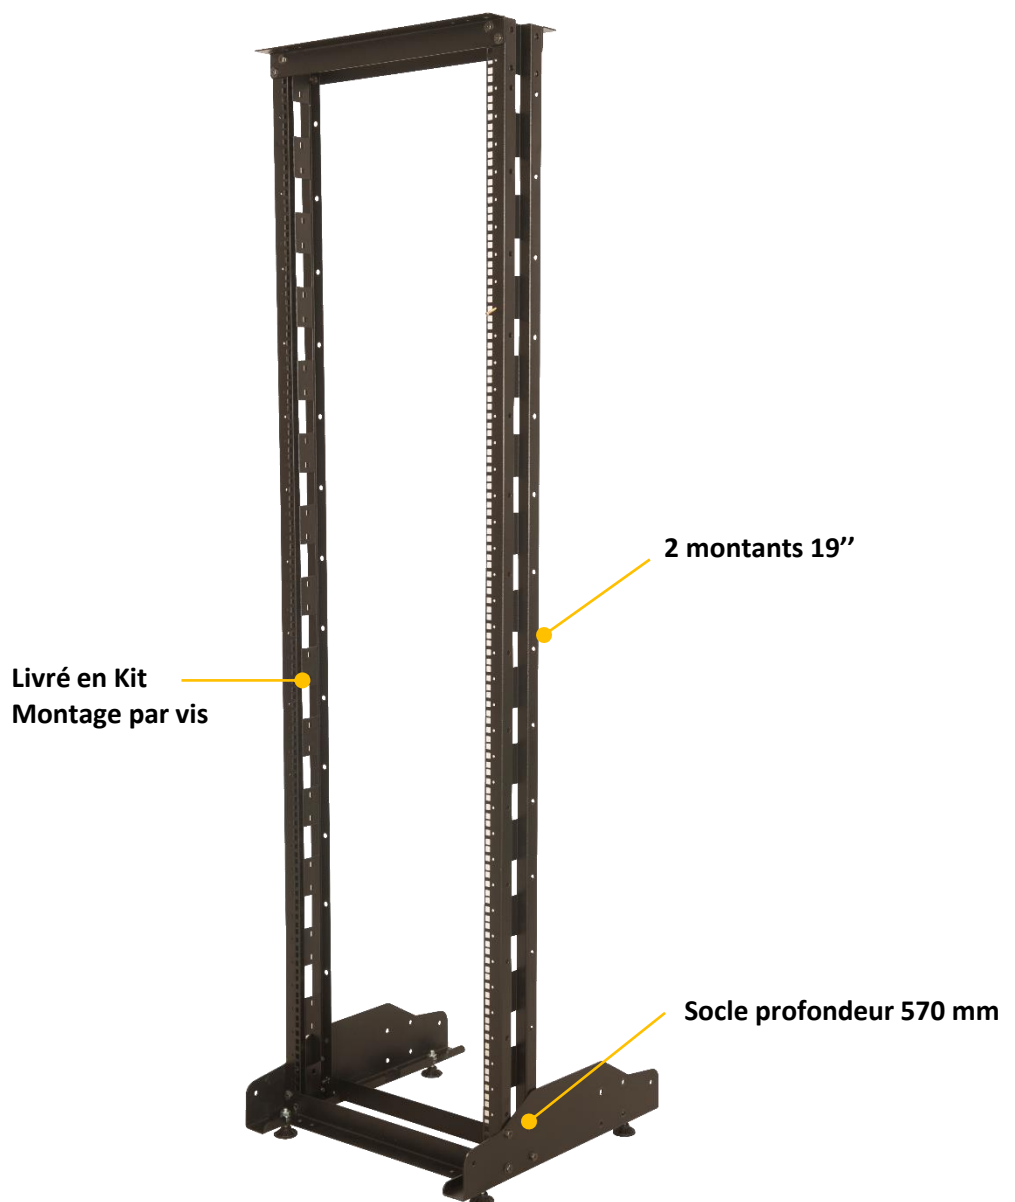

Bâtirack ECO simple cadre - Kit

DESCRIPTIF DU BATIRACK

- 1 cadre rigide, hauteur 27U ou 42U, largeur 530 mm, assemblage par vis ;
- 1 socle profondeur 570 mm ;
- 2 montants 19" ;

Largeur = 530 mm
Profondeur = 570 mm
Hauteur = 27U – 36U – 42U – 45U – 48U
Charge utile = 600 kg

EN 61587-1:2012
IEC 297-1 & IEC 297-2
EN 60950-1:2006
RoHS compliant
100% recyclable