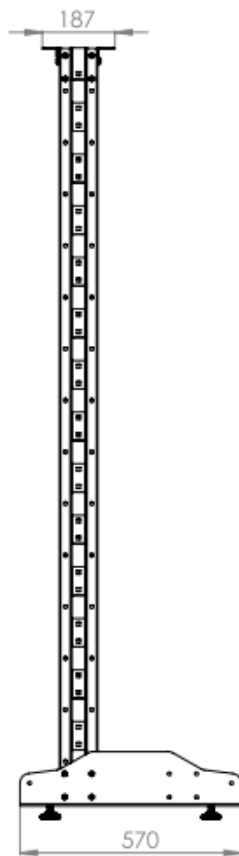

## DESCRIPTIF DU BATIRACK

- ▶ 1 cadre rigide, hauteur 27U ou 42U, largeur 530 mm, assemblage par vis ;
- ▶ 1 socle profondeur 570 mm ;
- ▶ 2 montants 19" ;

Largeur = 530 mm  
Profondeur = 570 mm  
Hauteur = 27U – 36U – 42U – 45U – 48U  
Charge utile = 600 kg

## VUES ECLATEES & DIMENSIONS

VUE DESSOUS

VUE AVANT

VUE COTE

VUE ISOMETRIQUE

VUE DESSUS