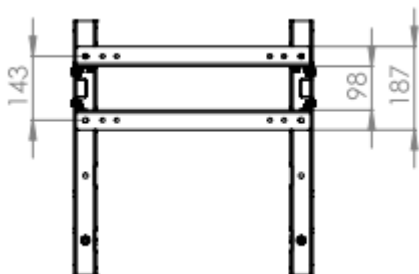

## DESCRIPTIF DU BATIRACK

- ▶ 1 cadre rigide, hauteur 27U ou 42U, largeur 530 mm, assemblage par vis ;
- ▶ 1 socle profondeur 570 mm ;
- ▶ 2 montants 19" ;

Largeur = 530 mm  
Profondeur = 570 mm  
Hauteur = 27U – 36U – 42U – 45U – 48U  
Charge utile = 600 kg

## VUES ECLATEES & DIMENSIONS

VUE DESSOUS

VUE AVANT

VUE COTE

VUE ISOMETRIQUE

VUE DESSUS

## INFORMATIONS COMMERCIALES

Bâtiracks simple cadre				
Référence Azenn	Désignation	Dimensions LxPxH (mm)	Hauteur en U	Poids (kg)
RESF27U5357ECOBL	Batirack ECO 27U simple cadre Largeur 530, Profondeur 570 mm, noir, complet en Kit	530x570x1290	27	16
RESF36U5357ECOBL	Batirack ECO 36U simple cadre Largeur 530, Profondeur 570 mm, noir, complet en Kit	530x570x1690	36	17,5
RESF42U5357ECOBL	Batirack ECO 42U simple cadre Largeur 530, Profondeur 570 mm, noir, complet en Kit	530x570x1957	42	19
RESF45U5357ECOBL	Batirack ECO 45U simple cadre Largeur 530, Profondeur 570 mm, noir, complet en Kit	530x570x2090	45	20
RESF48U5357ECOBL	Batirack ECO 48U simple cadre Largeur 530, Profondeur 570 mm, noir, complet en Kit	530x570x2224	48	21,5