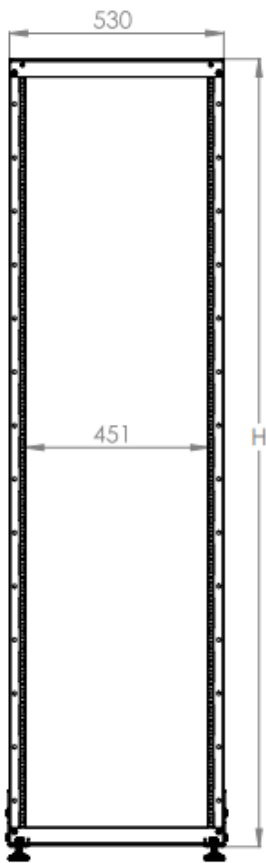

## DESCRIPTIF DU BATIRACK

- ▶ 1 cadre rigide, hauteur 27U ou 42U, largeur 530 mm, assemblage par vis ;
- ▶ 1 socle profondeur 570 mm ;
- ▶ 2 montants 19" ;

Largeur = 530 mm  
Profondeur = 570 mm  
Hauteur = 27U – 36U – 42U – 45U – 48U  
Charge utile = 600 kg

## VUES ECLATEES & DIMENSIONS

VUE DESSOUS

VUE AVANT

VUE COTE

VUE ISOMETRIQUE

VUE DESSUS