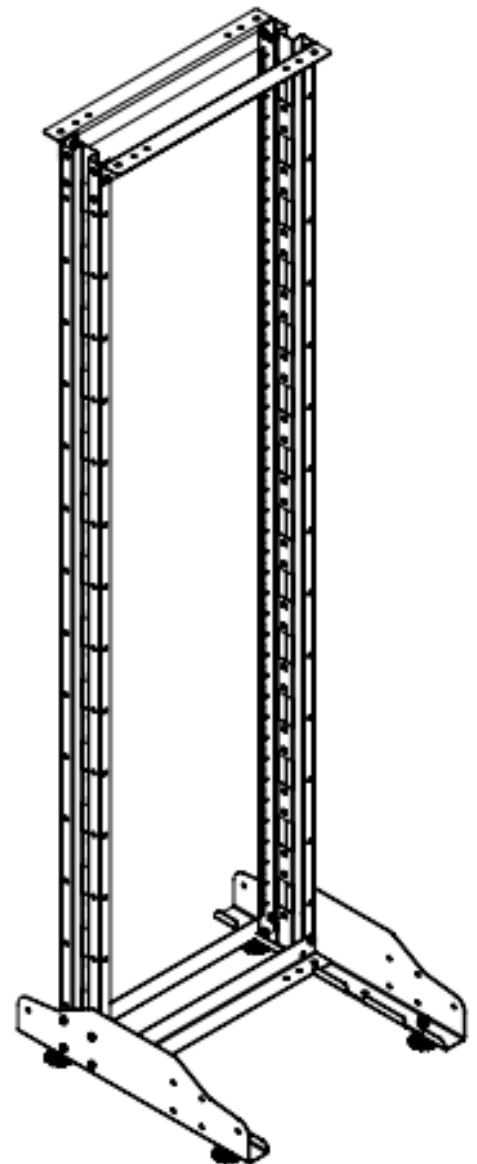

## DESCRIPTIF DU BATIRACK

- ▶ 1 cadre rigide, hauteur 27U ou 42U, largeur 530 mm, assemblage par vis ;
- ▶ 1 socle profondeur 570 mm ;
- ▶ 2 montants 19" ;

Largeur = 530 mm  
Profondeur = 570 mm  
Hauteur = 27U – 36U – 42U – 45U – 48U  
Charge utile = 600 kg

## VUES ECLATEES & DIMENSIONS

VUE DESSOUS

VUE AVANT

VUE COTE

VUE ISOMETRIQUE

VUE DESSUS

## INFORMATIONS COMMERCIALES

Bâtiracks simple cadre				
Référence Azenn	Désignation	Dimensions LxPxH (mm)	Hauteur en U	Poids (kg)
RESF27U5357ECOBL	Batirack ECO 27U simple cadre Largeur 530, Profondeur 570 mm, noir, complet en Kit	530x570x1290	27	16
RESF36U5357ECOBL	Batirack ECO 36U simple cadre Largeur 530, Profondeur 570 mm, noir, complet en Kit	530x570x1690	36	17,5
RESF42U5357ECOBL	Batirack ECO 42U simple cadre Largeur 530, Profondeur 570 mm, noir, complet en Kit	530x570x1957	42	19
RESF45U5357ECOBL	Batirack ECO 45U simple cadre Largeur 530, Profondeur 570 mm, noir, complet en Kit	530x570x2090	45	20
RESF48U5357ECOBL	Batirack ECO 48U simple cadre Largeur 530, Profondeur 570 mm, noir, complet en Kit	530x570x2224	48	21,5