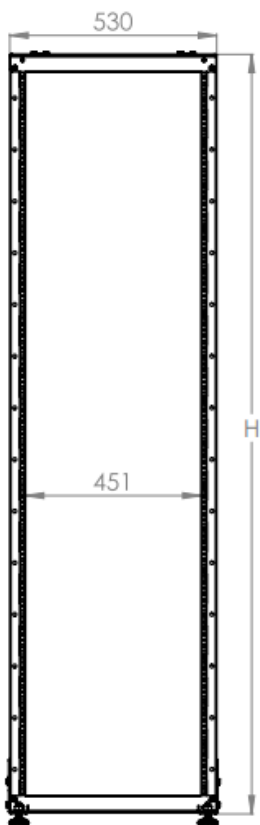

## DESCRIPTIF DU BATIRACK

- ▶ 1 cadre rigide, hauteur 27U à 48U, largeur 530 mm, assemblage par vis ;
- ▶ 1 socle profondeur 570 à 940 mm ;
- ▶ 4 montants 19" ;
- ▶ Noir (RAL 9005)

Largeur = 530 mm  
Profondeur = 570 – 770 – 940 mm  
Hauteur = 27U – 36U – 42U – 45U – 48U  
Charge utile = 600 kg

## VUES ECLATEES & DIMENSIONS

VUE DESSOUS

VUE AVANT

VUE COTE

VUE ISOMETRIQUE

VUE DESSUS