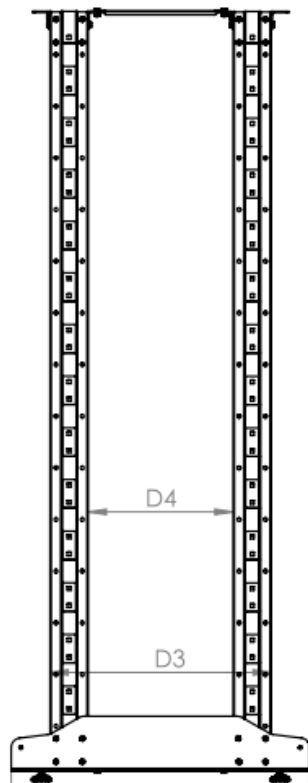

## DESCRIPTIF DU BATIRACK

- ▶ 1 cadre rigide, hauteur 27U à 48U, largeur 530 mm, assemblage par vis ;
- ▶ 1 socle profondeur 570 à 940 mm ;
- ▶ 4 montants 19" ;
- ▶ Noir (RAL 9005)

Largeur = 530 mm  
Profondeur = 570 – 770 – 940 mm  
Hauteur = 27U – 36U – 42U – 45U – 48U  
Charge utile = 600 kg

## VUES ECLATEES & DIMENSIONS

VUE DESSOUS

VUE AVANT

VUE COTE

VUE ISOMETRIQUE

VUE DESSUS