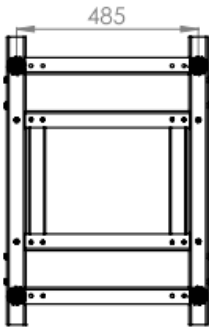

## DESCRIPTIF DU BATIRACK

- ▶ 1 cadre rigide, hauteur 27U à 48U, largeur 530 mm, assemblage par vis ;
- ▶ 1 socle profondeur 570 à 940 mm ;
- ▶ 4 montants 19" ;
- ▶ Noir (RAL 9005)

Largeur = 530 mm  
Profondeur = 570 – 770 – 940 mm  
Hauteur = 27U – 36U – 42U – 45U – 48U  
Charge utile = 600 kg

## VUES ECLATEES & DIMENSIONS

VUE DESSOUS

VUE AVANT

VUE COTE

VUE ISOMETRIQUE

VUE DESSUS