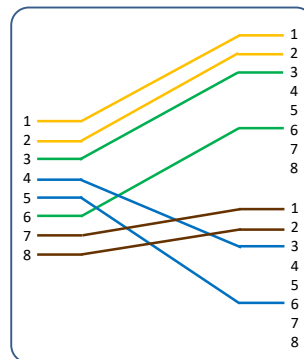

Dédoublers RJ45 ETHERNET

DESCRIPTIF DES DEDOUBLEURS

- ▶ Dédoublers RJ45 ETHERNET
- ▶ Version compact
- ▶ Version avec cordon Cat5e de 25 cm
- ▶ Vente à l'unité

Matière = ABS
Couleur = Blanc

Schéma de câblage indiqué sur le boîtier

Dédoublrer non blindé
avec cordon

Dédoublrer blindé
avec cordon

Dédoublrer non blindé
compact

Dédoublrer blindé
compact

Ethernet droit

Ethernet croisé

Ethernet parallèle

INFORMATIONS COMMERCIALES