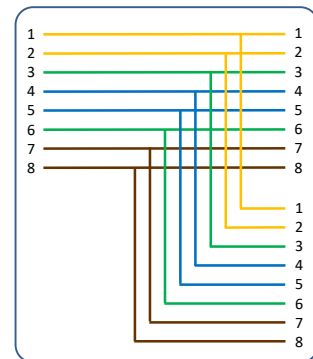

Dédoublers RJ45 ETHERNET

DESCRIPTIF DES DEDOUBLEURS

- ▶ Dédoublers RJ45 ETHERNET
- ▶ Version compact
- ▶ Version avec cordon Cat5e de 25 cm
- ▶ Vente à l'unité

Matière = ABS
Couleur = Blanc

Schéma de câblage indiqué sur le boîtier

Dédoublrer non blindé
avec cordon

Dédoublrer blindé
avec cordon

Dédoublrer non blindé
compact

Dédoublrer blindé
compact

Ethernet droit

Ethernet croisé

Ethernet parallèle

INFORMATIONS COMMERCIALES

Dédoublers RJ45 ETHERNET droit

Référence Azenn	Désignation
DEDCORNBL-M/FF 025	Dédoublrer 1 x RJ45 mâle / 2 x RJ45 femelles, non blindé avec cordon 25 cm
DEDCORBL-M/FF 025	Dédoublrer 1 x RJ45 mâle / 2 x RJ45 femelles, blindé avec cordon 25 cm
DEDCORNBL-M/FF 000	Dédoublrer 1 x RJ45 mâle / 2 x RJ45 femelles, non blindé compact
DEDCORBL-M/FF 000	Dédoublrer 1 x RJ45 mâle / 2 x RJ45 femelles, blindé compact