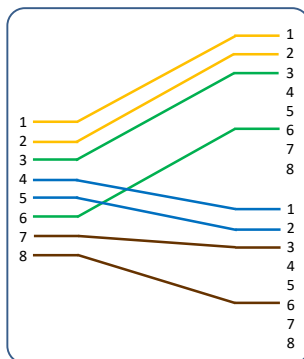

Dédoublers RJ45 ETHERNET

DESCRIPTIF DES DEDOUBLEURS

- ▶ Dédoublers RJ45 ETHERNET
- ▶ Version compact
- ▶ Version avec cordon Cat5e de 25 cm
- ▶ Vente à l'unité

Matière = ABS
Couleur = Blanc

Schéma de câblage indiqué sur le boîtier

Dédoublrer non blindé
avec cordon

Dédoublrer blindé
avec cordon

Dédoublrer non blindé
compact

Dédoublrer blindé
compact

Ethernet droit

Ethernet croisé

Ethernet parallèle

INFORMATIONS COMMERCIALES