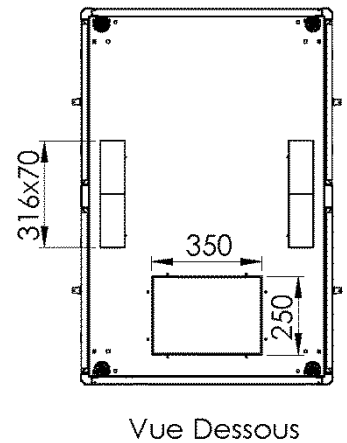

INFORMATIONS TECHNIQUES

Largeur = 800 mm

Profondeur = 1200 mm

Hauteur = 47U

Charge utile = 600 kg

Couleur noire RAL 9005

INFORMATIONS NORMATIVES

EN 61587-1:2012

IEC 297-1 & IEC 297-2

EN 60950-1:2006

RoHS compliant

ISO14001 & 100% recyclable

DB47U80120BL011-O

Baie 19" 47U 800x1200 4Mts

VUES ECLATEES & DIMENSIONS

DB47U80120BL011-O

Baie 19" 47U 800x1200 4Mts

VUES ECLATEES & DIMENSIONS

1 toit plein équipé de 3 entrées de câbles 70x316 mm avec obturateurs balais et un pré-perçage pour accueillir jusqu'à 4 ventilateurs

4 panneaux latéraux 47U x 600 mm (avant arrière) démontables, équipés d'une serrure sans poignée et de gaches

4 vérins ajustables en hauteur

Vue avant détaillée

DB47U80120BL011-O

Baie 19" 47U 800x1200 4Mts

VUES ECLATEES & DIMENSIONS

Vue arrière détaillée

2 supports de PDU verticaux
à l'arrière de la baie

1 fond plein équipé d'une large
entrée de câbles centrale
défonçable 350x250 et 2 entrées de
câbles 70x316 mm