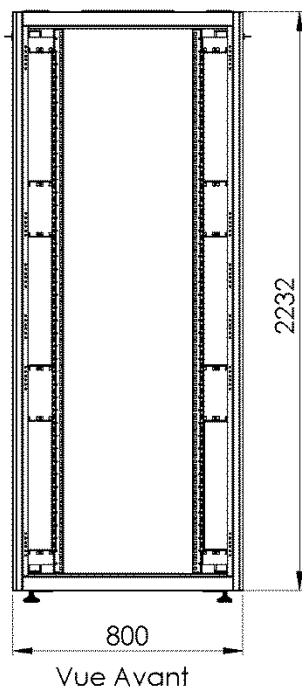

DB47U80120BL011-O

Baie 19" 47U 800x1200 4Mts

DESCRIPTIF DE LA BAIE

- ▶ 1 structure rigide, largeur 800 mm et profondeur 1200 mm, mécano-vissée
- ▶ Pas de porte avant, ni de porte arrière
- ▶ 4 montants 19" numérotés et réglables en profondeur
- ▶ 2 flancs amovibles doubles avec verrous et gâches
- ▶ 2 paires d'obturateurs verticaux avants et arrières avec réserves 3x2Ux19" défonçables
- ▶ 1 paire de guides-cordons verticaux avants type Datacenter
- ▶ 2 chemins de câbles intérieurs (gauche/droite) 400 x 50 mm
- ▶ 2 supports de PDU verticaux à l'arrière
- ▶ 6 passages de câbles haut et bas
- ▶ 4 vérins
- ▶ Pré-perçage du toit pour fixer jusqu'à 4 ventilateurs

INFORMATIONS TECHNIQUES

Largeur = 800 mm

Profondeur = 1200 mm

Hauteur = 47U

Charge utile = 600 kg

Couleur noire RAL 9005

INFORMATIONS NORMATIVES

EN 61587-1:2012

IEC 297-1 & IEC 297-2

EN 60950-1:2006

RoHS compliant

ISO14001 & 100% recyclable

DB47U80120BL011-O

Baie 19" 47U 800x1200 4Mts

VUES ECLATEES & DIMENSIONS

DB47U80120BL011-O

Baie 19" 47U 800x1200 4Mts

VUES ECLATEES & DIMENSIONS

1 toit plein équipé de 3 entrées de câbles 70x316 mm avec obturateurs balais et un pré-perçage pour accueillir jusqu'à 4 ventilateurs

4 panneaux latéraux 47U x 600 mm (avant arrière) démontables, équipés d'une serrure sans poignée et de gaches