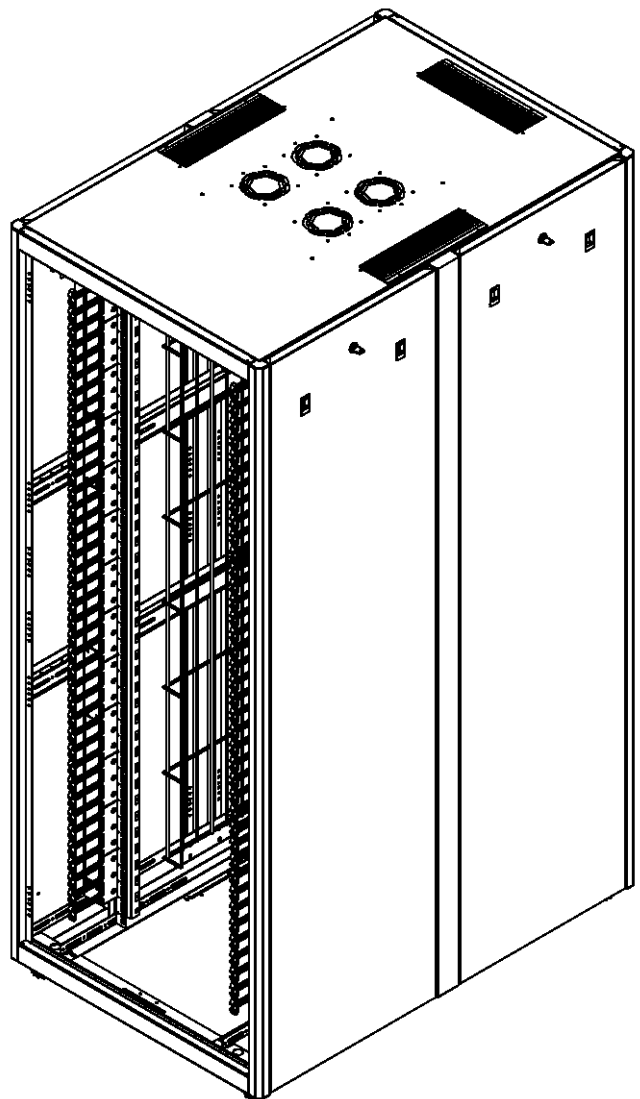

DB47U80120BL011-O

Baie 19" 47U 800x1200 4Mts

DESCRIPTIF DE LA BAIE

- 1 structure rigide, largeur 800 mm et profondeur 1200 mm, mécano-vissée
- Pas de porte avant, ni de porte arrière
- 4 montants 19" numérotés et réglables en profondeur
- 2 flancs amovibles doubles avec verrous et gâches
- 2 paires d'obturateurs verticaux avants et arrières avec réserves 3x2Ux19" défonçables
- 1 paire de guides-cordons verticaux avants type Datacenter
- 2 chemins de câbles intérieurs (gauche/droite) 400 x 50 mm
- 2 supports de PDU verticaux à l'arrière
- 6 passages de câbles haut et bas
- 4 vérins
- Pré-perçage du toit pour fixer jusqu'à 4 ventilateurs

INFORMATIONS TECHNIQUES

Largeur = 800 mm

Profondeur = 1200 mm

Hauteur = 47U

Charge utile = 600 kg

Couleur noire RAL 9005

INFORMATIONS NORMATIVES

EN 61587-1:2012

IEC 297-1 & IEC 297-2

EN 60950-1:2006

RoHS compliant

ISO14001 & 100% recyclable