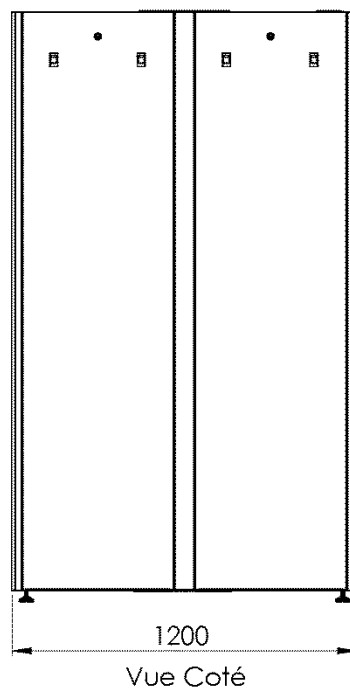

DB47U80120BL011-O

Baie 19" 47U 800x1200 4Mts

DESCRIPTIF DE LA BAIE

- ▶ 1 structure rigide, largeur 800 mm et profondeur 1200 mm, mécano-vissée
- ▶ Pas de porte avant, ni de porte arrière
- ▶ 4 montants 19" numérotés et réglables en profondeur
- ▶ 2 flancs amovibles doubles avec verrous et gâches
- ▶ 2 paires d'obturateurs verticaux avants et arrières avec réserves 3x2Ux19" défonçables
- ▶ 1 paire de guides-cordons verticaux avants type Datacenter
- ▶ 2 chemins de câbles intérieurs (gauche/droite) 400 x 50 mm
- ▶ 2 supports de PDU verticaux à l'arrière
- ▶ 6 passages de câbles haut et bas
- ▶ 4 vérins
- ▶ Pré-perçage du toit pour fixer jusqu'à 4 ventilateurs

INFORMATIONS TECHNIQUES

Largeur = 800 mm

Profondeur = 1200 mm

Hauteur = 47U

Charge utile = 600 kg

Couleur noire RAL 9005

INFORMATIONS NORMATIVES

EN 61587-1:2012

IEC 297-1 & IEC 297-2

EN 60950-1:2006

RoHS compliant

ISO14001 & 100% recyclable

DB47U80120BL011-O

Baie 19" 47U 800x1200 4Mts

VUES ECLATEES & DIMENSIONS

DB47U80120BL011-O

Baie 19" 47U 800x1200 4Mts

VUES ECLATEES & DIMENSIONS

1 toit plein équipé de 3 entrées de câbles 70x316 mm avec obturateurs balais et un pré-perçage pour accueillir jusqu'à 4 ventilateurs

4 panneaux latéraux 47U x 600 mm (avant arrière) démontables, équipés d'une serrure sans poignée et de gaches