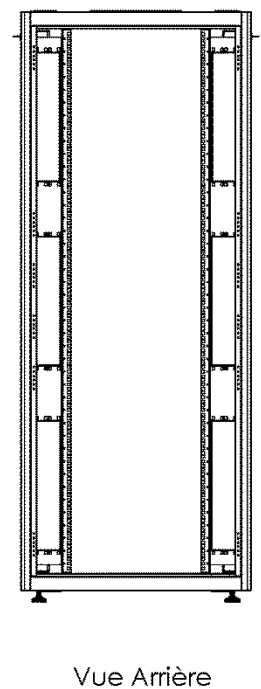

DB47U80120BL011-O

Baie 19" 47U 800x1200 4Mts

VUES ECLATEES & DIMENSIONS