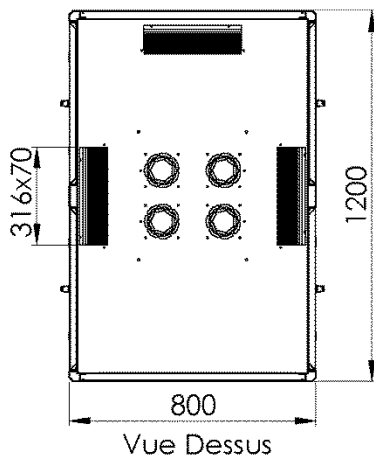

INFORMATIONS TECHNIQUES

Largeur = 800 mm

Profondeur = 1200 mm

Hauteur = 47U

Charge utile = 600 kg

Couleur noire RAL 9005

INFORMATIONS NORMATIVES

EN 61587-1:2012

IEC 297-1 & IEC 297-2

EN 60950-1:2006

RoHS compliant

ISO14001 & 100% recyclable

DB47U80120BL011-O

Baie 19" 47U 800x1200 4Mts

VUES ECLATEES & DIMENSIONS

DB47U80120BL011-O

Baie 19" 47U 800x1200 4Mts

VUES ECLATEES & DIMENSIONS

1 toit plein équipé de 3 entrées de câbles 70x316 mm avec obturateurs balais et un pré-perçage pour accueillir jusqu'à 4 ventilateurs

4 panneaux latéraux 47U x 600 mm (avant arrière) démontables, équipés d'une serrure sans poignée et de gaches

4 vérins ajustables en hauteur

Vue avant détaillée

DB47U80120BL011-O

Baie 19" 47U 800x1200 4Mts

VUES ECLATEES & DIMENSIONS

Vue arrière détaillée

2 supports de PDU verticaux
à l'arrière de la baie

1 fond plein équipé d'une large
entrée de câbles centrale
défonçable 350x250 et 2 entrées de
câbles 70x316 mm