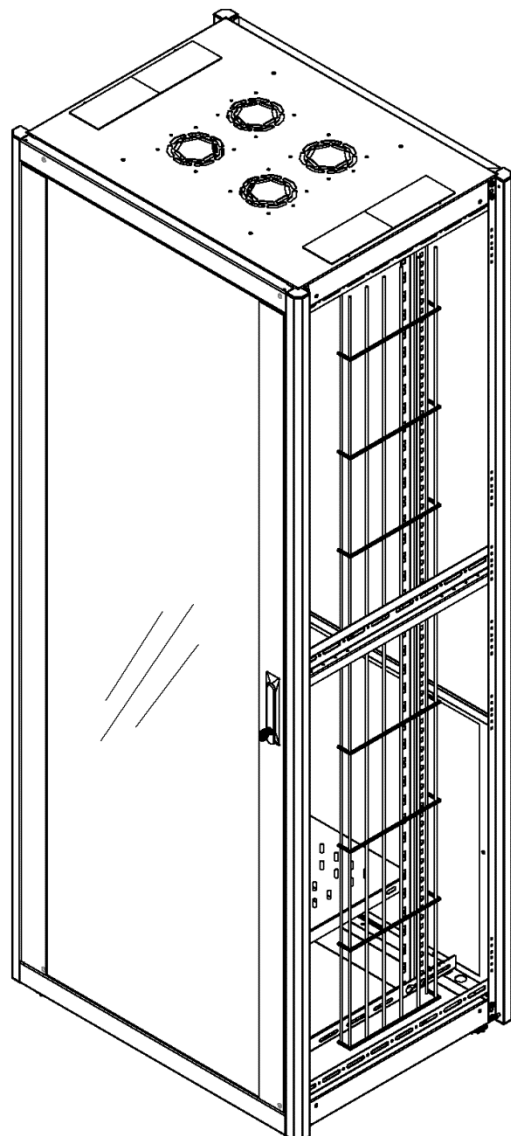

DB42U8060BL120-O

Baie 19'' 42U 800x600 4Mts

DESCRIPTIF DE LA BAIE

- 4 montants 19" numérotés et ajustables en profondeur
- 1 porte avant simple battant en verre avec serrure à poignée
- 1 panneau arrière métal (28U fermés et 14U ouverts) avec serrure sans poignée
- 1 toit plein équipé de 2 entrées de câbles 70x316 mm avec cache PVC et un pré-perçage pour accueillir jusqu'à 4 ventilateurs
- 1 fond plein équipé d'une large entrée de câbles centrale défonçable 350x250 et 2 entrées de câbles 70x316 mm
- 4 vérins ajustables en hauteur
- 2 chemins de câbles en fil d'acier 150x30 mm montés sur les cotés intérieurs de la baie
- 2 plateaux fixes 4 points de fixation montés dans la baie au 12e et 21e U
- 1 bandeau d'alimentation électrique 19", 1U équipé de 8 prises 2P+T et d'un interrupteur, monté en partie basse de la baie

INFORMATIONS TECHNIQUES

Largeur = 800 mm

Profondeur = 600 mm

Hauteur = 42U

Charge utile = 600 kg

Couleur noire RAL 9005

INFORMATIONS NORMATIVES

EN 61587-1:2012

IEC 297-1 & IEC 297-2

EN 60950-1:2006

RoHS compliant

ISO14001 & 100% recyclable