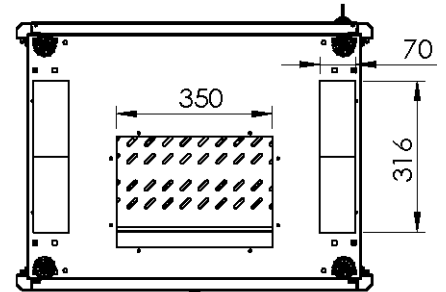

INFORMATIONS TECHNIQUES

Largeur = 800 mm

Profondeur = 600 mm

Hauteur = 42U

Charge utile = 600 kg

Couleur noire RAL 9005

INFORMATIONS NORMATIVES

EN 61587-1:2012

IEC 297-1 & IEC 297-2

EN 60950-1:2006

RoHS compliant

ISO14001 & 100% recyclable

DB42U8060BL120-O

Baie 19" 42U 800x600 4Mts

VUES ECLATEES & DIMENSIONS

Vue Dessus

Vue Dessous

Vue Avant

Vue Coté

Vue Arrière

DB42U8060BL120-O

Baie 19" 42U 800x600 4Mts

VUES ECLATEES & DIMENSIONS

DB42U8060BL120-O

Baie 19" 42U 800x600 4Mts

VUES ECLATEES & DIMENSIONS

fond plein équipé d'une
large entrée de câbles
centrale défonçable
350x250 et 2 entrées de
câbles 70x316 mm

Vue arrière détaillée

Panneau arrière métal hauteur réduite
(28U fermés et 14U ouverts)
avec serrure sans poignée