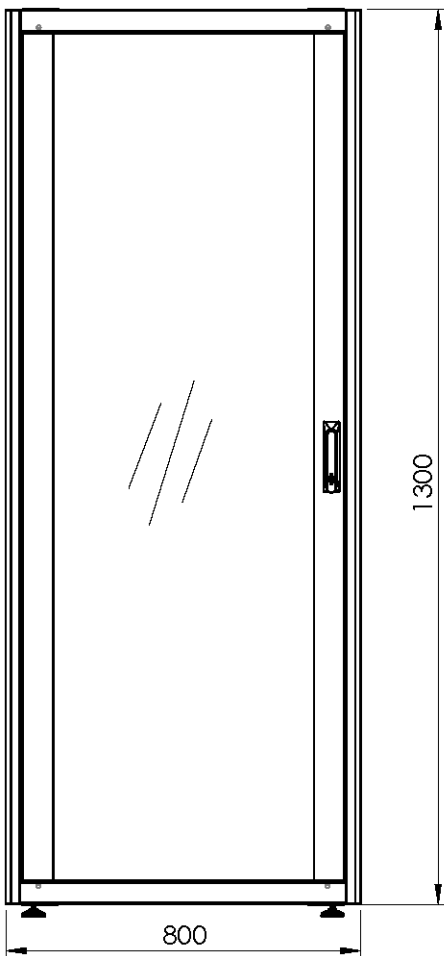

DB42U8060BL120-O

Baie 19'' 42U 800x600 4Mts

DESCRIPTIF DE LA BAIE

- ▶ 4 montants 19" numérotés et ajustables en profondeur
- ▶ 1 porte avant simple battant en verre avec serrure à poignée
- ▶ 1 panneau arrière métal (28U fermés et 14U ouverts) avec serrure sans poignée
- ▶ 1 toit plein équipé de 2 entrées de câbles 70x316 mm avec cache PVC et un pré-perçage pour accueillir jusqu'à 4 ventilateurs
- ▶ 1 fond plein équipé d'une large entrée de câbles centrale défonçable 350x250 et 2 entrées de câbles 70x316 mm
- ▶ 4 vérins ajustables en hauteur
- ▶ 2 chemins de câbles en fil d'acier 150x30 mm montés sur les cotés intérieurs de la baie
- ▶ 2 plateaux fixes 4 points de fixation montés dans la baie au 12e et 21e U
- ▶ 1 bandeau d'alimentation électrique 19", 1U équipé de 8 prises 2P+T et d'un interrupteur, monté en partie basse de la baie

INFORMATIONS TECHNIQUES

Largeur = 800 mm

Profondeur = 600 mm

Hauteur = 42U

Charge utile = 600 kg

Couleur noire RAL 9005

INFORMATIONS NORMATIVES

EN 61587-1:2012

Vue Dessous

Vue Avant

Vue Coté

Vue Arrière

DB42U8060BL120-O

Baie 19" 42U 800x600 4Mts

VUES ECLATEES & DIMENSIONS

DB42U8060BL120-O

Baie 19" 42U 800x600 4Mts

VUES ECLATEES & DIMENSIONS

fond plein équipé d'une
large entrée de câbles
centrale défonçable
350x250 et 2 entrées de
câbles 70x316 mm

Vue arrière détaillée

Panneau arrière métal hauteur réduite
(28U fermés et 14U ouverts)
avec serrure sans poignée