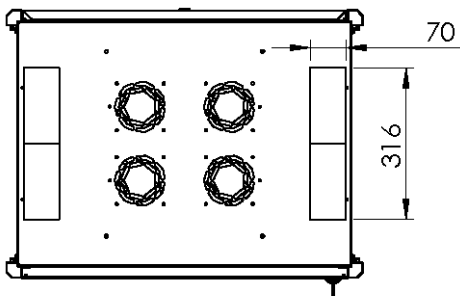

DB42U8060BL120-O

Baie 19" 42U 800x600 4Mts

VUES ECLATEES & DIMENSIONS

Vue Dessus