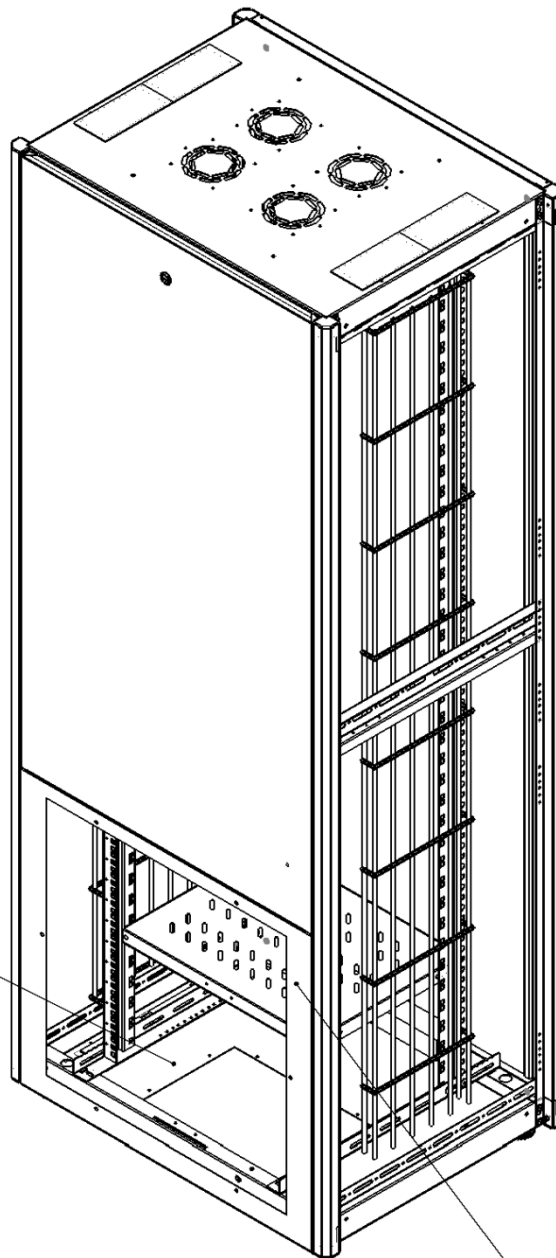

DB42U8060BL120-O

Baie 19'' 42U 800x600 4Mts

DESCRIPTIF DE LA BAIE

- ▶ 4 montants 19" numérotés et ajustables en profondeur
- ▶ 1 porte avant simple battant en verre avec serrure à poignée
- ▶ 1 panneau arrière métal (28U fermés et 14U ouverts) avec serrure sans poignée
- ▶ 1 toit plein équipé de 2 entrées de câbles 70x316 mm avec cache PVC et un pré-perçage pour accueillir jusqu'à 4 ventilateurs
- ▶ 1 fond plein équipé d'une large entrée de câbles centrale défonçable 350x250 et 2 entrées de câbles 70x316 mm
- ▶ 4 vérins ajustables en hauteur
- ▶ 2 chemins de câbles en fil d'acier 150x30 mm montés sur les cotés intérieurs de la baie
- ▶ 2 plateaux fixes 4 points de fixation montés dans la baie au 12e et 21e U
- ▶ 1 bandeau d'alimentation électrique 19", 1U équipé de 8 prises 2P+T et d'un interrupteur, monté en partie basse de la baie

INFORMATIONS TECHNIQUES

Largeur = 800 mm

Profondeur = 600 mm

Hauteur = 42U

Charge utile = 600 kg

Couleur noire RAL 9005

INFORMATIONS NORMATIVES

EN 61587-1:2012

Vue Dessous

Vue Avant

Vue Coté

Vue Arrière

DB42U8060BL120-O

Baie 19" 42U 800x600 4Mts

VUES ECLATEES & DIMENSIONS

DB42U8060BL120-O

Baie 19" 42U 800x600 4Mts

VUES ECLATEES & DIMENSIONS

fond plein équipé d'une
large entrée de câbles
centrale défonçable
350x250 et 2 entrées de
câbles 70x316 mm

Vue arrière détaillée

Panneau arrière métal hauteur réduite
(28U fermés et 14U ouverts)
avec serrure sans poignée