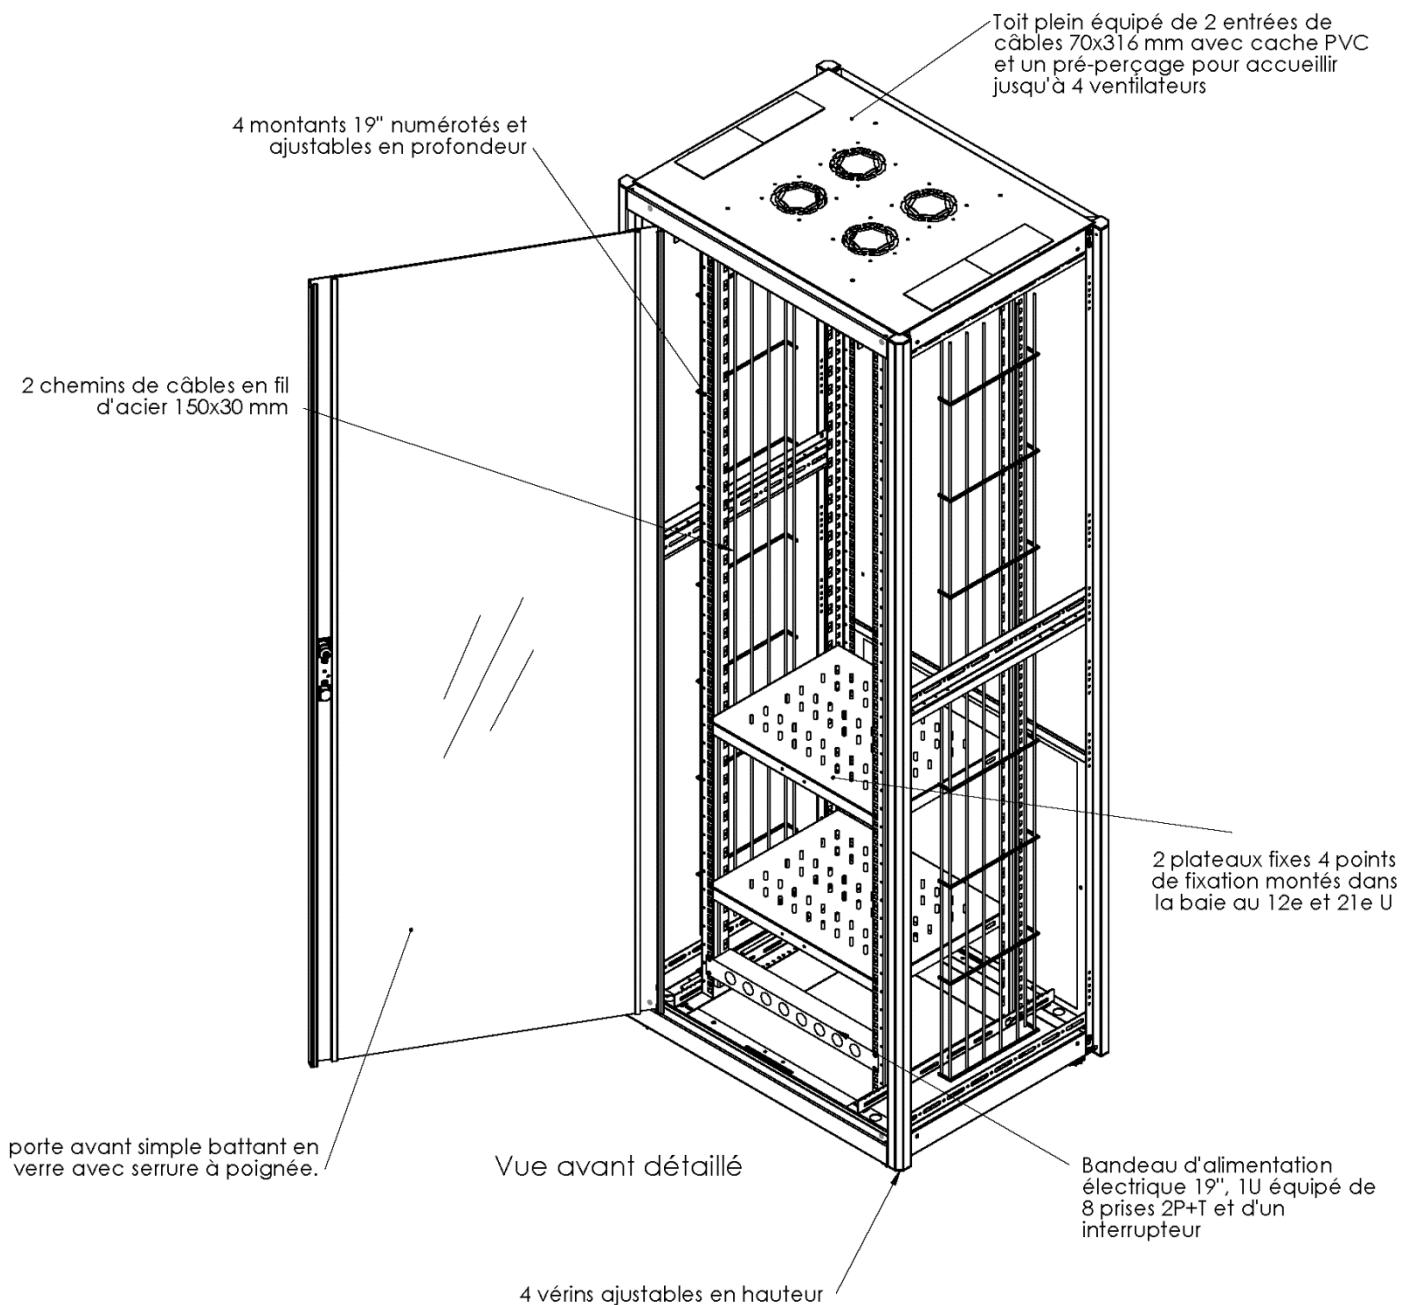

DB42U8060BL120-O

Baie 19'' 42U 800x600 4Mts

DESCRIPTIF DE LA BAIE

- ▶ 4 montants 19" numérotés et ajustables en profondeur
- ▶ 1 porte avant simple battant en verre avec serrure à poignée
- ▶ 1 panneau arrière métal (28U fermés et 14U ouverts) avec serrure sans poignée
- ▶ 1 toit plein équipé de 2 entrées de câbles 70x316 mm avec cache PVC et un pré-perçage pour accueillir jusqu'à 4 ventilateurs
- ▶ 1 fond plein équipé d'une large entrée de câbles centrale défonçable 350x250 et 2 entrées de câbles 70x316 mm
- ▶ 4 vérins ajustables en hauteur
- ▶ 2 chemins de câbles en fil d'acier 150x30 mm montés sur les cotés intérieurs de la baie
- ▶ 2 plateaux fixes 4 points de fixation montés dans la baie au 12e et 21e U
- ▶ 1 bandeau d'alimentation électrique 19", 1U équipé de 8 prises 2P+T et d'un interrupteur, monté en partie basse de la baie

INFORMATIONS TECHNIQUES

Largeur = 800 mm

Profondeur = 600 mm

Hauteur = 42U

Charge utile = 600 kg

Couleur noire RAL 9005

INFORMATIONS NORMATIVES

EN 61587-1:2012

Vue Dessous

Vue Avant

Vue Coté

Vue Arrière

DB42U8060BL120-O

Baie 19" 42U 800x600 4Mts

VUES ECLATEES & DIMENSIONS

DB42U8060BL120-O

Baie 19" 42U 800x600 4Mts

VUES ECLATEES & DIMENSIONS

fond plein équipé d'une
large entrée de câbles
centrale défonçable
350x250 et 2 entrées de
câbles 70x316 mm

Vue arrière détaillée

Panneau arrière métal hauteur réduite
(28U fermés et 14U ouverts)
avec serrure sans poignée