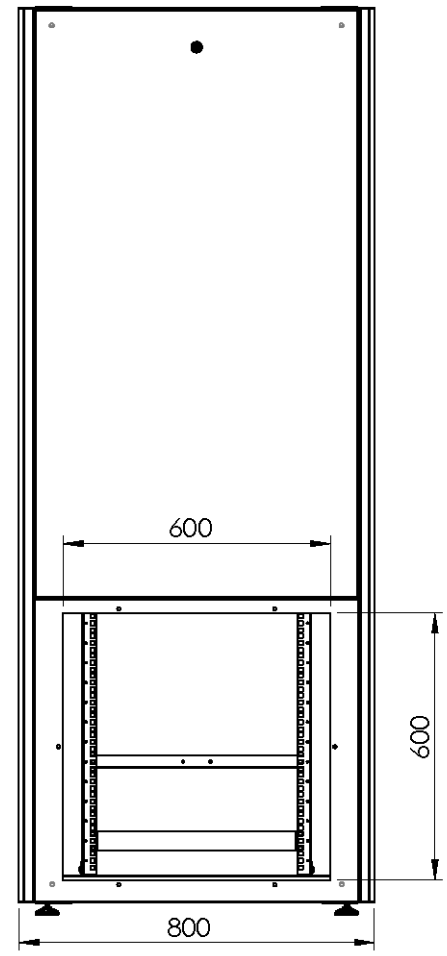

DB42U8060BL120-O

Baie 19'' 42U 800x600 4Mts

DESCRIPTIF DE LA BAIE

- ▶ 4 montants 19" numérotés et ajustables en profondeur
- ▶ 1 porte avant simple battant en verre avec serrure à poignée
- ▶ 1 panneau arrière métal (28U fermés et 14U ouverts) avec serrure sans poignée
- ▶ 1 toit plein équipé de 2 entrées de câbles 70x316 mm avec cache PVC et un pré-perçage pour accueillir jusqu'à 4 ventilateurs
- ▶ 1 fond plein équipé d'une large entrée de câbles centrale défonçable 350x250 et 2 entrées de câbles 70x316 mm
- ▶ 4 vérins ajustables en hauteur
- ▶ 2 chemins de câbles en fil d'acier 150x30 mm montés sur les cotés intérieurs de la baie
- ▶ 2 plateaux fixes 4 points de fixation montés dans la baie au 12e et 21e U
- ▶ 1 bandeau d'alimentation électrique 19", 1U équipé de 8 prises 2P+T et d'un interrupteur, monté en partie basse de la baie

INFORMATIONS TECHNIQUES

Largeur = 800 mm

Profondeur = 600 mm

Hauteur = 42U

Charge utile = 600 kg

Couleur noire RAL 9005

INFORMATIONS NORMATIVES

EN 61587-1:2012

Vue Dessous

Vue Avant

Vue Coté

Vue Arrière

DB42U8060BL120-O

Baie 19" 42U 800x600 4Mts

VUES ECLATEES & DIMENSIONS

DB42U8060BL120-O

Baie 19" 42U 800x600 4Mts

VUES ECLATEES & DIMENSIONS

fond plein équipé d'une
large entrée de câbles
centrale défonçable
350x250 et 2 entrées de
câbles 70x316 mm

Vue arrière détaillée

Panneau arrière métal hauteur réduite
(28U fermés et 14U ouverts)
avec serrure sans poignée