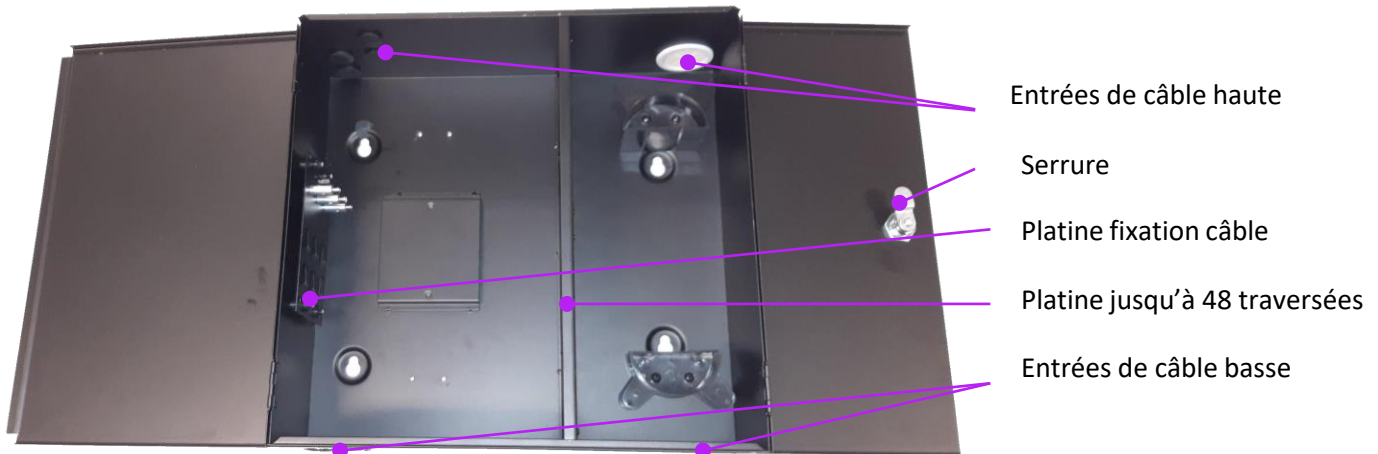

Coffrets Optiques Métal taille 3 version 2

DESCRIPTIF DU TIROIR

- ▶ Coffret optique double porte en acier peint de couleur noire.
- ▶ Capacité maximale par coffret de 48 traversées empreintes SC simplex.
- ▶ Fermeture par clés.
- ▶ Casette fusion en option.
- ▶ Idéal pour les raccordements par soudure ou pour les liens préconnectorisés.
- ▶ 4 entrées de câble par le bas et 4 entrées par haut à gauche dans la zone de raccordement avec points d'accroche pour les câbles.
- ▶ 2 entrées de câble par le bas et par haut à droite dans la zone de brassage
- ▶ Livré avec un kit de management comprenant : (8 lyes autocollantes, 4 serre câbles et 24 vis).

Hauteur = 380 mm
Largeur = 405 mm
Profondeur = 140 mm

Couleur : noire RAL 9005
Conforme: TIA/EIA 568.C, ISO/IEC 11801,
Poids : 5 Kg
Indice IP : 40

INFORMATIONS COMMERCIALES

Coffrets optiques taille 3					
Référence Azenn	Désignation	Connectique	Traversées	Fibres	Pigtails
COFFRETS VIDES					
COM32SCXXX-00	Coffret optique taille 3 vide pour 48 SC simplex	-	-	-	-