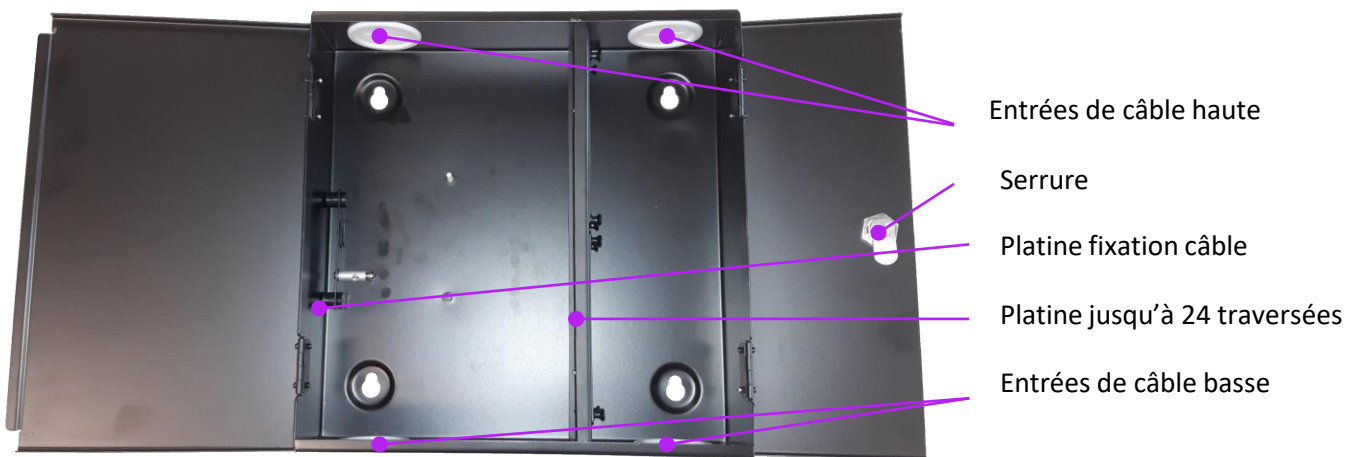

Coffrets Optiques Métal taille 2 version 2

DESCRIPTIF DU TIROIR

- ▶ Coffret optique double porte en acier peint de couleur noire.
- ▶ Capacité maximale par coffret de 24 traversées empreintes SC simplex.
- ▶ Fermeture par clés.
- ▶ Casette fusion en option.
- ▶ Idéal pour les raccordements par soudure ou pour les liens préconnectorisés.
- ▶ 2 entrées de câble par le bas et par haut à gauche dans la zone de raccordement avec point d'accroche pour le câble.
- ▶ 2 entrées de câble par le bas et par haut à droite dans la zone de brassage
- ▶ Livré avec un kit de management comprenant : (8 lyes autocollantes, 4 serre câbles et 48 vis).

Hauteur = 305 mm
Largeur = 300 mm
Profondeur = 85 mm

Couleur : noire RAL 9005
Conforme: TIA/EIA 568.C, ISO/IEC 11801,
Poids : 2,2 Kg
Indice IP : 40

INFORMATIONS COMMERCIALES

Coffrets optiques taille 2					
Référence Azenn	Désignation	Connectique	Traversées	Fibres	Pigtails
COFFRETS VIDES					
COM22SCXXX-00	Coffret optique taille 2 vide pour 24 SC simplex	-	-	-	-

En standard les traversées sont montées sur la face avant du tiroir, les cassettes sont montés et les pigtails sont fournis.

Possibilité d'avoir des versions équipées à façon. Nous consulter