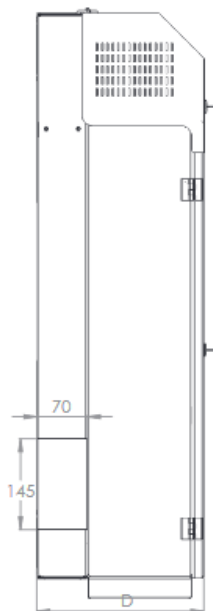

Coffret Mural Faible Encombrement Serveurs

DESCRIPTIF DU COFFRET

- ▶ 1 caisson principal en acier ;
- ▶ 2 couvercle en acier verrou, ouverture verticale sur le haut, et ouverture horizontale sur le bas du coffret ;
- ▶ 1 paire de montants 19'' horizontale dans la partie haute ;
- ▶ 1 paire de montants 19'' verticale dans la partie basse ;
- ▶ Entrées de câbles sur les cotés et le fond ;
- ▶ Ouverture pour ajouter un kit ventilateur sur le fond du coffret (en option) ;

Largeur = 500 mm
 Profondeur = 1000 mm
 Hauteur = 4+4U ou 4+6U
 Charge utile = 100 kg

EN 61587-1:2012
 IEC 297-1 & IEC 297-2
 EN 60950-1:2006
 RoHS compliant
 100% recyclable

Ouies d'aération

Verrouillable par clé

Obturbateurs entrées
de câbles démontables

Coffret disponible
uniquement en noir

Coffret Mural Faible Encombrement

VUES ECLATEES & DIMENSIONS

VUE DESSOUS

VUE AVANT

VUE DESSUS

VUE COTE

VUE ISOMETRIQUE

VUE ECLATEE

Coffret Mural Faible Encombrement

INFORMATIONS COMMERCIALES

Coffret Mural Faible Encombrement					
Référence Azenn	Désignation	Dimensions LxPxH* (mm)	h en U	Poids (Kg)	Coloris (RAL)
CESLMSRV4U5010BL	Coffret mural 4U+4U faible encombrement pour serveur, noir	500x1000x310	4+4	24	Noir 9005
CESLMSRV6U5010BL	Coffret mural 4U+6U faible encombrement pour serveur, noir	500x1000x400	4+6	35	Noir 9005