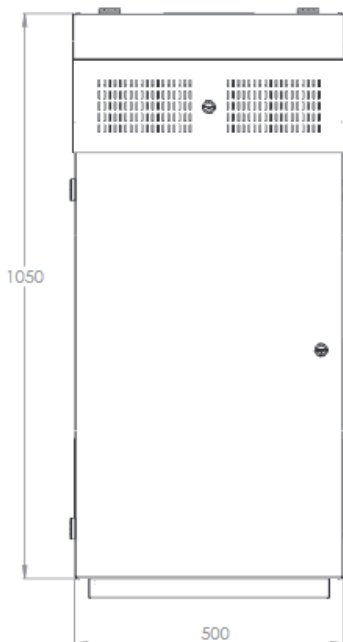

Coffret Mural Faible Encombrement Serveurs

DESCRIPTIF DU COFFRET

- ▶ 1 caisson principal en acier ;
- ▶ 2 couvercle en acier verrou, ouverture verticale sur le haut, et ouverture horizontale sur le bas du coffret ;
- ▶ 1 paire de montants 19'' horizontale dans la partie haute ;
- ▶ 1 paire de montants 19'' verticale dans la partie basse ;
- ▶ Entrées de câbles sur les cotés et le fond ;
- ▶ Ouverture pour ajouter un kit ventilateur sur le fond du coffret (en option) ;

Largeur = 500 mm
 Profondeur = 1000 mm
 Hauteur = 4+4U ou 4+6U
 Charge utile = 100 kg

EN 61587-1:2012
 IEC 297-1 & IEC 297-2
 EN 60950-1:2006
 RoHS compliant
 100% recyclable

Ouies d'aération

Verrouillable par clé

Obturbateurs entrées
de câbles démontables

Coffret disponible
uniquement en noir

Coffret Mural Faible Encombrement

VUES ECLATEES & DIMENSIONS

VUE DESSOUS

VUE AVANT

VUE DESSUS

VUE COTE

VUE ISOMETRIQUE

VUE ECLATEE

Coffret Mural Faible Encombrement

INFORMATIONS COMMERCIALES

Coffret Mural Faible Encombrement					
Référence Azenn	Désignation	Dimensions LxPxH* (mm)	h en U	Poids (Kg)	Coloris (RAL)
CESLMSRV4U5010BL	Coffret mural 4U+4U faible encombrement pour serveur, noir	500x1000x310	4+4	24	Noir 9005
CESLMSRV6U5010BL	Coffret mural 4U+6U faible encombrement pour serveur, noir	500x1000x400	4+6	35	Noir 9005