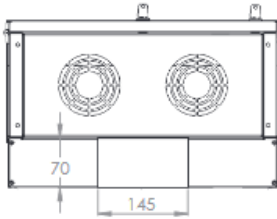

Coffret Mural Faible Encombrement

VUES ECLATEES & DIMENSIONS

VUE DESSOUS