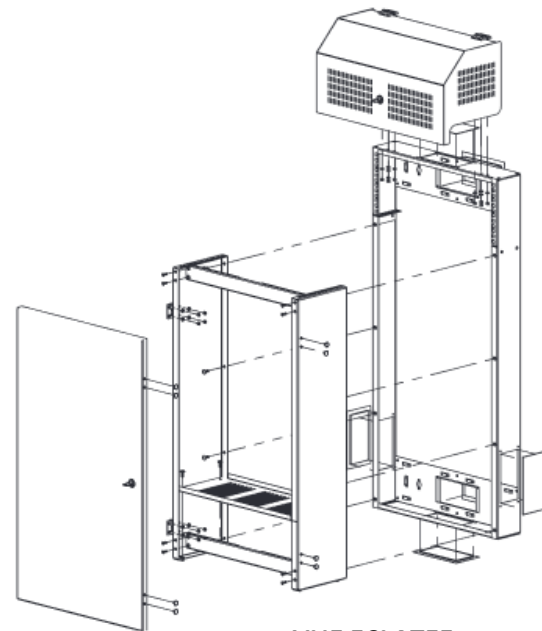

Coffret Mural Faible Encombrement Serveurs

DESCRIPTIF DU COFFRET

- ▶ 1 caisson principal en acier ;
- ▶ 2 couvercle en acier verrou, ouverture verticale sur le haut, et ouverture horizontale sur le bas du coffret ;
- ▶ 1 paire de montants 19'' horizontale dans la partie haute ;
- ▶ 1 paire de montants 19'' verticale dans la partie basse ;
- ▶ Entrées de câbles sur les cotés et le fond ;
- ▶ Ouverture pour ajouter un kit ventilateur sur le fond du coffret (en option) ;

Largeur = 500 mm
 Profondeur = 1000 mm
 Hauteur = 4+4U ou 4+6U
 Charge utile = 100 kg

EN 61587-1:2012
 IEC 297-1 & IEC 297-2
 EN 60950-1:2006
 RoHS compliant
 100% recyclable

Ouies d'aération

Verrouillable par clé

Obturbateurs entrées
de câbles démontables

Coffret disponible
uniquement en noir

Coffret Mural Faible Encombrement

VUES ECLATEES & DIMENSIONS

VUE DESSOUS

VUE AVANT

VUE DESSUS

VUE COTE

VUE ISOMETRIQUE

VUE ECLATEE

Coffret Mural Faible Encombrement

INFORMATIONS COMMERCIALES

Coffret Mural Faible Encombrement					
Référence Azenn	Désignation	Dimensions LxPxH* (mm)	h en U	Poids (Kg)	Coloris (RAL)
CESLMSRV4U5010BL	Coffret mural 4U+4U faible encombrement pour serveur, noir	500x1000x310	4+4	24	Noir 9005
CESLMSRV6U5010BL	Coffret mural 4U+6U faible encombrement pour serveur, noir	500x1000x400	4+6	35	Noir 9005