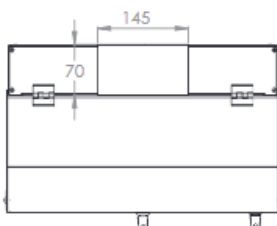

Coffret Mural Faible Encombrement Serveurs

DESCRIPTIF DU COFFRET

- ▶ 1 caisson principal en acier ;
- ▶ 2 couvercle en acier verrou, ouverture verticale sur le haut, et ouverture horizontale sur le bas du coffret ;
- ▶ 1 paire de montants 19'' horizontale dans la partie haute ;
- ▶ 1 paire de montants 19'' verticale dans la partie basse ;
- ▶ Entrées de câbles sur les cotés et le fond ;
- ▶ Ouverture pour ajouter un kit ventilateur sur le fond du coffret (en option) ;

Largeur = 500 mm
 Profondeur = 1000 mm
 Hauteur = 4+4U ou 4+6U
 Charge utile = 100 kg

EN 61587-1:2012
 IEC 297-1 & IEC 297-2
 EN 60950-1:2006
 RoHS compliant
 100% recyclable

Ouies d'aération

Verrouillable par clé

Obturbateurs entrées
de câbles démontables

Coffret disponible
uniquement en noir

Coffret Mural Faible Encombrement

VUES ECLATEES & DIMENSIONS

VUE DESSOUS

VUE AVANT

VUE DESSUS

VUE COTE

VUE ISOMETRIQUE

VUE ECLATEE

Coffret Mural Faible Encombrement

INFORMATIONS COMMERCIALES

Coffret Mural Faible Encombrement					
Référence Azenn	Désignation	Dimensions LxPxH* (mm)	h en U	Poids (Kg)	Coloris (RAL)
CESLMSRV4U5010BL	Coffret mural 4U+4U faible encombrement pour serveur, noir	500x1000x310	4+4	24	Noir 9005
CESLMSRV6U5010BL	Coffret mural 4U+6U faible encombrement pour serveur, noir	500x1000x400	4+6	35	Noir 9005