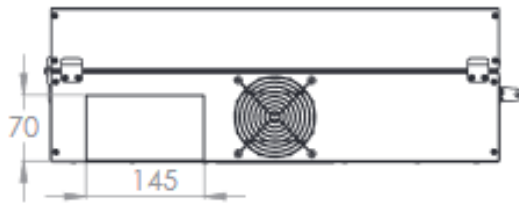

## DESCRIPTIF DU COFFRET

- ▶ 1 caisson principal en acier ;
- ▶ 1 couvercle en acier avec fenêtre en plastique transparent et verrou ;
- ▶ 1 paire de montants 19" réglables ;
- ▶ Entrées de câbles sur chaque face du coffret ;

Largeur = 640 mm  
 Profondeur = 220 mm  
 Hauteur = 4U ou 6U mm  
 Charge utile = 100 kg

EN 61587-1:2012  
 IEC 297-1 & IEC 297-2  
 EN 60950-1:2006  
 RoHS compliant  
 100% recyclable

## VUES ECLATEES & DIMENSIONS

**VUE DESSOUS**

**VUE AVANT**

**VUE COTE**

**VUE DESSUS**

D = 220 ou 309 mm