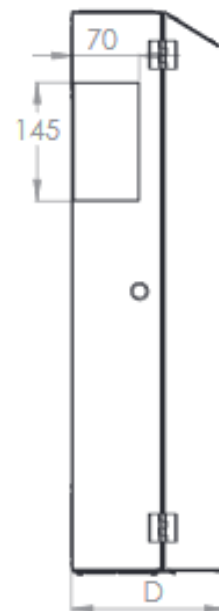

## DESCRIPTIF DU COFFRET

- ▶ 1 caisson principal en acier ;
- ▶ 1 couvercle en acier avec fenêtre en plastique transparent et verrou ;
- ▶ 1 paire de montants 19" réglables ;
- ▶ Entrées de câbles sur chaque face du coffret ;

Largeur = 640 mm  
 Profondeur = 220 mm  
 Hauteur = 4U ou 6U mm  
 Charge utile = 100 kg

EN 61587-1:2012  
 IEC 297-1 & IEC 297-2  
 EN 60950-1:2006  
 RoHS compliant  
 100% recyclable

## VUES ECLATEES & DIMENSIONS

**VUE DESSOUS**

**VUE AVANT**

**VUE COTE**

**VUE DESSUS**

D = 220 ou 309 mm