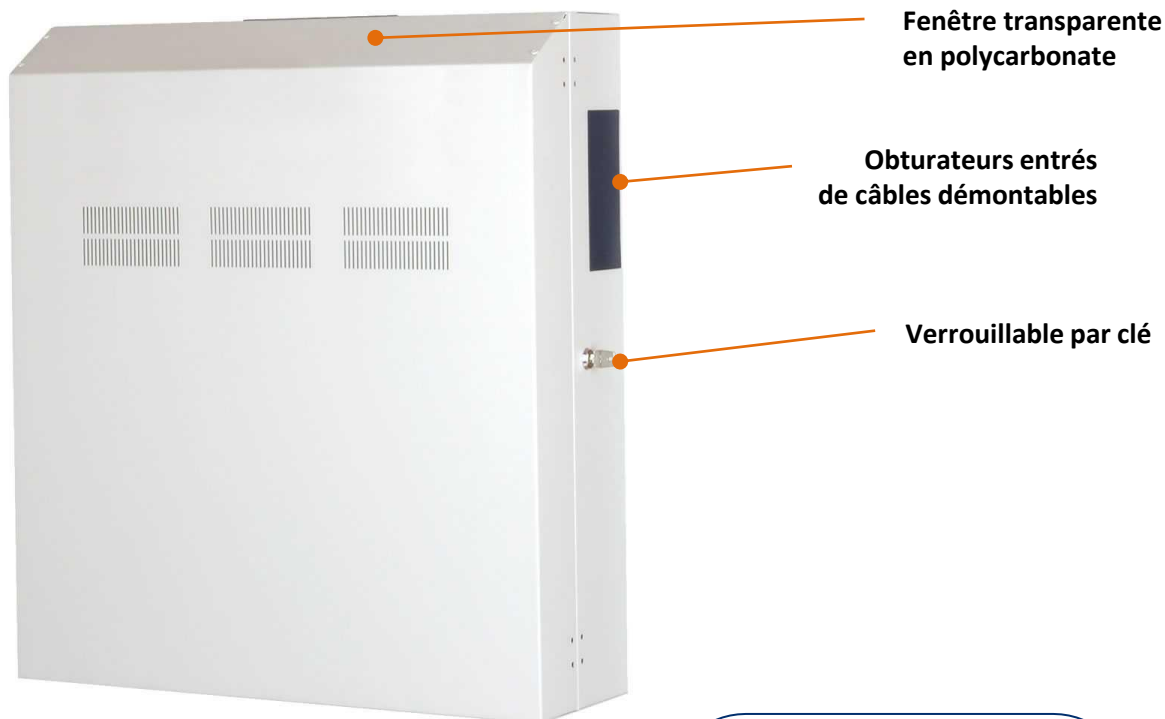

# Coffret Mural Faible Encombrement vertical

## DESCRIPTIF DU COFFRET

- ▶ 1 caisson principal en acier ;
- ▶ 1 couvercle en acier avec fenêtre en plastique transparent et verrou ;
- ▶ 1 paire de montants 19" réglables ;
- ▶ Entrées de câbles sur chaque face du coffret ;

Largeur = 640 mm  
 Profondeur = 220 mm  
 Hauteur = 4U ou 6U mm  
 Charge utile = 100 kg

EN 61587-1:2012  
 IEC 297-1 & IEC 297-2  
 EN 60950-1:2006  
 RoHS compliant  
 100% recyclable