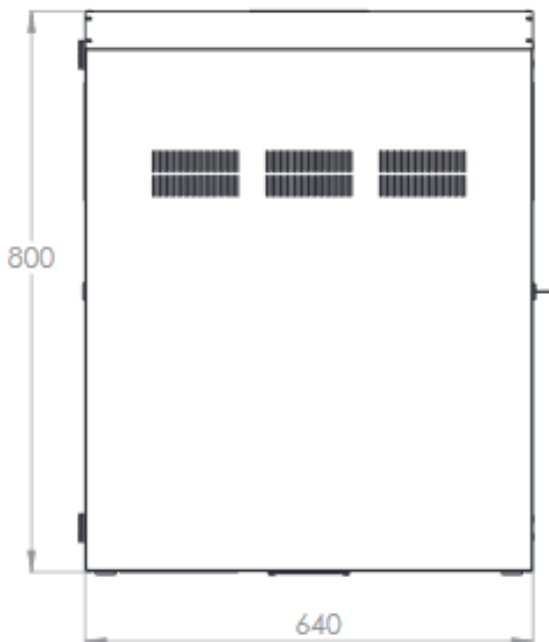

## DESCRIPTIF DU COFFRET

- ▶ 1 caisson principal en acier ;
- ▶ 1 couvercle en acier avec fenêtre en plastique transparent et verrou ;
- ▶ 1 paire de montants 19" réglables ;
- ▶ Entrées de câbles sur chaque face du coffret ;

Largeur = 640 mm  
 Profondeur = 220 mm  
 Hauteur = 4U ou 6U mm  
 Charge utile = 100 kg

EN 61587-1:2012  
 IEC 297-1 & IEC 297-2  
 EN 60950-1:2006  
 RoHS compliant  
 100% recyclable

## VUES ECLATEES & DIMENSIONS

**VUE DESSOUS**

**VUE AVANT**

**VUE COTE**

**VUE DESSUS**

D = 220 ou 309 mm