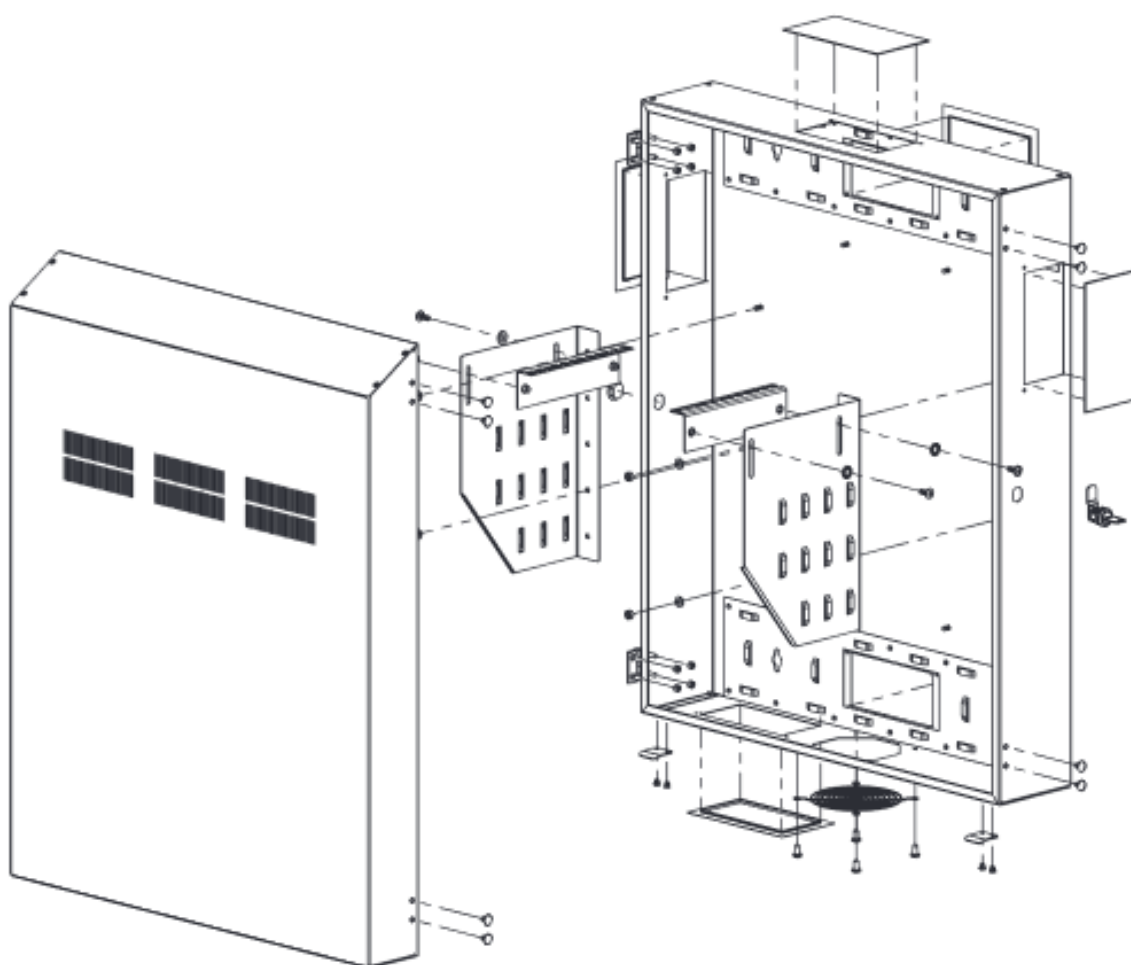

Coffret Mural Faible Encombrement

INFORMATIONS COMMERCIALES

Coffret Mural Faible Encombrement

Référence Azenn	Désignation	Dimensions LxPxH* (mm)	h en U	Coloris (RAL)
CESLMRK4U6422BL	Coffret mural faible encombrement 4U 640x220 mm avec porte en métal, noir	640x220x800	4	Noir 9005
CESLMRK6U6431BL	Coffret mural faible encombrement 6U 640x309 mm avec porte en métal, noir	640x309x800	6	Noir 9005

VUE ECLATEE