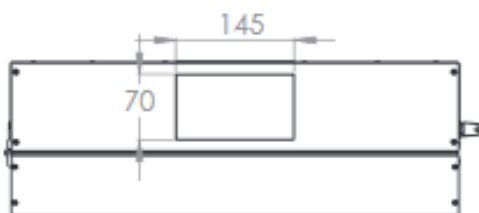

## DESCRIPTIF DU COFFRET

- ▶ 1 caisson principal en acier ;
- ▶ 1 couvercle en acier avec fenêtre en plastique transparent et verrou ;
- ▶ 1 paire de montants 19" réglables ;
- ▶ Entrées de câbles sur chaque face du coffret ;

Largeur = 640 mm  
 Profondeur = 220 mm  
 Hauteur = 4U ou 6U mm  
 Charge utile = 100 kg

EN 61587-1:2012  
 IEC 297-1 & IEC 297-2  
 EN 60950-1:2006  
 RoHS compliant  
 100% recyclable

## VUES ECLATEES & DIMENSIONS

**VUE DESSOUS**

**VUE AVANT**

**VUE COTE**

**VUE DESSUS**

D = 220 ou 309 mm