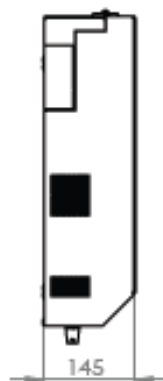

## DESCRIPTIF DU COFFRET

- ▶ 1 caisson principal en acier perforé sur toute sa surface ;
- ▶ 1 couvercle en acier équipé d'une fenêtre en polycarbonate transparent, avec verrou, ouverture à 80° ;
- ▶ Système de blocage de l'ouverture du couvercle pour faciliter les interventions ;
- ▶ Montants 19" 3U orientables en face avant ;
- ▶ Montants 19" 2U fixes en fond de coffret ;
- ▶ 2 entrées de câbles latérales et une entrée de câbles à l'arrière ;
- ▶ Pré-perçages pour fixer jusqu'à 2 ventilateurs de PC ;

Largeur = 500 mm  
 Profondeur = 475 mm  
 Hauteur = 3U - 145 mm  
 Charge utile = 40 kg

EN 61587-1:2012  
 IEC 297-1 & IEC 297-2  
 EN 60950-1:2006  
 RoHS compliant  
 ISO14001 & 100% recyclable

 Coffret disponible uniquement en noir

## VUES ECLATEES & DIMENSIONS

VUE DU DESSUS

VUE ISOMETRIQUE

VUE AVANT

VUE DE COTE

VUE ARRIERE

VUE DU DESSOUS