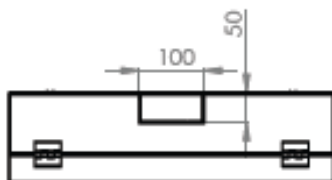

Largeur = 500 mm  
 Profondeur = 475 mm  
 Hauteur = 3U - 145 mm  
 Charge utile = 40 kg

EN 61587-1:2012  
 IEC 297-1 & IEC 297-2  
 EN 60950-1:2006  
 RoHS compliant  
 ISO14001 & 100% recyclable

 Coffret disponible uniquement en noir

## VUES ECLATEES & DIMENSIONS

VUE DU DESSUS

VUE ISOMETRIQUE

VUE AVANT

VUE DE COTE

VUE ARRIERE

VUE DU DESSOUS