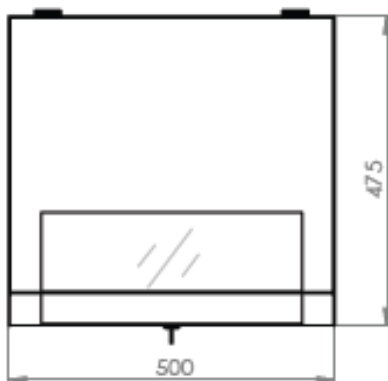

## DESCRIPTIF DU COFFRET

- ▶ 1 caisson principal en acier perforé sur toute sa surface ;
- ▶ 1 couvercle en acier équipé d'une fenêtre en polycarbonate transparent, avec verrou, ouverture à 80° ;
- ▶ Système de blocage de l'ouverture du couvercle pour faciliter les interventions ;
- ▶ Montants 19" 3U orientables en face avant ;
- ▶ Montants 19" 2U fixes en fond de coffret ;
- ▶ 2 entrées de câbles latérales et une entrée de câbles à l'arrière ;
- ▶ Pré-perçages pour fixer jusqu'à 2 ventilateurs de PC ;

Largeur = 500 mm  
 Profondeur = 475 mm  
 Hauteur = 3U - 145 mm  
 Charge utile = 40 kg

EN 61587-1:2012  
 IEC 297-1 & IEC 297-2  
 EN 60950-1:2006  
 RoHS compliant  
 ISO14001 & 100% recyclable

 Coffret disponible uniquement en noir

## VUES ECLATEES & DIMENSIONS

VUE DU DESSUS

VUE ISOMETRIQUE

VUE AVANT

VUE DE COTE

VUE ARRIERE

VUE DU DESSOUS