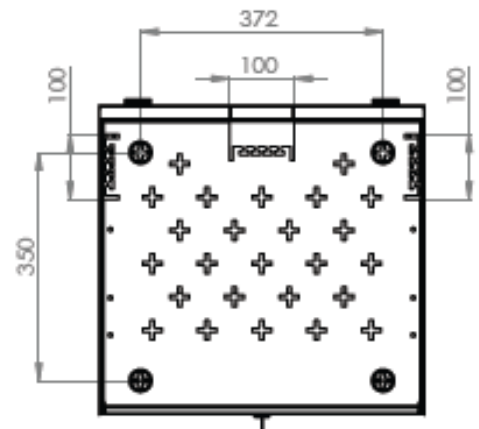

Largeur = 500 mm  
 Profondeur = 475 mm  
 Hauteur = 3U - 145 mm  
 Charge utile = 40 kg

EN 61587-1:2012  
 IEC 297-1 & IEC 297-2  
 EN 60950-1:2006  
 RoHS compliant  
 ISO14001 & 100% recyclable

 Coffret disponible uniquement en noir

## VUES ECLATEES & DIMENSIONS

VUE DU DESSUS

VUE ISOMETRIQUE

VUE AVANT

VUE DE COTE

VUE ARRIERE

VUE DU DESSOUS