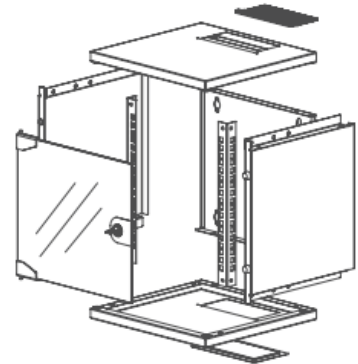

Coffrets SOHO 10''

DESCRIPTIF DU COFFRET

- ▶ 1 structure rigide, largeur 312 mm et profondeur 300 mm, assemblée mécaniquement ;
- ▶ Porte avant verre fumé securit 4 mm antistatique ou en métal plein, avec verrou à clé, ouverture à 200° réversible ;
- ▶ 2 montants 10'' en L, réglables en profondeur ;
- ▶ Passage de câbles haut, à balais, 145 mm x 70 mm ;
- ▶ Passage de câbles bas, avec cache PVC, 145 mm x 70 mm ;

Largeur = 312 mm
 Profondeur = 300 mm
 Hauteur = 330 mm
 Hauteur utile = 6U
 Charge utile = 20 kg

EN 61587-1:2012
 IEC 297-1 & IEC 297-2
 EN 60950-1:2006
 RoHS compliant

Une structure robuste
 Chaque élément de la structure a été maintes fois plié pour assurer une rigidité parfaite et supporter jusqu'à 20 kg de charge utile.

Passage de câble anti-poussière à balais.

Un accès sécurisé par verrou

Le coffret est accessible par l'avant. La porte réversible en verre fumé securit 4 mm ou en métal plein selon version choisie.

Coffrets SOHO 10''

VUES ECLATEES & DIMENSIONS

VUE DU DESSOUS

VUE ISOMETRIQUE

VUE ECLATEE

VUE AVANT

VUE DE COTE

VUE ARRIERE

VUE DU DESSUS