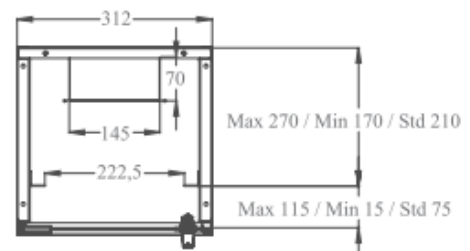

Coffrets SOHO 10''

DESCRIPTIF DU COFFRET

- ▶ 1 structure rigide, largeur 312 mm et profondeur 300 mm, assemblée mécaniquement ;
- ▶ Porte avant verre fumé securit 4 mm antistatique ou en métal plein, avec verrou à clé, ouverture à 200° réversible ;
- ▶ 2 montants 10'' en L, réglables en profondeur ;
- ▶ Passage de câbles haut, à balais, 145 mm x 70 mm ;
- ▶ Passage de câbles bas, avec cache PVC, 145 mm x 70 mm ;

Largeur = 312 mm
 Profondeur = 300 mm
 Hauteur = 330 mm
 Hauteur utile = 6U
 Charge utile = 20 kg

EN 61587-1:2012
 IEC 297-1 & IEC 297-2
 EN 60950-1:2006
 RoHS compliant

Une structure robuste
 Chaque élément de la structure a été maintes fois plié pour assurer une rigidité parfaite et supporter jusqu'à 20 kg de charge utile.

VUES ECLATEES & DIMENSIONS

VUE DU DESSOUS

VUE ISOMETRIQUE

VUE ECLATEE

VUE AVANT

VUE DE COTE

VUE ARRIERE

VUE DU DESSUS

OUVERTURE PORTE

DIMENSIONS EN LARGEUR ET HAUTEUR

Coffrets SOHO 10''

INFORMATIONS COMMERCIALES

Coffrets SOHO 10'' Largeur = 312mm Profondeur = 300 mm

Référence Azenn	Désignation	Dimensions LxPxH (mm)	h en U	h en mm	Poids (kg)	coloris (RAL)
CESH06U3130LG1NN	Coffret 10'' 6U gris – Profondeur 300 mm porte avant en verre	312x300x330	7	267	5,5	Gris 7035
CESH06U3130LG2NN	Coffret 10'' 6U gris – Profondeur 300 mm porte avant en métal plein	312x300x330	9	267	5,5	Gris 7035