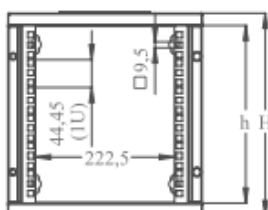

Coffrets SOHO 10''

DESCRIPTIF DU COFFRET

- ▶ 1 structure rigide, largeur 312 mm et profondeur 300 mm, assemblée mécaniquement ;
- ▶ Porte avant verre fumé securit 4 mm antistatique ou en métal plein, avec verrou à clé, ouverture à 200° réversible ;
- ▶ 2 montants 10'' en L, réglables en profondeur ;
- ▶ Passage de câbles haut, à balais, 145 mm x 70 mm ;
- ▶ Passage de câbles bas, avec cache PVC, 145 mm x 70 mm ;

Largeur = 312 mm
 Profondeur = 300 mm
 Hauteur = 330 mm
 Hauteur utile = 6U
 Charge utile = 20 kg

EN 61587-1:2012
 IEC 297-1 & IEC 297-2
 EN 60950-1:2006
 RoHS compliant

Une structure robuste
 Chaque élément de la structure a été maintes fois plié pour assurer une rigidité parfaite et supporter jusqu'à 20 kg de charge utile.

VUES ECLATEES & DIMENSIONS

VUE DU DESSOUS

VUE ISOMETRIQUE

VUE ECLATEE

VUE AVANT

VUE DE COTE

VUE ARRIERE

VUE DU DESSUS

OUVERTURE PORTE

DIMENSIONS EN LARGEUR ET HAUTEUR

Coffrets SOHO 10''

INFORMATIONS COMMERCIALES

Coffrets SOHO 10'' Largeur = 312mm Profondeur = 300 mm

Référence Azenn	Désignation	Dimensions LxPxH (mm)	h en U	h en mm	Poids (kg)	coloris (RAL)
CESH06U3130LG1NN	Coffret 10'' 6U gris – Profondeur 300 mm porte avant en verre	312x300x330	7	267	5,5	Gris 7035
CESH06U3130LG2NN	Coffret 10'' 6U gris – Profondeur 300 mm porte avant en métal plein	312x300x330	9	267	5,5	Gris 7035