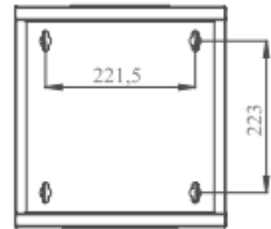

Coffrets SOHO 10''

DESCRIPTIF DU COFFRET

- ▶ 1 structure rigide, largeur 312 mm et profondeur 300 mm, assemblée mécaniquement ;
- ▶ Porte avant verre fumé securit 4 mm antistatique ou en métal plein, avec verrou à clé, ouverture à 200° réversible ;
- ▶ 2 montants 10'' en L, réglables en profondeur ;
- ▶ Passage de câbles haut, à balais, 145 mm x 70 mm ;
- ▶ Passage de câbles bas, avec cache PVC, 145 mm x 70 mm ;

Largeur = 312 mm
 Profondeur = 300 mm
 Hauteur = 330 mm
 Hauteur utile = 6U
 Charge utile = 20 kg

EN 61587-1:2012
 IEC 297-1 & IEC 297-2
 EN 60950-1:2006
 RoHS compliant

Une structure robuste
 Chaque élément de la structure a été maintes fois plié pour assurer une rigidité parfaite et supporter jusqu'à 20 kg de charge utile.

VUES ECLATEES & DIMENSIONS

VUE DU DESSOUS

VUE ISOMETRIQUE

VUE ECLATEE

VUE AVANT

VUE DE COTE

VUE ARRIERE

VUE DU DESSUS

OUVERTURE PORTE

DIMENSIONS EN LARGEUR ET HAUTEUR

Coffrets SOHO 10''

INFORMATIONS COMMERCIALES

Coffrets SOHO 10'' Largeur = 312mm Profondeur = 300 mm

Référence Azenn	Désignation	Dimensions LxPxH (mm)	h en U	h en mm	Poids (kg)	coloris (RAL)
CESH06U3130LG1NN	Coffret 10'' 6U gris – Profondeur 300 mm porte avant en verre	312x300x330	7	267	5,5	Gris 7035
CESH06U3130LG2NN	Coffret 10'' 6U gris – Profondeur 300 mm porte avant en métal plein	312x300x330	9	267	5,5	Gris 7035