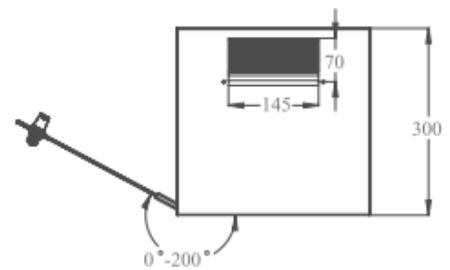

Coffrets SOHO 10''

DESCRIPTIF DU COFFRET

- ▶ 1 structure rigide, largeur 312 mm et profondeur 300 mm, assemblée mécaniquement ;
- ▶ Porte avant verre fumé securit 4 mm antistatique ou en métal plein, avec verrou à clé, ouverture à 200° réversible ;
- ▶ 2 montants 10'' en L, réglables en profondeur ;
- ▶ Passage de câbles haut, à balais, 145 mm x 70 mm ;
- ▶ Passage de câbles bas, avec cache PVC, 145 mm x 70 mm ;

Largeur = 312 mm
 Profondeur = 300 mm
 Hauteur = 330 mm
 Hauteur utile = 6U
 Charge utile = 20 kg

EN 61587-1:2012
 IEC 297-1 & IEC 297-2
 EN 60950-1:2006
 RoHS compliant

Une structure robuste
 Chaque élément de la structure a été maintes fois plié pour assurer une rigidité parfaite et supporter jusqu'à 20 kg de charge utile.

VUES ECLATEES & DIMENSIONS

VUE DU DESSOUS

VUE ISOMETRIQUE

VUE ECLATEE

VUE AVANT

VUE DE COTE

VUE ARRIERE

VUE DU DESSUS

OUVERTURE PORTE

DIMENSIONS EN LARGEUR ET HAUTEUR

Coffrets SOHO 10''

INFORMATIONS COMMERCIALES

Coffrets SOHO 10'' Largeur = 312mm Profondeur = 300 mm

Référence Azenn	Désignation	Dimensions LxPxH (mm)	h en U	h en mm	Poids (kg)	coloris (RAL)
CESH06U3130LG1NN	Coffret 10'' 6U gris – Profondeur 300 mm porte avant en verre	312x300x330	7	267	5,5	Gris 7035
CESH06U3130LG2NN	Coffret 10'' 6U gris – Profondeur 300 mm porte avant en métal plein	312x300x330	9	267	5,5	Gris 7035