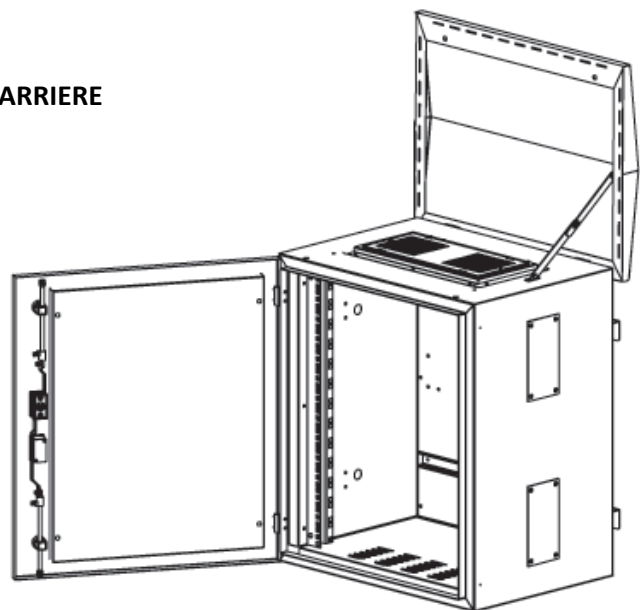

Coffrets industriels IP66 fixation poteau

DESCRIPTIF DE LA BAIE

- ▶ 1 structure rigide en acier inoxydable 430, largeur 600 mm et profondeur 450 mm ;
- ▶ 1 porte avant en tôle pleine, avec poignée et verrou 3 points de fixation, ouverture à 130° ;
- ▶ 4 montants 19'' avec numérotation des U, réglables en profondeur ;
- ▶ 2 flancs non amovibles vissés au châssis ;
- ▶ Entrée de câble protégée de 45° à l'arrière ;
- ▶ 3 rail DIN en fond de coffret ;
- ▶ Peinture anti-grafiti RAL 7035 ;
- ▶ Toit équipé d'un kit ventilateur ;
- ▶ Résistant à un test salin jusqu'à 500 heures ;

Largeur = 600 mm
 Profondeur = 450 mm
 Hauteur = 14U
 Charge utile = 400 kg

IP55 – IEC EN60529
 IK10 – IEC EN62262
 EN ISO 2409: Classe 0 à 1

Coffrets industriels IP66 fixation poteau

VUES ECLATEES & DIMENSIONS

VUE DU DESSOUS

VUE DU DESSUS

VUE ISOMETRIQUE

VUE AVANT

VUE ARRIERE

VUE COTE

VUE ISOMETRIQUE OUVERTE

Coffrets industriels IP66 fixation poteau

INFORMATIONS COMMERCIALES

Baies industrielles 19'' outdoor IP65 Largeur = 600mm Profondeur = 650 mm

Référence Azenn	Désignation	Dimensions LxPxH* (mm)	h en U	Coloris (RAL)
CEIP66O14U6045LG232	Coffret 19'' industriel 14U IP66 600x450 mm pour fixation sur poteau	600x450x740	14	Gris 7035