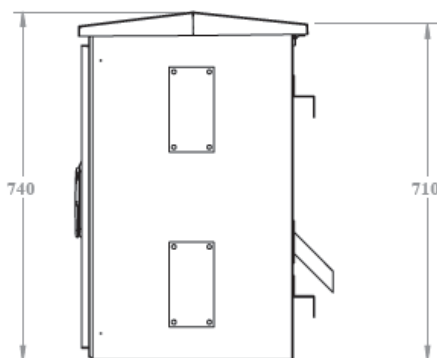

Coffrets industriels IP66 fixation poteau

DESCRIPTIF DE LA BAIE

- ▶ 1 structure rigide en acier inoxydable 430, largeur 600 mm et profondeur 450 mm ;
- ▶ 1 porte avant en tôle pleine, avec poignée et verrou 3 points de fixation, ouverture à 130° ;
- ▶ 4 montants 19'' avec numérotation des U, réglables en profondeur ;
- ▶ 2 flancs non amovibles vissés au châssis ;
- ▶ Entrée de câble protégée de 45° à l'arrière ;
- ▶ 3 rail DIN en fond de coffret ;
- ▶ Peinture anti-grafiti RAL 7035 ;
- ▶ Toit équipé d'un kit ventilateur ;
- ▶ Résistant à un test salin jusqu'à 500 heures ;

Largeur = 600 mm
 Profondeur = 450 mm
 Hauteur = 14U
 Charge utile = 400 kg

IP55 – IEC EN60529
 IK10 – IEC EN62262
 EN ISO 2409: Classe 0 à 1

Coffrets industriels IP66 fixation poteau

VUES ECLATEES & DIMENSIONS

VUE DU DESSOUS

VUE DU DESSUS

VUE ISOMETRIQUE

VUE AVANT

VUE ARRIERE

VUE COTE

VUE ISOMETRIQUE OUVERTE

Coffrets industriels IP66 fixation poteau

INFORMATIONS COMMERCIALES

Baies industrielles 19'' outdoor IP65 Largeur = 600mm Profondeur = 650 mm

Référence Azenn	Désignation	Dimensions LxPxH* (mm)	h en U	Coloris (RAL)
CEIP66O14U6045LG232	Coffret 19'' industriel 14U IP66 600x450 mm pour fixation sur poteau	600x450x740	14	Gris 7035