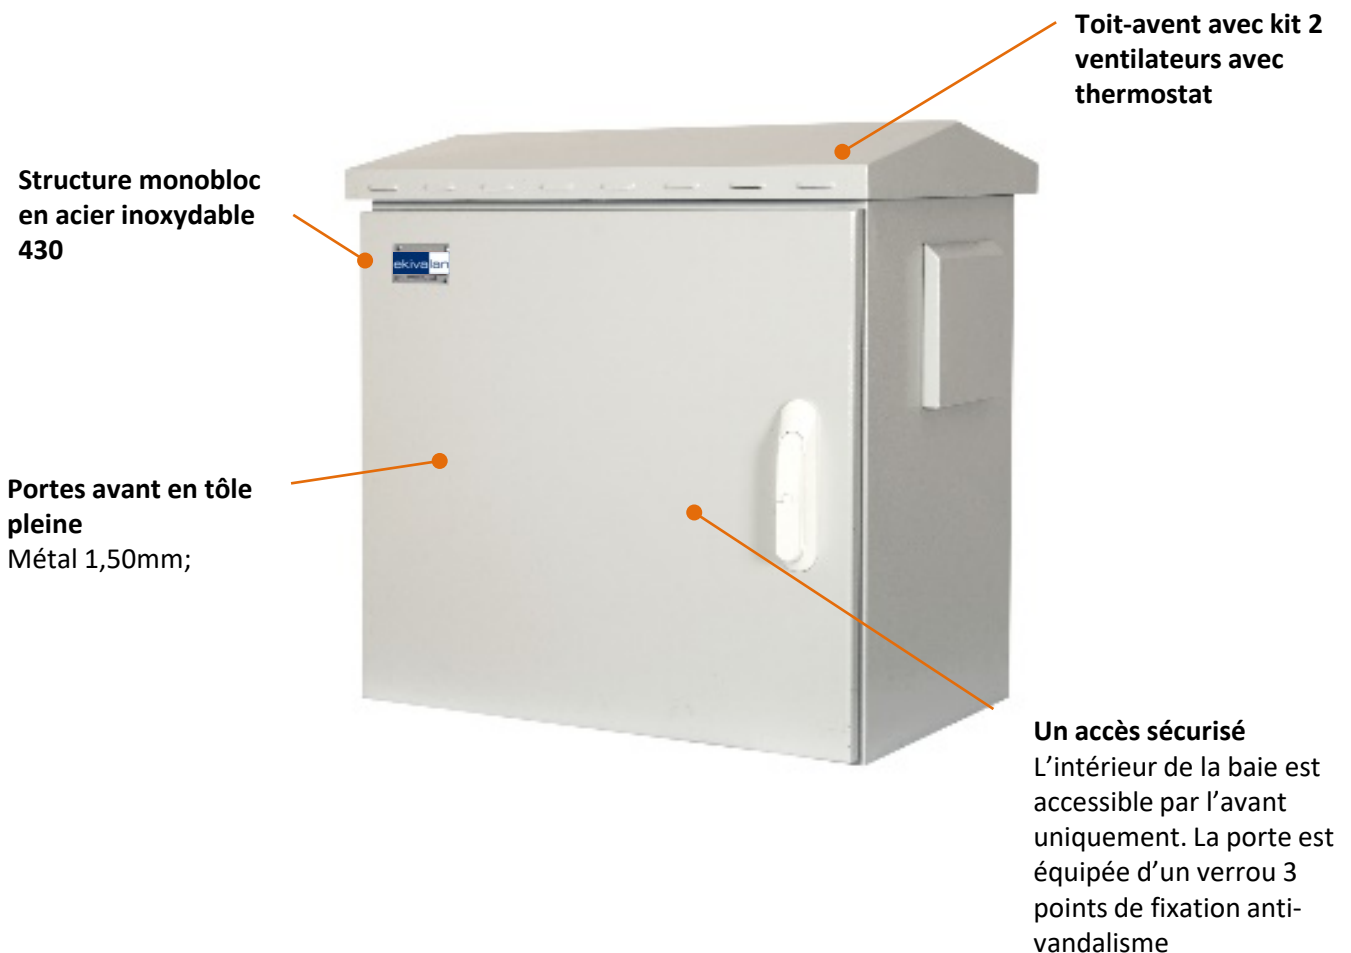

Coffrets industriels IP66 fixation poteau

DESCRIPTIF DE LA BAIE

- ▶ 1 structure rigide en acier inoxydable 430, largeur 600 mm et profondeur 450 mm ;
- ▶ 1 porte avant en tôle pleine, avec poignée et verrou 3 points de fixation, ouverture à 130° ;
- ▶ 4 montants 19'' avec numérotation des U, réglables en profondeur ;
- ▶ 2 flancs non amovibles vissés au châssis ;
- ▶ Entrée de câble protégée de 45° à l'arrière ;
- ▶ 3 rail DIN en fond de coffret ;
- ▶ Peinture anti-grafiti RAL 7035 ;
- ▶ Toit équipé d'un kit ventilateur ;
- ▶ Résistant à un test salin jusqu'à 500 heures ;

Largeur = 600 mm
 Profondeur = 450 mm
 Hauteur = 14U
 Charge utile = 400 kg

IP55 – IEC EN60529
 IK10 – IEC EN62262
 EN ISO 2409: Classe 0 à 1

Coffrets industriels IP66 fixation poteau

VUES ECLATEES & DIMENSIONS

VUE DU DESSOUS

VUE DU DESSUS

VUE ISOMETRIQUE

VUE AVANT

VUE ARRIERE

VUE COTE

VUE ISOMETRIQUE OUVERTE

Coffrets industriels IP66 fixation poteau

INFORMATIONS COMMERCIALES

Baies industrielles 19'' outdoor IP65 Largeur = 600mm Profondeur = 650 mm

Référence Azenn	Désignation	Dimensions LxPxH* (mm)	h en U	Coloris (RAL)
CEIP66O14U6045LG232	Coffret 19'' industriel 14U IP66 600x450 mm pour fixation sur poteau	600x450x740	14	Gris 7035