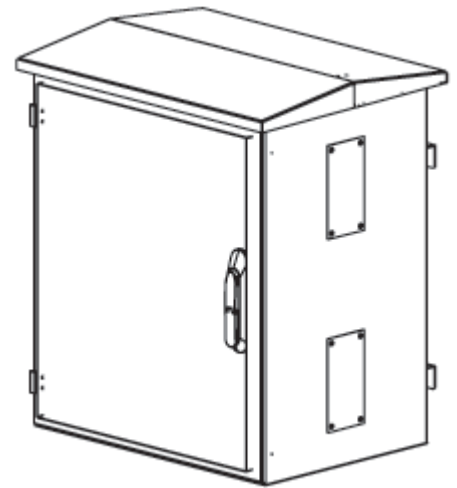

Coffrets industriels IP66 fixation poteau

DESCRIPTIF DE LA BAIE

- ▶ 1 structure rigide en acier inoxydable 430, largeur 600 mm et profondeur 450 mm ;
- ▶ 1 porte avant en tôle pleine, avec poignée et verrou 3 points de fixation, ouverture à 130° ;
- ▶ 4 montants 19'' avec numérotation des U, réglables en profondeur ;
- ▶ 2 flancs non amovibles vissés au châssis ;
- ▶ Entrée de câble protégée de 45° à l'arrière ;
- ▶ 3 rail DIN en fond de coffret ;
- ▶ Peinture anti-grafiti RAL 7035 ;
- ▶ Toit équipé d'un kit ventilateur ;
- ▶ Résistant à un test salin jusqu'à 500 heures ;

Largeur = 600 mm
 Profondeur = 450 mm
 Hauteur = 14U
 Charge utile = 400 kg

IP55 – IEC EN60529
 IK10 – IEC EN62262
 EN ISO 2409: Classe 0 à 1

Coffrets industriels IP66 fixation poteau

VUES ECLATEES & DIMENSIONS

VUE DU DESSOUS

VUE DU DESSUS

VUE ISOMETRIQUE

VUE AVANT

VUE ARRIERE

VUE COTE

VUE ISOMETRIQUE OUVERTE

Coffrets industriels IP66 fixation poteau

INFORMATIONS COMMERCIALES

Baies industrielles 19'' outdoor IP65 Largeur = 600mm Profondeur = 650 mm

Référence Azenn	Désignation	Dimensions LxPxH* (mm)	h en U	Coloris (RAL)
CEIP66O14U6045LG232	Coffret 19'' industriel 14U IP66 600x450 mm pour fixation sur poteau	600x450x740	14	Gris 7035