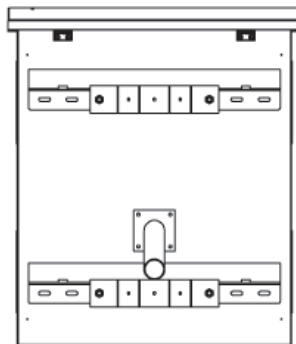

Coffrets industriels IP66 fixation poteau

DESCRIPTIF DE LA BAIE

- ▶ 1 structure rigide en acier inoxydable 430, largeur 600 mm et profondeur 450 mm ;
- ▶ 1 porte avant en tôle pleine, avec poignée et verrou 3 points de fixation, ouverture à 130° ;
- ▶ 4 montants 19'' avec numérotation des U, réglables en profondeur ;
- ▶ 2 flancs non amovibles vissés au châssis ;
- ▶ Entrée de câble protégée de 45° à l'arrière ;
- ▶ 3 rail DIN en fond de coffret ;
- ▶ Peinture anti-grafiti RAL 7035 ;
- ▶ Toit équipé d'un kit ventilateur ;
- ▶ Résistant à un test salin jusqu'à 500 heures ;

Largeur = 600 mm
 Profondeur = 450 mm
 Hauteur = 14U
 Charge utile = 400 kg

IP55 – IEC EN60529
 IK10 – IEC EN62262
 EN ISO 2409: Classe 0 à 1

Coffrets industriels IP66 fixation poteau

VUES ECLATEES & DIMENSIONS

VUE DU DESSOUS

VUE DU DESSUS

VUE ISOMETRIQUE

VUE AVANT

VUE ARRIERE

VUE COTE

VUE ISOMETRIQUE OUVERTE

Coffrets industriels IP66 fixation poteau

INFORMATIONS COMMERCIALES

Baies industrielles 19'' outdoor IP65 Largeur = 600mm Profondeur = 650 mm

Référence Azenn	Désignation	Dimensions LxPxH* (mm)	h en U	Coloris (RAL)
CEIP66O14U6045LG232	Coffret 19'' industriel 14U IP66 600x450 mm pour fixation sur poteau	600x450x740	14	Gris 7035