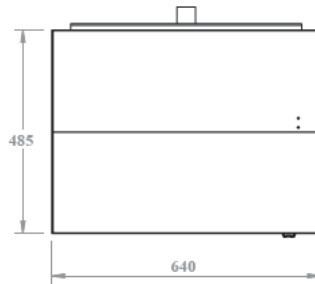

Coffrets industriels IP66 fixation poteau

DESCRIPTIF DE LA BAIE

- ▶ 1 structure rigide en acier inoxydable 430, largeur 600 mm et profondeur 450 mm ;
- ▶ 1 porte avant en tôle pleine, avec poignée et verrou 3 points de fixation, ouverture à 130° ;
- ▶ 4 montants 19'' avec numérotation des U, réglables en profondeur ;
- ▶ 2 flancs non amovibles vissés au châssis ;
- ▶ Entrée de câble protégée de 45° à l'arrière ;
- ▶ 3 rail DIN en fond de coffret ;
- ▶ Peinture anti-grafiti RAL 7035 ;
- ▶ Toit équipé d'un kit ventilateur ;
- ▶ Résistant à un test salin jusqu'à 500 heures ;

Largeur = 600 mm
 Profondeur = 450 mm
 Hauteur = 14U
 Charge utile = 400 kg

IP55 – IEC EN60529
 IK10 – IEC EN62262
 EN ISO 2409: Classe 0 à 1

Coffrets industriels IP66 fixation poteau

VUES ECLATEES & DIMENSIONS

VUE DU DESSOUS

VUE DU DESSUS

VUE ISOMETRIQUE

VUE AVANT

VUE ARRIERE

VUE COTE

VUE ISOMETRIQUE OUVERTE

Coffrets industriels IP66 fixation poteau

INFORMATIONS COMMERCIALES

Baies industrielles 19'' outdoor IP65 Largeur = 600mm Profondeur = 650 mm

Référence Azenn	Désignation	Dimensions LxPxH* (mm)	h en U	Coloris (RAL)
CEIP66O14U6045LG232	Coffret 19'' industriel 14U IP66 600x450 mm pour fixation sur poteau	600x450x740	14	Gris 7035