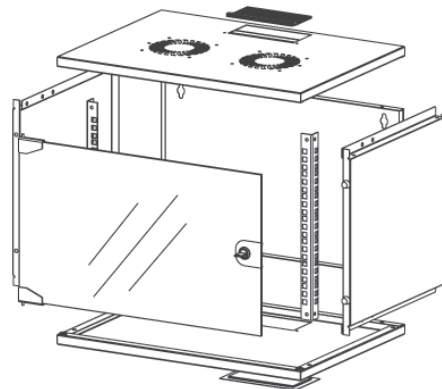

## DESCRIPTIF DU COFFRET

- ▶ 1 coffret à monter soi-même, largeur 540 mm et profondeur 400 mm, composée de :
- ▶ 1 structure métallique 5 faces à visser ;
- ▶ 1 porte avant verre securit, avec verrou, ouverture à 200° ;
- ▶ 2 montants 19" en L, réglables en profondeur (3 positions);
- ▶ 2 passages de câbles haut et bas (dont 1 équipé de passe-câble à balai) ;
- ▶ Pré-perçage du toit pour fixer jusqu'à 2 ventilateurs ;

## VUES ECLATEES & DIMENSIONS

VUE DU DESSOUS

VUE ISOMETRIQUE

VUE AVANT

VUE DE COTE

VUE ARRIERE

VUE DU DESSUS

VUE ECLATEE