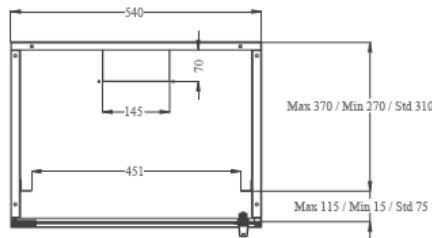

## DESCRIPTIF DU COFFRET

- ▶ 1 coffret à monter soi-même, largeur 540 mm et profondeur 400 mm, composée de :
- ▶ 1 structure métallique 5 faces à visser ;
- ▶ 1 porte avant verre securit, avec verrou, ouverture à 200° ;
- ▶ 2 montants 19" en L, réglables en profondeur (3 positions);
- ▶ 2 passages de câbles haut et bas (dont 1 équipé de passe-câble à balai) ;
- ▶ Pré-perçage du toit pour fixer jusqu'à 2 ventilateurs ;

Montage en 10 minutes avec un simple tournevis à tête cruciforme

Largeur = 540 mm  
 Profondeur = 400 mm  
 Hauteur = 7U, 9U et 12U  
 Charge utile = 60 kg

EN 61587-1:2012  
 IEC 297-1 & IEC 297-2  
 EN 60950-1:2006  
 RoHS compliant

## VUES ECLATEES & DIMENSIONS

VUE DU DESSOUS

VUE ISOMETRIQUE

VUE AVANT

VUE DE COTE

VUE ARRIERE

VUE DU DESSUS

VUE ECLATEE