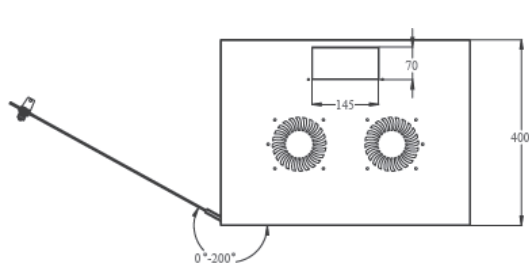

Montage en 10 minutes avec un simple tournevis à tête cruciforme

Largeur = 540 mm  
 Profondeur = 400 mm  
 Hauteur = 7U, 9U et 12U  
 Charge utile = 60 kg

EN 61587-1:2012  
 IEC 297-1 & IEC 297-2  
 EN 60950-1:2006  
 RoHS compliant

## VUES ECLATEES & DIMENSIONS

VUE DU DESSOUS

VUE ISOMETRIQUE

VUE AVANT

VUE DE COTE

VUE ARRIERE

VUE DU DESSUS

VUE ECLATEE