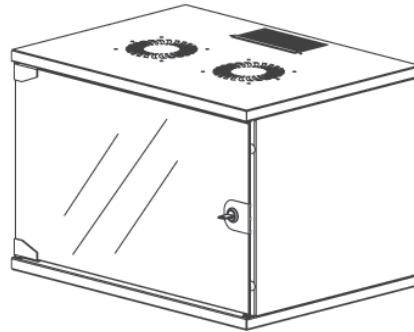

VUE ISOMETRIQUE