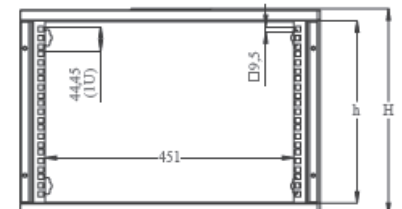

## DESCRIPTIF DU COFFRET

- ▶ 1 coffret à monter soi-même, largeur 540 mm et profondeur 400 mm, composée de :
- ▶ 1 structure métallique 5 faces à visser ;
- ▶ 1 porte avant verre securit, avec verrou, ouverture à 200° ;
- ▶ 2 montants 19" en L, réglables en profondeur (3 positions);
- ▶ 2 passages de câbles haut et bas (dont 1 équipé de passe-câble à balai) ;
- ▶ Pré-perçage du toit pour fixer jusqu'à 2 ventilateurs ;

Montage en 10 minutes avec un simple tournevis à tête cruciforme

Largeur = 540 mm  
 Profondeur = 400 mm  
 Hauteur = 7U, 9U et 12U  
 Charge utile = 60 kg

EN 61587-1:2012  
 IEC 297-1 & IEC 297-2  
 EN 60950-1:2006  
 RoHS compliant

## VUES ECLATEES & DIMENSIONS

VUE DU DESSOUS

VUE ISOMETRIQUE

VUE AVANT

VUE DE COTE

VUE ARRIERE

VUE DU DESSUS

VUE ECLATEE