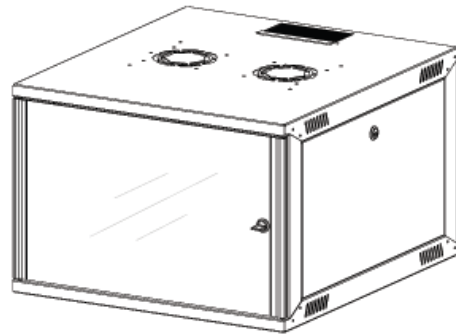

Coffrets Eco-Assemblés - 540 x 600

DESCRIPTIF DU COFFRET

- ▶ 1 structure rigide, largeur 540 mm et profondeur 600 mm, assemblée mécaniquement ;
- ▶ 1 porte avant verre securit, avec verrou, ouverture à 190° ;
- ▶ 2 montants 19" en L, réglables en profondeur ;
- ▶ 2 flancs amovibles avec verrous ;
- ▶ 2 passages de câbles haut et bas (dont 1 équipé de passe-câble à balai) ;
- ▶ Pré-perçage du toit pour fixer jusqu'à 2 ventilateurs ;

Un produit standard

La gamme « économique » est une gamme standard Ekivalan. Elle est disponible sur stock et ces coffrets sont livrés montés.

Un accès total et sécurisé

Le coffret est accessible par l'avant et les cotés. La porte et les flancs sont équipés de verrous.

Coffrets Eco-Assemblés - 540 x 600

VUES ECLATEES & DIMENSIONS

VUE DU DESSOUS

VUE ISOMETRIQUE

VUE AVANT

VUE DE COTE

VUE ARRIERE

VUE DU DESSUS

VUE ECLATEE

Coffrets Eco-Assemblés - 540 x 600

INFORMATIONS COMMERCIALES

Coffrets Eco-Assemblés 19" Largeur = 540mm Profondeur = 600 mm

Référence Azenn	Désignation	Dimensions LxPxH* (mm)	h en U	h en mm	Poids (kg)	coloris (RAL)
CEEA07U5460BL132	Coffret 7U 19" noir - Profondeur 600mm Porte avant verre et flancs amovibles	540x600x373	7	311	15	Noir 9005
CEEA09U5460BL132	Coffret 9U 19" noir - Profondeur 600mm Porte avant verre et flancs amovibles	540x600x462	9	400	17,2	Noir 9005
CEEA12U5460BL132	Coffret 12U 19" noir - Profondeur 600mm Porte avant verre et flancs amovibles	540x600x596	12	533	21	Noir 9005
CEEA16U5460BL132	Coffret 16U 19" noir - Profondeur 600mm Porte avant verre et flancs amovibles	540x600x773	16	711	24,7	Noir 9005