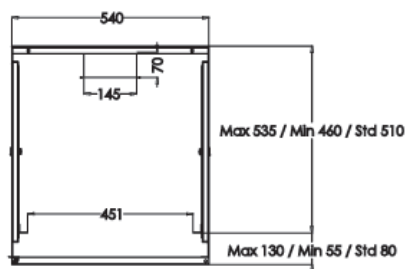

Coffrets Eco-Assemblés - 540 x 600

DESCRIPTIF DU COFFRET

- ▶ 1 structure rigide, largeur 540 mm et profondeur 600 mm, assemblée mécaniquement ;
- ▶ 1 porte avant verre securit, avec verrou, ouverture à 190° ;
- ▶ 2 montants 19" en L, réglables en profondeur ;
- ▶ 2 flancs amovibles avec verrous ;
- ▶ 2 passages de câbles haut et bas (dont 1 équipé de passe-câble à balai) ;
- ▶ Pré-perçage du toit pour fixer jusqu'à 2 ventilateurs ;

Largeur = 540 mm
 Profondeur = 600 mm
 Hauteur = 7U, 9U, 12U et 16U
 Charge utile = 60 kg

EN 61587-1:2012
 IEC 297-1 & IEC 297-2
 EN 60950-1:2006
 RoHS compliant

Une structure robuste

Chaque élément de la structure a été maintes fois plié pour assurer une rigidité parfaite et supporter jusqu'à 60 kg de charge utile.

Coffrets Eco-Assemblés - 540 x 600

VUES ECLATEES & DIMENSIONS

VUE DU DESSOUS

VUE ISOMETRIQUE

VUE AVANT

VUE DE COTE

VUE ARRIERE

VUE DU DESSUS

VUE ECLATEE

Coffrets Eco-Assemblés - 540 x 600

INFORMATIONS COMMERCIALES

Coffrets Eco-Assemblés 19" Largeur = 540mm Profondeur = 600 mm

Référence Azenn	Désignation	Dimensions LxPxH* (mm)	h en U	h en mm	Poids (kg)	coloris (RAL)
CEEA07U5460BL132	Coffret 7U 19" noir - Profondeur 600mm Porte avant verre et flancs amovibles	540x600x373	7	311	15	Noir 9005
CEEA09U5460BL132	Coffret 9U 19" noir - Profondeur 600mm Porte avant verre et flancs amovibles	540x600x462	9	400	17,2	Noir 9005
CEEA12U5460BL132	Coffret 12U 19" noir - Profondeur 600mm Porte avant verre et flancs amovibles	540x600x596	12	533	21	Noir 9005
CEEA16U5460BL132	Coffret 16U 19" noir - Profondeur 600mm Porte avant verre et flancs amovibles	540x600x773	16	711	24,7	Noir 9005