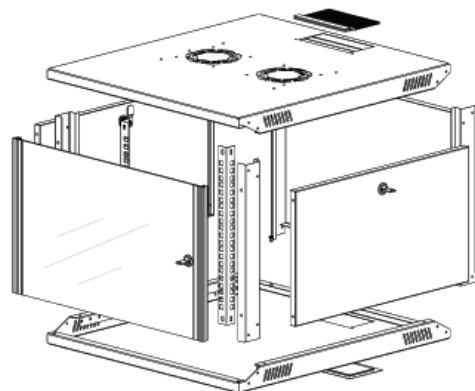

Coffrets Eco-Assemblés - 540 x 600

DESCRIPTIF DU COFFRET

- ▶ 1 structure rigide, largeur 540 mm et profondeur 600 mm, assemblée mécaniquement ;
- ▶ 1 porte avant verre securit, avec verrou, ouverture à 190° ;
- ▶ 2 montants 19" en L, réglables en profondeur ;
- ▶ 2 flancs amovibles avec verrous ;
- ▶ 2 passages de câbles haut et bas (dont 1 équipé de passe-câble à balai) ;
- ▶ Pré-perçage du toit pour fixer jusqu'à 2 ventilateurs ;

Largeur = 540 mm
 Profondeur = 600 mm
 Hauteur = 7U, 9U, 12U et 16U
 Charge utile = 60 kg

EN 61587-1:2012
 IEC 297-1 & IEC 297-2
 EN 60950-1:2006
 RoHS compliant

Une structure robuste

Chaque élément de la structure a été maintes fois plié pour assurer une rigidité parfaite et supporter jusqu'à 60 kg de charge utile.

Coffrets Eco-Assemblés - 540 x 600

VUES ECLATEES & DIMENSIONS

VUE DU DESSOUS

VUE ISOMETRIQUE

VUE AVANT

VUE DE COTE

VUE ARRIERE

VUE DU DESSUS

VUE ECLATEE

Coffrets Eco-Assemblés - 540 x 600

INFORMATIONS COMMERCIALES

Coffrets Eco-Assemblés 19" Largeur = 540mm Profondeur = 600 mm

Référence Azenn	Désignation	Dimensions LxPxH* (mm)	h en U	h en mm	Poids (kg)	coloris (RAL)
CEEA07U5460BL132	Coffret 7U 19" noir - Profondeur 600mm Porte avant verre et flancs amovibles	540x600x373	7	311	15	Noir 9005
CEEA09U5460BL132	Coffret 9U 19" noir - Profondeur 600mm Porte avant verre et flancs amovibles	540x600x462	9	400	17,2	Noir 9005
CEEA12U5460BL132	Coffret 12U 19" noir - Profondeur 600mm Porte avant verre et flancs amovibles	540x600x596	12	533	21	Noir 9005
CEEA16U5460BL132	Coffret 16U 19" noir - Profondeur 600mm Porte avant verre et flancs amovibles	540x600x773	16	711	24,7	Noir 9005