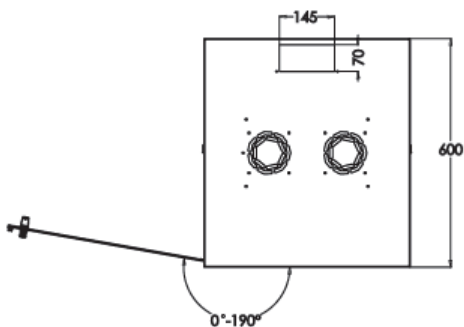

Coffrets Eco-Assemblés - 540 x 600

DESCRIPTIF DU COFFRET

- ▶ 1 structure rigide, largeur 540 mm et profondeur 600 mm, assemblée mécaniquement ;
- ▶ 1 porte avant verre securit, avec verrou, ouverture à 190° ;
- ▶ 2 montants 19" en L, réglables en profondeur ;
- ▶ 2 flancs amovibles avec verrous ;
- ▶ 2 passages de câbles haut et bas (dont 1 équipé de passe-câble à balai) ;
- ▶ Pré-perçage du toit pour fixer jusqu'à 2 ventilateurs ;

Largeur = 540 mm
 Profondeur = 600 mm
 Hauteur = 7U, 9U, 12U et 16U
 Charge utile = 60 kg

EN 61587-1:2012
 IEC 297-1 & IEC 297-2
 EN 60950-1:2006
 RoHS compliant

Une structure robuste

Chaque élément de la structure a été maintes fois plié pour assurer une rigidité parfaite et supporter jusqu'à 60 kg de charge utile.

Coffrets Eco-Assemblés - 540 x 600

VUES ECLATEES & DIMENSIONS

VUE DU DESSOUS

VUE ISOMETRIQUE

VUE AVANT

VUE DE COTE

VUE ARRIERE

VUE DU DESSUS

VUE ECLATEE

Coffrets Eco-Assemblés - 540 x 600

INFORMATIONS COMMERCIALES

Coffrets Eco-Assemblés 19" Largeur = 540mm Profondeur = 600 mm

Référence Azenn	Désignation	Dimensions LxPxH* (mm)	h en U	h en mm	Poids (kg)	coloris (RAL)
CEEA07U5460BL132	Coffret 7U 19" noir - Profondeur 600mm Porte avant verre et flancs amovibles	540x600x373	7	311	15	Noir 9005
CEEA09U5460BL132	Coffret 9U 19" noir - Profondeur 600mm Porte avant verre et flancs amovibles	540x600x462	9	400	17,2	Noir 9005
CEEA12U5460BL132	Coffret 12U 19" noir - Profondeur 600mm Porte avant verre et flancs amovibles	540x600x596	12	533	21	Noir 9005
CEEA16U5460BL132	Coffret 16U 19" noir - Profondeur 600mm Porte avant verre et flancs amovibles	540x600x773	16	711	24,7	Noir 9005