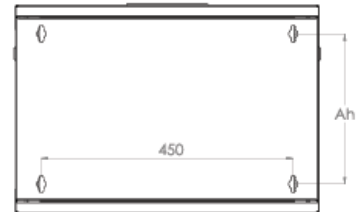

Coffrets Eco-Assemblés - 540 x 600

DESCRIPTIF DU COFFRET

- ▶ 1 structure rigide, largeur 540 mm et profondeur 600 mm, assemblée mécaniquement ;
- ▶ 1 porte avant verre securit, avec verrou, ouverture à 190° ;
- ▶ 2 montants 19" en L, réglables en profondeur ;
- ▶ 2 flancs amovibles avec verrous ;
- ▶ 2 passages de câbles haut et bas (dont 1 équipé de passe-câble à balai) ;
- ▶ Pré-perçage du toit pour fixer jusqu'à 2 ventilateurs ;

Largeur = 540 mm
 Profondeur = 600 mm
 Hauteur = 7U, 9U, 12U et 16U
 Charge utile = 60 kg

EN 61587-1:2012
 IEC 297-1 & IEC 297-2
 EN 60950-1:2006
 RoHS compliant

Une structure robuste

Chaque élément de la structure a été maintes fois plié pour assurer une rigidité parfaite et supporter jusqu'à 60 kg de charge utile.

Coffrets Eco-Assemblés - 540 x 600

VUES ECLATEES & DIMENSIONS

VUE DU DESSOUS

VUE ISOMETRIQUE

VUE AVANT

VUE DE COTE

VUE ARRIERE

VUE DU DESSUS

VUE ECLATEE

Coffrets Eco-Assemblés - 540 x 600

INFORMATIONS COMMERCIALES

Coffrets Eco-Assemblés 19" Largeur = 540mm Profondeur = 600 mm

Référence Azenn	Désignation	Dimensions LxPxH* (mm)	h en U	h en mm	Poids (kg)	coloris (RAL)
CEEA07U5460BL132	Coffret 7U 19" noir - Profondeur 600mm Porte avant verre et flancs amovibles	540x600x373	7	311	15	Noir 9005
CEEA09U5460BL132	Coffret 9U 19" noir - Profondeur 600mm Porte avant verre et flancs amovibles	540x600x462	9	400	17,2	Noir 9005
CEEA12U5460BL132	Coffret 12U 19" noir - Profondeur 600mm Porte avant verre et flancs amovibles	540x600x596	12	533	21	Noir 9005
CEEA16U5460BL132	Coffret 16U 19" noir - Profondeur 600mm Porte avant verre et flancs amovibles	540x600x773	16	711	24,7	Noir 9005