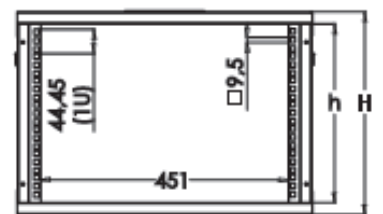

Coffrets Eco-Assemblés - 540 x 600

DESCRIPTIF DU COFFRET

- ▶ 1 structure rigide, largeur 540 mm et profondeur 600 mm, assemblée mécaniquement ;
- ▶ 1 porte avant verre securit, avec verrou, ouverture à 190° ;
- ▶ 2 montants 19" en L, réglables en profondeur ;
- ▶ 2 flancs amovibles avec verrous ;
- ▶ 2 passages de câbles haut et bas (dont 1 équipé de passe-câble à balai) ;
- ▶ Pré-perçage du toit pour fixer jusqu'à 2 ventilateurs ;

Largeur = 540 mm
 Profondeur = 600 mm
 Hauteur = 7U, 9U, 12U et 16U
 Charge utile = 60 kg

EN 61587-1:2012
 IEC 297-1 & IEC 297-2
 EN 60950-1:2006
 RoHS compliant

Une structure robuste

Chaque élément de la structure a été maintes fois plié pour assurer une rigidité parfaite et supporter jusqu'à 60 kg de charge utile.

Coffrets Eco-Assemblés - 540 x 600

VUES ECLATEES & DIMENSIONS

VUE DU DESSOUS

VUE ISOMETRIQUE

VUE AVANT

VUE DE COTE

VUE ARRIERE

VUE DU DESSUS

VUE ECLATEE

Coffrets Eco-Assemblés - 540 x 600

INFORMATIONS COMMERCIALES

Coffrets Eco-Assemblés 19" Largeur = 540mm Profondeur = 600 mm

Référence Azenn	Désignation	Dimensions LxPxH* (mm)	h en U	h en mm	Poids (kg)	coloris (RAL)
CEEA07U5460BL132	Coffret 7U 19" noir - Profondeur 600mm Porte avant verre et flancs amovibles	540x600x373	7	311	15	Noir 9005
CEEA09U5460BL132	Coffret 9U 19" noir - Profondeur 600mm Porte avant verre et flancs amovibles	540x600x462	9	400	17,2	Noir 9005
CEEA12U5460BL132	Coffret 12U 19" noir - Profondeur 600mm Porte avant verre et flancs amovibles	540x600x596	12	533	21	Noir 9005
CEEA16U5460BL132	Coffret 16U 19" noir - Profondeur 600mm Porte avant verre et flancs amovibles	540x600x773	16	711	24,7	Noir 9005