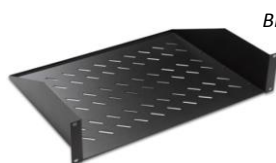

VUE ECLATEE

Coffrets Eco-Assemblés - 540 x 600

INFORMATIONS COMMERCIALES

Coffrets Eco-Assemblés 19" Largeur = 540mm Profondeur = 600 mm

Référence Azenn	Désignation	Dimensions LxPxH* (mm)	h en U	h en mm	Poids (kg)	coloris (RAL)
CEEA07U5460BL132	Coffret 7U 19" noir - Profondeur 600mm Porte avant verre et flancs amovibles	540x600x373	7	311	15	Noir 9005
CEEA09U5460BL132	Coffret 9U 19" noir - Profondeur 600mm Porte avant verre et flancs amovibles	540x600x462	9	400	17,2	Noir 9005
CEEA12U5460BL132	Coffret 12U 19" noir - Profondeur 600mm Porte avant verre et flancs amovibles	540x600x596	12	533	21	Noir 9005
CEEA16U5460BL132	Coffret 16U 19" noir - Profondeur 600mm Porte avant verre et flancs amovibles	540x600x773	16	711	24,7	Noir 9005

Accessoires

Référence Azenn	Désignation	Dimensions LxPxH (mm)	U	Poids (kg)	coloris (RAL)
BEACCF51U2P200BL	Plateau 1U 2 points noir - Profodeur 200mm	486x200x44	1	0,9	Noir 9005
BEACCF51U2P300BL	Plateau 1U 2 points noir - Profodeur 300mm	486x300x44	1	1,3	Noir 9005
BEACCF51U2P400BL	Plateau 1U 2 points noir - Profodeur 400mm	486x400x44	1	1,7	Noir 9005
BEACCCM1U5RBL	Passe-câbles 1U noir - 5 anneaux	482x72x44	1	0,32	Noir 9005
BEACCCM1UBRUSHBL	Passe-câbles 1U noir - A balai	482x12x44	1	0,32	Noir 9005
BEACCCNM6-20	Lot de 20 kits vis, rondelle et écrou-cage	-	-	0,16	-