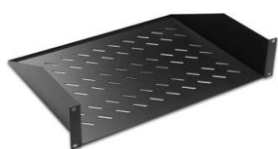

BEACCF1U2PxxxBL