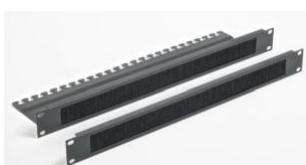

## DESCRIPTIF DE LA BAIE

- ▶ 1 structure rigide ;
- ▶ 2, 3 ou 4 compartiments ;
- ▶ portes avants perforées, avec poignée et verrou, ouverture à 180° ;
- ▶ portes arrières perforées, avec poignée et verrou, ouverture à 180° ;
- ▶ 4 montants 19" avec numérotation des U, réglables en profondeur ;
- ▶ flancs amovibles avec verrous ;
- ▶ toit avec entrées de câbles ;

BEACCF1U2PxxxBL

BEACCF1U4P740BL

BEACCS1U4P720BL

BEACCLSZNxxxx

BEACCCM1U5RBL

BEACCCM1UBRUSH+100BL  
BEACCCM1UBRUSHBL

Bandeaux électrique 19''

BEACCOBTFLxUBL