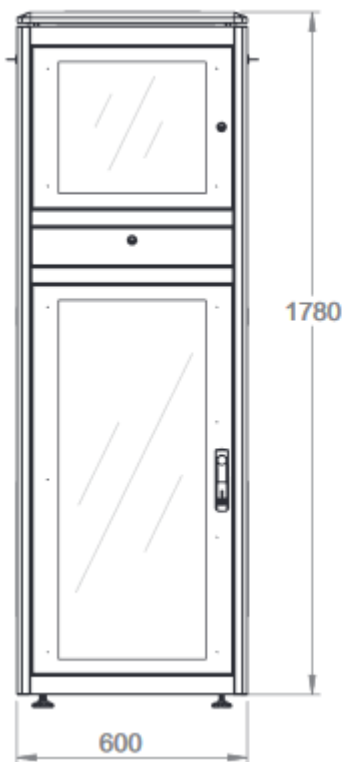

Baies Workstation 19" 3 compartiments

DESCRIPTIF DE LA BAIE

- ▶ 1 structure rigide, largeur 600 mm et profondeur 800 mm ;
- ▶ 3 compartiments physiquement séparés ;
- ▶ 1 caisson de protection pour écran verrouillable avec 4 montants 19 pouces ;
- ▶ 1 caisson de protection pour clavier et souris verrouillable ;
- ▶ 1 compartiment 19 pouces pour équipements actifs avec 4 montants 19 pouces ;
- ▶ 2 panneaux latéraux amovibles avec filtres anti-poussière ;
- ▶ 1 panneau arrière en métal avec verrou ;
- ▶ Vérins réglables (roulettes en option) ;
- ▶ Possibilité d'ajouter un kit ventilateur sur le toit (en option) ;

Largeur = 600 mm
 Profondeur = 800 mm
 Hauteur = 36U
 Charge utile = 600 kg

IP55 - EN61587-1/6.4
 EN 61587-1/5.3.1
 EN 61587-1/5.3.3
 IEC 60068-2-6
 IEC 60068-2-27

Portes en verre Securit

Un accès total et sécurisé

L'intérieur de la baie est accessible par l'avant, l'arrière et les côtés. Chaque accès est équipé de verrou.

Les compartiments pour l'écran et le clavier sont verrouillables et font respectivement 9U et 2U, ce dernier est équipé d'un plateau coulissant pour clavier et souris.

Le compartiment pour les équipements actifs mesure 25U.

Baies Workstation IP55

VUES ECLATEES & DIMENSIONS

VUE DU DESSUS

VUE DU DESSOUS

VUE AVANT

VUE GAUCHE

VUE ARRIERE