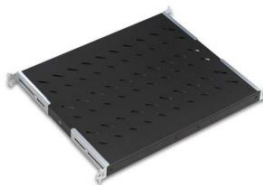

BEACCF51U4P740BL