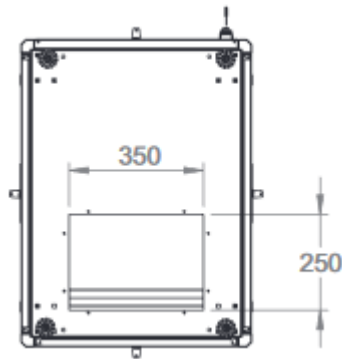

Largeur = 600 mm
 Profondeur = 800 mm
 Hauteur = 36U
 Charge utile = 600 kg

IP55 - EN61587-1/6.4
 EN 61587-1/5.3.1
 EN 61587-1/5.3.3
 IEC 60068-2-6
 IEC 60068-2-27

Portes en verre Securit

Un accès total et sécurisé

L'intérieur de la baie est accessible par l'avant, l'arrière et les côtés. Chaque accès est équipé de verrou.

Les compartiments pour l'écran et le clavier sont verrouillables et font respectivement 9U et 2U, ce dernier est équipé d'un plateau coulissant pour clavier et souris.

Le compartiment pour les équipements actifs mesure 25U.

Baies Workstation IP55

VUES ECLATEES & DIMENSIONS

VUE DU DESSUS

VUE DU DESSOUS

VUE AVANT

VUE GAUCHE

VUE ARRIERE

Baies Workstation IP55

INFORMATIONS COMMERCIALES

Workstation 3 compartiments

Référence Azenn	Désignation	Dimensions LxPxH* (mm)	U	Coloris (RAL)
BEWSIP5536U6080LG132	Baie Workstation 19'' 36U 600x800 mm, avec caissons pour écran et clavier, gris	600x800x1780	36	Gris 7035