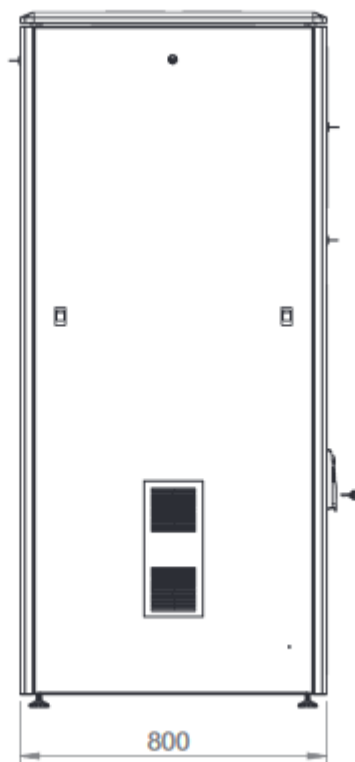

Baies Workstation 19" 3 compartiments

DESCRIPTIF DE LA BAIE

- ▶ 1 structure rigide, largeur 600 mm et profondeur 800 mm ;
- ▶ 3 compartiments physiquement séparés ;
- ▶ 1 caisson de protection pour écran verrouillable avec 4 montants 19 pouces ;
- ▶ 1 caisson de protection pour clavier et souris verrouillable ;
- ▶ 1 compartiment 19 pouces pour équipements actifs avec 4 montants 19 pouces ;
- ▶ 2 panneaux latéraux amovibles avec filtres anti-poussière ;
- ▶ 1 panneau arrière en métal avec verrou ;
- ▶ Vérins réglables (roulettes en option) ;
- ▶ Possibilité d'ajouter un kit ventilateur sur le toit (en option) ;

L'intérieur de la baie est accessible par l'avant, l'arrière et les côtés. Chaque accès est équipé de verrou.

Les compartiments pour l'écran et le clavier sont verrouillables et font respectivement 9U et 2U, ce dernier est équipé d'un plateau coulissant pour clavier et souris.

Le compartiment pour les équipements actifs mesure 25U.

Baies Workstation IP55

VUES ECLATEES & DIMENSIONS

VUE DU DESSUS

VUE DU DESSOUS

VUE AVANT

VUE GAUCHE

VUE ARRIERE

Baies Workstation IP55

INFORMATIONS COMMERCIALES

Workstation 3 compartiments

Référence Azenn	Désignation	Dimensions LxPxH* (mm)	U	Coloris (RAL)
BEWSIP5536U6080LG132	Baie Workstation 19'' 36U 600x800 mm, avec caissons pour écran et clavier, gris	600x800x1780	36	Gris 7035