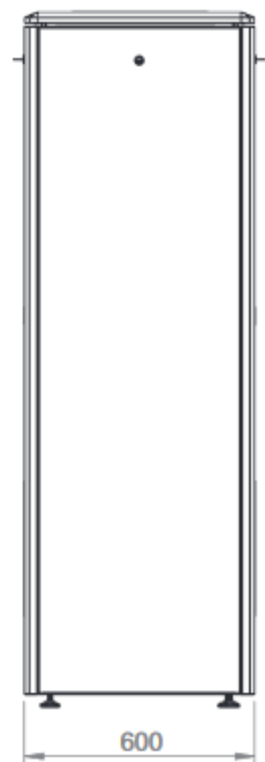

Baies Workstation 19" 3 compartiments

DESCRIPTIF DE LA BAIE

- ▶ 1 structure rigide, largeur 600 mm et profondeur 800 mm ;
- ▶ 3 compartiments physiquement séparés ;
- ▶ 1 caisson de protection pour écran verrouillable avec 4 montants 19 pouces ;
- ▶ 1 caisson de protection pour clavier et souris verrouillable ;
- ▶ 1 compartiment 19 pouces pour équipements actifs avec 4 montants 19 pouces ;
- ▶ 2 panneaux latéraux amovibles avec filtres anti-poussière ;
- ▶ 1 panneau arrière en métal avec verrou ;
- ▶ Vérins réglables (roulettes en option) ;
- ▶ Possibilité d'ajouter un kit ventilateur sur le toit (en option) ;

Largeur = 600 mm
 Profondeur = 800 mm
 Hauteur = 36U
 Charge utile = 600 kg

IP55 - EN61587-1/6.4
 EN 61587-1/5.3.1
 EN 61587-1/5.3.3
 IEC 60068-2-6
 IEC 60068-2-27

Portes en verre Securit

Un accès total et sécurisé

L'intérieur de la baie est accessible par l'avant, l'arrière et les côtés. Chaque accès est équipé de verrou.

Les compartiments pour l'écran et le clavier sont verrouillables et font respectivement 9U et 2U, ce dernier est équipé d'un plateau coulissant pour clavier et souris.

Le compartiment pour les équipements actifs mesure 25U.

Baies Workstation IP55

VUES ECLATEES & DIMENSIONS

VUE DU DESSUS

VUE DU DESSOUS

VUE AVANT

VUE GAUCHE

VUE ARRIERE