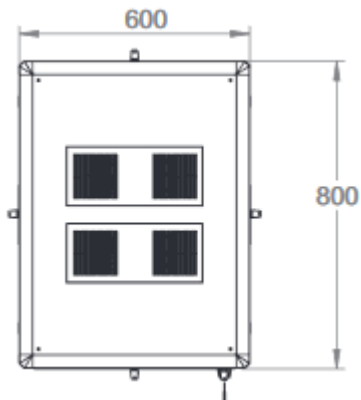

Baies Workstation 19" 3 compartiments

DESCRIPTIF DE LA BAIE

- ▶ 1 structure rigide, largeur 600 mm et profondeur 800 mm ;
- ▶ 3 compartiments physiquement séparés ;
- ▶ 1 caisson de protection pour écran verrouillable avec 4 montants 19 pouces ;
- ▶ 1 caisson de protection pour clavier et souris verrouillable ;
- ▶ 1 compartiment 19 pouces pour équipements actifs avec 4 montants 19 pouces ;
- ▶ 2 panneaux latéraux amovibles avec filtres anti-poussière ;
- ▶ 1 panneau arrière en métal avec verrou ;
- ▶ Vérins réglables (roulettes en option) ;
- ▶ Possibilité d'ajouter un kit ventilateur sur le toit (en option) ;

Largeur = 600 mm
 Profondeur = 800 mm
 Hauteur = 36U
 Charge utile = 600 kg

IP55 - EN61587-1/6.4
 EN 61587-1/5.3.1
 EN 61587-1/5.3.3
 IEC 60068-2-6
 IEC 60068-2-27

Portes en verre Securit

Un accès total et sécurisé

L'intérieur de la baie est accessible par l'avant, l'arrière et les côtés. Chaque accès est équipé de verrou.

Les compartiments pour l'écran et le clavier sont verrouillables et font respectivement 9U et 2U, ce dernier est équipé d'un plateau coulissant pour clavier et souris.

Le compartiment pour les équipements actifs mesure 25U.

Baies Workstation IP55

VUES ECLATEES & DIMENSIONS

VUE DU DESSUS

VUE DU DESSOUS

VUE AVANT

VUE GAUCHE

VUE ARRIERE