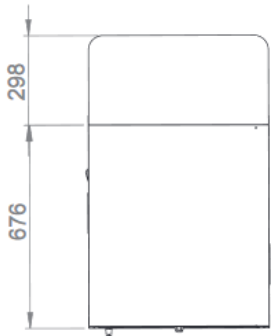

Largeur = 600 mm  
 Profondeur = 600 mm  
 Hauteur = 162U  
 Charge utile = 200 kg

IP55 – EN61587-1/6.4  
 EN 61587-1/5.3.1  
 EN 61587-1/5.3.3  
 IEC 60068-2-6  
 IEC 60068-2-27

Portes avant en verre  
 Securit

**Un accès total et sécurisé**  
 L'intérieur de la baie est accessible par l'avant et l'arrière. Chaque accès est équipé de verrou.

L'espace utile à l'intérieur de la baie est de 500x480x748 mm.

La baie est équipée d'un plateau en bois pour écran et clavier, avec une partie rabattable sur l'avant.

## VUES ECLATEES & DIMENSIONS

VUE DU DESSUS

VUE AVANT

VUE ARRIERE

VUE COTE

### Workstation IP55

Référence Azenn	Désignation	Dimensions LxPxH* (mm)	h en U	Coloris (RAL)
BEWSIP5516U6067LG	Baie Workstation IP55 19'' 16U 600x974 mm, gris et jaune	600x974x1016	16	Gris 7035