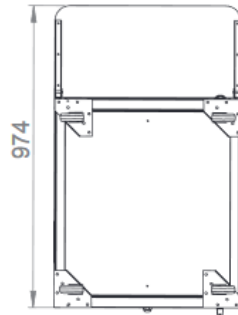

## DESCRIPTIF DE LA BAIE

- ▶ 1 structure rigide, largeur 600 mm et profondeur 600 mm ;
- ▶ 1 porte avant en verre securit, avec poignée et verrou ;
- ▶ 1 porte arrière en tôle pleine avec verrou ;
- ▶ 4 montants 19" ;
- ▶ 2 flancs non amovibles vissés aux châssis équipés de filtres à air ;
- ▶ Plateau escamotable de profondeur 298 mm en face avant ;
- ▶ 2 plateaux 4 points de fixations préinstallés dans la baie ;
- ▶ Roulettes charges lourdes (2 avec freins, 2 sans frein) ;
- ▶ Résistance aux impacts

Largeur = 600 mm  
 Profondeur = 600 mm  
 Hauteur = 162U  
 Charge utile = 200 kg

IP55 – EN61587-1/6.4  
 EN 61587-1/5.3.1  
 EN 61587-1/5.3.3  
 IEC 60068-2-6  
 IEC 60068-2-27

Portes avant en verre  
 Securit

**Un accès total et sécurisé**  
 L'intérieur de la baie est accessible par l'avant et l'arrière. Chaque accès est équipé de verrou.

L'espace utile à l'intérieur de la baie est de 500x480x748 mm.

La baie est équipée d'un plateau en bois pour écran et clavier, avec une partie rabattable sur l'avant.

## VUES ECLATEES & DIMENSIONS

VUE DU DESSUS

VUE AVANT

VUE ARRIERE

VUE COTE