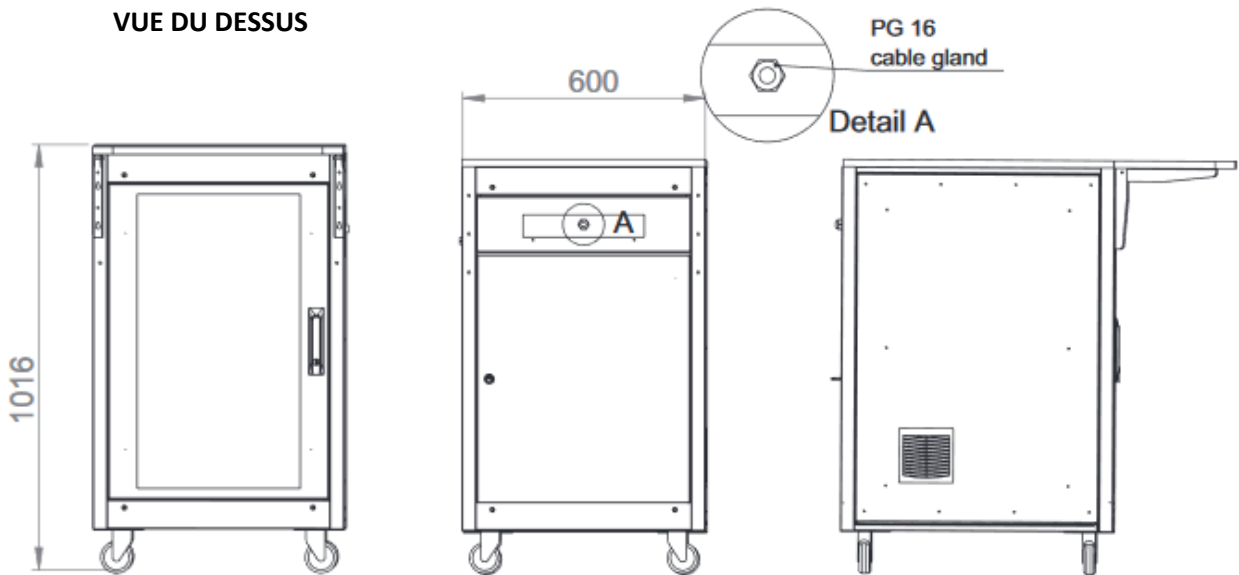

Baies Workstation IP55

VUES ECLATEES & DIMENSIONS

VUE AVANT

VUE ARRIERE

VUE COTE