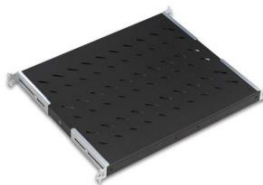

BEACCF1U4P740BL