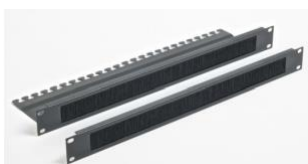

BEACCCM1UBRUSH+100BL
BEACCCM1UBRUSHBL