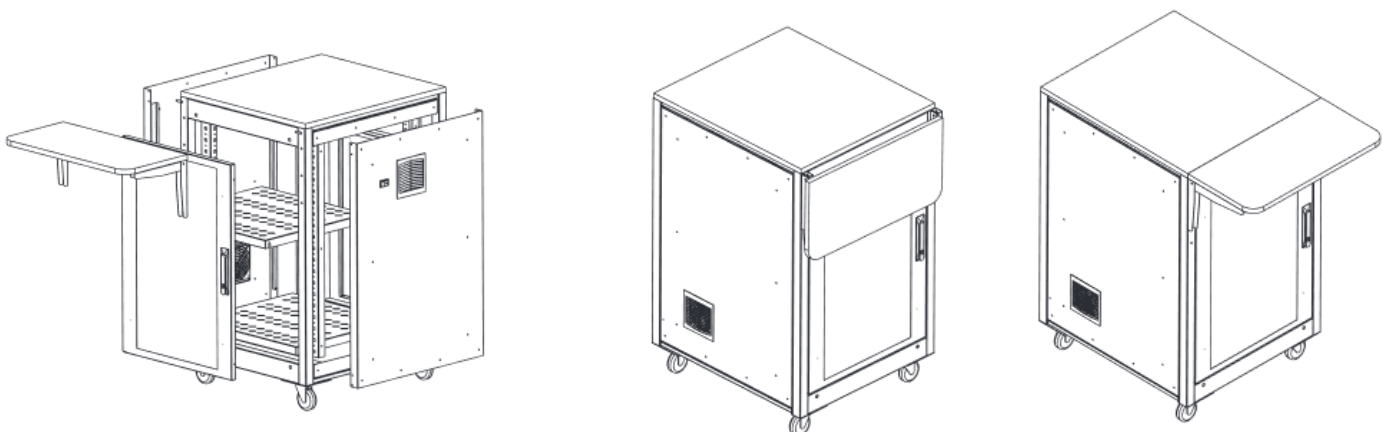

## DESCRIPTIF DE LA BAIE

- ▶ 1 structure rigide, largeur 600 mm et profondeur 600 mm ;
- ▶ 1 porte avant en verre securit, avec poignée et verrou ;
- ▶ 1 porte arrière en tôle pleine avec verrou ;
- ▶ 4 montants 19" ;
- ▶ 2 flancs non amovibles vissés aux châssis équipés de filtres à air ;
- ▶ Plateau escamotable de profondeur 298 mm en face avant ;
- ▶ 2 plateaux 4 points de fixations préinstallés dans la baie ;
- ▶ Roulettes charges lourdes (2 avec freins, 2 sans frein) ;
- ▶ Résistance aux impacts

**Un accès total et sécurisé**  
 L'intérieur de la baie est accessible par l'avant et l'arrière. Chaque accès est équipé de verrou.

L'espace utile à l'intérieur de la baie est de 500x480x748 mm.

La baie est équipée d'un plateau en bois pour écran et clavier, avec une partie rabattable sur l'avant.

## VUES ECLATEES & DIMENSIONS

VUE DU DESSUS

VUE AVANT

VUE ARRIERE

VUE COTE