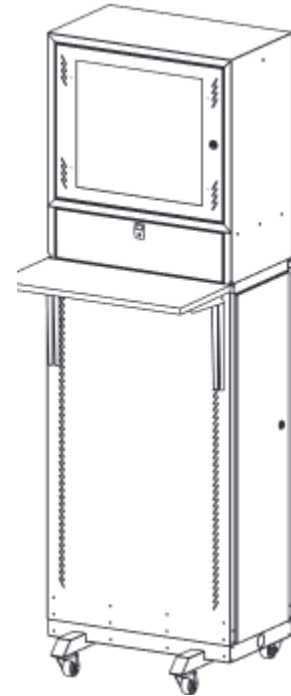

Baies Workstation 3 compartiments

DESCRIPTIF DE LA BAIE

- ▶ 1 structure rigide, largeur 600 mm et profondeur 765 mm ;
- ▶ 3 compartiments physiquement séparés ;
- ▶ 1 caisson de protection pour écran verrouillable ;
- ▶ 1 caisson de protection pour clavier et souris verrouillable ;
- ▶ 1 plateau en bois de profondeur 300 mm rabattable à l'avant ;
- ▶ 1 compartiment pour tour PC ou équipements actifs ;
- ▶ 1 plateaux fixe pré-installés dans la baie ;
- ▶ Vérins réglables (roulettes en option);

Un accès total et sécurisé

L'intérieur de la baie est accessible par l'avant et les côtés. Chaque accès est équipé de verrou.

Les compartiments pour l'écran et le clavier sont verrouillables et font respectivement 520x325x425 mm et 520x325x125 mm.

Le compartiment pour les équipements actifs mesure 275x500x910 mm.

Baies Workstation IP20

VUES ECLATEES & DIMENSIONS

VUE DU DESSUS

VUE DU DESSOUS

VUE DROITE

VUE ARRIERE

VUE AVANT

VUE GAUCHE

Baies Workstation IP20

INFORMATIONS COMMERCIALES

Workstation 3 compartiments

Référence Azenn	Désignation	Dimensions LxPxH* (mm)	Coloris (RAL)
BEWSC186076LG132	Baie Workstation 600x765 mm, avec caissons pour écran et clavier, gris et bleu gris	600x765x1800	Gris 7035