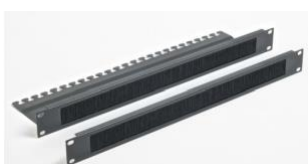

BEACCCM1UBRUSH+100BL
BEACCCM1UBRUSHBL