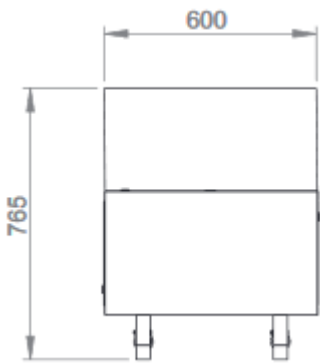

Largeur = 600 mm
 Profondeur = 765 mm
 Hauteur = 1800 mm
 Charge utile = 200 kg
 IP20

EN61587-1/6.4
 EN 61587-1/5.3.1
 EN 61587-1/5.3.3
 IEC 60068-2-6
 IEC 60068-2-27

Porte en verre Securit

Portes en métal

Un accès total et sécurisé

L'intérieur de la baie est accessible par l'avant et les côtés. Chaque accès est équipé de verrou.

Les compartiments pour l'écran et le clavier sont verrouillables et font respectivement 520x325x425 mm et 520x325x125 mm.

Le compartiment pour les équipements actifs mesure 275x500x910 mm.

Baies Workstation IP20

VUES ECLATEES & DIMENSIONS

VUE DU DESSUS

VUE DU DESSOUS

VUE DROITE

VUE ARRIERE

VUE AVANT

VUE GAUCHE

Baies Workstation IP20

INFORMATIONS COMMERCIALES

Workstation 3 compartiments

Référence Azenn	Désignation	Dimensions LxPxH* (mm)	Coloris (RAL)
BEWSC186076LG132	Baie Workstation 600x765 mm, avec caissons pour écran et clavier, gris et bleu gris	600x765x1800	Gris 7035