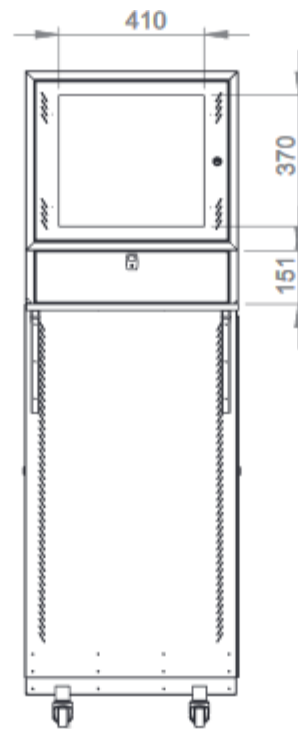

Largeur = 600 mm
 Profondeur = 765 mm
 Hauteur = 1800 mm
 Charge utile = 200 kg
 IP20

EN61587-1/6.4
 EN 61587-1/5.3.1
 EN 61587-1/5.3.3
 IEC 60068-2-6
 IEC 60068-2-27

Porte en verre Securit

Portes en métal

Un accès total et sécurisé

L'intérieur de la baie est accessible par l'avant et les côtés. Chaque accès est équipé de verrou.

Les compartiments pour l'écran et le clavier sont verrouillables et font respectivement 520x325x425 mm et 520x325x125 mm.

Le compartiment pour les équipements actifs mesure 275x500x910 mm.

Baies Workstation IP20

VUES ECLATEES & DIMENSIONS

VUE DU DESSUS

VUE DU DESSOUS

VUE DROITE

VUE ARRIERE

VUE AVANT

VUE GAUCHE

Baies Workstation IP20

INFORMATIONS COMMERCIALES

Workstation 3 compartiments

Référence Azenn	Désignation	Dimensions LxPxH* (mm)	Coloris (RAL)
BEWSC186076LG132	Baie Workstation 600x765 mm, avec caissons pour écran et clavier, gris et bleu gris	600x765x1800	Gris 7035