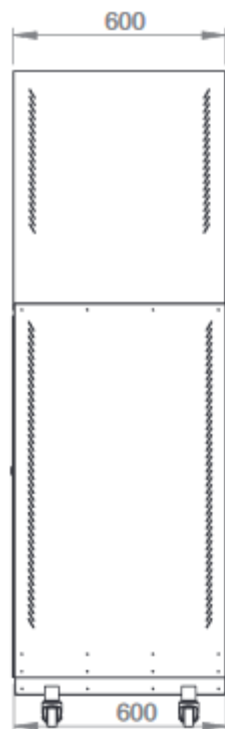

Baies Workstation 3 compartiments

DESCRIPTIF DE LA BAIE

- ▶ 1 structure rigide, largeur 600 mm et profondeur 765 mm ;
- ▶ 3 compartiments physiquement séparés ;
- ▶ 1 caisson de protection pour écran verrouillable ;
- ▶ 1 caisson de protection pour clavier et souris verrouillable ;
- ▶ 1 plateau en bois de profondeur 300 mm rabattable à l'avant ;
- ▶ 1 compartiment pour tour PC ou équipements actifs ;
- ▶ 1 plateaux fixe pré-installés dans la baie ;
- ▶ Vérins réglables (roulettes en option);

Largeur = 600 mm
 Profondeur = 765 mm
 Hauteur = 1800 mm
 Charge utile = 200 kg
 IP20

EN61587-1/6.4
 EN 61587-1/5.3.1
 EN 61587-1/5.3.3
 IEC 60068-2-6
 IEC 60068-2-27

Porte en verre Securit

Portes en métal

Un accès total et sécurisé

L'intérieur de la baie est accessible par l'avant et les côtés. Chaque accès est équipé de verrou.

Les compartiments pour l'écran et le clavier sont verrouillables et font respectivement 520x325x425 mm et 520x325x125 mm.

Le compartiment pour les équipements actifs mesure 275x500x910 mm.

Baies Workstation IP20

VUES ECLATEES & DIMENSIONS

VUE DU DESSUS

VUE DU DESSOUS

VUE DROITE

VUE ARRIERE

VUE AVANT