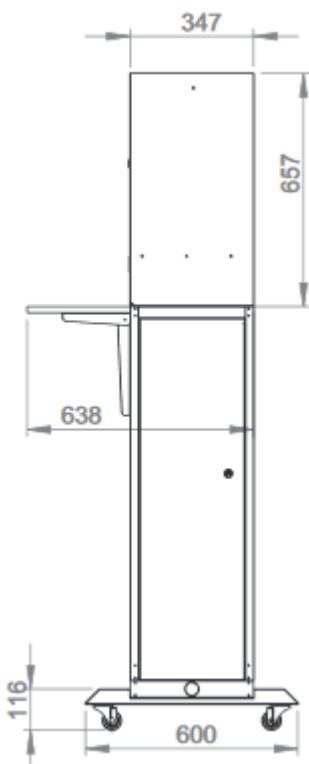

Largeur = 600 mm
 Profondeur = 765 mm
 Hauteur = 1800 mm
 Charge utile = 200 kg
 IP20

EN61587-1/6.4
 EN 61587-1/5.3.1
 EN 61587-1/5.3.3
 IEC 60068-2-6
 IEC 60068-2-27

Porte en verre Securit

Portes en métal

Un accès total et sécurisé

L'intérieur de la baie est accessible par l'avant et les côtés. Chaque accès est équipé de verrou.

Les compartiments pour l'écran et le clavier sont verrouillables et font respectivement 520x325x425 mm et 520x325x125 mm.

Le compartiment pour les équipements actifs mesure 275x500x910 mm.

Baies Workstation IP20

VUES ECLATEES & DIMENSIONS

VUE DU DESSUS

VUE DU DESSOUS

VUE DROITE

VUE ARRIERE

VUE AVANT

VUE GAUCHE

Baies Workstation IP20

INFORMATIONS COMMERCIALES

Workstation 3 compartiments

Référence Azenn	Désignation	Dimensions LxPxH* (mm)	Coloris (RAL)
BEWSC186076LG132	Baie Workstation 600x765 mm, avec caissons pour écran et clavier, gris et bleu gris	600x765x1800	Gris 7035