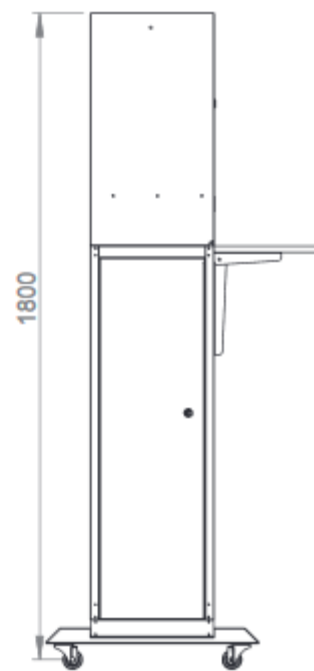

Baies Workstation 3 compartiments

DESCRIPTIF DE LA BAIE

- ▶ 1 structure rigide, largeur 600 mm et profondeur 765 mm ;
- ▶ 3 compartiments physiquement séparés ;
- ▶ 1 caisson de protection pour écran verrouillable ;
- ▶ 1 caisson de protection pour clavier et souris verrouillable ;
- ▶ 1 plateau en bois de profondeur 300 mm rabattable à l'avant ;
- ▶ 1 compartiment pour tour PC ou équipements actifs ;
- ▶ 1 plateaux fixe pré-installés dans la baie ;
- ▶ Vérins réglables (roulettes en option);

Un accès total et sécurisé

L'intérieur de la baie est accessible par l'avant et les côtés. Chaque accès est équipé de verrou.

Les compartiments pour l'écran et le clavier sont verrouillables et font respectivement 520x325x425 mm et 520x325x125 mm.

Le compartiment pour les équipements actifs mesure 275x500x910 mm.

Baies Workstation IP20

VUES ECLATEES & DIMENSIONS

VUE DU DESSUS

VUE DU DESSOUS

VUE DROITE

VUE ARRIERE

VUE AVANT

VUE GAUCHE

Baies Workstation IP20

INFORMATIONS COMMERCIALES

Workstation 3 compartiments

Référence Azenn	Désignation	Dimensions LxPxH* (mm)	Coloris (RAL)
BEWSC186076LG132	Baie Workstation 600x765 mm, avec caissons pour écran et clavier, gris et bleu gris	600x765x1800	Gris 7035