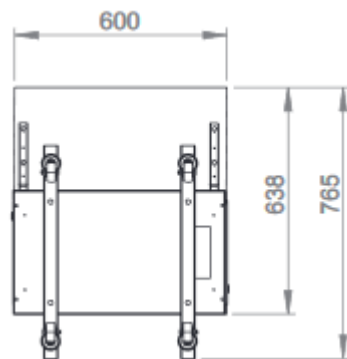

Baies Workstation 3 compartiments

DESCRIPTIF DE LA BAIE

- ▶ 1 structure rigide, largeur 600 mm et profondeur 765 mm ;
- ▶ 3 compartiments physiquement séparés ;
- ▶ 1 caisson de protection pour écran verrouillable ;
- ▶ 1 caisson de protection pour clavier et souris verrouillable ;
- ▶ 1 plateau en bois de profondeur 300 mm rabattable à l'avant ;
- ▶ 1 compartiment pour tour PC ou équipements actifs ;
- ▶ 1 plateaux fixe pré-installés dans la baie ;
- ▶ Vérins réglables (roulettes en option);

Largeur = 600 mm
 Profondeur = 765 mm
 Hauteur = 1800 mm
 Charge utile = 200 kg
 IP20

EN61587-1/6.4
 EN 61587-1/5.3.1
 EN 61587-1/5.3.3
 IEC 60068-2-6
 IEC 60068-2-27

Porte en verre Securit

Portes en métal

Un accès total et sécurisé

L'intérieur de la baie est accessible par l'avant et les côtés. Chaque accès est équipé de verrou.

Les compartiments pour l'écran et le clavier sont verrouillables et font respectivement 520x325x425 mm et 520x325x125 mm.

Le compartiment pour les équipements actifs mesure 275x500x910 mm.

Baies Workstation IP20

VUES ECLATEES & DIMENSIONS

VUE DU DESSUS

VUE DU DESSOUS

VUE DROITE

VUE ARRIERE

VUE AVANT