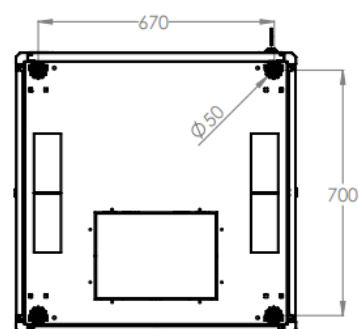

Baies Professionnelles En Kit - 800 x 800

DESCRIPTIF DE LA BAIE

- ▶ 1 structure rigide, largeur 800 mm et profondeur 800 mm, à assembler;
- ▶ 1 double porte avant ventilée à 63%, avec poignée et verrou, ouverture à 120° ;
- ▶ 1 double porte arrière ventilée à 63%, avec poignée et verrou, ouverture à 120° ;
- ▶ 4 montants 19'' avec numérotation des U, réglables en profondeur ;
- ▶ 2 flancs amovibles avec verrous ;
- ▶ 6 passages de câbles hauts et bas (voir plan) ;
- ▶ Pré-perçage du toit pour fixer jusqu'à 4 ventilateurs ;

A MONTER
SOI-MÊME

Largeur = 800 mm
Profondeur = 800 mm
Hauteur = 26U - 36U - 42U - 47U
Charge utile = 800 kg
Indices de protection = IP20 IK07

EN 61587-1:2012
IEC 297-1 & IEC 297-2
EN 60950-1:2006
RoHS compliant
100% recyclable

Baies Professionnelles En Kit - 800 x 800

VUES ECLATEES & DIMENSIONS

VUE AVANT

VUE LATERALE

VUE ARRIERE

VUE DU DESSUS

VUE DU DESSOUS

Baies Professionnelles En Kit - 800 x 800

INFORMATIONS COMMERCIALES

Baies Professionnelles En Kit 19" Largeur = 800 mm Profondeur = 800 mm

Référence Azenn	Désignation	Dimensions LxPxH* (mm)	h en U	Poids (kg)	Coloris (RAL)
BEPF36U8080BL772FLT	Baie 36U 800 x 800 noire à monter soi-même – Double porte AV/AR ventilée - 2 flancs - 4 montants – Livré en kit	800x800x1744	36	83	Noir 9005
BEPF42U8080BL772FLT	Baie 42U 800 x 800 noire à monter soi-même – Double porte AV/AR ventilée - 2 flancs - 4 montants - Livré en kit	800x800x2010	42	95	Noir 9005
BEPF47U8080BL772FLT	Baie 47U 800 x 800 noire à monter soi-même – Double porte AV/AR ventilée - 2 flancs - 4 montants - Livré en kit	800x800x2232	47	105	Noir 9005