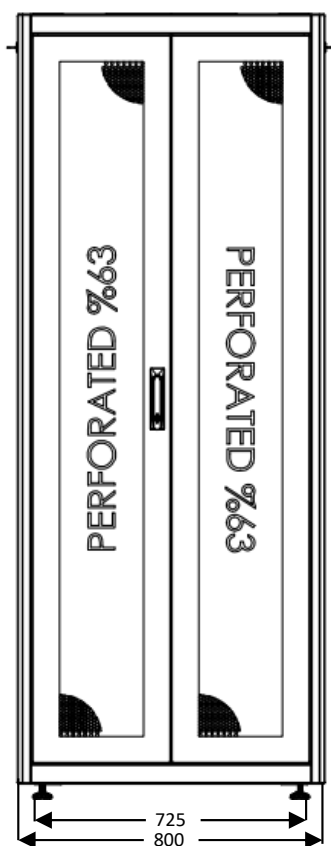

Baies Professionnelles En Kit - 800 x 800

DESCRIPTIF DE LA BAIE

- ▶ 1 structure rigide, largeur 800 mm et profondeur 800 mm, à assembler;
- ▶ 1 double porte avant ventilée à 63%, avec poignée et verrou, ouverture à 120° ;
- ▶ 1 double porte arrière ventilée à 63%, avec poignée et verrou, ouverture à 120° ;
- ▶ 4 montants 19'' avec numérotation des U, réglables en profondeur ;
- ▶ 2 flancs amovibles avec verrous ;
- ▶ 6 passages de câbles hauts et bas (voir plan) ;
- ▶ Pré-perçage du toit pour fixer jusqu'à 4 ventilateurs ;

A MONTER
SOI-MÊME

Largeur = 800 mm
Profondeur = 800 mm
Hauteur = 26U - 36U - 42U - 47U
Charge utile = 800 kg
Indices de protection = IP20 IK07

EN 61587-1:2012
IEC 297-1 & IEC 297-2
EN 60950-1:2006
RoHS compliant
100% recyclable

Double porte avant en tôle perforée à 63%

Des U numérotés

Chacun des 4 montants 19'' est numéroté de haut en bas et de bas en haut

Possibilité d'ajouter des passe-câbles verticaux (option)

Passe-câbles métal avec couvercle, équipés de trous pour accéder à l'arrière et sur le côté du passe-câbles.

Baies Professionnelles En Kit - 800 x 800

VUES ECLATEES & DIMENSIONS

VUE AVANT

VUE LATERALE

VUE ARRIERE

VUE DU DESSUS

VUE DU DESSOUS

Baies Professionnelles En Kit - 800 x 800