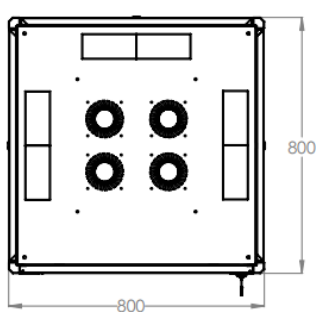

Baies Professionnelles En Kit - 800 x 800

DESCRIPTIF DE LA BAIE

- ▶ 1 structure rigide, largeur 800 mm et profondeur 800 mm, à assembler;
- ▶ 1 double porte avant ventilée à 63%, avec poignée et verrou, ouverture à 120° ;
- ▶ 1 double porte arrière ventilée à 63%, avec poignée et verrou, ouverture à 120° ;
- ▶ 4 montants 19'' avec numérotation des U, réglables en profondeur ;
- ▶ 2 flancs amovibles avec verrous ;
- ▶ 6 passages de câbles hauts et bas (voir plan) ;
- ▶ Pré-perçage du toit pour fixer jusqu'à 4 ventilateurs ;

A MONTER
SOI-MÊME

Largeur = 800 mm
Profondeur = 800 mm
Hauteur = 26U - 36U - 42U - 47U
Charge utile = 800 kg
Indices de protection = IP20 IK07

EN 61587-1:2012
IEC 297-1 & IEC 297-2
EN 60950-1:2006
RoHS compliant
100% recyclable

Baies Professionnelles En Kit - 800 x 800

VUES ECLATEES & DIMENSIONS

VUE AVANT

VUE LATERALE

VUE ARRIERE

VUE DU DESSUS

VUE DU DESSOUS

Baies Professionnelles En Kit - 800 x 800

INFORMATIONS COMMERCIALES

Baies Professionnelles En Kit 19" Largeur = 800 mm Profondeur = 800 mm

Référence Azenn	Désignation	Dimensions LxPxH* (mm)	h en U	Poids (kg)	Coloris (RAL)
BEPF36U8080BL772FLT	Baie 36U 800 x 800 noire à monter soi-même – Double porte AV/AR ventilée - 2 flancs - 4 montants – Livré en kit	800x800x1744	36	83	Noir 9005
BEPF42U8080BL772FLT	Baie 42U 800 x 800 noire à monter soi-même – Double porte AV/AR ventilée - 2 flancs - 4 montants - Livré en kit	800x800x2010	42	95	Noir 9005
BEPF47U8080BL772FLT	Baie 47U 800 x 800 noire à monter soi-même – Double porte AV/AR ventilée - 2 flancs - 4 montants - Livré en kit	800x800x2232	47	105	Noir 9005