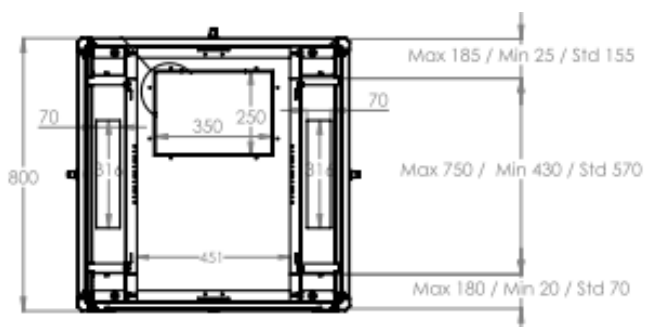

Baies Professionnelles En Kit - 800 x 800

DESCRIPTIF DE LA BAIE

- ▶ 1 structure rigide, largeur 800 mm et profondeur 800 mm, à assembler;
- ▶ 1 double porte avant ventilée à 63%, avec poignée et verrou, ouverture à 120° ;
- ▶ 1 double porte arrière ventilée à 63%, avec poignée et verrou, ouverture à 120° ;
- ▶ 4 montants 19'' avec numérotation des U, réglables en profondeur ;
- ▶ 2 flancs amovibles avec verrous ;
- ▶ 6 passages de câbles hauts et bas (voir plan) ;
- ▶ Pré-perçage du toit pour fixer jusqu'à 4 ventilateurs ;

A MONTER
SOI-MÊME

Largeur = 800 mm
Profondeur = 800 mm
Hauteur = 26U - 36U - 42U - 47U
Charge utile = 800 kg
Indices de protection = IP20 IK07

EN 61587-1:2012
IEC 297-1 & IEC 297-2
EN 60950-1:2006
RoHS compliant
100% recyclable

Baies Professionnelles En Kit - 800 x 800

VUES ECLATEES & DIMENSIONS

VUE AVANT

VUE LATERALE

VUE ARRIERE

VUE DU DESSUS

VUE DU DESSOUS

Baies Professionnelles En Kit - 800 x 800

INFORMATIONS COMMERCIALES

Baies Professionnelles En Kit 19" Largeur = 800 mm Profondeur = 800 mm

Référence Azenn	Désignation	Dimensions LxPxH* (mm)	h en U	Poids (kg)	Coloris (RAL)
BEPF36U8080BL772FLT	Baie 36U 800 x 800 noire à monter soi-même – Double porte AV/AR ventilée - 2 flancs - 4 montants – Livré en kit	800x800x1744	36	83	Noir 9005
BEPF42U8080BL772FLT	Baie 42U 800 x 800 noire à monter soi-même – Double porte AV/AR ventilée - 2 flancs - 4 montants - Livré en kit	800x800x2010	42	95	Noir 9005
BEPF47U8080BL772FLT	Baie 47U 800 x 800 noire à monter soi-même – Double porte AV/AR ventilée - 2 flancs - 4 montants - Livré en kit	800x800x2232	47	105	Noir 9005