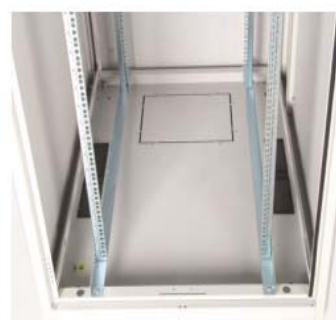

Baies Professionnelles En Kit - 800 x 800

DESCRIPTIF DE LA BAIE

- ▶ 1 structure rigide, largeur 800 mm et profondeur 800 mm, à assembler;
- ▶ 1 double porte avant ventilée à 63%, avec poignée et verrou, ouverture à 120° ;
- ▶ 1 double porte arrière ventilée à 63%, avec poignée et verrou, ouverture à 120° ;
- ▶ 4 montants 19'' avec numérotation des U, réglables en profondeur ;
- ▶ 2 flancs amovibles avec verrous ;
- ▶ 6 passages de câbles hauts et bas (voir plan) ;
- ▶ Pré-perçage du toit pour fixer jusqu'à 4 ventilateurs ;

A MONTER
SOI-MÊME

Largeur = 800 mm
Profondeur = 800 mm
Hauteur = 26U - 36U - 42U - 47U
Charge utile = 800 kg
Indices de protection = IP20 IK07

EN 61587-1:2012
IEC 297-1 & IEC 297-2
EN 60950-1:2006
RoHS compliant
100% recyclable

Double porte avant en tôle perforée à 63%

Des U numérotés

Chacun des 4 montants 19'' est numéroté de haut en bas et de bas en haut

Possibilité d'ajouter des passe-câbles verticaux (option)

Passe-câbles métal avec couvercle, équipés de trous pour accéder à l'arrière et sur le côté du passe-câbles.

Un accès total et sécurisé

L'intérieur de la baie est accessible par l'avant, l'arrière et les cotés. Chaque accès est équipé de verrou. Elle offre également plusieurs passages de câbles (en haut et en bas de la baie) et des pré-perçage afin d'optimiser l'extraction d'air des ventilateurs.