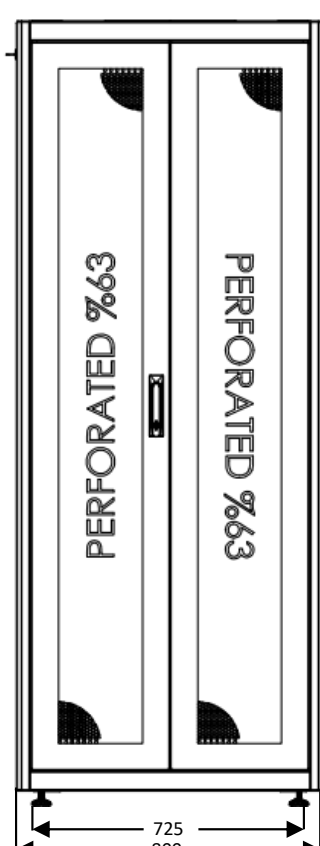

Baies Professionnelles En Kit - 800 x 800

DESCRIPTIF DE LA BAIE

- ▶ 1 structure rigide, largeur 800 mm et profondeur 800 mm, à assembler;
- ▶ 1 double porte avant ventilée à 63%, avec poignée et verrou, ouverture à 120° ;
- ▶ 1 double porte arrière ventilée à 63%, avec poignée et verrou, ouverture à 120° ;
- ▶ 4 montants 19'' avec numérotation des U, réglables en profondeur ;
- ▶ 2 flancs amovibles avec verrous ;
- ▶ 6 passages de câbles hauts et bas (voir plan) ;
- ▶ Pré-perçage du toit pour fixer jusqu'à 4 ventilateurs ;

A MONTER
SOI-MÊME

Largeur = 800 mm
Profondeur = 800 mm
Hauteur = 26U - 36U - 42U - 47U
Charge utile = 800 kg
Indices de protection = IP20 IK07

EN 61587-1:2012
IEC 297-1 & IEC 297-2
EN 60950-1:2006
RoHS compliant
100% recyclable

Baies Professionnelles En Kit - 800 x 800

VUES ECLATEES & DIMENSIONS

VUE AVANT

VUE LATERALE

VUE ARRIERE

VUE DU DESSUS

VUE DU DESSOUS

Baies Professionnelles En Kit - 800 x 800

INFORMATIONS COMMERCIALES

Baies Professionnelles En Kit 19" Largeur = 800 mm Profondeur = 800 mm

Référence Azenn	Désignation	Dimensions LxPxH* (mm)	h en U	Poids (kg)	Coloris (RAL)
BEPF36U8080BL772FLT	Baie 36U 800 x 800 noire à monter soi-même – Double porte AV/AR ventilée - 2 flancs - 4 montants – Livré en kit	800x800x1744	36	83	Noir 9005
BEPF42U8080BL772FLT	Baie 42U 800 x 800 noire à monter soi-même – Double porte AV/AR ventilée - 2 flancs - 4 montants - Livré en kit	800x800x2010	42	95	Noir 9005
BEPF47U8080BL772FLT	Baie 47U 800 x 800 noire à monter soi-même – Double porte AV/AR ventilée - 2 flancs - 4 montants - Livré en kit	800x800x2232	47	105	Noir 9005