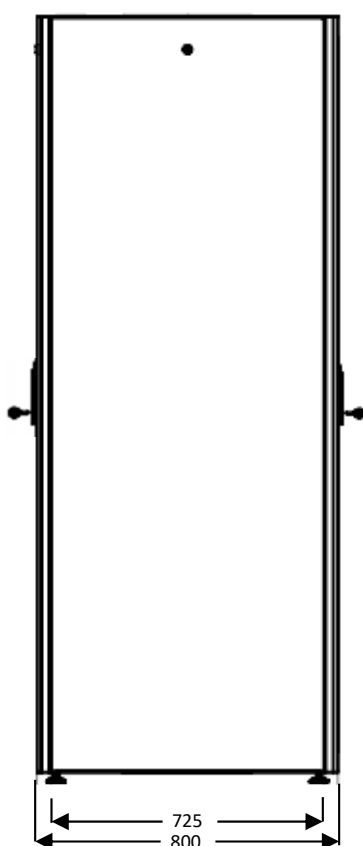

A MONTER
SOI-MÊME

Largeur = 800 mm
Profondeur = 800 mm
Hauteur = 26U - 36U - 42U - 47U
Charge utile = 800 kg
Indices de protection = IP20 IK07

EN 61587-1:2012
IEC 297-1 & IEC 297-2
EN 60950-1:2006
RoHS compliant
100% recyclable

Double porte avant en tôle perforée à 63%

Des U numérotés

Chacun des 4 montants 19'' est numéroté de haut en bas et de bas en haut

Possibilité d'ajouter des passe-câbles verticaux (option)

Passe-câbles métal avec couvercle, équipés de trous pour accéder à l'arrière et sur le côté du passe-câbles.

Baies Professionnelles En Kit - 800 x 800

VUES ECLATEES & DIMENSIONS

VUE AVANT

VUE LATERALE

VUE ARRIERE

VUE DU DESSUS

VUE DU DESSOUS

Baies Professionnelles En Kit - 800 x 800

INFORMATIONS COMMERCIALES

Baies Professionnelles En Kit 19" Largeur = 800 mm Profondeur = 800 mm

Référence Azenn	Désignation	Dimensions LxPxH* (mm)	h en U	Poids (kg)	Coloris (RAL)
BEPF36U8080BL772FLT	Baie 36U 800 x 800 noire à monter soi-même – Double porte AV/AR ventilée - 2 flancs - 4 montants – Livré en kit	800x800x1744	36	83	Noir 9005
BEPF42U8080BL772FLT	Baie 42U 800 x 800 noire à monter soi-même – Double porte AV/AR ventilée - 2 flancs - 4 montants - Livré en kit	800x800x2010	42	95	Noir 9005
BEPF47U8080BL772FLT	Baie 47U 800 x 800 noire à monter soi-même – Double porte AV/AR ventilée - 2 flancs - 4 montants - Livré en kit	800x800x2232	47	105	Noir 9005