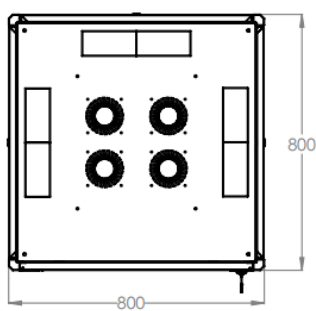

Largeur = 800 mm  
 Profondeur = 800 mm  
 Hauteur = 26U - 36U - 42U - 47U  
 Charge utile = 800 kg  
 Indices de protection = IP20 IK07

EN 61587-1:2012  
 IEC 297-1 & IEC 297-2  
 EN 60950-1:2006  
 RoHS compliant  
 100% recyclable

## VUES ECLATEES & DIMENSIONS

VUE AVANT

VUE LATERALE

VUE ARRIERE

VUE DU DESSUS

VUE DU DESSOUS

# Baies Professionnelles - 800 x 800

### Baies Professionnelles 19" Largeur = 800 mm Profondeur = 800 mm

Référence Azenn	Désignation	Dimensions LxPxH* (mm)	h en U	Poids (kg)	Coloris (RAL)
BEPF36U8080BL772-A	Baie 36U 800 x 800 noire – Double porte AV/AR ventilée - 2 flancs - 4 montants	800x800x1744	36	83	Noir 9005
BEPF42U8080BL772-A	Baie 42U 800 x 800 noire – Double porte AV/AR ventilée - 2 flancs - 4 montants	800x800x2010	42	95	Noir 9005
BEPF47U8080BL772-A	Baie 47U 800 x 800 noire – Double porte AV/AR ventilée - 2 flancs - 4 montants	800x800x2232	47	105	Noir 9005