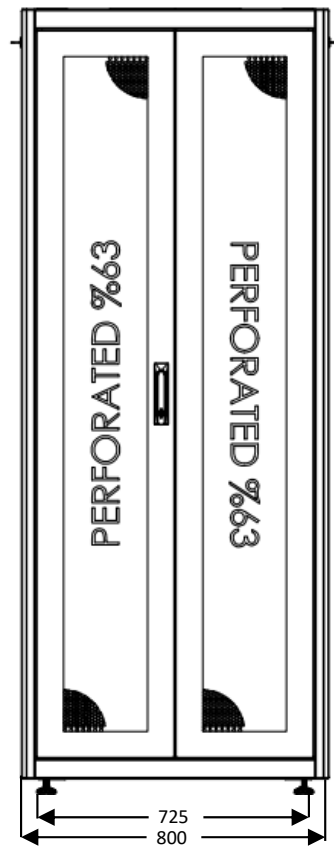

Largeur = 800 mm  
 Profondeur = 800 mm  
 Hauteur = 26U - 36U - 42U - 47U  
 Charge utile = 800 kg  
 Indices de protection = IP20 IK07

EN 61587-1:2012  
 IEC 297-1 & IEC 297-2  
 EN 60950-1:2006  
 RoHS compliant  
 100% recyclable

### Un accès total et sécurisé

L'intérieur de la baie est accessible par l'avant, l'arrière et les cotés. Chaque accès est équipé de verrou. Elle offre également plusieurs passages de câbles (en haut et en bas de la baie) et des pré-perçage afin d'optimiser l'extraction d'air des ventilateurs.

# Baies Professionnelles - 800 x 800

## VUES ECLATEES & DIMENSIONS

VUE AVANT

VUE LATERALE

VUE ARRIERE

VUE DU DESSUS

VUE DU DESSOUS