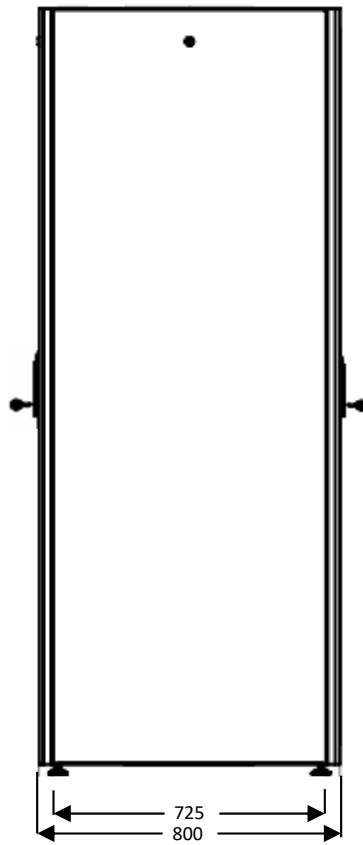

## DESCRIPTIF DE LA BAIE

- ▶ 1 structure rigide, largeur 800 mm et profondeur 800 mm;
- ▶ 1 double porte avant ventilée, avec poignée et verrou, ouverture à 120° ;
- ▶ 1 double porte arrière ventilée, avec poignée et verrou, ouverture à 120° ;
- ▶ 4 montants 19'' avec numérotation des U, réglables en profondeur ;
- ▶ 2 flancs amovibles avec verrous ;
- ▶ 6 passages de câbles hauts et bas (voir plan) ;
- ▶ Pré-perçage du toit pour fixer jusqu'à 4 ventilateurs ;

Largeur = 800 mm  
 Profondeur = 800 mm  
 Hauteur = 26U - 36U - 42U - 47U  
 Charge utile = 800 kg  
 Indices de protection = IP20 IK07

EN 61587-1:2012  
 IEC 297-1 & IEC 297-2  
 EN 60950-1:2006  
 RoHS compliant  
 100% recyclable

### Un accès total et sécurisé

L'intérieur de la baie est accessible par l'avant, l'arrière et les cotés. Chaque accès est équipé de verrou. Elle offre également plusieurs passages de câbles (en haut et en bas de la baie) et des pré-perçage afin d'optimiser l'extraction d'air des ventilateurs.

## VUES ECLATEES & DIMENSIONS

VUE AVANT

VUE LATERALE

VUE ARRIERE

VUE DU DESSUS

VUE DU DESSOUS