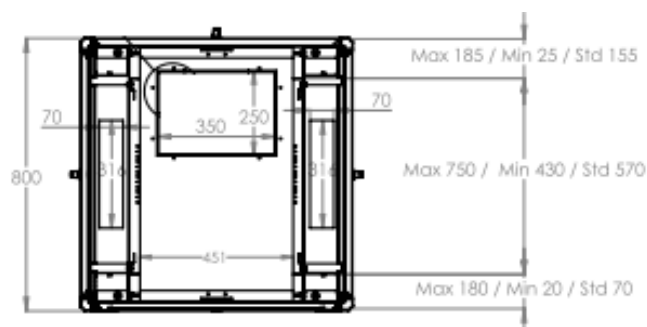

## DESCRIPTIF DE LA BAIE

- ▶ 1 structure rigide, largeur 800 mm et profondeur 800 mm;
- ▶ 1 double porte avant ventilée, avec poignée et verrou, ouverture à 120° ;
- ▶ 1 double porte arrière ventilée, avec poignée et verrou, ouverture à 120° ;
- ▶ 4 montants 19'' avec numérotation des U, réglables en profondeur ;
- ▶ 2 flancs amovibles avec verrous ;
- ▶ 6 passages de câbles hauts et bas (voir plan) ;
- ▶ Pré-perçage du toit pour fixer jusqu'à 4 ventilateurs ;

Largeur = 800 mm  
 Profondeur = 800 mm  
 Hauteur = 26U - 36U - 42U - 47U  
 Charge utile = 800 kg  
 Indices de protection = IP20 IK07

EN 61587-1:2012  
 IEC 297-1 & IEC 297-2  
 EN 60950-1:2006  
 RoHS compliant  
 100% recyclable

## VUES ECLATEES & DIMENSIONS

VUE AVANT

VUE LATERALE

VUE ARRIERE

VUE DU DESSUS

VUE DU DESSOUS

# Baies Professionnelles - 800 x 800