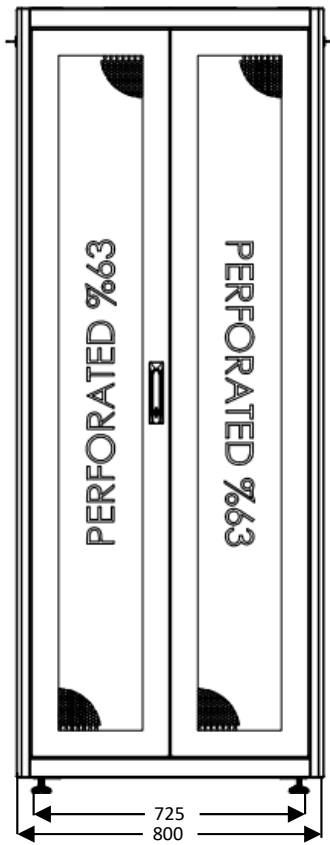

Baies Professionnelles - 800 x 800

VUES ECLATEES & DIMENSIONS

VUE AVANT