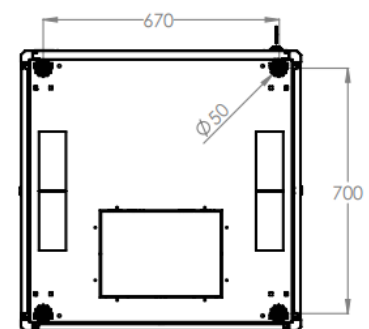

Largeur = 800 mm  
 Profondeur = 800 mm  
 Hauteur = 26U - 36U - 42U - 47U  
 Charge utile = 800 kg  
 Indices de protection = IP20 IK07

EN 61587-1:2012  
 IEC 297-1 & IEC 297-2  
 EN 60950-1:2006  
 RoHS compliant  
 100% recyclable

# Baies Professionnelles - 800 x 800

## VUES ECLATEES & DIMENSIONS

VUE AVANT

VUE LATERALE

VUE ARRIERE

VUE DU DESSUS

VUE DU DESSOUS