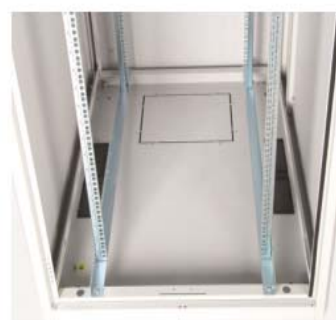

## DESCRIPTIF DE LA BAIE

- ▶ 1 structure rigide, largeur 800 mm et profondeur 800 mm;
- ▶ 1 double porte avant ventilée, avec poignée et verrou, ouverture à 120° ;
- ▶ 1 double porte arrière ventilée, avec poignée et verrou, ouverture à 120° ;
- ▶ 4 montants 19'' avec numérotation des U, réglables en profondeur ;
- ▶ 2 flancs amovibles avec verrous ;
- ▶ 6 passages de câbles hauts et bas (voir plan) ;
- ▶ Pré-perçage du toit pour fixer jusqu'à 4 ventilateurs ;

Largeur = 800 mm  
 Profondeur = 800 mm  
 Hauteur = 26U - 36U - 42U - 47U  
 Charge utile = 800 kg  
 Indices de protection = IP20 IK07

EN 61587-1:2012  
 IEC 297-1 & IEC 297-2  
 EN 60950-1:2006  
 RoHS compliant  
 100% recyclable

### Possibilité d'ajouter des passe-câbles verticaux (option)

Passe-câbles métal avec couvercle, équipés de trous pour accéder à l'arrière et sur le côté du passe-câbles.

### Un accès total et sécurisé

L'intérieur de la baie est accessible par l'avant, l'arrière et les cotés. Chaque accès est équipé de verrou. Elle offre également plusieurs passages de câbles (en haut et en bas de la baie) et des pré-perçage afin d'optimiser l'extraction d'air des ventilateurs.