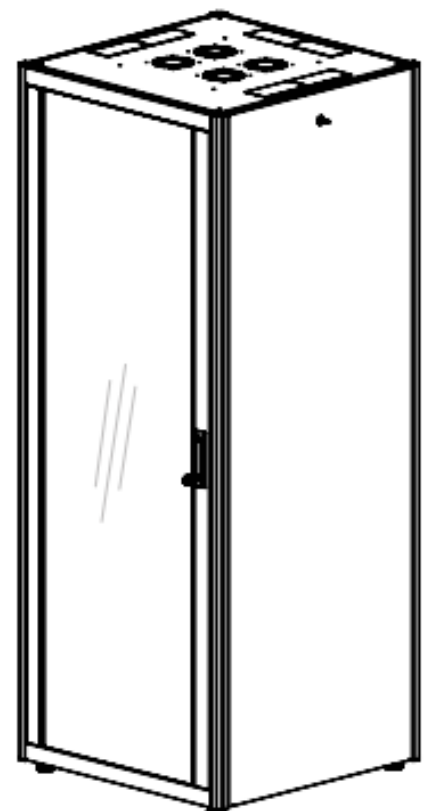

Baies Professionnelles En Kit - 800 x 800

DESCRIPTIF DE LA BAIE

- ▶ 1 structure rigide, largeur 800 mm et profondeur 800 mm, à assembler ;
- ▶ 1 porte avant verre securit , avec poignée et verrou, ouverture à 120° ;
- ▶ 1 panneau arrière tôle pleine, avec verrou ;
- ▶ 4 montants 19'' avec numérotation des U, réglables en profondeur ;
- ▶ 2 flancs amovibles avec verrous ;
- ▶ 6 passages de câbles hauts et bas (voir plan) ;
- ▶ Pré-perçage du toit pour fixer jusqu'à 4 ventilateurs ;

Un accès total et sécurisé

L'intérieur de la baie est accessible par l'avant, l'arrière et les cotés. Chaque accès est équipé de verrou. Elle offre également plusieurs passages de câbles (en haut et en bas de la baie) et des pré-perçage afin d'optimiser l'extraction d'air des ventilateurs.

Baies Professionnelles En Kit- 800 x 800

VUES ECLATEES & DIMENSIONS

VUE AVANT

VUE LATERALE

VUE ARRIERE

VUE ECLATEE

VUE DU DESSUS

VUE DU DESSOUS

Baies Professionnelles En Kit - 800 x 800

INFORMATIONS COMMERCIALES

Baies Professionnelles En Kit 19" Largeur = 800mm Profondeur = 800 mm

Référence Azenn	Désignation	Dimensions LxPxH* (mm)	h en U	Poids (kg)	Coloris (RAL)
BEPF36U8080BL132FLT	Baie 36U 800 x 800 noire à monter soi-même - Porte AV verre - Panneau AR tôle pleine - 2 flancs - 4 montants - Livré en kit	800x800x1744	36	83	Noir 9005
BEPF42U8080BL132FLT	Baie 42U 800 x 800 noire à monter soi-même - Porte AV verre - Panneau AR tôle pleine - 2 flancs - 4 montants - Livré en kit	800x800x2010	42	95	Noir 9005
BEPF47U8080BL132FLT	Baie 47U 800 x 800 noire à monter soi-même - Porte AV verre - Panneau AR tôle pleine - 2 flancs - 4 montants - Livré en kit	800x800x2232	47	105	Noir 9005