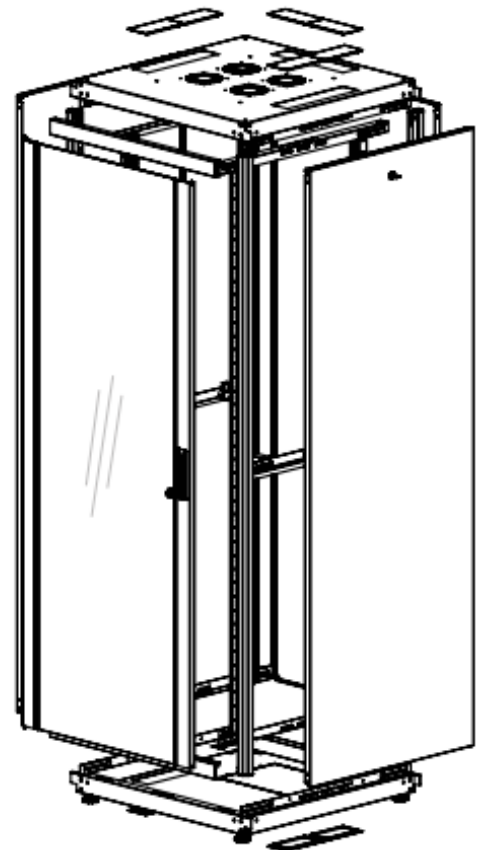

Baies Professionnelles En Kit - 800 x 800

DESCRIPTIF DE LA BAIE

- ▶ 1 structure rigide, largeur 800 mm et profondeur 800 mm, à assembler ;
- ▶ 1 porte avant verre securit , avec poignée et verrou, ouverture à 120° ;
- ▶ 1 panneau arrière tôle pleine, avec verrou ;
- ▶ 4 montants 19'' avec numérotation des U, réglables en profondeur ;
- ▶ 2 flancs amovibles avec verrous ;
- ▶ 6 passages de câbles hauts et bas (voir plan) ;
- ▶ Pré-perçage du toit pour fixer jusqu'à 4 ventilateurs ;

Un accès total et sécurisé

L'intérieur de la baie est accessible par l'avant, l'arrière et les cotés. Chaque accès est équipé de verrou. Elle offre également plusieurs passages de câbles (en haut et en bas de la baie) et des pré-perçage afin d'optimiser l'extraction d'air des ventilateurs.

Baies Professionnelles En Kit- 800 x 800

VUES ECLATEES & DIMENSIONS

VUE AVANT

VUE LATERALE

VUE ARRIERE

VUE ECLATEE

VUE DU DESSUS

VUE DU DESSOUS

Baies Professionnelles En Kit - 800 x 800

INFORMATIONS COMMERCIALES

Baies Professionnelles En Kit 19" Largeur = 800mm Profondeur = 800 mm

Référence Azenn	Désignation	Dimensions LxPxH* (mm)	h en U	Poids (kg)	Coloris (RAL)
BEPF36U8080BL132FLT	Baie 36U 800 x 800 noire à monter soi-même - Porte AV verre - Panneau AR tôle pleine - 2 flancs - 4 montants - Livré en kit	800x800x1744	36	83	Noir 9005
BEPF42U8080BL132FLT	Baie 42U 800 x 800 noire à monter soi-même - Porte AV verre - Panneau AR tôle pleine - 2 flancs - 4 montants - Livré en kit	800x800x2010	42	95	Noir 9005
BEPF47U8080BL132FLT	Baie 47U 800 x 800 noire à monter soi-même - Porte AV verre - Panneau AR tôle pleine - 2 flancs - 4 montants - Livré en kit	800x800x2232	47	105	Noir 9005