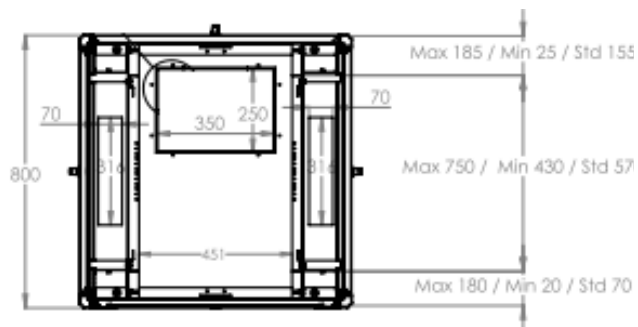

Baies Professionnelles En Kit - 800 x 800

DESCRIPTIF DE LA BAIE

- ▶ 1 structure rigide, largeur 800 mm et profondeur 800 mm, à assembler ;
- ▶ 1 porte avant verre securit , avec poignée et verrou, ouverture à 120° ;
- ▶ 1 panneau arrière tôle pleine, avec verrou ;
- ▶ 4 montants 19'' avec numérotation des U, réglables en profondeur ;
- ▶ 2 flancs amovibles avec verrous ;
- ▶ 6 passages de câbles hauts et bas (voir plan) ;
- ▶ Pré-perçage du toit pour fixer jusqu'à 4 ventilateurs ;

A MONTER
SOI-MÊME

Largeur = 800 mm
Profondeur = 800 mm
Hauteur = 36U - 42U - 47U
Charge utile = 800 kg
Indices de protection = IP20 IK07

EN 61587-1:2012
IEC 297-1 & IEC 297-2
EN 60950-1:2006
RoHS compliant
100% recyclable

Baies Professionnelles En Kit- 800 x 800

VUES ECLATEES & DIMENSIONS

VUE AVANT

VUE LATERALE

VUE ARRIERE

VUE ECLATEE

VUE DU DESSUS

VUE DU DESSOUS

Baies Professionnelles En Kit - 800 x 800

INFORMATIONS COMMERCIALES

Baies Professionnelles En Kit 19" Largeur = 800mm Profondeur = 800 mm

Référence Azenn	Désignation	Dimensions LxPxH* (mm)	h en U	Poids (kg)	Coloris (RAL)
BEPF36U8080BL132FLT	Baie 36U 800 x 800 noire à monter soi-même - Porte AV verre - Panneau AR tôle pleine - 2 flancs - 4 montants - Livré en kit	800x800x1744	36	83	Noir 9005
BEPF42U8080BL132FLT	Baie 42U 800 x 800 noire à monter soi-même - Porte AV verre - Panneau AR tôle pleine - 2 flancs - 4 montants - Livré en kit	800x800x2010	42	95	Noir 9005
BEPF47U8080BL132FLT	Baie 47U 800 x 800 noire à monter soi-même - Porte AV verre - Panneau AR tôle pleine - 2 flancs - 4 montants - Livré en kit	800x800x2232	47	105	Noir 9005