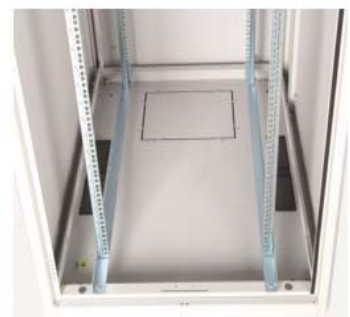

Baies Professionnelles En Kit - 800 x 800

DESCRIPTIF DE LA BAIE

- ▶ 1 structure rigide, largeur 800 mm et profondeur 800 mm, à assembler ;
- ▶ 1 porte avant verre securit , avec poignée et verrou, ouverture à 120° ;
- ▶ 1 panneau arrière tôle pleine, avec verrou ;
- ▶ 4 montants 19'' avec numérotation des U, réglables en profondeur ;
- ▶ 2 flancs amovibles avec verrous ;
- ▶ 6 passages de câbles hauts et bas (voir plan) ;
- ▶ Pré-perçage du toit pour fixer jusqu'à 4 ventilateurs ;

A MONTER
SOI-MÊME

Largeur = 800 mm
Profondeur = 800 mm
Hauteur = 36U - 42U - 47U
Charge utile = 800 kg
Indices de protection = IP20 IK07

EN 61587-1:2012
IEC 297-1 & IEC 297-2
EN 60950-1:2006
RoHS compliant
100% recyclable

Porte avant en verre securit en standard

Des U numérotés

Chacun des 4 montants 19'' est numéroté de haut en bas et de bas en haut

Possibilité d'ajouter des passe-câbles verticaux (option)

Passe-câbles métal avec couvercle, équipés de trous pour accéder à l'arrière et sur le côté du passe-câbles.

Un accès total et sécurisé

L'intérieur de la baie est accessible par l'avant, l'arrière et les cotés. Chaque accès est équipé de verrou. Elle offre également plusieurs passages de câbles (en haut et en bas de la baie) et des pré-perçage afin d'optimiser l'extraction d'air des ventilateurs.