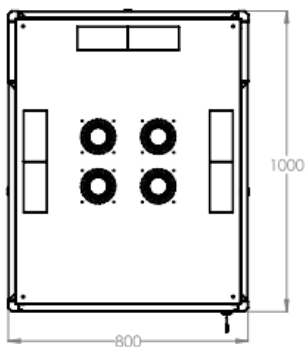

Baies Professionnelles En Kit - 800 x 800

DESCRIPTIF DE LA BAIE

- ▶ 1 structure rigide, largeur 800 mm et profondeur 800 mm, à assembler ;
- ▶ 1 porte avant verre securit , avec poignée et verrou, ouverture à 120° ;
- ▶ 1 panneau arrière tôle pleine, avec verrou ;
- ▶ 4 montants 19'' avec numérotation des U, réglables en profondeur ;
- ▶ 2 flancs amovibles avec verrous ;
- ▶ 6 passages de câbles hauts et bas (voir plan) ;
- ▶ Pré-perçage du toit pour fixer jusqu'à 4 ventilateurs ;

A MONTER
SOI-MÊME

Largeur = 800 mm
Profondeur = 800 mm
Hauteur = 36U - 42U - 47U
Charge utile = 800 kg
Indices de protection = IP20 IK07

EN 61587-1:2012
IEC 297-1 & IEC 297-2
EN 60950-1:2006
RoHS compliant
100% recyclable

Baies Professionnelles En Kit- 800 x 800

VUES ECLATEES & DIMENSIONS

VUE AVANT

VUE LATERALE

VUE ARRIERE

VUE ECLATEE

VUE DU DESSUS

VUE DU DESSOUS

Baies Professionnelles En Kit - 800 x 800

INFORMATIONS COMMERCIALES

Baies Professionnelles En Kit 19" Largeur = 800mm Profondeur = 800 mm

Référence Azenn	Désignation	Dimensions LxPxH* (mm)	h en U	Poids (kg)	Coloris (RAL)
BEPF36U8080BL132FLT	Baie 36U 800 x 800 noire à monter soi-même - Porte AV verre - Panneau AR tôle pleine - 2 flancs - 4 montants - Livré en kit	800x800x1744	36	83	Noir 9005
BEPF42U8080BL132FLT	Baie 42U 800 x 800 noire à monter soi-même - Porte AV verre - Panneau AR tôle pleine - 2 flancs - 4 montants - Livré en kit	800x800x2010	42	95	Noir 9005
BEPF47U8080BL132FLT	Baie 47U 800 x 800 noire à monter soi-même - Porte AV verre - Panneau AR tôle pleine - 2 flancs - 4 montants - Livré en kit	800x800x2232	47	105	Noir 9005