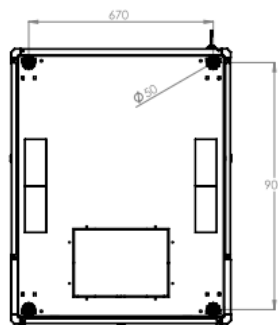

Baies Professionnelles En Kit - 800 x 800

DESCRIPTIF DE LA BAIE

- ▶ 1 structure rigide, largeur 800 mm et profondeur 800 mm, à assembler ;
- ▶ 1 porte avant verre securit , avec poignée et verrou, ouverture à 120° ;
- ▶ 1 panneau arrière tôle pleine, avec verrou ;
- ▶ 4 montants 19'' avec numérotation des U, réglables en profondeur ;
- ▶ 2 flancs amovibles avec verrous ;
- ▶ 6 passages de câbles hauts et bas (voir plan) ;
- ▶ Pré-perçage du toit pour fixer jusqu'à 4 ventilateurs ;

A MONTER
SOI-MÊME

Largeur = 800 mm
Profondeur = 800 mm
Hauteur = 36U - 42U - 47U
Charge utile = 800 kg
Indices de protection = IP20 IK07

EN 61587-1:2012
IEC 297-1 & IEC 297-2
EN 60950-1:2006
RoHS compliant
100% recyclable

Baies Professionnelles En Kit- 800 x 800

VUES ECLATEES & DIMENSIONS

VUE AVANT

VUE LATERALE

VUE ARRIERE

VUE ECLATEE

VUE DU DESSUS

VUE DU DESSOUS

Baies Professionnelles En Kit - 800 x 800

INFORMATIONS COMMERCIALES

Baies Professionnelles En Kit 19" Largeur = 800mm Profondeur = 800 mm

Référence Azenn	Désignation	Dimensions LxPxH* (mm)	h en U	Poids (kg)	Coloris (RAL)
BEPF36U8080BL132FLT	Baie 36U 800 x 800 noire à monter soi-même - Porte AV verre - Panneau AR tôle pleine - 2 flancs - 4 montants - Livré en kit	800x800x1744	36	83	Noir 9005
BEPF42U8080BL132FLT	Baie 42U 800 x 800 noire à monter soi-même - Porte AV verre - Panneau AR tôle pleine - 2 flancs - 4 montants - Livré en kit	800x800x2010	42	95	Noir 9005
BEPF47U8080BL132FLT	Baie 47U 800 x 800 noire à monter soi-même - Porte AV verre - Panneau AR tôle pleine - 2 flancs - 4 montants - Livré en kit	800x800x2232	47	105	Noir 9005