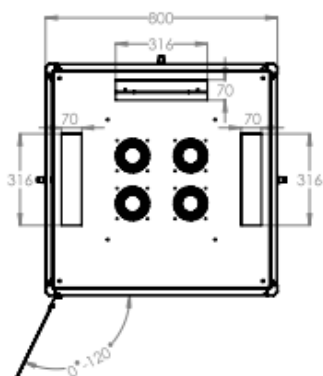

Baies Professionnelles En Kit - 800 x 800

DESCRIPTIF DE LA BAIE

- ▶ 1 structure rigide, largeur 800 mm et profondeur 800 mm, à assembler ;
- ▶ 1 porte avant verre securit , avec poignée et verrou, ouverture à 120° ;
- ▶ 1 panneau arrière tôle pleine, avec verrou ;
- ▶ 4 montants 19'' avec numérotation des U, réglables en profondeur ;
- ▶ 2 flancs amovibles avec verrous ;
- ▶ 6 passages de câbles hauts et bas (voir plan) ;
- ▶ Pré-perçage du toit pour fixer jusqu'à 4 ventilateurs ;

A MONTER
SOI-MÊME

Largeur = 800 mm
Profondeur = 800 mm
Hauteur = 36U - 42U - 47U
Charge utile = 800 kg
Indices de protection = IP20 IK07

EN 61587-1:2012
IEC 297-1 & IEC 297-2
EN 60950-1:2006
RoHS compliant
100% recyclable

Baies Professionnelles En Kit- 800 x 800

VUES ECLATEES & DIMENSIONS

VUE AVANT

VUE LATERALE

VUE ARRIERE

VUE ECLATEE

VUE DU DESSUS

VUE DU DESSOUS

Baies Professionnelles En Kit - 800 x 800

INFORMATIONS COMMERCIALES

Baies Professionnelles En Kit 19" Largeur = 800mm Profondeur = 800 mm

Référence Azenn	Désignation	Dimensions LxPxH* (mm)	h en U	Poids (kg)	Coloris (RAL)
BEPF36U8080BL132FLT	Baie 36U 800 x 800 noire à monter soi-même - Porte AV verre - Panneau AR tôle pleine - 2 flancs - 4 montants - Livré en kit	800x800x1744	36	83	Noir 9005
BEPF42U8080BL132FLT	Baie 42U 800 x 800 noire à monter soi-même - Porte AV verre - Panneau AR tôle pleine - 2 flancs - 4 montants - Livré en kit	800x800x2010	42	95	Noir 9005
BEPF47U8080BL132FLT	Baie 47U 800 x 800 noire à monter soi-même - Porte AV verre - Panneau AR tôle pleine - 2 flancs - 4 montants - Livré en kit	800x800x2232	47	105	Noir 9005