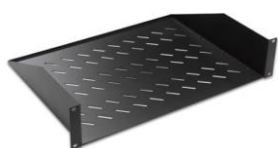

BEACCF51U2PxxxBL