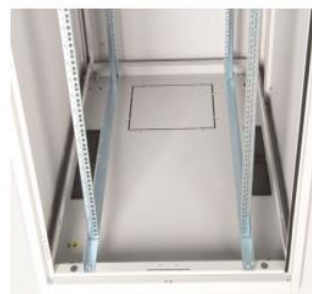

Baies Professionnelles Pour Serveurs 800 x 1200

DESCRIPTIF DE LA BAIE

- ▶ 1 structure rigide, largeur 800 mm et profondeur 1200 mm ;
- ▶ 1 porte avant perforée à 63%, avec poignée et verrou, ouverture à 120° ;
- ▶ 1 porte arrière perforée à 63%, , avec poignée et verrou, ouverture à 120° ;
- ▶ 4 montants 19'' avec numérotation des U, réglables en profondeur ;
- ▶ 2 flancs amovibles avec verrous ;
- ▶ 6 passages de câbles hauts et bas (voir plan) ;
- ▶ Pré-perçage du toit pour fixer jusqu'à 4 ventilateurs ;

Des U numérotés
Chacun des 4 montants 19'' est numéroté de haut en bas et de bas en haut

Possibilité d'ajouter des passe-câbles verticaux (option)

Passe-câbles métal avec couvercle, équipé de trous pour accéder à l'arrière et sur le côté du passe-câble.

Un accès total et sécurisé

L'intérieur de la baie est accessible par l'avant, l'arrière et les cotés. Chaque accès est équipé de verrou. Elle offre également plusieurs passages de câbles (en haut et en bas de la baie) et des pré-perçage afin d'optimiser l'extraction d'air des ventilateurs.

Baies Professionnelles Pour Serveurs 800 x 1200

INFORMATIONS COMMERCIALES

Baies Professionnelles 19" Largeur = 800 mm Profondeur = 1200 mm

Référence Azenn	Désignation	Dimensions LxPxH* (mm)	h en U	Poids (kg)	Coloris (RAL)
BEPF42U80120BL662-A	Baie 42U 800 x 1200 noire - Porte AV/AR tôle perforée à 63% - 2 flancs - 4 montants	800x1200x2010	42	145	Noir 9005
BEPF47U80120BL662-A	Baie 47U 800 x 1200 noire - Porte AV/AR tôle perforée à 63% - 2 flancs - 4 montants	800x1200x2232	47	165	Noir 9005