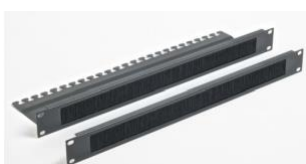

Baies Professionnelles Pour Serveurs 800 x 1200

DESCRIPTIF DE LA BAIE

- ▶ 1 structure rigide, largeur 800 mm et profondeur 1200 mm ;
- ▶ 1 porte avant perforée à 63%, avec poignée et verrou, ouverture à 120° ;
- ▶ 1 porte arrière perforée à 63%, , avec poignée et verrou, ouverture à 120° ;
- ▶ 4 montants 19'' avec numérotation des U, réglables en profondeur ;
- ▶ 2 flancs amovibles avec verrous ;
- ▶ 6 passages de câbles hauts et bas (voir plan) ;
- ▶ Pré-perçage du toit pour fixer jusqu'à 4 ventilateurs ;

BEACCF51U2PxxxBL

BEACCF51U4P740BL

BEACCS51U4P720BL

BEACCLSZNxxxx

BEACCCM1U5RBL

BEACCCM1UBRUSH+100BL
BEACCCM1UBRUSHBL

Bandeaux électrique 19''

BEACCOBTLxUBL