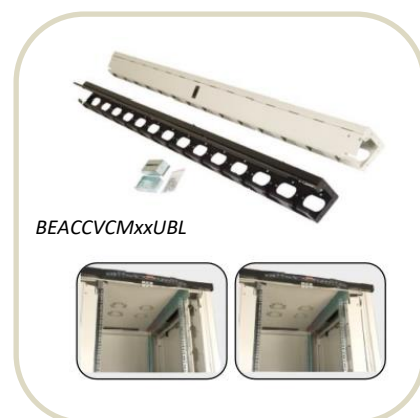

BEACCVCMxxUBL