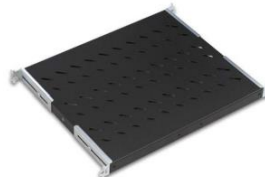

BEACCF51U4P740BL