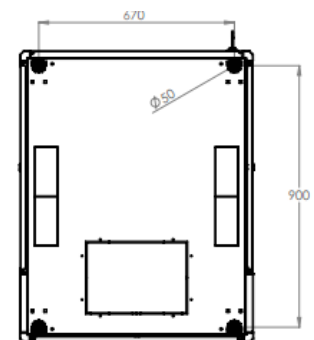

## DESCRIPTIF DE LA BAIE

- ▶ 1 structure rigide, largeur 800 mm et profondeur 1000 mm;
- ▶ 1 double porte avant ventilée, avec poignée et verrou, ouverture à 120° ;
- ▶ 1 double porte arrière ventilée, avec poignée et verrou, ouverture à 120° ;
- ▶ 4 montants 19'' avec numérotation des U, réglables en profondeur ;
- ▶ 2 flancs amovibles avec verrous ;
- ▶ 6 passages de câbles hauts et bas (voir plan) ;
- ▶ Pré-perçage du toit pour fixer jusqu'à 4 ventilateurs ;

Largeur = 800 mm  
 Profondeur = 1000 mm  
 Hauteur = 26U - 36U - 42U - 47U  
 Charge utile = 800 kg  
 Indices de protection = IP20 IK07

EN 61587-1:2012  
 IEC 297-1 & IEC 297-2  
 EN 60950-1:2006  
 RoHS compliant  
 100% recyclable

## VUES ECLATEES & DIMENSIONS

VUE AVANT

VUE LATERALE

VUE ARRIERE

VUE DU DESSUS

VUE DU DESSOUS

# Baies Professionnelles - 800 x 1000