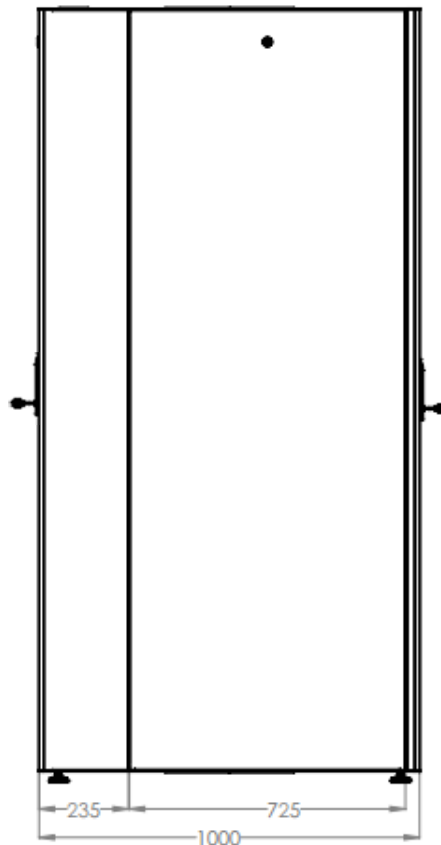

## DESCRIPTIF DE LA BAIE

- ▶ 1 structure rigide, largeur 800 mm et profondeur 1000 mm;
- ▶ 1 double porte avant ventilée, avec poignée et verrou, ouverture à 120° ;
- ▶ 1 double porte arrière ventilée, avec poignée et verrou, ouverture à 120° ;
- ▶ 4 montants 19'' avec numérotation des U, réglables en profondeur ;
- ▶ 2 flancs amovibles avec verrous ;
- ▶ 6 passages de câbles hauts et bas (voir plan) ;
- ▶ Pré-perçage du toit pour fixer jusqu'à 4 ventilateurs ;

Largeur = 800 mm  
 Profondeur = 1000 mm  
 Hauteur = 26U - 36U - 42U - 47U  
 Charge utile = 800 kg  
 Indices de protection = IP20 IK07

EN 61587-1:2012  
 IEC 297-1 & IEC 297-2  
 EN 60950-1:2006  
 RoHS compliant  
 100% recyclable

# Baies Professionnelles - 800 x 1000

## VUES ECLATEES & DIMENSIONS

VUE AVANT

VUE LATERALE

VUE ARRIERE

VUE DU DESSUS

VUE DU DESSOUS