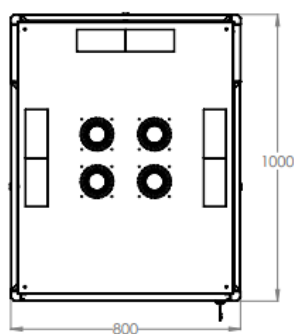

Largeur = 800 mm  
 Profondeur = 1000 mm  
 Hauteur = 26U - 36U - 42U - 47U  
 Charge utile = 800 kg  
 Indices de protection = IP20 IK07

EN 61587-1:2012  
 IEC 297-1 & IEC 297-2  
 EN 60950-1:2006  
 RoHS compliant  
 100% recyclable

## VUES ECLATEES & DIMENSIONS

VUE AVANT

VUE LATERALE

VUE ARRIERE

VUE DU DESSUS

VUE DU DESSOUS

# Baies Professionnelles - 800 x 1000