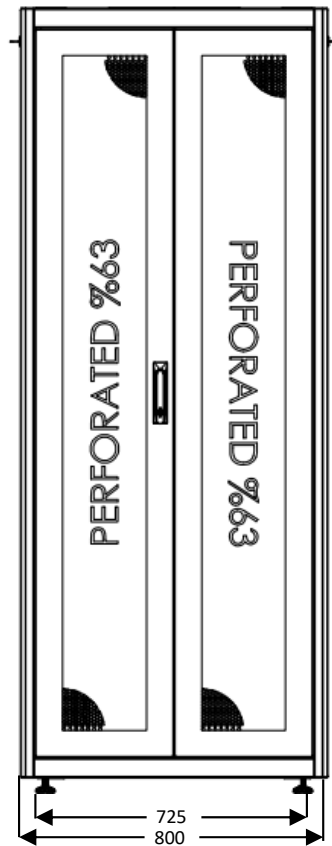

## DESCRIPTIF DE LA BAIE

- ▶ 1 structure rigide, largeur 800 mm et profondeur 1000 mm;
- ▶ 1 double porte avant ventilée, avec poignée et verrou, ouverture à 120° ;
- ▶ 1 double porte arrière ventilée, avec poignée et verrou, ouverture à 120° ;
- ▶ 4 montants 19'' avec numérotation des U, réglables en profondeur ;
- ▶ 2 flancs amovibles avec verrous ;
- ▶ 6 passages de câbles hauts et bas (voir plan) ;
- ▶ Pré-perçage du toit pour fixer jusqu'à 4 ventilateurs ;

Largeur = 800 mm  
 Profondeur = 1000 mm  
 Hauteur = 26U - 36U - 42U - 47U  
 Charge utile = 800 kg  
 Indices de protection = IP20 IK07

EN 61587-1:2012  
 IEC 297-1 & IEC 297-2  
 EN 60950-1:2006  
 RoHS compliant  
 100% recyclable

# Baies Professionnelles - 800 x 1000

## VUES ECLATEES & DIMENSIONS

VUE AVANT

VUE LATERALE

VUE ARRIERE

VUE DU DESSUS

VUE DU DESSOUS