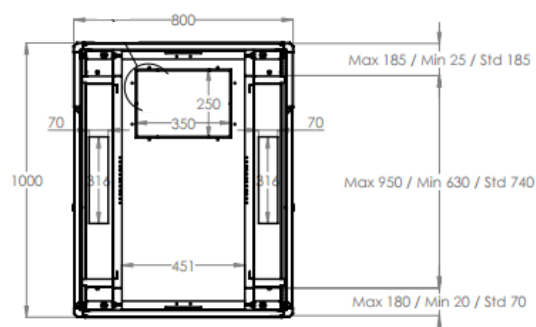

## DESCRIPTIF DE LA BAIE

- ▶ 1 structure rigide, largeur 800 mm et profondeur 1000 mm;
- ▶ 1 double porte avant ventilée, avec poignée et verrou, ouverture à 120° ;
- ▶ 1 double porte arrière ventilée, avec poignée et verrou, ouverture à 120° ;
- ▶ 4 montants 19'' avec numérotation des U, réglables en profondeur ;
- ▶ 2 flancs amovibles avec verrous ;
- ▶ 6 passages de câbles hauts et bas (voir plan) ;
- ▶ Pré-perçage du toit pour fixer jusqu'à 4 ventilateurs ;

Largeur = 800 mm  
 Profondeur = 1000 mm  
 Hauteur = 26U - 36U - 42U - 47U  
 Charge utile = 800 kg  
 Indices de protection = IP20 IK07

EN 61587-1:2012  
 IEC 297-1 & IEC 297-2  
 EN 60950-1:2006  
 RoHS compliant  
 100% recyclable

## VUES ECLATEES & DIMENSIONS

VUE AVANT

VUE LATERALE

VUE ARRIERE

VUE DU DESSUS

VUE DU DESSOUS

# Baies Professionnelles - 800 x 1000