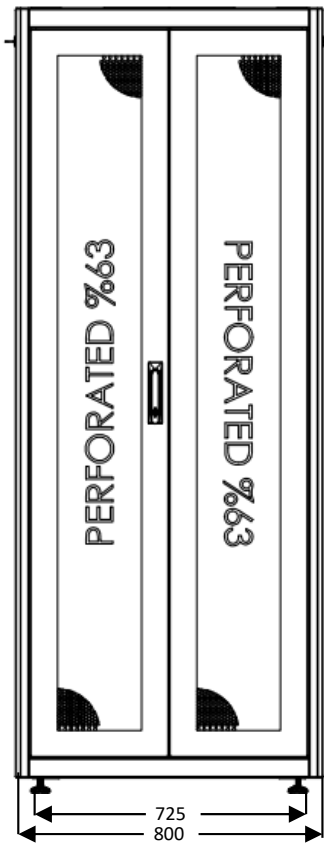

Baies Professionnelles - 800 x 1000

VUES ECLATEES & DIMENSIONS

VUE AVANT