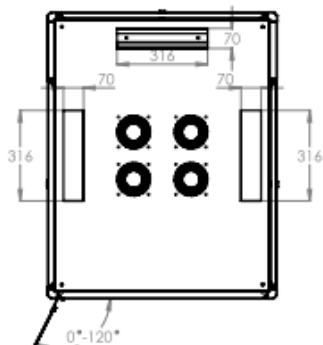

Baies Professionnelles - 800 x 1000

DESCRIPTIF DE LA BAIE

- ▶ 1 structure rigide, largeur 800 mm et profondeur 1000 mm ;
- ▶ 1 porte avant verre securit , avec poignée et verrou, ouverture à 120° ;
- ▶ 1 panneau arrière tôle pleine, avec verrou ;
- ▶ 4 montants 19'' avec numérotation des U, réglables en profondeur ;
- ▶ 2 flancs amovibles avec verrous ;
- ▶ 6 passages de câbles hauts et bas (voir plan) ;
- ▶ Pré-perçage du toit pour fixer jusqu'à 4 ventilateurs ;

Largeur = 800 mm
 Profondeur = 1000 mm
 Hauteur = 42U – 47U
 Charge utile = 800 kg
 Indices de protection = IP20 IK07

EN 61587-1:2012
 IEC 297-1 & IEC 297-2
 EN 60950-1:2006
 RoHS compliant
 100% recyclable

Baies Professionnelles - 800 x 1000

VUES ECLATEES & DIMENSIONS

VUE AVANT

VUE LATÉRALE

VUE ARRIÈRE

VUE ECLATÉE

VUE DU DESSUS

VUE DU DESSOUS

Baies Professionnelles - 800 x 1000

INFORMATIONS COMMERCIALES

Baies Professionnelles 19" Largeur = 800 mm Profondeur = 1000 mm

Référence Azenn	Désignation	Dimensions LxPxH* (mm)	h en U	Poids (kg)	Coloris (RAL)
BEPF42U80100BL132-A	Baie 42U 800 x 1000 noire - Porte AV verre - Panneau AR tôle pleine - 2 flancs - 4 montants	800x1000x2010	42	110	Noir 9005
BEPF47U80100BL132F-A	Baie 47U 800 x 1000 noire - Porte AV verre - Panneau AR tôle pleine - 2 flancs - 4 montants	800x1000x2232	47	120	Noir 9005