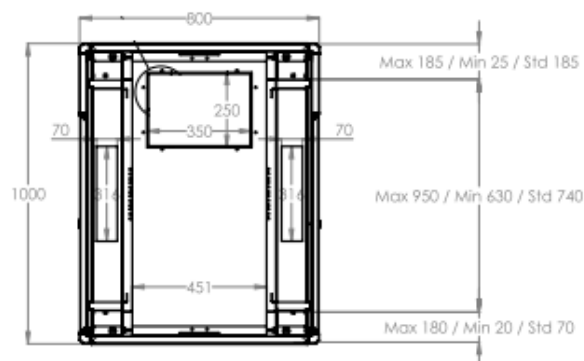

Baies Professionnelles - 800 x 1000

DESCRIPTIF DE LA BAIE

- ▶ 1 structure rigide, largeur 800 mm et profondeur 1000 mm ;
- ▶ 1 porte avant verre securit , avec poignée et verrou, ouverture à 120° ;
- ▶ 1 panneau arrière tôle pleine, avec verrou ;
- ▶ 4 montants 19'' avec numérotation des U, réglables en profondeur ;
- ▶ 2 flancs amovibles avec verrous ;
- ▶ 6 passages de câbles hauts et bas (voir plan) ;
- ▶ Pré-perçage du toit pour fixer jusqu'à 4 ventilateurs ;

Largeur = 800 mm
 Profondeur = 1000 mm
 Hauteur = 42U – 47U
 Charge utile = 800 kg
 Indices de protection = IP20 IK07

EN 61587-1:2012
 IEC 297-1 & IEC 297-2
 EN 60950-1:2006
 RoHS compliant
 100% recyclable

Baies Professionnelles - 800 x 1000

VUES ECLATEES & DIMENSIONS

VUE AVANT

VUE LATÉRALE

VUE ARRIÈRE

VUE ECLATÉE

VUE DU DESSUS

VUE DU DESSOUS

Baies Professionnelles - 800 x 1000

INFORMATIONS COMMERCIALES

Baies Professionnelles 19" Largeur = 800 mm Profondeur = 1000 mm

Référence Azenn	Désignation	Dimensions LxPxH* (mm)	h en U	Poids (kg)	Coloris (RAL)
BEPF42U80100BL132-A	Baie 42U 800 x 1000 noire - Porte AV verre - Panneau AR tôle pleine - 2 flancs - 4 montants	800x1000x2010	42	110	Noir 9005
BEPF47U80100BL132F-A	Baie 47U 800 x 1000 noire - Porte AV verre - Panneau AR tôle pleine - 2 flancs - 4 montants	800x1000x2232	47	120	Noir 9005