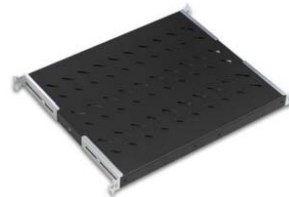

BEACCF1U4P740BL