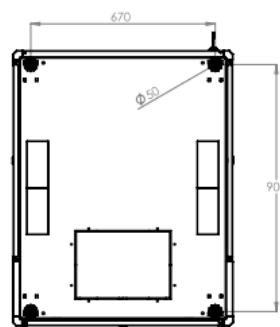

Baies Professionnelles - 800 x 1000

DESCRIPTIF DE LA BAIE

- ▶ 1 structure rigide, largeur 800 mm et profondeur 1000 mm ;
- ▶ 1 porte avant verre securit , avec poignée et verrou, ouverture à 120° ;
- ▶ 1 panneau arrière tôle pleine, avec verrou ;
- ▶ 4 montants 19'' avec numérotation des U, réglables en profondeur ;
- ▶ 2 flancs amovibles avec verrous ;
- ▶ 6 passages de câbles hauts et bas (voir plan) ;
- ▶ Pré-perçage du toit pour fixer jusqu'à 4 ventilateurs ;

Largeur = 800 mm
 Profondeur = 1000 mm
 Hauteur = 42U – 47U
 Charge utile = 800 kg
 Indices de protection = IP20 IK07

EN 61587-1:2012
 IEC 297-1 & IEC 297-2
 EN 60950-1:2006
 RoHS compliant
 100% recyclable

Baies Professionnelles - 800 x 1000

VUES ECLATEES & DIMENSIONS

VUE AVANT

VUE LATÉRALE

VUE ARRIÈRE

VUE ECLATÉE

VUE DU DESSUS

VUE DU DESSOUS

Baies Professionnelles - 800 x 1000

INFORMATIONS COMMERCIALES

Baies Professionnelles 19" Largeur = 800 mm Profondeur = 1000 mm

Référence Azenn	Désignation	Dimensions LxPxH* (mm)	h en U	Poids (kg)	Coloris (RAL)
BEPF42U80100BL132-A	Baie 42U 800 x 1000 noire - Porte AV verre - Panneau AR tôle pleine - 2 flancs - 4 montants	800x1000x2010	42	110	Noir 9005
BEPF47U80100BL132F-A	Baie 47U 800 x 1000 noire - Porte AV verre - Panneau AR tôle pleine - 2 flancs - 4 montants	800x1000x2232	47	120	Noir 9005