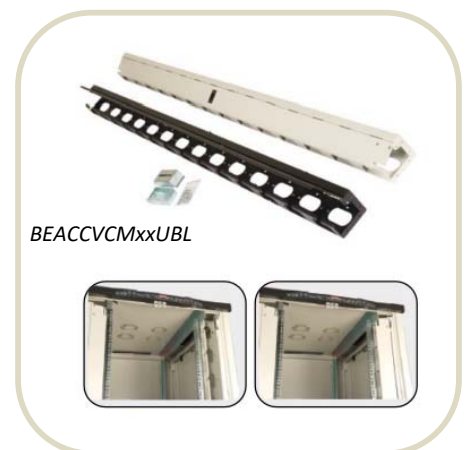

BEACCVCMxxUBL