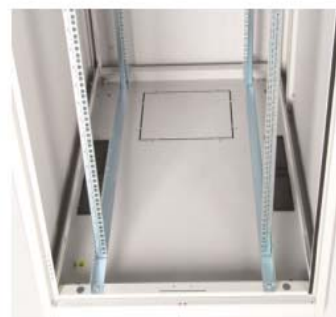

Baies Professionnelles - 800 x 1000

DESCRIPTIF DE LA BAIE

- ▶ 1 structure rigide, largeur 800 mm et profondeur 1000 mm ;
- ▶ 1 porte avant verre securit , avec poignée et verrou, ouverture à 120° ;
- ▶ 1 panneau arrière tôle pleine, avec verrou ;
- ▶ 4 montants 19'' avec numérotation des U, réglables en profondeur ;
- ▶ 2 flancs amovibles avec verrous ;
- ▶ 6 passages de câbles hauts et bas (voir plan) ;
- ▶ Pré-perçage du toit pour fixer jusqu'à 4 ventilateurs ;

Largeur = 800 mm
 Profondeur = 1000 mm
 Hauteur = 42U – 47U
 Charge utile = 800 kg
 Indices de protection = IP20 IK07

EN 61587-1:2012
 IEC 297-1 & IEC 297-2
 EN 60950-1:2006
 RoHS compliant
 100% recyclable

Porte avant en verre securit en standard

Des U numérotés

Chacun des 4 montants 19'' est numéroté de haut en bas et de bas en haut

Possibilité d'ajouter des passe-câbles verticaux (option)

Passe-câbles métal avec couvercle, équipés de trous pour accéder à l'arrière et sur le côté du passe-câbles.

Un accès total et sécurisé

L'intérieur de la baie est accessible par l'avant, l'arrière et les cotés. Chaque accès est équipé de verrou. Elle offre également plusieurs passages de câbles (en haut et en bas de la baie) et des pré-perçage afin d'optimiser l'extraction d'air des ventilateurs.