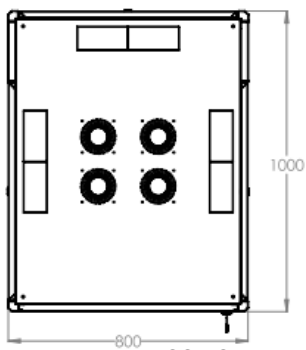

Baies Professionnelles - 800 x 1000

DESCRIPTIF DE LA BAIE

- ▶ 1 structure rigide, largeur 800 mm et profondeur 1000 mm ;
- ▶ 1 porte avant verre securit , avec poignée et verrou, ouverture à 120° ;
- ▶ 1 panneau arrière tôle pleine, avec verrou ;
- ▶ 4 montants 19'' avec numérotation des U, réglables en profondeur ;
- ▶ 2 flancs amovibles avec verrous ;
- ▶ 6 passages de câbles hauts et bas (voir plan) ;
- ▶ Pré-perçage du toit pour fixer jusqu'à 4 ventilateurs ;

Largeur = 800 mm
 Profondeur = 1000 mm
 Hauteur = 42U – 47U
 Charge utile = 800 kg
 Indices de protection = IP20 IK07

EN 61587-1:2012
 IEC 297-1 & IEC 297-2
 EN 60950-1:2006
 RoHS compliant
 100% recyclable

Baies Professionnelles - 800 x 1000

VUES ECLATEES & DIMENSIONS

VUE AVANT

VUE LATÉRALE

VUE ARRIÈRE

VUE ECLATÉE

VUE DU DESSUS

VUE DU DESSOUS

Baies Professionnelles - 800 x 1000

INFORMATIONS COMMERCIALES

Baies Professionnelles 19" Largeur = 800 mm Profondeur = 1000 mm

Référence Azenn	Désignation	Dimensions LxPxH* (mm)	h en U	Poids (kg)	Coloris (RAL)
BEPF42U80100BL132-A	Baie 42U 800 x 1000 noire - Porte AV verre - Panneau AR tôle pleine - 2 flancs - 4 montants	800x1000x2010	42	110	Noir 9005
BEPF47U80100BL132F-A	Baie 47U 800 x 1000 noire - Porte AV verre - Panneau AR tôle pleine - 2 flancs - 4 montants	800x1000x2232	47	120	Noir 9005