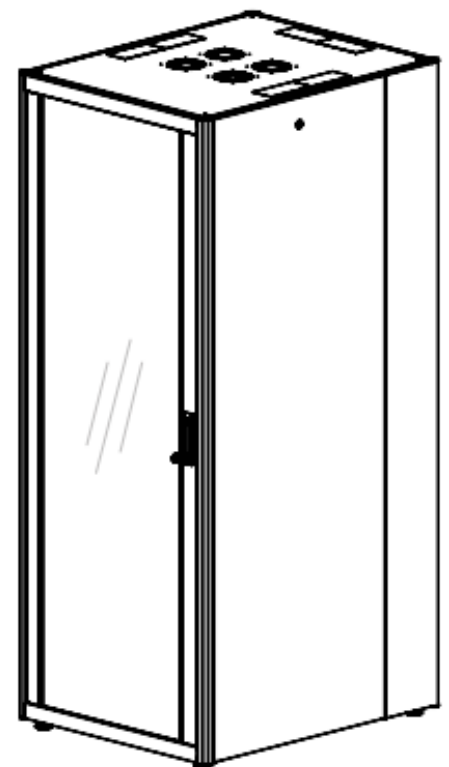

Baies Professionnelles - 800 x 1000

DESCRIPTIF DE LA BAIE

- ▶ 1 structure rigide, largeur 800 mm et profondeur 1000 mm ;
- ▶ 1 porte avant verre securit , avec poignée et verrou, ouverture à 120° ;
- ▶ 1 panneau arrière tôle pleine, avec verrou ;
- ▶ 4 montants 19'' avec numérotation des U, réglables en profondeur ;
- ▶ 2 flancs amovibles avec verrous ;
- ▶ 6 passages de câbles hauts et bas (voir plan) ;
- ▶ Pré-perçage du toit pour fixer jusqu'à 4 ventilateurs ;

Un accès total et sécurisé

L'intérieur de la baie est accessible par l'avant, l'arrière et les cotés. Chaque accès est équipé de verrou. Elle offre également plusieurs passages de câbles (en haut et en bas de la baie) et des pré-perçage afin d'optimiser l'extraction d'air des ventilateurs.

Baies Professionnelles - 800 x 1000

VUES ECLATEES & DIMENSIONS

VUE AVANT

VUE LATÉRALE

VUE ARRIÈRE

VUE ECLATÉE

VUE DU DESSUS

VUE DU DESSOUS

Baies Professionnelles - 800 x 1000

INFORMATIONS COMMERCIALES

Baies Professionnelles 19" Largeur = 800 mm Profondeur = 1000 mm

Référence Azenn	Désignation	Dimensions LxPxH* (mm)	h en U	Poids (kg)	Coloris (RAL)
BEPF42U80100BL132-A	Baie 42U 800 x 1000 noire - Porte AV verre - Panneau AR tôle pleine - 2 flancs - 4 montants	800x1000x2010	42	110	Noir 9005
BEPF47U80100BL132F-A	Baie 47U 800 x 1000 noire - Porte AV verre - Panneau AR tôle pleine - 2 flancs - 4 montants	800x1000x2232	47	120	Noir 9005