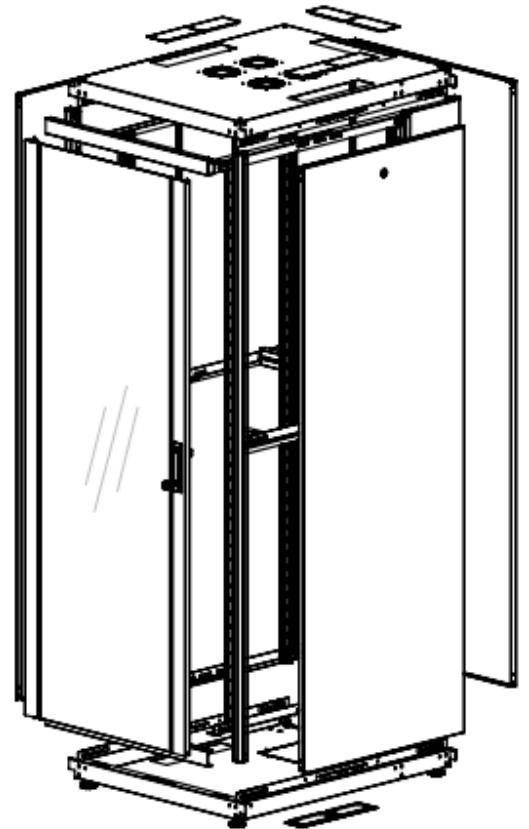

Baies Professionnelles - 800 x 1000

DESCRIPTIF DE LA BAIE

- ▶ 1 structure rigide, largeur 800 mm et profondeur 1000 mm ;
- ▶ 1 porte avant verre securit , avec poignée et verrou, ouverture à 120° ;
- ▶ 1 panneau arrière tôle pleine, avec verrou ;
- ▶ 4 montants 19'' avec numérotation des U, réglables en profondeur ;
- ▶ 2 flancs amovibles avec verrous ;
- ▶ 6 passages de câbles hauts et bas (voir plan) ;
- ▶ Pré-perçage du toit pour fixer jusqu'à 4 ventilateurs ;

Un accès total et sécurisé

L'intérieur de la baie est accessible par l'avant, l'arrière et les cotés. Chaque accès est équipé de verrou. Elle offre également plusieurs passages de câbles (en haut et en bas de la baie) et des pré-perçage afin d'optimiser l'extraction d'air des ventilateurs.

Baies Professionnelles - 800 x 1000

VUES ECLATEES & DIMENSIONS

VUE AVANT

VUE LATÉRALE

VUE ARRIÈRE

VUE ECLATÉE

VUE DU DESSUS

VUE DU DESSOUS

Baies Professionnelles - 800 x 1000

INFORMATIONS COMMERCIALES

Baies Professionnelles 19" Largeur = 800 mm Profondeur = 1000 mm

Référence Azenn	Désignation	Dimensions LxPxH* (mm)	h en U	Poids (kg)	Coloris (RAL)
BEPF42U80100BL132-A	Baie 42U 800 x 1000 noire - Porte AV verre - Panneau AR tôle pleine - 2 flancs - 4 montants	800x1000x2010	42	110	Noir 9005
BEPF47U80100BL132F-A	Baie 47U 800 x 1000 noire - Porte AV verre - Panneau AR tôle pleine - 2 flancs - 4 montants	800x1000x2232	47	120	Noir 9005