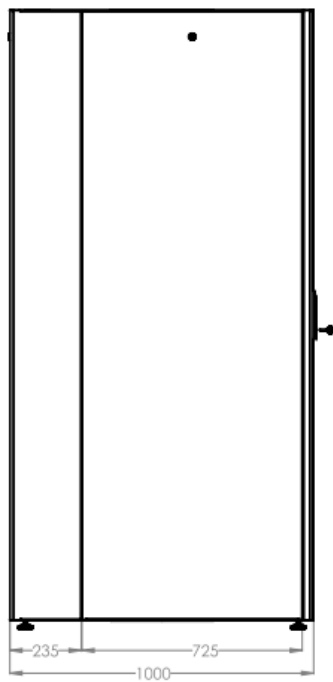

Baies Professionnelles - 800 x 1000

DESCRIPTIF DE LA BAIE

- ▶ 1 structure rigide, largeur 800 mm et profondeur 1000 mm ;
- ▶ 1 porte avant verre securit , avec poignée et verrou, ouverture à 120° ;
- ▶ 1 panneau arrière tôle pleine, avec verrou ;
- ▶ 4 montants 19'' avec numérotation des U, réglables en profondeur ;
- ▶ 2 flancs amovibles avec verrous ;
- ▶ 6 passages de câbles hauts et bas (voir plan) ;
- ▶ Pré-perçage du toit pour fixer jusqu'à 4 ventilateurs ;

Largeur = 800 mm
 Profondeur = 1000 mm
 Hauteur = 42U – 47U
 Charge utile = 800 kg
 Indices de protection = IP20 IK07

EN 61587-1:2012
 IEC 297-1 & IEC 297-2
 EN 60950-1:2006
 RoHS compliant
 100% recyclable

Baies Professionnelles - 800 x 1000

VUES ECLATEES & DIMENSIONS

VUE AVANT

VUE LATÉRALE

VUE ARRIÈRE

VUE ECLATÉE

VUE DU DESSUS

VUE DU DESSOUS

Baies Professionnelles - 800 x 1000

INFORMATIONS COMMERCIALES

Baies Professionnelles 19" Largeur = 800 mm Profondeur = 1000 mm

Référence Azenn	Désignation	Dimensions LxPxH* (mm)	h en U	Poids (kg)	Coloris (RAL)
BEPF42U80100BL132-A	Baie 42U 800 x 1000 noire - Porte AV verre - Panneau AR tôle pleine - 2 flancs - 4 montants	800x1000x2010	42	110	Noir 9005
BEPF47U80100BL132F-A	Baie 47U 800 x 1000 noire - Porte AV verre - Panneau AR tôle pleine - 2 flancs - 4 montants	800x1000x2232	47	120	Noir 9005