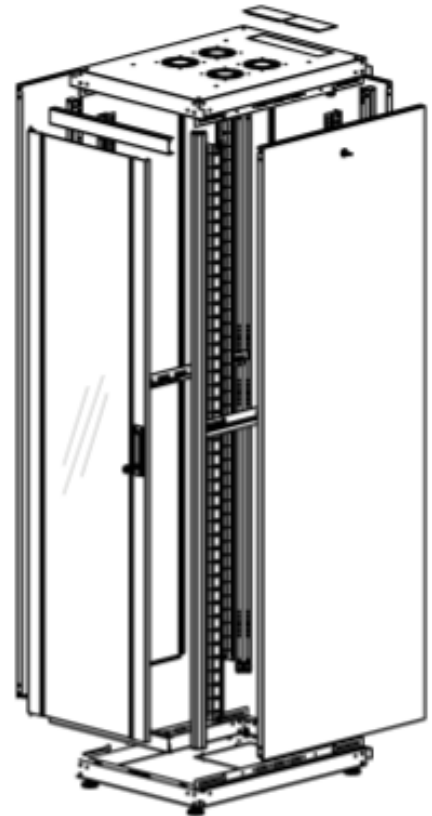

Baies Professionnelles En Kit - 600 x 800

DESCRIPTIF DE LA BAIE

- ▶ 1 structure rigide, largeur 600 mm et profondeur 800 mm, à assembler ;
- ▶ 1 porte avant verre securit , avec poignée et verrou, ouverture à 120° ;
- ▶ 1 panneau arrière tôle pleine, avec verrou ;
- ▶ 4 montants 19'' avec numérotation des U, réglables en profondeur ;
- ▶ 2 flancs amovibles avec verrous ;
- ▶ 6 passages de câbles hauts et bas (voir plan) ;
- ▶ Pré-perçage du toit pour fixer jusqu'à 4 ventilateurs ;

A MONTER
SOI-MÊME

Largeur = 600 mm
Profondeur = 600 mm
Hauteur = 26U – 36U – 42U – 47U
Charge utile = 800 kg
Indices de protection = IP20 IK07

EN 61587-1:2012
IEC 297-1 & IEC 297-2
EN 60950-1:2006
RoHS compliant
100% recyclable

Elle offre également plusieurs passages de câbles (en haut et en bas de la baie) et des pré-perçage afin d'optimiser l'extraction d'air des ventilateurs.

Baies Professionnelles En Kit - 600 x 800

VUES ECLATEES & DIMENSIONS

VUE AVANT

VUE LATÉRALE

VUE ARRIÈRE

VUE ECLATÉE

VUE DU DESSUS

VUE DU DESSOUS

Baies Professionnelles En Kit - 600 x 800

INFORMATIONS COMMERCIALES