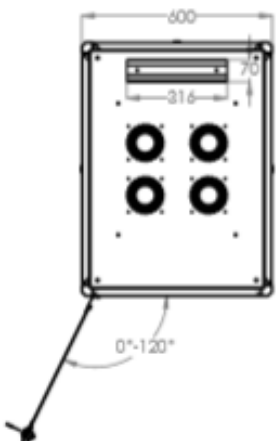

A MONTER
SOI-MÊME

Largeur = 600 mm
Profondeur = 600 mm
Hauteur = 26U – 36U – 42U – 47U
Charge utile = 800 kg
Indices de protection = IP20 IK07

EN 61587-1:2012
IEC 297-1 & IEC 297-2
EN 60950-1:2006
RoHS compliant
100% recyclable

VUE AVANT

VUE LATÉRALE

VUE ARRIÈRE

VUE ECLATÉE

VUE DU DESSUS

VUE DU DESSOUS

Baies Professionnelles En Kit - 600 x 800

INFORMATIONS COMMERCIALES

Baies Professionnelles En Kit 19" Largeur = 600mm Profondeur = 800 mm

Référence Azenn	Désignation	Dimensions LxPxH* (mm)	h en U	Poids (kg)	Coloris (RAL)
BEPF26U6080BL132FLT	Baie 26U 600 x 800 noire à monter soi-même - Porte AV verre - Panneau AR tôle pleine - 2 flancs - 4 montants - Livré en kit	600x800x1299	26	52	Noir 9005
BEPF36U6080BL132FLT	Baie 36U 600 x 800 noire à monter soi-même - Porte AV verre - Panneau AR tôle pleine - 2 flancs - 4 montants - Livré en kit	600x800x1744	36	63	Noir 9005
BEPF42U6080BL132FLT	Baie 42U 600 x 800 noire à monter soi-même - Porte AV verre - Panneau AR tôle pleine - 2 flancs - 4 montants - Livré en kit	600x800x2010	42	82	Noir 9005
BEPF47U6080BL132FLT	Baie 47U 600 x 800 noire à monter soi-même - Porte AV verre - Panneau AR tôle pleine - 2 flancs - 4 montants - Livré en kit	600x800x2232	47	110	Noir 9005