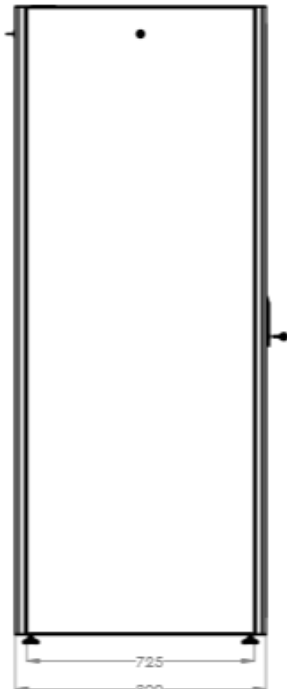

Baies Professionnelles En Kit - 600 x 800

DESCRIPTIF DE LA BAIE

- ▶ 1 structure rigide, largeur 600 mm et profondeur 800 mm, à assembler ;
- ▶ 1 porte avant verre securit , avec poignée et verrou, ouverture à 120° ;
- ▶ 1 panneau arrière tôle pleine, avec verrou ;
- ▶ 4 montants 19'' avec numérotation des U, réglables en profondeur ;
- ▶ 2 flancs amovibles avec verrous ;
- ▶ 6 passages de câbles hauts et bas (voir plan) ;
- ▶ Pré-perçage du toit pour fixer jusqu'à 4 ventilateurs ;

A MONTER
SOI-MÊME

Largeur = 600 mm
Profondeur = 600 mm
Hauteur = 26U – 36U – 42U – 47U
Charge utile = 800 kg
Indices de protection = IP20 IK07

EN 61587-1:2012
IEC 297-1 & IEC 297-2
EN 60950-1:2006
RoHS compliant
100% recyclable

VUE AVANT

VUE LATÉRALE

VUE ARRIÈRE

VUE ECLATÉE

VUE DU DESSUS

VUE DU DESSOUS

Baies Professionnelles En Kit - 600 x 800

INFORMATIONS COMMERCIALES

Baies Professionnelles En Kit 19" Largeur = 600mm Profondeur = 800 mm

Référence Azenn	Désignation	Dimensions LxPxH* (mm)	h en U	Poids (kg)	Coloris (RAL)
BEPF26U6080BL132FLT	Baie 26U 600 x 800 noire à monter soi-même - Porte AV verre - Panneau AR tôle pleine - 2 flancs - 4 montants - Livré en kit	600x800x1299	26	52	Noir 9005
BEPF36U6080BL132FLT	Baie 36U 600 x 800 noire à monter soi-même - Porte AV verre - Panneau AR tôle pleine - 2 flancs - 4 montants - Livré en kit	600x800x1744	36	63	Noir 9005
BEPF42U6080BL132FLT	Baie 42U 600 x 800 noire à monter soi-même - Porte AV verre - Panneau AR tôle pleine - 2 flancs - 4 montants - Livré en kit	600x800x2010	42	82	Noir 9005
BEPF47U6080BL132FLT	Baie 47U 600 x 800 noire à monter soi-même - Porte AV verre - Panneau AR tôle pleine - 2 flancs - 4 montants - Livré en kit	600x800x2232	47	110	Noir 9005