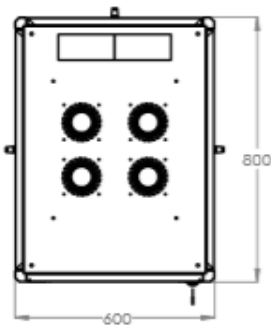

Baies Professionnelles En Kit - 600 x 800

DESCRIPTIF DE LA BAIE

- ▶ 1 structure rigide, largeur 600 mm et profondeur 800 mm, à assembler ;
- ▶ 1 porte avant verre securit , avec poignée et verrou, ouverture à 120° ;
- ▶ 1 panneau arrière tôle pleine, avec verrou ;
- ▶ 4 montants 19'' avec numérotation des U, réglables en profondeur ;
- ▶ 2 flancs amovibles avec verrous ;
- ▶ 6 passages de câbles hauts et bas (voir plan) ;
- ▶ Pré-perçage du toit pour fixer jusqu'à 4 ventilateurs ;

A MONTER
SOI-MÊME

Largeur = 600 mm
Profondeur = 600 mm
Hauteur = 26U – 36U – 42U – 47U
Charge utile = 800 kg
Indices de protection = IP20 IK07

EN 61587-1:2012
IEC 297-1 & IEC 297-2
EN 60950-1:2006
RoHS compliant
100% recyclable

VUE AVANT

VUE LATÉRALE

VUE ARRIÈRE

VUE ECLATÉE

VUE DU DESSUS

VUE DU DESSOUS

Baies Professionnelles En Kit - 600 x 800

INFORMATIONS COMMERCIALES

Baies Professionnelles En Kit 19" Largeur = 600mm Profondeur = 800 mm

Référence Azenn	Désignation	Dimensions LxPxH* (mm)	h en U	Poids (kg)	Coloris (RAL)
BEPF26U6080BL132FLT	Baie 26U 600 x 800 noire à monter soi-même - Porte AV verre - Panneau AR tôle pleine - 2 flancs - 4 montants - Livré en kit	600x800x1299	26	52	Noir 9005
BEPF36U6080BL132FLT	Baie 36U 600 x 800 noire à monter soi-même - Porte AV verre - Panneau AR tôle pleine - 2 flancs - 4 montants - Livré en kit	600x800x1744	36	63	Noir 9005
BEPF42U6080BL132FLT	Baie 42U 600 x 800 noire à monter soi-même - Porte AV verre - Panneau AR tôle pleine - 2 flancs - 4 montants - Livré en kit	600x800x2010	42	82	Noir 9005
BEPF47U6080BL132FLT	Baie 47U 600 x 800 noire à monter soi-même - Porte AV verre - Panneau AR tôle pleine - 2 flancs - 4 montants - Livré en kit	600x800x2232	47	110	Noir 9005