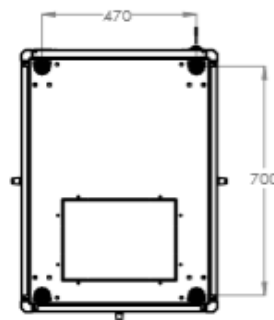

Baies Professionnelles En Kit - 600 x 800

DESCRIPTIF DE LA BAIE

- ▶ 1 structure rigide, largeur 600 mm et profondeur 800 mm, à assembler ;
- ▶ 1 porte avant verre securit , avec poignée et verrou, ouverture à 120° ;
- ▶ 1 panneau arrière tôle pleine, avec verrou ;
- ▶ 4 montants 19'' avec numérotation des U, réglables en profondeur ;
- ▶ 2 flancs amovibles avec verrous ;
- ▶ 6 passages de câbles hauts et bas (voir plan) ;
- ▶ Pré-perçage du toit pour fixer jusqu'à 4 ventilateurs ;

A MONTER
SOI-MÊME

Largeur = 600 mm
Profondeur = 600 mm
Hauteur = 26U – 36U – 42U – 47U
Charge utile = 800 kg
Indices de protection = IP20 IK07

EN 61587-1:2012
IEC 297-1 & IEC 297-2
EN 60950-1:2006
RoHS compliant
100% recyclable

VUE AVANT

VUE LATÉRALE

VUE ARRIÈRE

VUE ECLATÉE

VUE DU DESSUS

VUE DU DESSOUS

Baies Professionnelles En Kit - 600 x 800

INFORMATIONS COMMERCIALES

Baies Professionnelles En Kit 19" Largeur = 600mm Profondeur = 800 mm

Référence Azenn	Désignation	Dimensions LxPxH* (mm)	h en U	Poids (kg)	Coloris (RAL)
BEPF26U6080BL132FLT	Baie 26U 600 x 800 noire à monter soi-même - Porte AV verre - Panneau AR tôle pleine - 2 flancs - 4 montants - Livré en kit	600x800x1299	26	52	Noir 9005
BEPF36U6080BL132FLT	Baie 36U 600 x 800 noire à monter soi-même - Porte AV verre - Panneau AR tôle pleine - 2 flancs - 4 montants - Livré en kit	600x800x1744	36	63	Noir 9005
BEPF42U6080BL132FLT	Baie 42U 600 x 800 noire à monter soi-même - Porte AV verre - Panneau AR tôle pleine - 2 flancs - 4 montants - Livré en kit	600x800x2010	42	82	Noir 9005
BEPF47U6080BL132FLT	Baie 47U 600 x 800 noire à monter soi-même - Porte AV verre - Panneau AR tôle pleine - 2 flancs - 4 montants - Livré en kit	600x800x2232	47	110	Noir 9005