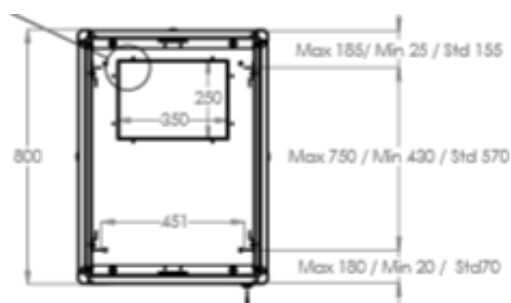

Baies Professionnelles En Kit - 600 x 800

DESCRIPTIF DE LA BAIE

- ▶ 1 structure rigide, largeur 600 mm et profondeur 800 mm, à assembler ;
- ▶ 1 porte avant verre securit , avec poignée et verrou, ouverture à 120° ;
- ▶ 1 panneau arrière tôle pleine, avec verrou ;
- ▶ 4 montants 19'' avec numérotation des U, réglables en profondeur ;
- ▶ 2 flancs amovibles avec verrous ;
- ▶ 6 passages de câbles hauts et bas (voir plan) ;
- ▶ Pré-perçage du toit pour fixer jusqu'à 4 ventilateurs ;

A MONTER
SOI-MÊME

Largeur = 600 mm
Profondeur = 600 mm
Hauteur = 26U – 36U – 42U – 47U
Charge utile = 800 kg
Indices de protection = IP20 IK07

EN 61587-1:2012
IEC 297-1 & IEC 297-2
EN 60950-1:2006
RoHS compliant
100% recyclable

VUE AVANT

VUE LATÉRALE

VUE ARRIÈRE

VUE ECLATÉE

VUE DU DESSUS

VUE DU DESSOUS

Baies Professionnelles En Kit - 600 x 800

INFORMATIONS COMMERCIALES

Baies Professionnelles En Kit 19" Largeur = 600mm Profondeur = 800 mm

Référence Azenn	Désignation	Dimensions LxPxH* (mm)	h en U	Poids (kg)	Coloris (RAL)
BEPF26U6080BL132FLT	Baie 26U 600 x 800 noire à monter soi-même - Porte AV verre - Panneau AR tôle pleine - 2 flancs - 4 montants - Livré en kit	600x800x1299	26	52	Noir 9005
BEPF36U6080BL132FLT	Baie 36U 600 x 800 noire à monter soi-même - Porte AV verre - Panneau AR tôle pleine - 2 flancs - 4 montants - Livré en kit	600x800x1744	36	63	Noir 9005
BEPF42U6080BL132FLT	Baie 42U 600 x 800 noire à monter soi-même - Porte AV verre - Panneau AR tôle pleine - 2 flancs - 4 montants - Livré en kit	600x800x2010	42	82	Noir 9005
BEPF47U6080BL132FLT	Baie 47U 600 x 800 noire à monter soi-même - Porte AV verre - Panneau AR tôle pleine - 2 flancs - 4 montants - Livré en kit	600x800x2232	47	110	Noir 9005