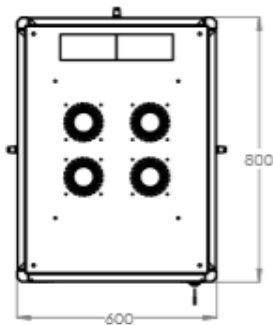

Baies Professionnelles - 600 x 800

DESCRIPTIF DE LA BAIE

- ▶ 1 structure rigide, largeur 600 mm et profondeur 800 mm ;
- ▶ 1 porte avant verre securit , avec poignée et verrou, ouverture à 120° ;
- ▶ 1 panneau arrière tôle pleine, avec verrou ;
- ▶ 4 montants 19'' avec numérotation des U, réglables en profondeur ;
- ▶ 2 flancs amovibles avec verrous ;
- ▶ 6 passages de câbles hauts et bas (voir plan) ;
- ▶ Pré-perçage du toit pour fixer jusqu'à 4 ventilateurs ;

Largeur = 600 mm
 Profondeur = 600 mm
 Hauteur = 26U – 36U – 42U – 47U
 Charge utile = 800 kg
 Indices de protection = IP20 IK07

EN 61587-1:2012
 IEC 297-1 & IEC 297-2
 EN 60950-1:2006
 RoHS compliant
 100% recyclable

Baies Professionnelles - 600 x 800

VUES ECLATEES & DIMENSIONS

VUE AVANT

VUE LATÉRALE

VUE ARRIÈRE

VUE ECLATÉE

VUE DU DESSUS

VUE DU DESSOUS

Baies Professionnelles - 600 x 800

INFORMATIONS COMMERCIALES

Baies Professionnelles 19" Largeur = 600mm Profondeur = 800 mm

Référence Azenn	Désignation	Dimensions LxPxH* (mm)	h en U	Poids (kg)	Coloris (RAL)
BEPF26U6080BL132-A	Baie 26U 600 x 800 noire - Porte AV verre - Panneau AR tôle pleine - 2 flancs - 4 montants -	600x800x1299	26	52	Noir 9005
BEPF36U6080BL132-A	Baie 36U 600 x 800 noire - Porte AV verre - Panneau AR tôle pleine - 2 flancs - 4 montants -	600x800x1744	36	63	Noir 9005
BEPF42U6080BL132-A	Baie 42U 600 x 800 noire - Porte AV verre - Panneau AR tôle pleine - 2 flancs - 4 montants -	600x800x2010	42	82	Noir 9005
BEPF47U6080BL132-A	Baie 47U 600 x 800 noire - Porte AV verre - Panneau AR tôle pleine - 2 flancs - 4 montants -	600x800x2232	47	110	Noir 9005