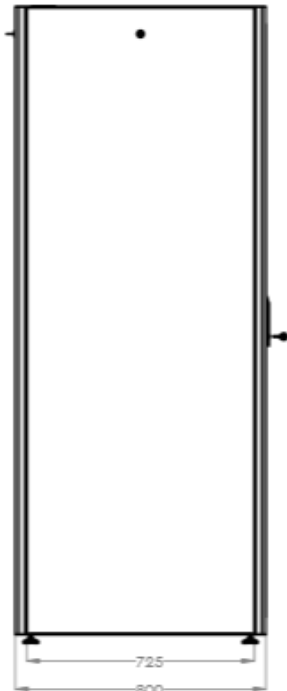

Largeur = 600 mm
 Profondeur = 600 mm
 Hauteur = 26U – 36U – 42U – 47U
 Charge utile = 800 kg
 Indices de protection = IP20 IK07

EN 61587-1:2012
 IEC 297-1 & IEC 297-2
 EN 60950-1:2006
 RoHS compliant
 100% recyclable

Porte avant en verre securit en standard

Des U numérotés

Chacun des 4 montants 19'' est numéroté de haut en bas et de bas en haut

Un accès total et sécurisé

L'intérieur de la baie est accessible par l'avant, l'arrière et les cotés. Chaque accès est équipé de verrou. Elle offre également plusieurs passages de câbles (en haut et en bas de la baie) et des pré-perçage afin d'optimiser l'extraction d'air des ventilateurs.

Baies Professionnelles - 600 x 800

VUES ECLATEES & DIMENSIONS

VUE AVANT

VUE LATÉRALE

VUE ARRIÈRE

VUE ECLATÉE

VUE DU DESSUS

VUE DU DESSOUS

Baies Professionnelles - 600 x 800

INFORMATIONS COMMERCIALES

Baies Professionnelles 19" Largeur = 600mm Profondeur = 800 mm

Référence Azenn	Désignation	Dimensions LxPxH* (mm)	h en U	Poids (kg)	Coloris (RAL)
BEPF26U6080BL132-A	Baie 26U 600 x 800 noire - Porte AV verre - Panneau AR tôle pleine - 2 flancs - 4 montants -	600x800x1299	26	52	Noir 9005
BEPF36U6080BL132-A	Baie 36U 600 x 800 noire - Porte AV verre - Panneau AR tôle pleine - 2 flancs - 4 montants -	600x800x1744	36	63	Noir 9005
BEPF42U6080BL132-A	Baie 42U 600 x 800 noire - Porte AV verre - Panneau AR tôle pleine - 2 flancs - 4 montants -	600x800x2010	42	82	Noir 9005
BEPF47U6080BL132-A	Baie 47U 600 x 800 noire - Porte AV verre - Panneau AR tôle pleine - 2 flancs - 4 montants -	600x800x2232	47	110	Noir 9005