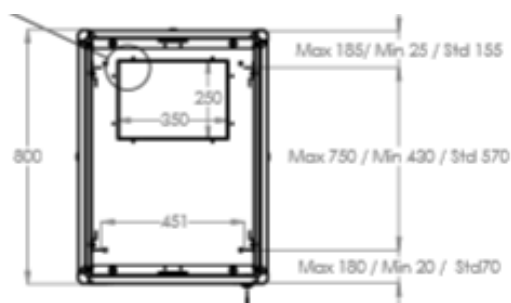

Baies Professionnelles - 600 x 800

DESCRIPTIF DE LA BAIE

- ▶ 1 structure rigide, largeur 600 mm et profondeur 800 mm ;
- ▶ 1 porte avant verre securit , avec poignée et verrou, ouverture à 120° ;
- ▶ 1 panneau arrière tôle pleine, avec verrou ;
- ▶ 4 montants 19'' avec numérotation des U, réglables en profondeur ;
- ▶ 2 flancs amovibles avec verrous ;
- ▶ 6 passages de câbles hauts et bas (voir plan) ;
- ▶ Pré-perçage du toit pour fixer jusqu'à 4 ventilateurs ;

Largeur = 600 mm
 Profondeur = 600 mm
 Hauteur = 26U – 36U – 42U – 47U
 Charge utile = 800 kg
 Indices de protection = IP20 IK07

EN 61587-1:2012
 IEC 297-1 & IEC 297-2
 EN 60950-1:2006
 RoHS compliant
 100% recyclable

Baies Professionnelles - 600 x 800

VUES ECLATEES & DIMENSIONS

VUE AVANT

VUE LATÉRALE

VUE ARRIÈRE

VUE ECLATÉE

VUE DU DESSUS

VUE DU DESSOUS

Baies Professionnelles - 600 x 800

INFORMATIONS COMMERCIALES

Baies Professionnelles 19" Largeur = 600mm Profondeur = 800 mm

Référence Azenn	Désignation	Dimensions LxPxH* (mm)	h en U	Poids (kg)	Coloris (RAL)
BEPF26U6080BL132-A	Baie 26U 600 x 800 noire - Porte AV verre - Panneau AR tôle pleine - 2 flancs - 4 montants -	600x800x1299	26	52	Noir 9005
BEPF36U6080BL132-A	Baie 36U 600 x 800 noire - Porte AV verre - Panneau AR tôle pleine - 2 flancs - 4 montants -	600x800x1744	36	63	Noir 9005
BEPF42U6080BL132-A	Baie 42U 600 x 800 noire - Porte AV verre - Panneau AR tôle pleine - 2 flancs - 4 montants -	600x800x2010	42	82	Noir 9005
BEPF47U6080BL132-A	Baie 47U 600 x 800 noire - Porte AV verre - Panneau AR tôle pleine - 2 flancs - 4 montants -	600x800x2232	47	110	Noir 9005