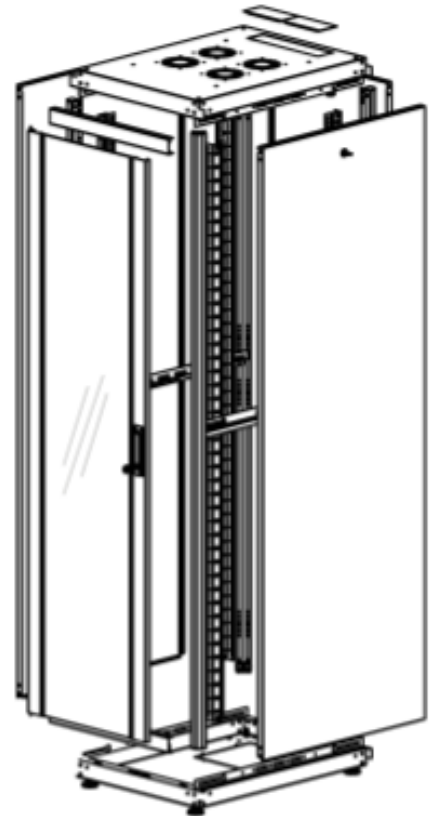

Baies Professionnelles - 600 x 800

DESCRIPTIF DE LA BAIE

- ▶ 1 structure rigide, largeur 600 mm et profondeur 800 mm ;
- ▶ 1 porte avant verre securit , avec poignée et verrou, ouverture à 120° ;
- ▶ 1 panneau arrière tôle pleine, avec verrou ;
- ▶ 4 montants 19'' avec numérotation des U, réglables en profondeur ;
- ▶ 2 flancs amovibles avec verrous ;
- ▶ 6 passages de câbles hauts et bas (voir plan) ;
- ▶ Pré-perçage du toit pour fixer jusqu'à 4 ventilateurs ;

Porte avant en verre securit en standard

Des U numérotés

Chacun des 4 montants 19'' est numéroté de haut en bas et de bas en haut

Un accès total et sécurisé

L'intérieur de la baie est accessible par l'avant, l'arrière et les cotés. Chaque accès est équipé de verrou. Elle offre également plusieurs passages de câbles (en haut et en bas de la baie) et des pré-perçage afin d'optimiser l'extraction d'air des ventilateurs.

Baies Professionnelles - 600 x 800

VUES ECLATEES & DIMENSIONS

VUE AVANT

VUE LATÉRALE

VUE ARRIÈRE

VUE ECLATÉE

VUE DU DESSUS

VUE DU DESSOUS

Baies Professionnelles - 600 x 800

INFORMATIONS COMMERCIALES

Baies Professionnelles 19" Largeur = 600mm Profondeur = 800 mm

Référence Azenn	Désignation	Dimensions LxPxH* (mm)	h en U	Poids (kg)	Coloris (RAL)
BEPF26U6080BL132-A	Baie 26U 600 x 800 noire - Porte AV verre - Panneau AR tôle pleine - 2 flancs - 4 montants -	600x800x1299	26	52	Noir 9005
BEPF36U6080BL132-A	Baie 36U 600 x 800 noire - Porte AV verre - Panneau AR tôle pleine - 2 flancs - 4 montants -	600x800x1744	36	63	Noir 9005
BEPF42U6080BL132-A	Baie 42U 600 x 800 noire - Porte AV verre - Panneau AR tôle pleine - 2 flancs - 4 montants -	600x800x2010	42	82	Noir 9005
BEPF47U6080BL132-A	Baie 47U 600 x 800 noire - Porte AV verre - Panneau AR tôle pleine - 2 flancs - 4 montants -	600x800x2232	47	110	Noir 9005