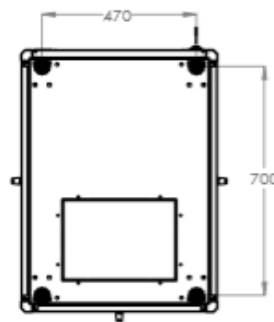

Baies Professionnelles - 600 x 800

DESCRIPTIF DE LA BAIE

- ▶ 1 structure rigide, largeur 600 mm et profondeur 800 mm ;
- ▶ 1 porte avant verre securit , avec poignée et verrou, ouverture à 120° ;
- ▶ 1 panneau arrière tôle pleine, avec verrou ;
- ▶ 4 montants 19'' avec numérotation des U, réglables en profondeur ;
- ▶ 2 flancs amovibles avec verrous ;
- ▶ 6 passages de câbles hauts et bas (voir plan) ;
- ▶ Pré-perçage du toit pour fixer jusqu'à 4 ventilateurs ;

Largeur = 600 mm
 Profondeur = 600 mm
 Hauteur = 26U – 36U – 42U – 47U
 Charge utile = 800 kg
 Indices de protection = IP20 IK07

EN 61587-1:2012
 IEC 297-1 & IEC 297-2
 EN 60950-1:2006
 RoHS compliant
 100% recyclable

Baies Professionnelles - 600 x 800

VUES ECLATEES & DIMENSIONS

VUE AVANT

VUE LATÉRALE

VUE ARRIÈRE

VUE ECLATÉE

VUE DU DESSUS

VUE DU DESSOUS

Baies Professionnelles - 600 x 800

INFORMATIONS COMMERCIALES

Baies Professionnelles 19" Largeur = 600mm Profondeur = 800 mm

Référence Azenn	Désignation	Dimensions LxPxH* (mm)	h en U	Poids (kg)	Coloris (RAL)
BEPF26U6080BL132-A	Baie 26U 600 x 800 noire - Porte AV verre - Panneau AR tôle pleine - 2 flancs - 4 montants -	600x800x1299	26	52	Noir 9005
BEPF36U6080BL132-A	Baie 36U 600 x 800 noire - Porte AV verre - Panneau AR tôle pleine - 2 flancs - 4 montants -	600x800x1744	36	63	Noir 9005
BEPF42U6080BL132-A	Baie 42U 600 x 800 noire - Porte AV verre - Panneau AR tôle pleine - 2 flancs - 4 montants -	600x800x2010	42	82	Noir 9005
BEPF47U6080BL132-A	Baie 47U 600 x 800 noire - Porte AV verre - Panneau AR tôle pleine - 2 flancs - 4 montants -	600x800x2232	47	110	Noir 9005