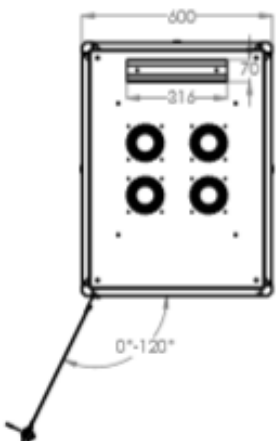

Largeur = 600 mm
 Profondeur = 600 mm
 Hauteur = 26U – 36U – 42U – 47U
 Charge utile = 800 kg
 Indices de protection = IP20 IK07

EN 61587-1:2012
 IEC 297-1 & IEC 297-2
 EN 60950-1:2006
 RoHS compliant
 100% recyclable

Porte avant en verre securit en standard

Des U numérotés

Chacun des 4 montants 19'' est numéroté de haut en bas et de bas en haut

Un accès total et sécurisé

L'intérieur de la baie est accessible par l'avant, l'arrière et les cotés. Chaque accès est équipé de verrou. Elle offre également plusieurs passages de câbles (en haut et en bas de la baie) et des pré-perçage afin d'optimiser l'extraction d'air des ventilateurs.

Baies Professionnelles - 600 x 800

VUES ECLATEES & DIMENSIONS

VUE AVANT

VUE LATÉRALE

VUE ARRIÈRE

VUE ECLATÉE

VUE DU DESSUS

VUE DU DESSOUS

Baies Professionnelles - 600 x 800

INFORMATIONS COMMERCIALES

Baies Professionnelles 19" Largeur = 600mm Profondeur = 800 mm

Référence Azenn	Désignation	Dimensions LxPxH* (mm)	h en U	Poids (kg)	Coloris (RAL)
BEPF26U6080BL132-A	Baie 26U 600 x 800 noire - Porte AV verre - Panneau AR tôle pleine - 2 flancs - 4 montants -	600x800x1299	26	52	Noir 9005
BEPF36U6080BL132-A	Baie 36U 600 x 800 noire - Porte AV verre - Panneau AR tôle pleine - 2 flancs - 4 montants -	600x800x1744	36	63	Noir 9005
BEPF42U6080BL132-A	Baie 42U 600 x 800 noire - Porte AV verre - Panneau AR tôle pleine - 2 flancs - 4 montants -	600x800x2010	42	82	Noir 9005
BEPF47U6080BL132-A	Baie 47U 600 x 800 noire - Porte AV verre - Panneau AR tôle pleine - 2 flancs - 4 montants -	600x800x2232	47	110	Noir 9005