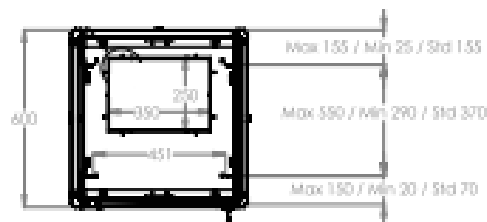

A MONTER
SOI-MÊME

Largeur = 600 mm
Profondeur = 600 mm
Hauteur = 26U – 36U – 42U
Charge utile = 800 kg
Indices de protection = IP20 IK07

EN 61587-1:2012
IEC 297-1 & IEC 297-2
EN 60950-1:2006
RoHS compliant
100% recyclable

VUE AVANT

VUE LATÉRALE

VUE ARRIÈRE

VUE ECLATÉE

VUE DU DESSUS

VUE DU DESSOUS

Baies Professionnelles En Kit - 600 x 600

INFORMATIONS COMMERCIALES

Baies Professionnelles En Kit 19" Largeur = 600mm Profondeur = 600 mm

Référence Azenn	Désignation	Dimensions LxPxH* (mm)	h en U	Poids (kg)	Coloris (RAL)
BEPF26U6060BL132FLT	Baie 26U 600 x 600 noire à monter soi-même - Porte AV verre - Panneau AR tôle pleine - 2 flancs - 4 montants - Livré en kit	600x600x1299	26	45	Noir 9005
BEPF36U6060BL132FLT	Baie 36U 600 x 600 noire à monter soi-même - Porte AV verre - Panneau AR tôle pleine - 2 flancs - 4 montants - Livré en kit	600x600x1744	36	62	Noir 9005
BEPF42U6060BL132FLT	Baie 42U 600 x 600 noire à monter soi-même - Porte AV verre - Panneau AR tôle pleine - 2 flancs - 4 montants - Livré en kit	600x600x2010	42	72	Noir 9005