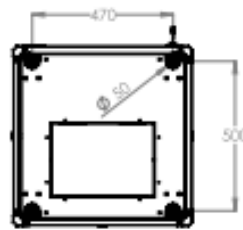

A MONTER
SOI-MÊME

Largeur = 600 mm
Profondeur = 600 mm
Hauteur = 26U – 36U – 42U
Charge utile = 800 kg
Indices de protection = IP20 IK07

EN 61587-1:2012
IEC 297-1 & IEC 297-2
EN 60950-1:2006
RoHS compliant
100% recyclable

Elle offre également plusieurs passages de câbles (en haut et en bas de la baie) et des pré-perçage afin d'optimiser l'extraction d'air des ventilateurs.

Baies Professionnelles En Kit - 600 x 600

VUES ECLATEES & DIMENSIONS

VUE AVANT

VUE LATÉRALE

VUE ARRIÈRE

VUE ECLATÉE

VUE DU DESSUS

VUE DU DESSOUS

Baies Professionnelles En Kit - 600 x 600

INFORMATIONS COMMERCIALES

Baies Professionnelles En Kit 19" Largeur = 600mm Profondeur = 600 mm

Référence Azenn	Désignation	Dimensions LxPxH* (mm)	h en U	Poids (kg)	Coloris (RAL)
BEPF26U6060BL132FLT	Baie 26U 600 x 600 noire à monter soi-même - Porte AV verre - Panneau AR tôle pleine - 2 flancs - 4 montants - Livré en kit	600x600x1299	26	45	Noir 9005
BEPF36U6060BL132FLT	Baie 36U 600 x 600 noire à monter soi-même - Porte AV verre - Panneau AR tôle pleine - 2 flancs - 4 montants - Livré en kit	600x600x1744	36	62	Noir 9005
BEPF42U6060BL132FLT	Baie 42U 600 x 600 noire à monter soi-même - Porte AV verre - Panneau AR tôle pleine - 2 flancs - 4 montants - Livré en kit	600x600x2010	42	72	Noir 9005