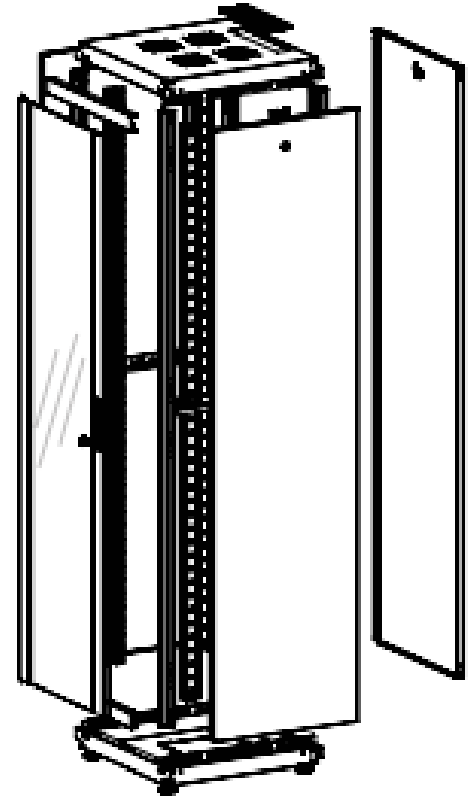

VUE ECLATÉE