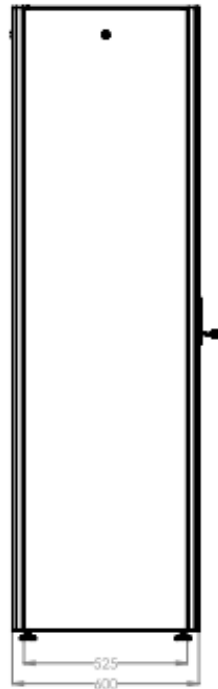

Baies Professionnelles En Kit - 600 x 600

DESCRIPTIF DE LA BAIE

- ▶ 1 structure rigide, largeur 600 mm et profondeur 600 mm, à assembler ;
- ▶ 1 porte avant verre securit , avec poignée et verrou, ouverture à 120° ;
- ▶ 1 panneau arrière tôle pleine, avec verrou ;
- ▶ 4 montants 19'' avec numérotation des U, réglables en profondeur ;
- ▶ 2 flancs amovibles avec verrous ;
- ▶ 6 passages de câbles hauts et bas (voir plan) ;
- ▶ Pré-perçage du toit pour fixer jusqu'à 4 ventilateurs ;

A MONTER
SOI-MÊME

Largeur = 600 mm
Profondeur = 600 mm
Hauteur = 26U – 36U – 42U
Charge utile = 800 kg
Indices de protection = IP20 IK07

EN 61587-1:2012
IEC 297-1 & IEC 297-2
EN 60950-1:2006
RoHS compliant
100% recyclable

Porte avant en verre securit en standard

Des U numérotés

Chacun des 4 montants 19'' est numéroté de haut en bas et de bas en haut

Un accès total et sécurisé

L'intérieur de la baie est accessible par l'avant, l'arrière et les cotés. Chaque accès est équipé de verrou.

VUE AVANT

VUE LATÉRALE

VUE ARRIÈRE

VUE ECLATÉE

VUE DU DESSUS

VUE DU DESSOUS

Baies Professionnelles En Kit - 600 x 600

INFORMATIONS COMMERCIALES