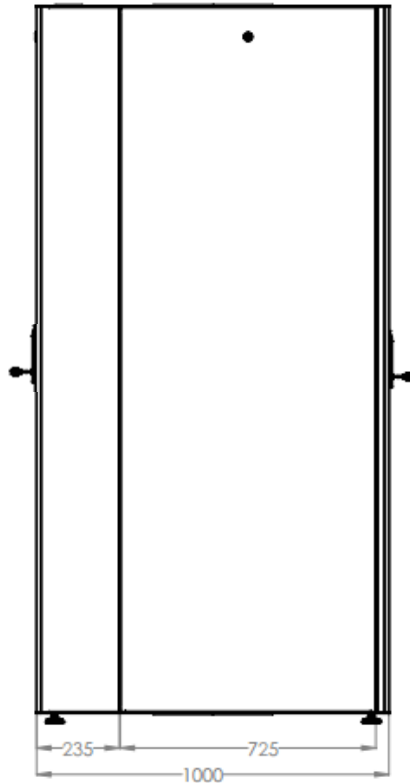

## DESCRIPTIF DE LA BAIE

- ▶ 1 structure rigide, largeur 600 mm et profondeur 1000 mm;
- ▶ 1 porte avant ventilée, avec poignée et verrou, ouverture à 120° ;
- ▶ 1 porte arrière ventilée, avec poignée et verrou, ouverture à 120° ;
- ▶ 4 montants 19'' avec numérotation des U, réglables en profondeur ;
- ▶ 2 flancs amovibles avec verrous ;
- ▶ 6 passages de câbles hauts et bas (voir plan) ;
- ▶ Pré-perçage du toit pour fixer jusqu'à 4 ventilateurs ;

Largeur = 600 mm  
 Profondeur = 1000 mm  
 Hauteur = 26U – 36U - 42U – 47U  
 Charge utile = 800 kg  
 Indices de protection = IP20 IK07

EN 61587-1:2012  
 IEC 297-1 & IEC 297-2  
 EN 60950-1:2006  
 RoHS compliant  
 100% recyclable

Porte avant perforée à  
63%

Des U numérotés  
Chacun des 4 montants 19'' est  
numéroté de haut en bas et de  
bas en haut

Un accès total et sécurisé

L'intérieur de la baie est accessible par l'avant, l'arrière et les côtés. Chaque accès est équipé de verrou. Elle offre également plusieurs passages de câbles (en haut et en bas de la baie) et des pré-perçage afin d'optimiser l'extraction d'air des ventilateurs.

## VUES ECLATEES & DIMENSIONS

VUE AVANT

VUE LATÉRALE

VUE ARRIÈRE

VUE DU DESSUS

VUE DU DESSOUS