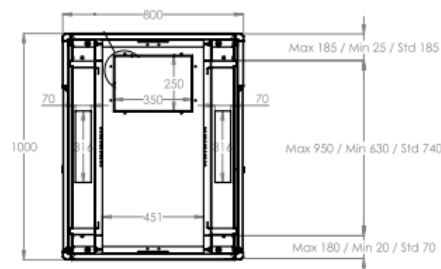

## DESCRIPTIF DE LA BAIE

- ▶ 1 structure rigide, largeur 600 mm et profondeur 1000 mm;
- ▶ 1 porte avant ventilée, avec poignée et verrou, ouverture à 120° ;
- ▶ 1 porte arrière ventilée, avec poignée et verrou, ouverture à 120° ;
- ▶ 4 montants 19'' avec numérotation des U, réglables en profondeur ;
- ▶ 2 flancs amovibles avec verrous ;
- ▶ 6 passages de câbles hauts et bas (voir plan) ;
- ▶ Pré-perçage du toit pour fixer jusqu'à 4 ventilateurs ;

Largeur = 600 mm  
 Profondeur = 1000 mm  
 Hauteur = 26U – 36U - 42U – 47U  
 Charge utile = 800 kg  
 Indices de protection = IP20 IK07

EN 61587-1:2012  
 IEC 297-1 & IEC 297-2  
 EN 60950-1:2006  
 RoHS compliant  
 100% recyclable

## VUES ECLATEES & DIMENSIONS

VUE AVANT

VUE LATÉRALE

VUE ARRIÈRE

VUE DU DESSUS

VUE DU DESSOUS

# Baies Professionnelles - 600 x 1000