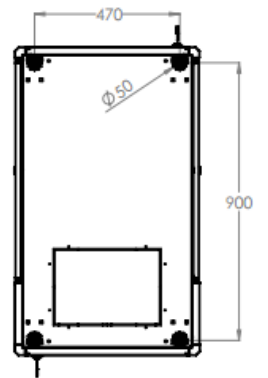

Largeur = 600 mm  
 Profondeur = 1000 mm  
 Hauteur = 26U – 36U - 42U – 47U  
 Charge utile = 800 kg  
 Indices de protection = IP20 IK07

EN 61587-1:2012  
 IEC 297-1 & IEC 297-2  
 EN 60950-1:2006  
 RoHS compliant  
 100% recyclable

## VUES ECLATEES & DIMENSIONS

VUE AVANT

VUE LATÉRALE

VUE ARRIÈRE

VUE DU DESSUS

VUE DU DESSOUS

# Baies Professionnelles - 600 x 1000

### Baies Professionnelles 19" Largeur = 600 mm Profondeur = 1000 mm

Référence Azenn	Désignation	Dimensions LxPxH* (mm)	h en U	Poids (kg)	Coloris (RAL)
BEPF26U60100BL662-A	Baie 26U 600 x 1000 noire – Porte AV/AR ventilée - 2 flancs - 4 montants	600x1000x1299	26	60	Noir 9005
BEPF36U60100BL662-A	Baie 36U 600 x 1000 noire – Porte AV/AR ventilée - 2 flancs - 4 montants	600x1000x1744	36	83	Noir 9005
BEPF42U60100BL662-A	Baie 42U 600 x 1000 noire – Porte AV/AR ventilée - 2 flancs - 4 montants	600x1000x2010	42	95	Noir 9005
BEPF47U60100BL662-A	Baie 47U 600 x 1000 noire – Porte AV/AR ventilée - 2 flancs - 4 montants	600x1000x2232	47	105	Noir 9005