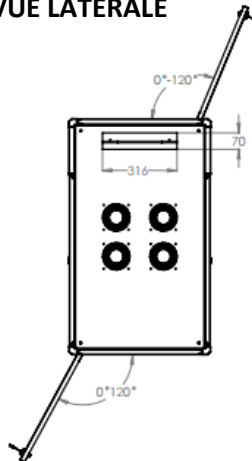

Largeur = 600 mm  
 Profondeur = 1000 mm  
 Hauteur = 26U – 36U - 42U – 47U  
 Charge utile = 800 kg  
 Indices de protection = IP20 IK07

EN 61587-1:2012  
 IEC 297-1 & IEC 297-2  
 EN 60950-1:2006  
 RoHS compliant  
 100% recyclable

Porte avant perforée à  
63%

Des U numérotés  
Chacun des 4 montants 19'' est  
numéroté de haut en bas et de  
bas en haut

Un accès total et sécurisé

L'intérieur de la baie est accessible par l'avant, l'arrière et les côtés. Chaque accès est équipé de verrou. Elle offre également plusieurs passages de câbles (en haut et en bas de la baie) et des pré-perçage afin d'optimiser l'extraction d'air des ventilateurs.

## VUES ECLATEES & DIMENSIONS

VUE AVANT

VUE LATÉRALE

VUE ARRIÈRE

VUE DU DESSUS

VUE DU DESSOUS