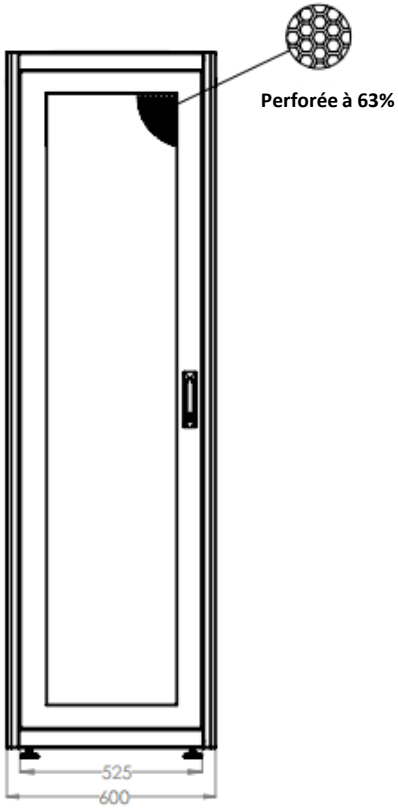

## DESCRIPTIF DE LA BAIE

- ▶ 1 structure rigide, largeur 600 mm et profondeur 1000 mm;
- ▶ 1 porte avant ventilée, avec poignée et verrou, ouverture à 120° ;
- ▶ 1 porte arrière ventilée, avec poignée et verrou, ouverture à 120° ;
- ▶ 4 montants 19'' avec numérotation des U, réglables en profondeur ;
- ▶ 2 flancs amovibles avec verrous ;
- ▶ 6 passages de câbles hauts et bas (voir plan) ;
- ▶ Pré-perçage du toit pour fixer jusqu'à 4 ventilateurs ;

Largeur = 600 mm  
 Profondeur = 1000 mm  
 Hauteur = 26U – 36U - 42U – 47U  
 Charge utile = 800 kg  
 Indices de protection = IP20 IK07

EN 61587-1:2012  
 IEC 297-1 & IEC 297-2  
 EN 60950-1:2006  
 RoHS compliant  
 100% recyclable

Porte avant perforée à  
63%

Des U numérotés  
Chacun des 4 montants 19'' est  
numéroté de haut en bas et de  
bas en haut

Un accès total et sécurisé

L'intérieur de la baie est accessible par l'avant, l'arrière et les côtés. Chaque accès est équipé de verrou. Elle offre également plusieurs passages de câbles (en haut et en bas de la baie) et des pré-perçage afin d'optimiser l'extraction d'air des ventilateurs.

## VUES ECLATEES & DIMENSIONS

VUE AVANT

VUE LATÉRALE

VUE ARRIÈRE

VUE DU DESSUS

VUE DU DESSOUS