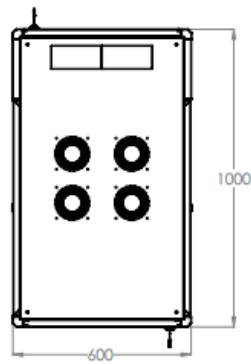

Largeur = 600 mm  
 Profondeur = 1000 mm  
 Hauteur = 26U – 36U - 42U – 47U  
 Charge utile = 800 kg  
 Indices de protection = IP20 IK07

EN 61587-1:2012  
 IEC 297-1 & IEC 297-2  
 EN 60950-1:2006  
 RoHS compliant  
 100% recyclable

## VUES ECLATEES & DIMENSIONS

VUE AVANT

VUE LATÉRALE

VUE ARRIÈRE

VUE DU DESSUS

VUE DU DESSOUS