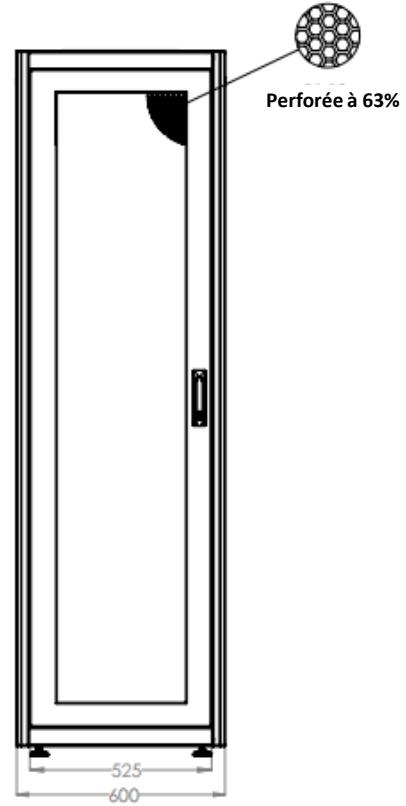

## DESCRIPTIF DE LA BAIE

- ▶ 1 structure rigide, largeur 600 mm et profondeur 1000 mm;
- ▶ 1 porte avant ventilée, avec poignée et verrou, ouverture à 120° ;
- ▶ 1 porte arrière ventilée, avec poignée et verrou, ouverture à 120° ;
- ▶ 4 montants 19'' avec numérotation des U, réglables en profondeur ;
- ▶ 2 flancs amovibles avec verrous ;
- ▶ 6 passages de câbles hauts et bas (voir plan) ;
- ▶ Pré-perçage du toit pour fixer jusqu'à 4 ventilateurs ;

Largeur = 600 mm  
 Profondeur = 1000 mm  
 Hauteur = 26U – 36U - 42U – 47U  
 Charge utile = 800 kg  
 Indices de protection = IP20 IK07

EN 61587-1:2012  
 IEC 297-1 & IEC 297-2  
 EN 60950-1:2006  
 RoHS compliant  
 100% recyclable

Porte avant perforée à  
63%

Des U numérotés  
Chacun des 4 montants 19'' est  
numéroté de haut en bas et de  
bas en haut

Un accès total et sécurisé

L'intérieur de la baie est accessible par l'avant, l'arrière et les côtés. Chaque accès est équipé de verrou. Elle offre également plusieurs passages de câbles (en haut et en bas de la baie) et des pré-perçage afin d'optimiser l'extraction d'air des ventilateurs.

## VUES ECLATEES & DIMENSIONS

VUE AVANT

VUE LATÉRALE

VUE ARRIÈRE

VUE DU DESSUS

VUE DU DESSOUS