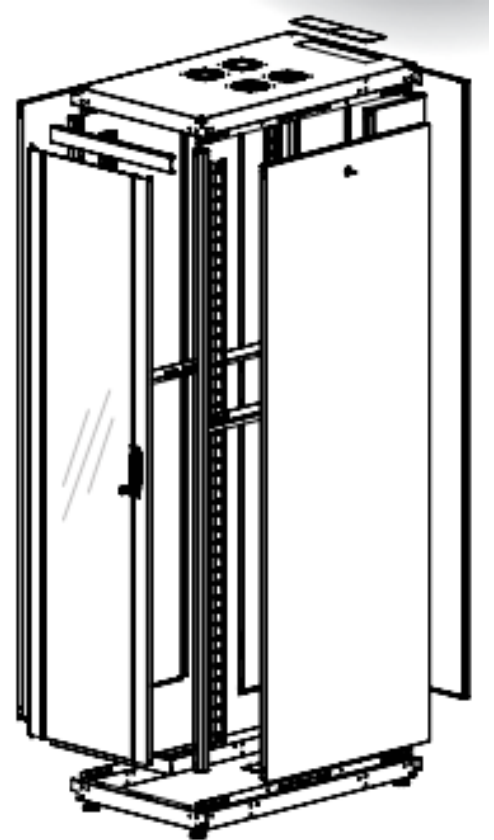

Baies Professionnelle - 600 x 1000

DESCRIPTIF DE LA BAIE

- ▶ 1 structure rigide, largeur 600 mm et profondeur 1000 mm ;
- ▶ 1 porte avant verre securit , avec poignée et verrou, ouverture à 120° ;
- ▶ 1 panneau arrière tôle pleine, avec verrou ;
- ▶ 4 montants 19'' avec numérotation des U, réglables en profondeur ;
- ▶ 2 flancs amovibles avec verrous ;
- ▶ 6 passages de câbles hauts et bas (voir plan) ;
- ▶ Pré-perçage du toit pour fixer jusqu'à 4 ventilateurs ;

Largeur = 600 mm
 Profondeur = 1000 mm
 Hauteur = 26U – 42U – 47U
 Charge utile = 800 kg
 Indices de protection = IP20 IK07

EN 61587-1:2012
 IEC 297-1 & IEC 297-2
 EN 60950-1:2006
 RoHS compliant
 100% recyclable

Baies Professionnelles - 600 x 1000

VUES ECLATEES & DIMENSIONS

VUE AVANT

VUE LATÉRALE

VUE ARRIÈRE

VUE ECLATÉE

VUE DU DESSUS

VUE DU DESSOUS

0°-120°

Baies Professionnelles - 600 x 1000

INFORMATIONS COMMERCIALES

Baies Professionnelles 19" Largeur = 600 mm Profondeur = 1000 mm

Référence Azenn	Désignation	Dimensions LxPxH* (mm)	h en U	Poids (kg)	Coloris (RAL)
BEPF26U60100BL132-A	Baie 26U 600 x 1000 noire - Porte AV verre - Panneau AR tôle pleine - 2 flancs - 4 montants	600x1000x1299	26	61	Noir 9005
BEPF42U60100BL132-A	Baie 42U 600 x 1000 noire - Porte AV verre - Panneau AR tôle pleine - 2 flancs - 4 montants	600x1000x2010	42	96	Noir 9005
BEPF47U60100BL132-A	Baie 47U 600 x 1000 noire - Porte AV verre - Panneau AR tôle pleine - 2 flancs - 4 montants	600x1000x2232	47	106	Noir 9005