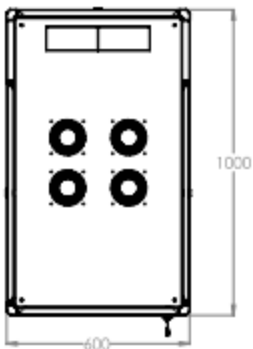

Largeur = 600 mm
 Profondeur = 1000 mm
 Hauteur = 26U – 42U – 47U
 Charge utile = 800 kg
 Indices de protection = IP20 IK07

EN 61587-1:2012
 IEC 297-1 & IEC 297-2
 EN 60950-1:2006
 RoHS compliant
 100% recyclable

Porte avant en verre securit en standard

Des U numérotés

Chacun des 4 montants 19'' est numéroté de haut en bas et de bas en haut

Un accès total et sécurisé

L'intérieur de la baie est accessible par l'avant, l'arrière et les cotés. Chaque accès est équipé de verrou. Elle offre également plusieurs passages de câbles (en haut et en bas de la baie) et des pré-perçage afin d'optimiser l'extraction d'air des ventilateurs.

Baies Professionnelles - 600 x 1000

VUES ECLATEES & DIMENSIONS

VUE AVANT

VUE LATÉRALE

VUE ARRIÈRE

VUE ECLATÉE

VUE DU DESSUS

VUE DU DESSOUS

0°-120°

Baies Professionnelles - 600 x 1000

INFORMATIONS COMMERCIALES

Baies Professionnelles 19" Largeur = 600 mm Profondeur = 1000 mm

Référence Azenn	Désignation	Dimensions LxPxH* (mm)	h en U	Poids (kg)	Coloris (RAL)
BEPF26U60100BL132-A	Baie 26U 600 x 1000 noire - Porte AV verre - Panneau AR tôle pleine - 2 flancs - 4 montants	600x1000x1299	26	61	Noir 9005
BEPF42U60100BL132-A	Baie 42U 600 x 1000 noire - Porte AV verre - Panneau AR tôle pleine - 2 flancs - 4 montants	600x1000x2010	42	96	Noir 9005
BEPF47U60100BL132-A	Baie 47U 600 x 1000 noire - Porte AV verre - Panneau AR tôle pleine - 2 flancs - 4 montants	600x1000x2232	47	106	Noir 9005