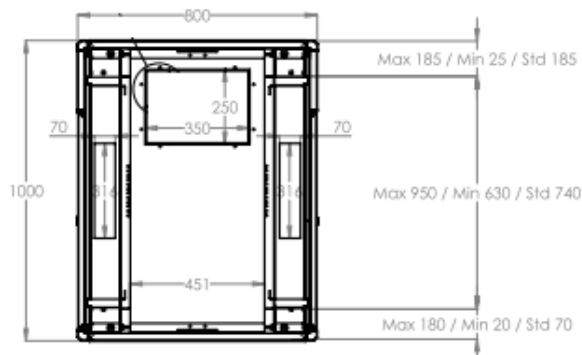

Baies Professionnelle - 600 x 1000

DESCRIPTIF DE LA BAIE

- ▶ 1 structure rigide, largeur 600 mm et profondeur 1000 mm ;
- ▶ 1 porte avant verre securit , avec poignée et verrou, ouverture à 120° ;
- ▶ 1 panneau arrière tôle pleine, avec verrou ;
- ▶ 4 montants 19'' avec numérotation des U, réglables en profondeur ;
- ▶ 2 flancs amovibles avec verrous ;
- ▶ 6 passages de câbles hauts et bas (voir plan) ;
- ▶ Pré-perçage du toit pour fixer jusqu'à 4 ventilateurs ;

Largeur = 600 mm
 Profondeur = 1000 mm
 Hauteur = 26U – 42U – 47U
 Charge utile = 800 kg
 Indices de protection = IP20 IK07

EN 61587-1:2012
 IEC 297-1 & IEC 297-2
 EN 60950-1:2006
 RoHS compliant
 100% recyclable

Baies Professionnelles - 600 x 1000

VUES ECLATEES & DIMENSIONS

VUE AVANT

VUE LATÉRALE

VUE ARRIÈRE

VUE ECLATÉE

VUE DU DESSUS

VUE DU DESSOUS

0°-120°

Baies Professionnelles - 600 x 1000

INFORMATIONS COMMERCIALES

Baies Professionnelles 19" Largeur = 600 mm Profondeur = 1000 mm

Référence Azenn	Désignation	Dimensions LxPxH* (mm)	h en U	Poids (kg)	Coloris (RAL)
BEPF26U60100BL132-A	Baie 26U 600 x 1000 noire - Porte AV verre - Panneau AR tôle pleine - 2 flancs - 4 montants	600x1000x1299	26	61	Noir 9005
BEPF42U60100BL132-A	Baie 42U 600 x 1000 noire - Porte AV verre - Panneau AR tôle pleine - 2 flancs - 4 montants	600x1000x2010	42	96	Noir 9005
BEPF47U60100BL132-A	Baie 47U 600 x 1000 noire - Porte AV verre - Panneau AR tôle pleine - 2 flancs - 4 montants	600x1000x2232	47	106	Noir 9005