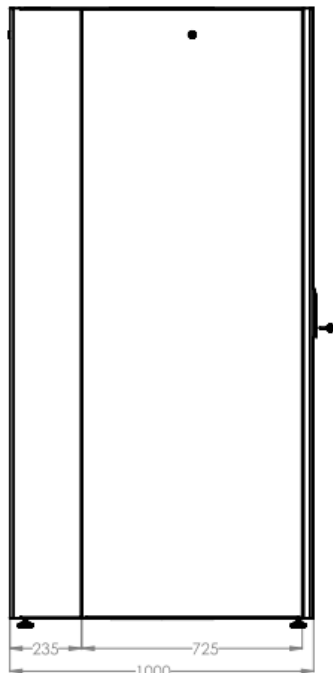

Largeur = 600 mm
 Profondeur = 1000 mm
 Hauteur = 26U – 42U – 47U
 Charge utile = 800 kg
 Indices de protection = IP20 IK07

EN 61587-1:2012
 IEC 297-1 & IEC 297-2
 EN 60950-1:2006
 RoHS compliant
 100% recyclable

Porte avant en verre securit en standard

Des U numérotés

Chacun des 4 montants 19'' est numéroté de haut en bas et de bas en haut

Un accès total et sécurisé

L'intérieur de la baie est accessible par l'avant, l'arrière et les cotés. Chaque accès est équipé de verrou. Elle offre également plusieurs passages de câbles (en haut et en bas de la baie) et des pré-perçage afin d'optimiser l'extraction d'air des ventilateurs.

Baies Professionnelles - 600 x 1000

VUES ECLATEES & DIMENSIONS

VUE AVANT

VUE LATÉRALE

VUE ARRIÈRE

VUE ECLATÉE

VUE DU DESSUS

VUE DU DESSOUS

0°-120°

Baies Professionnelles - 600 x 1000

INFORMATIONS COMMERCIALES

Baies Professionnelles 19" Largeur = 600 mm Profondeur = 1000 mm

Référence Azenn	Désignation	Dimensions LxPxH* (mm)	h en U	Poids (kg)	Coloris (RAL)
BEPF26U60100BL132-A	Baie 26U 600 x 1000 noire - Porte AV verre - Panneau AR tôle pleine - 2 flancs - 4 montants	600x1000x1299	26	61	Noir 9005
BEPF42U60100BL132-A	Baie 42U 600 x 1000 noire - Porte AV verre - Panneau AR tôle pleine - 2 flancs - 4 montants	600x1000x2010	42	96	Noir 9005
BEPF47U60100BL132-A	Baie 47U 600 x 1000 noire - Porte AV verre - Panneau AR tôle pleine - 2 flancs - 4 montants	600x1000x2232	47	106	Noir 9005