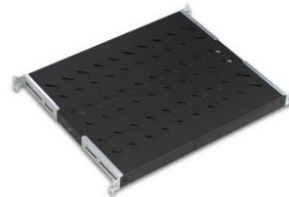

BEACCF51U4P740BL