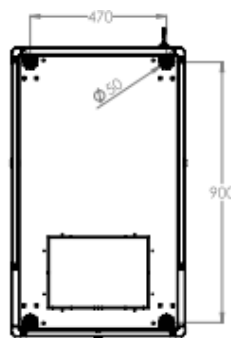

Largeur = 600 mm
 Profondeur = 1000 mm
 Hauteur = 26U – 42U – 47U
 Charge utile = 800 kg
 Indices de protection = IP20 IK07

EN 61587-1:2012
 IEC 297-1 & IEC 297-2
 EN 60950-1:2006
 RoHS compliant
 100% recyclable

Porte avant en verre securit en standard

Des U numérotés

Chacun des 4 montants 19'' est numéroté de haut en bas et de bas en haut

Un accès total et sécurisé

L'intérieur de la baie est accessible par l'avant, l'arrière et les cotés. Chaque accès est équipé de verrou. Elle offre également plusieurs passages de câbles (en haut et en bas de la baie) et des pré-perçage afin d'optimiser l'extraction d'air des ventilateurs.

Baies Professionnelles - 600 x 1000

VUES ECLATEES & DIMENSIONS

VUE AVANT

VUE LATÉRALE

VUE ARRIÈRE

VUE ECLATÉE

VUE DU DESSUS

VUE DU DESSOUS

0°-120°

Baies Professionnelles - 600 x 1000

INFORMATIONS COMMERCIALES

Baies Professionnelles 19" Largeur = 600 mm Profondeur = 1000 mm

Référence Azenn	Désignation	Dimensions LxPxH* (mm)	h en U	Poids (kg)	Coloris (RAL)
BEPF26U60100BL132-A	Baie 26U 600 x 1000 noire - Porte AV verre - Panneau AR tôle pleine - 2 flancs - 4 montants	600x1000x1299	26	61	Noir 9005
BEPF42U60100BL132-A	Baie 42U 600 x 1000 noire - Porte AV verre - Panneau AR tôle pleine - 2 flancs - 4 montants	600x1000x2010	42	96	Noir 9005
BEPF47U60100BL132-A	Baie 47U 600 x 1000 noire - Porte AV verre - Panneau AR tôle pleine - 2 flancs - 4 montants	600x1000x2232	47	106	Noir 9005