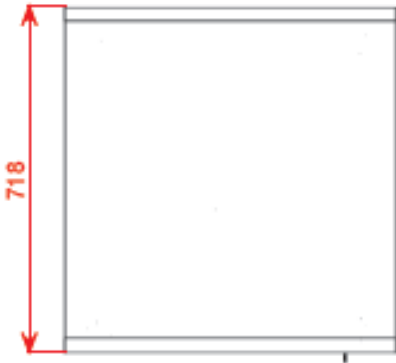

Baies industrielles outdoor IP65

DESCRIPTIF DE LA BAIE

- ▶ 1 structure rigide en acier inoxydable 304, largeur 600 mm et profondeur 650 mm ;
- ▶ 1 porte avant en tôle pleine, avec poignée et verrou 3 points de fixation, ouverture à 130° ;
- ▶ 4 montants 19'' avec numérotation des U, réglables en profondeur ;
- ▶ 2 flancs non amovibles vissés au châssis ;
- ▶ Fond avec presse-étoupes ;
- ▶ Réhausseur de 20cm ;
- ▶ Peinture anti-grafiti RAL 7035 ;
- ▶ Possibilité d'ajouter un kit ventilateur sur le toit (en option) ;
- ▶ Résistant à un test salin jusqu'à 500 heures ;

Largeur = 600 mm

Profondeur = 650 mm

Hauteur = 9U – 12U – 16U – 20U – 22U –
24U – 26U

Charge utile = 500 kg

IP65 – IEC EN60529

IK10 – IEC EN62262

EN ISO 2409: Classe 0 à 1

Baies industrielles outdoor IP65

VUES ECLATEES & DIMENSIONS

VUE DU DESSUS

VUE ISOMETRIQUE

VUE AVANT

VUE COTE

Baies industrielles outdoor IP65

INFORMATIONS COMMERCIALES

Baies industrielles 19'' outdoor IP65 Largeur = 600mm Profondeur = 650 mm