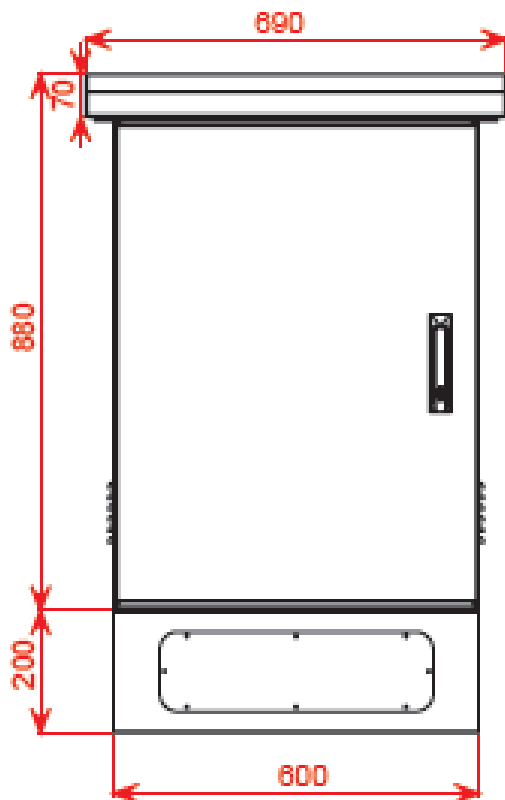

Baies industrielles outdoor IP65

DESCRIPTIF DE LA BAIE

- ▶ 1 structure rigide en acier inoxydable 304, largeur 600 mm et profondeur 650 mm ;
- ▶ 1 porte avant en tôle pleine, avec poignée et verrou 3 points de fixation, ouverture à 130° ;
- ▶ 4 montants 19'' avec numérotation des U, réglables en profondeur ;
- ▶ 2 flancs non amovibles vissés au châssis ;
- ▶ Fond avec presse-étoupes ;
- ▶ Réhausseur de 20cm ;
- ▶ Peinture anti-grafiti RAL 7035 ;
- ▶ Possibilité d'ajouter un kit ventilateur sur le toit (en option) ;
- ▶ Résistant à un test salin jusqu'à 500 heures ;

Largeur = 600 mm

Profondeur = 650 mm

Hauteur = 9U – 12U – 16U – 20U – 22U –
24U – 26U

Charge utile = 500 kg

IP65 – IEC EN60529

IK10 – IEC EN62262

EN ISO 2409: Classe 0 à 1

Baies industrielles outdoor IP65

VUES ECLATEES & DIMENSIONS

VUE DU DESSUS

VUE ISOMETRIQUE

VUE AVANT

VUE COTE

Baies industrielles outdoor IP65

INFORMATIONS COMMERCIALES

Baies industrielles 19'' outdoor IP65 Largeur = 600mm Profondeur = 650 mm