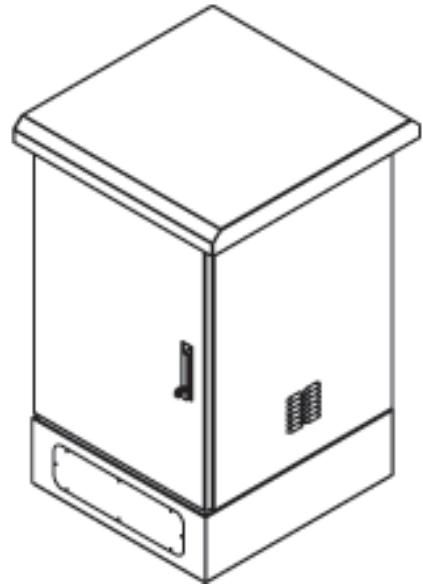

Baies industrielles outdoor IP65

DESCRIPTIF DE LA BAIE

- ▶ 1 structure rigide en acier inoxydable 304, largeur 600 mm et profondeur 650 mm ;
- ▶ 1 porte avant en tôle pleine, avec poignée et verrou 3 points de fixation, ouverture à 130° ;
- ▶ 4 montants 19'' avec numérotation des U, réglables en profondeur ;
- ▶ 2 flancs non amovibles vissés au châssis ;
- ▶ Fond avec presse-étoupes ;
- ▶ Réhausseur de 20cm ;
- ▶ Peinture anti-grafiti RAL 7035 ;
- ▶ Possibilité d'ajouter un kit ventilateur sur le toit (en option) ;
- ▶ Résistant à un test salin jusqu'à 500 heures ;

Largeur = 600 mm

Profondeur = 650 mm

Hauteur = 9U – 12U – 16U – 20U – 22U –
24U – 26U

Charge utile = 500 kg

IP65 – IEC EN60529

IK10 – IEC EN62262

EN ISO 2409: Classe 0 à 1

Baies industrielles outdoor IP65

VUES ECLATEES & DIMENSIONS

VUE DU DESSUS

VUE ISOMETRIQUE

VUE AVANT

VUE COTE

Baies industrielles outdoor IP65

INFORMATIONS COMMERCIALES

Baies industrielles 19'' outdoor IP65 Largeur = 600mm Profondeur = 650 mm