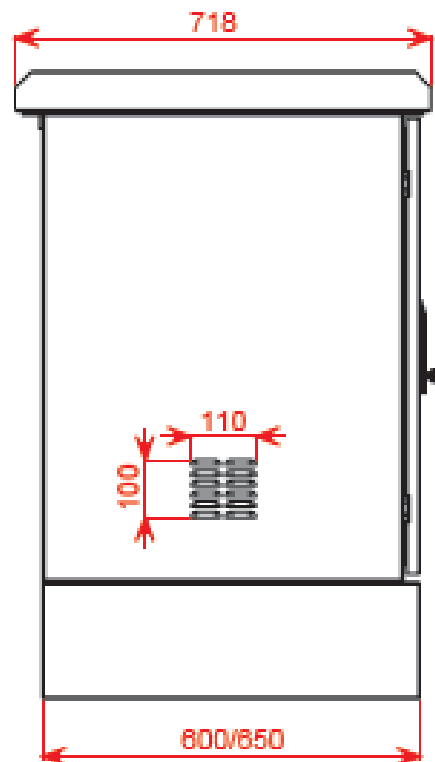

Largeur = 600 mm

Profondeur = 650 mm

Hauteur = 9U – 12U – 16U – 20U – 22U –
24U – 26U

Charge utile = 500 kg

IP65 – IEC EN60529

IK10 – IEC EN62262

EN ISO 2409: Classe 0 à 1

Baies industrielles outdoor IP65

VUES ECLATEES & DIMENSIONS

VUE DU DESSUS

VUE ISOMETRIQUE

VUE AVANT

VUE COTE

Baies industrielles outdoor IP65

INFORMATIONS COMMERCIALES

Baies industrielles 19'' outdoor IP65 Largeur = 600mm Profondeur = 650 mm

Référence Azenn	Désignation	Dimensions LxPxH* (mm)	h en U	Coloris (RAL)
BEIP65O09U6065LG-304	Baie IP65 19'' 09U 600x650 mm, porte avant métal, réhausseur de 20cm, 4 montants, gris	600x650x569	9	Gris 7035
BEIP65O12U6065LG-304	Baie IP65 19'' 12U 600x650 mm, porte avant métal, réhausseur de 20cm, 4 montants, gris	600x650x702	12	Gris 7035
BEIP65O16U6065LG-304	Baie IP65 19'' 16U 600x650 mm, porte avant métal, réhausseur de 20cm, 4 montants, gris	600x650x880	16	Gris 7035
BEIP65O20U6065LG-304	Baie IP65 19'' 20U 600x650 mm, porte avant métal, réhausseur de 20cm, 4 montants, gris	600x650x1058	20	Gris 7035
BEIP65O22U6065LG-304	Baie IP65 19'' 22U 600x650 mm, porte avant métal, réhausseur de 20cm, 4 montants, gris	600x650x1102	22	Gris 7035
BEIP65O24U6065LG-304	Baie IP65 19'' 24U 600x650 mm, porte avant métal, réhausseur de 20cm, 4 montants, gris	600x650x1235	24	Gris 7035
BEIP65O26U6065LG-304	Baie IP65 19'' 26U 600x650 mm, porte avant métal, réhausseur de 20cm, 4 montants, gris	600x650x1324	26	Gris 7035