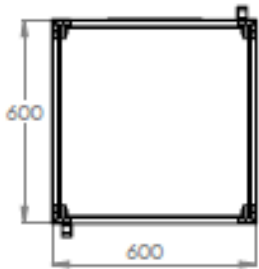

Baies industrielles IP55 - 600x600

VUES ECLATEES & DIMENSIONS

VUE DU DESSUS