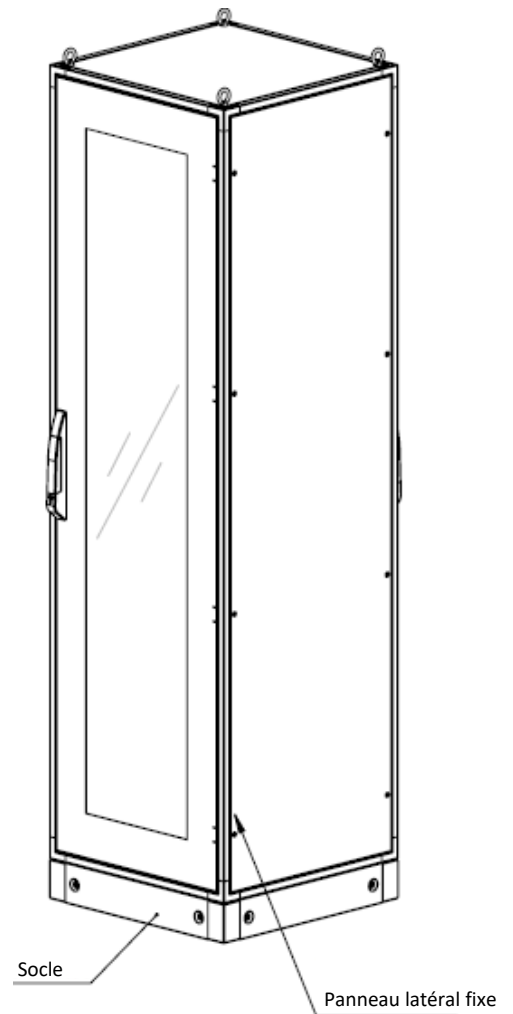

Baies industrielles IP55 - 600x600

DESCRIPTIF DE LA BAIE

- ▶ 1 structure rigide, largeur 600 mm et profondeur 600 mm ;
- ▶ 1 porte avant en verre securit, avec poignée et verrou, ouverture à 130° ;
- ▶ 1 porte arrière en tôle pleine équipé de filtres à air, avec poignée et verrou, ouverture à 130° ;
- ▶ 4 montants 19" avec numérotation des U, réglables en profondeur ;
- ▶ 2 flancs non amovibles vissés au châssis;
- ▶ Fond avec entrée de câble coulissante et presse-étoupes;
- ▶ 4 anneaux de levage ;
- ▶ Résistant à un test salin jusqu'à 500 heures ;

Un accès total et sécurisé

L'intérieur de la baie est accessible par l'avant et l'arrière. Chaque accès est équipé de verrou.

Baies industrielles IP55 - 600x600

VUES ECLATEES & DIMENSIONS

VUE DU DESSUS

VUE DU DESSOUS

VUE AVANT

VUE COTE

VUE ARRIERE

Baies industrielles IP55 - 600x600

VUES ECLATEES & DIMENSIONS

Baies industrielles IP55 - 600x600

INFORMATIONS COMMERCIALES

Baies industrielles 19" IP55 Largeur = 600mm Profondeur = 600 mm

Référence Azenn	Désignation	Dimensions LxPxH* (mm)	h en U	Poids (kg)	Coloris (RAL)
BEIP55I24U6060LG122	Baie 24U 600 x 600 noire – Porte AV verre securit – Porte AR pleine avec filtre à air IP54 - 2 flancs - 4 montants	600x600x1200	24	75	Gris 7035
BEIP55I33U6060LG122	Baie 33U 600 x 600 noire – Porte AV verre securit – Porte AR pleine avec filtre à air IP54 - 2 flancs - 4 montants	600x600x1600	33	85	Gris 7035
BEIP55I38U6060LG122	Baie 38U 600 x 600 noire – Porte AV verre securit – Porte AR pleine avec filtre à air IP54 - 2 flancs - 4 montants	600x600x1800	38	95	Gris 7035
BEIP55I42U6060LG122	Baie 42U 600 x 600 noire – Porte AV verre securit – Porte AR pleine avec filtre à air IP54 - 2 flancs - 4 montants	600x600x2000	42	105	Gris 7035