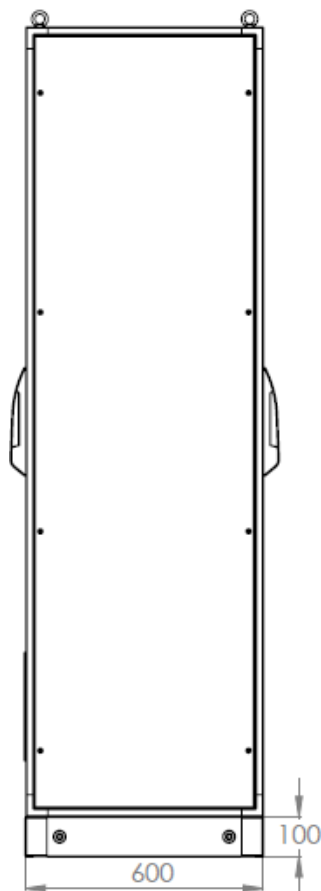

Baies industrielles IP55 - 600x600

DESCRIPTIF DE LA BAIE

- ▶ 1 structure rigide, largeur 600 mm et profondeur 600 mm ;
- ▶ 1 porte avant en verre securit, avec poignée et verrou, ouverture à 130° ;
- ▶ 1 porte arrière en tôle pleine équipé de filtres à air, avec poignée et verrou, ouverture à 130° ;
- ▶ 4 montants 19" avec numérotation des U, réglables en profondeur ;
- ▶ 2 flancs non amovibles vissés au châssis;
- ▶ Fond avec entrée de câble coulissante et presse-étoupes;
- ▶ 4 anneaux de levage ;
- ▶ Résistant à un test salin jusqu'à 500 heures ;

Un accès total et sécurisé

L'intérieur de la baie est accessible par l'avant et l'arrière. Chaque accès est équipé de verrou.

Baies industrielles IP55 - 600x600

VUES ECLATEES & DIMENSIONS

VUE DU DESSUS

VUE DU DESSOUS

VUE AVANT

VUE COTE

VUE ARRIERE

Baies industrielles IP55 - 600x600

VUES ECLATEES & DIMENSIONS

Baies industrielles IP55 - 600x600

INFORMATIONS COMMERCIALES

Baies industrielles 19" IP55 Largeur = 600mm Profondeur = 600 mm

Référence Azenn	Désignation	Dimensions LxPxH* (mm)	h en U	Poids (kg)	Coloris (RAL)
BEIP55I24U6060LG122	Baie 24U 600 x 600 noire – Porte AV verre securit – Porte AR pleine avec filtre à air IP54 - 2 flancs - 4 montants	600x600x1200	24	75	Gris 7035
BEIP55I33U6060LG122	Baie 33U 600 x 600 noire – Porte AV verre securit – Porte AR pleine avec filtre à air IP54 - 2 flancs - 4 montants	600x600x1600	33	85	Gris 7035
BEIP55I38U6060LG122	Baie 38U 600 x 600 noire – Porte AV verre securit – Porte AR pleine avec filtre à air IP54 - 2 flancs - 4 montants	600x600x1800	38	95	Gris 7035
BEIP55I42U6060LG122	Baie 42U 600 x 600 noire – Porte AV verre securit – Porte AR pleine avec filtre à air IP54 - 2 flancs - 4 montants	600x600x2000	42	105	Gris 7035