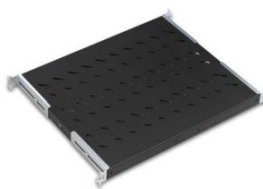

BEACCS1U4P740BL