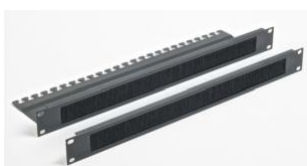

BEACCCM1UBRUSH+100BL
BEACCCM1UBRUSHBL