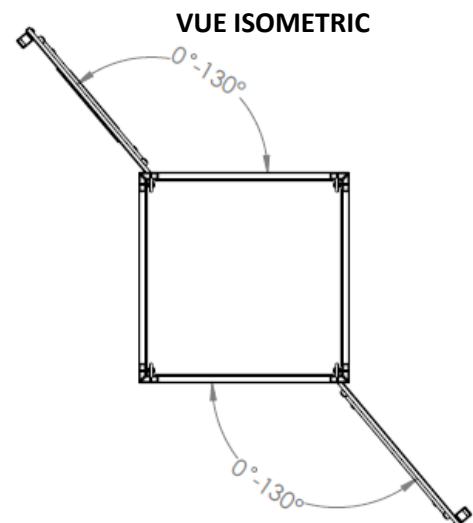

Baies industrielles IP55 - 600x600

DESCRIPTIF DE LA BAIE

- ▶ 1 structure rigide, largeur 600 mm et profondeur 600 mm ;
- ▶ 1 porte avant en verre securit, avec poignée et verrou, ouverture à 130° ;
- ▶ 1 porte arrière en tôle pleine équipé de filtres à air, avec poignée et verrou, ouverture à 130° ;
- ▶ 4 montants 19" avec numérotation des U, réglables en profondeur ;
- ▶ 2 flancs non amovibles vissés au châssis;
- ▶ Fond avec entrée de câble coulissante et presse-étoupes;
- ▶ 4 anneaux de levage ;
- ▶ Résistant à un test salin jusqu'à 500 heures ;

Un accès total et sécurisé

L'intérieur de la baie est accessible par l'avant et l'arrière. Chaque accès est équipé de verrou.

Baies industrielles IP55 - 600x600

VUES ECLATEES & DIMENSIONS

VUE DU DESSUS

VUE DU DESSOUS

VUE AVANT

VUE COTE

VUE ARRIERE

Baies industrielles IP55 - 600x600

VUES ECLATEES & DIMENSIONS

Baies industrielles IP55 - 600x600

INFORMATIONS COMMERCIALES

Baies industrielles 19" IP55 Largeur = 600mm Profondeur = 600 mm

Référence Azenn	Désignation	Dimensions LxPxH* (mm)	h en U	Poids (kg)	Coloris (RAL)
BEIP55I24U6060LG122	Baie 24U 600 x 600 noire – Porte AV verre securit – Porte AR pleine avec filtre à air IP54 - 2 flancs - 4 montants	600x600x1200	24	75	Gris 7035
BEIP55I33U6060LG122	Baie 33U 600 x 600 noire – Porte AV verre securit – Porte AR pleine avec filtre à air IP54 - 2 flancs - 4 montants	600x600x1600	33	85	Gris 7035
BEIP55I38U6060LG122	Baie 38U 600 x 600 noire – Porte AV verre securit – Porte AR pleine avec filtre à air IP54 - 2 flancs - 4 montants	600x600x1800	38	95	Gris 7035
BEIP55I42U6060LG122	Baie 42U 600 x 600 noire – Porte AV verre securit – Porte AR pleine avec filtre à air IP54 - 2 flancs - 4 montants	600x600x2000	42	105	Gris 7035