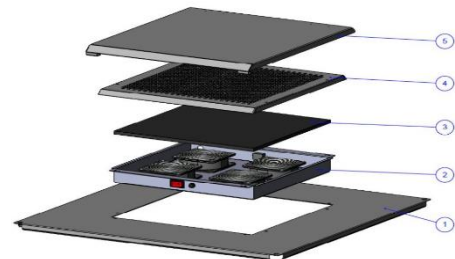

Baies industrielles IP55 - 600x600

DESCRIPTIF DE LA BAIE

- ▶ 1 structure rigide, largeur 600 mm et profondeur 600 mm ;
- ▶ 1 porte avant en verre securit, avec poignée et verrou, ouverture à 130° ;
- ▶ 1 porte arrière en tôle pleine équipé de filtres à air, avec poignée et verrou, ouverture à 130° ;
- ▶ 4 montants 19" avec numérotation des U, réglables en profondeur ;
- ▶ 2 flancs non amovibles vissés au châssis;
- ▶ Fond avec entrée de câble coulissante et presse-étoupes;
- ▶ 4 anneaux de levage ;
- ▶ Résistant à un test salin jusqu'à 500 heures ;

Métal 2,00mm;
 Verre 4,00mm
 Ouverture de la porte jusqu'à 130°.

Portes arrière en tôle pleine

Équipé d'un filtre à air IP54 pour la circulation de l'air.

En option :

Possibilité de remplacer le toit pleins par un toit équipé d'un système de ventilation IP54.

Un accès total et sécurisé

L'intérieur de la baie est accessible par l'avant et l'arrière. Chaque accès est équipé de verrou.

Baies industrielles IP55 - 600x600

VUES ECLATEES & DIMENSIONS

VUE DU DESSUS

VUE DU DESSOUS

VUE AVANT

VUE COTE

VUE ARRIERE

Baies industrielles IP55 - 600x600

VUES ECLATEES & DIMENSIONS

Baies industrielles IP55 - 600x600

INFORMATIONS COMMERCIALES

Baies industrielles 19" IP55 Largeur = 600mm Profondeur = 600 mm