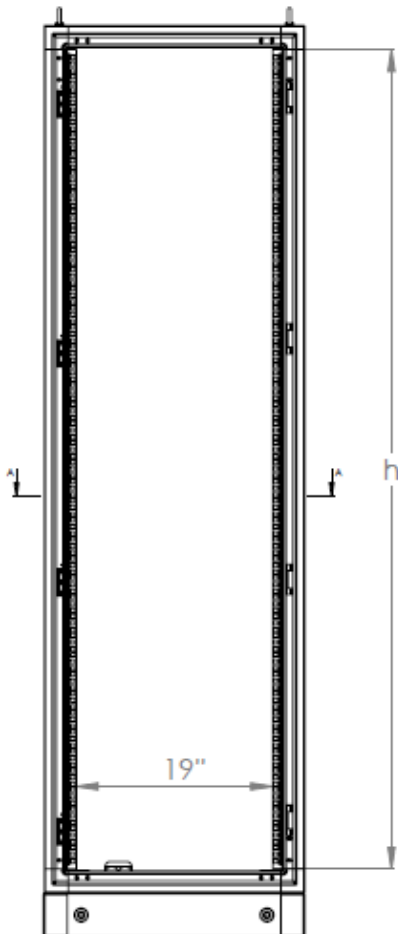

Baies industrielles IP55 - 600x600

DESCRIPTIF DE LA BAIE

- ▶ 1 structure rigide, largeur 600 mm et profondeur 600 mm ;
- ▶ 1 porte avant en verre securit, avec poignée et verrou, ouverture à 130° ;
- ▶ 1 porte arrière en tôle pleine équipé de filtres à air, avec poignée et verrou, ouverture à 130° ;
- ▶ 4 montants 19" avec numérotation des U, réglables en profondeur ;
- ▶ 2 flancs non amovibles vissés au châssis;
- ▶ Fond avec entrée de câble coulissante et presse-étoupes;
- ▶ 4 anneaux de levage ;
- ▶ Résistant à un test salin jusqu'à 500 heures ;

Largeur = 600 mm
 Profondeur = 600 mm
 Hauteur = 24U – 33U – 38U – 42U
 Charge utile = 1500 kg

IP55 – IEC EN60529
 IK10 – IEC EN62262
 EN ISO 2409: Classe 0 à 1

4 anneaux de levage

Portes avant en verre Securit

VUE AVANT

VUE COTE

VUE ARRIERE

Baies industrielles IP55 - 600x600

VUES ECLATEES & DIMENSIONS

Baies industrielles IP55 - 600x600

INFORMATIONS COMMERCIALES

Baies industrielles 19" IP55 Largeur = 600mm Profondeur = 600 mm

Référence Azenn	Désignation	Dimensions LxPxH* (mm)	h en U	Poids (kg)	Coloris (RAL)
BEIP55I24U6060LG122	Baie 24U 600 x 600 noire – Porte AV verre securit – Porte AR pleine avec filtre à air IP54 - 2 flancs - 4 montants	600x600x1200	24	75	Gris 7035
BEIP55I33U6060LG122	Baie 33U 600 x 600 noire – Porte AV verre securit – Porte AR pleine avec filtre à air IP54 - 2 flancs - 4 montants	600x600x1600	33	85	Gris 7035
BEIP55I38U6060LG122	Baie 38U 600 x 600 noire – Porte AV verre securit – Porte AR pleine avec filtre à air IP54 - 2 flancs - 4 montants	600x600x1800	38	95	Gris 7035
BEIP55I42U6060LG122	Baie 42U 600 x 600 noire – Porte AV verre securit – Porte AR pleine avec filtre à air IP54 - 2 flancs - 4 montants	600x600x2000	42	105	Gris 7035