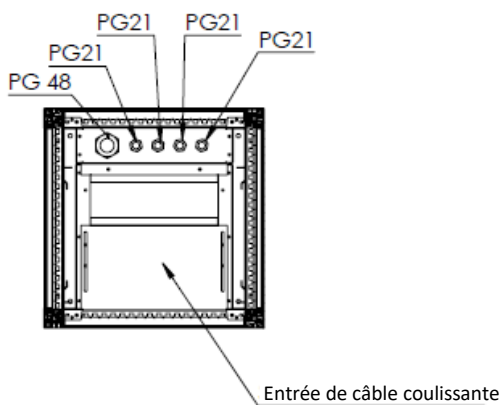

Baies industrielles IP55 - 600x600

DESCRIPTIF DE LA BAIE

- ▶ 1 structure rigide, largeur 600 mm et profondeur 600 mm ;
- ▶ 1 porte avant en verre securit, avec poignée et verrou, ouverture à 130° ;
- ▶ 1 porte arrière en tôle pleine équipé de filtres à air, avec poignée et verrou, ouverture à 130° ;
- ▶ 4 montants 19" avec numérotation des U, réglables en profondeur ;
- ▶ 2 flancs non amovibles vissés au châssis;
- ▶ Fond avec entrée de câble coulissante et presse-étoupes;
- ▶ 4 anneaux de levage ;
- ▶ Résistant à un test salin jusqu'à 500 heures ;

Un accès total et sécurisé

L'intérieur de la baie est accessible par l'avant et l'arrière. Chaque accès est équipé de verrou.

Baies industrielles IP55 - 600x600

VUES ECLATEES & DIMENSIONS

VUE DU DESSUS

VUE DU DESSOUS

VUE AVANT

VUE COTE

VUE ARRIERE

Baies industrielles IP55 - 600x600

VUES ECLATEES & DIMENSIONS

Baies industrielles IP55 - 600x600

INFORMATIONS COMMERCIALES

Baies industrielles 19" IP55 Largeur = 600mm Profondeur = 600 mm

Référence Azenn	Désignation	Dimensions LxPxH* (mm)	h en U	Poids (kg)	Coloris (RAL)
BEIP55I24U6060LG122	Baie 24U 600 x 600 noire – Porte AV verre securit – Porte AR pleine avec filtre à air IP54 - 2 flancs - 4 montants	600x600x1200	24	75	Gris 7035
BEIP55I33U6060LG122	Baie 33U 600 x 600 noire – Porte AV verre securit – Porte AR pleine avec filtre à air IP54 - 2 flancs - 4 montants	600x600x1600	33	85	Gris 7035
BEIP55I38U6060LG122	Baie 38U 600 x 600 noire – Porte AV verre securit – Porte AR pleine avec filtre à air IP54 - 2 flancs - 4 montants	600x600x1800	38	95	Gris 7035
BEIP55I42U6060LG122	Baie 42U 600 x 600 noire – Porte AV verre securit – Porte AR pleine avec filtre à air IP54 - 2 flancs - 4 montants	600x600x2000	42	105	Gris 7035