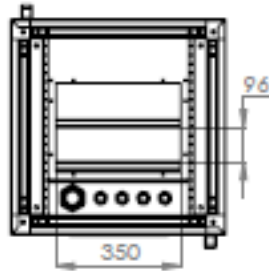

Un accès total et sécurisé

L'intérieur de la baie est accessible par l'avant et l'arrière. Chaque accès est équipé de verrou.

Baies industrielles IP55 - 600x600

VUES ECLATEES & DIMENSIONS

VUE DU DESSUS

VUE DU DESSOUS

VUE AVANT

VUE COTE

VUE ARRIERE

Baies industrielles IP55 - 600x600

VUES ECLATEES & DIMENSIONS

Baies industrielles IP55 - 600x600

INFORMATIONS COMMERCIALES

Baies industrielles 19" IP55 Largeur = 600mm Profondeur = 600 mm