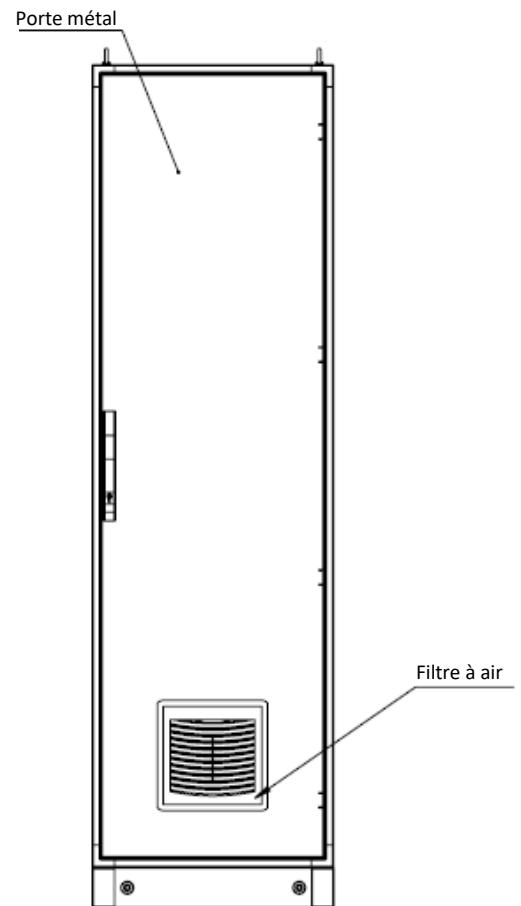

Baies industrielles IP55 - 600x600

DESCRIPTIF DE LA BAIE

- ▶ 1 structure rigide, largeur 600 mm et profondeur 600 mm ;
- ▶ 1 porte avant en verre securit, avec poignée et verrou, ouverture à 130° ;
- ▶ 1 porte arrière en tôle pleine équipé de filtres à air, avec poignée et verrou, ouverture à 130° ;
- ▶ 4 montants 19" avec numérotation des U, réglables en profondeur ;
- ▶ 2 flancs non amovibles vissés au châssis;
- ▶ Fond avec entrée de câble coulissante et presse-étoupes;
- ▶ 4 anneaux de levage ;
- ▶ Résistant à un test salin jusqu'à 500 heures ;

Largeur = 600 mm
 Profondeur = 600 mm
 Hauteur = 24U – 33U – 38U – 42U
 Charge utile = 1500 kg

IP55 – IEC EN60529
 IK10 – IEC EN62262
 EN ISO 2409: Classe 0 à 1

4 anneaux de levage

Portes avant en verre Securit

Un accès total et sécurisé

L'intérieur de la baie est accessible par l'avant et l'arrière. Chaque accès est équipé de verrou.

Baies industrielles IP55 - 600x600

VUES ECLATEES & DIMENSIONS

VUE DU DESSUS

VUE DU DESSOUS

VUE AVANT

VUE COTE

VUE ARRIERE

Baies industrielles IP55 - 600x600

VUES ECLATEES & DIMENSIONS

Baies industrielles IP55 - 600x600

INFORMATIONS COMMERCIALES

Baies industrielles 19" IP55 Largeur = 600mm Profondeur = 600 mm