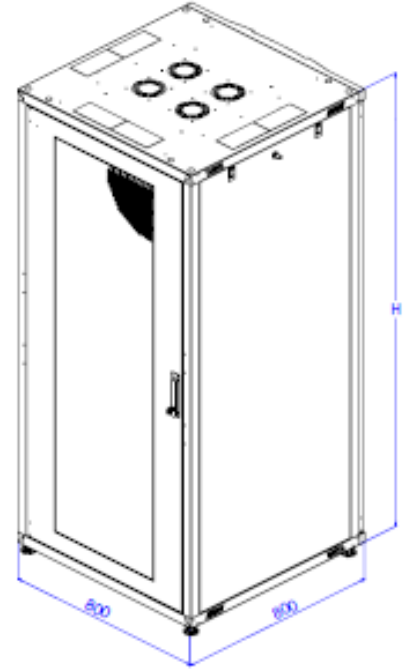

## DESCRIPTIF DE LA BAIE

- ▶ 1 structure rigide, largeur 800 mm et profondeur 800 mm, assemblée mécaniquement ;
- ▶ 1 porte avant perforée type nid d'abeille à 63%, avec verrou, ouverture à 235° ;
- ▶ 1 porte arrière perforée type nid d'abeille à 63%, avec verrou, ouverture à 120° ;
- ▶ 4 montants 19" avec numérotation des U, réglables en profondeur ;
- ▶ 2 flancs amovibles avec verrous ;
- ▶ 6 passages de câbles haut et bas (voir plan) ;
- ▶ Pré-perçage du toit pour fixer jusqu'à 4 ventilateurs ;
- ▶ Sonde de température avec écran d'affichage digital à l'extérieur de la baie

Largeur = 800 mm  
 Profondeur = 800 mm  
 Hauteur = 42U  
 Charge utile = 800 kg  
 Indices de protection = IP20 IK07

EN 61587-1:2012  
 IEC 297-1 & IEC 297-2  
 EN 60950-1:2006  
 RoHS compliant  
 ISO14001 & 100% recyclable

### Possibilité d'ajouter des passe-câbles verticaux (option)

Passe-câbles métal avec couvercle, équipé de trous pour accéder à l'arrière et sur le coté du passe-câble.

Format  
 97 x 97mm x  
 hauteur de  
 la baie

## VUES ECLATEES & DIMENSIONS

VUE AVANT

%63 Perforation Ratio

VUE ECLATEE

VUE ARRIERE

VUE DU DESSUS

VUE DU DESSOUS