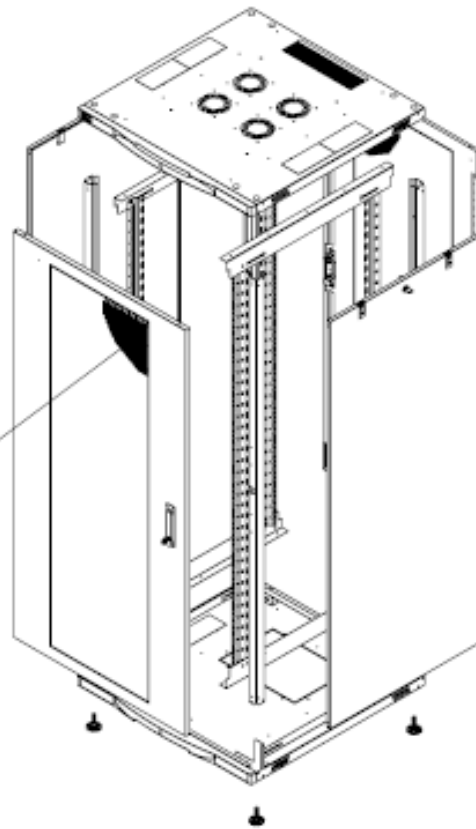

## DESCRIPTIF DE LA BAIE

- ▶ 1 structure rigide, largeur 800 mm et profondeur 800 mm, assemblée mécaniquement ;
- ▶ 1 porte avant perforée type nid d'abeille à 63%, avec verrou, ouverture à 235° ;
- ▶ 1 porte arrière perforée type nid d'abeille à 63%, avec verrou, ouverture à 120° ;
- ▶ 4 montants 19" avec numérotation des U, réglables en profondeur ;
- ▶ 2 flancs amovibles avec verrous ;
- ▶ 6 passages de câbles haut et bas (voir plan) ;
- ▶ Pré-perçage du toit pour fixer jusqu'à 4 ventilateurs ;
- ▶ Sonde de température avec écran d'affichage digital à l'extérieur de la baie

### Un accès total et sécurisé

L'intérieur de la baie est accessible par l'avant, l'arrière et les cotés. Chaque accès est équipé de verrou. Elle offre également plusieurs passages de câbles (en haut et en bas de la baie) et des pré-perçage afin d'optimiser l'extraction d'air des ventilateurs.

### Possibilité d'ajouter des passe-câbles verticaux (option)

Passe-câbles métal avec couvercle, équipé de trous pour accéder à l'arrière et sur le coté du passe-câble.

Format  
 97 x 97mm x  
 hauteur de  
 la baie

## VUES ECLATEES & DIMENSIONS

VUE AVANT

%63 Perforation Ratio

VUE ECLATEE

VUE ARRIERE

VUE DU DESSUS

VUE DU DESSOUS