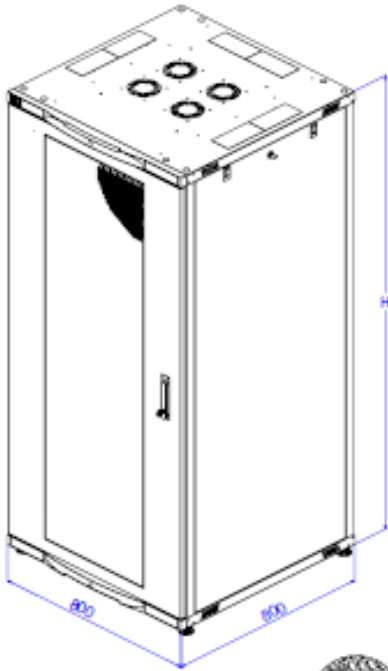

Baies Serveur Eco-Assemblées - 800 x 800

VUES ECLATEES & DIMENSIONS

VUE AVANT