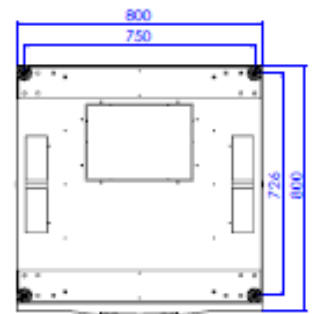

## DESCRIPTIF DE LA BAIE

- ▶ 1 structure rigide, largeur 800 mm et profondeur 800 mm, assemblée mécaniquement ;
- ▶ 1 porte avant perforée type nid d'abeille à 63%, avec verrou, ouverture à 235° ;
- ▶ 1 porte arrière perforée type nid d'abeille à 63%, avec verrou, ouverture à 120° ;
- ▶ 4 montants 19" avec numérotation des U, réglables en profondeur ;
- ▶ 2 flancs amovibles avec verrous ;
- ▶ 6 passages de câbles haut et bas (voir plan) ;
- ▶ Pré-perçage du toit pour fixer jusqu'à 4 ventilateurs ;
- ▶ Sonde de température avec écran d'affichage digital à l'extérieur de la baie

Largeur = 800 mm  
 Profondeur = 800 mm  
 Hauteur = 42U  
 Charge utile = 800 kg  
 Indices de protection = IP20 IK07

EN 61587-1:2012  
 IEC 297-1 & IEC 297-2  
 EN 60950-1:2006  
 RoHS compliant  
 ISO14001 & 100% recyclable

## VUES ECLATEES & DIMENSIONS

VUE AVANT

%63 Perforation Ratio

VUE ECLATEE

VUE ARRIERE

VUE DU DESSUS

VUE DU DESSOUS