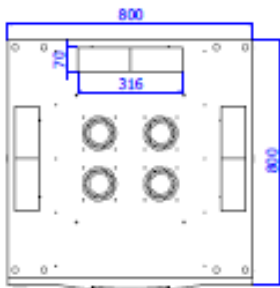

Largeur = 800 mm  
 Profondeur = 800 mm  
 Hauteur = 42U  
 Charge utile = 800 kg  
 Indices de protection = IP20 IK07

EN 61587-1:2012  
 IEC 297-1 & IEC 297-2  
 EN 60950-1:2006  
 RoHS compliant  
 ISO14001 & 100% recyclable

## VUES ECLATEES & DIMENSIONS

VUE AVANT

%63 Perforation Ratio

VUE ECLATEE

VUE ARRIERE

VUE DU DESSUS

VUE DU DESSOUS