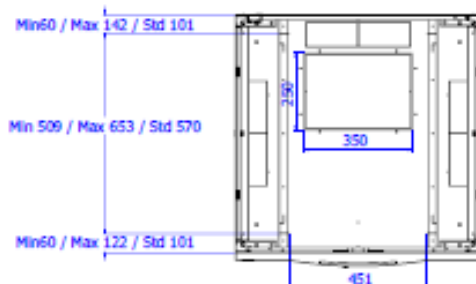

## DESCRIPTIF DE LA BAIE

- ▶ 1 structure rigide, largeur 800 mm et profondeur 800 mm, assemblée mécaniquement ;
- ▶ 1 porte avant perforée type nid d'abeille à 63%, avec verrou, ouverture à 235° ;
- ▶ 1 porte arrière perforée type nid d'abeille à 63%, avec verrou, ouverture à 120° ;
- ▶ 4 montants 19" avec numérotation des U, réglables en profondeur ;
- ▶ 2 flancs amovibles avec verrous ;
- ▶ 6 passages de câbles haut et bas (voir plan) ;
- ▶ Pré-perçage du toit pour fixer jusqu'à 4 ventilateurs ;
- ▶ Sonde de température avec écran d'affichage digital à l'extérieur de la baie

Largeur = 800 mm  
 Profondeur = 800 mm  
 Hauteur = 42U  
 Charge utile = 800 kg  
 Indices de protection = IP20 IK07

EN 61587-1:2012  
 IEC 297-1 & IEC 297-2  
 EN 60950-1:2006  
 RoHS compliant  
 ISO14001 & 100% recyclable

## VUES ECLATEES & DIMENSIONS

VUE AVANT

%63 Perforation Ratio

VUE ECLATEE

VUE ARRIERE

VUE DU DESSUS

VUE DU DESSOUS