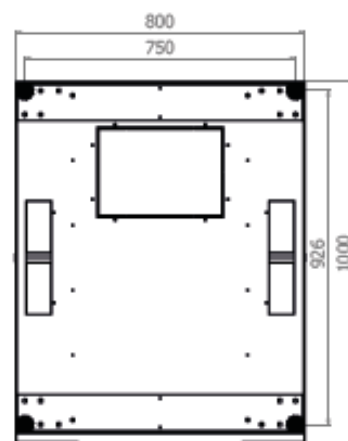

Baies Eco-Assemblées - 800 x 1000

DESCRIPTIF DE LA BAIE

- ▶ 1 structure rigide, largeur 800 mm et profondeur 1000 mm, assemblée mécaniquement ;
- ▶ 1 porte avant double vantaux verre securit , avec verrou, ouverture à 235° ;
- ▶ 1 porte arrière tôle pleine, avec verrou, ouverture à 120° ;
- ▶ 4 montants 19'' avec numérotation des U, réglables en profondeur ;
- ▶ 2 flancs amovibles avec verrous ;
- ▶ 6 passages de câbles haut et bas (voir plan) ;
- ▶ Pré-perçage du toit pour fixer jusqu'à 4 ventilateurs ;
- ▶ Sonde de température avec écran d'affichage digital à l'extérieur de la baie

Largeur = 800 mm

Profondeur = 1000 mm

Hauteur = 42U

Charge utile = 800 kg

Indices de protection = IP20 IK07

EN 61587-1:2012

IEC 297-1 & IEC 297-2

EN 60950-1:2006

VUES ECLATEES & DIMENSIONS

VUE AVANT

VUE ECLATEE

VUE ARRIERE

VUE DU DESSUS

VUE DU DESSOUS

Baies Eco-Assemblées - 800 x 1000

INFORMATIONS COMMERCIALES

Baies Eco-Assemblées 19" Largeur = 800mm Profondeur = 1000 mm

Référence Azenn	Désignation	Dimensions LxPxH* (mm)	h en U	Poids (kg)	Coloris (RAL)
BEEA42U80100BL522	Baie 42U 800 x 1000 noir - Porte AV verre double vantaux - Porte AR tôle pleine - 2 flancs - 4 montants - équipé d'un thermomètre LCD	800x1000x1980	42	134	Noir 9005
BEEA42U80100BL520	Baie d'extension 42U 800 x 1000 noir - Porte AV verre double vantaux - Porte AR tôle pleine - sans flanc - 4 montants - équipé d'un thermomètre LCD	800x1000x1980	42	134	Noir 9005