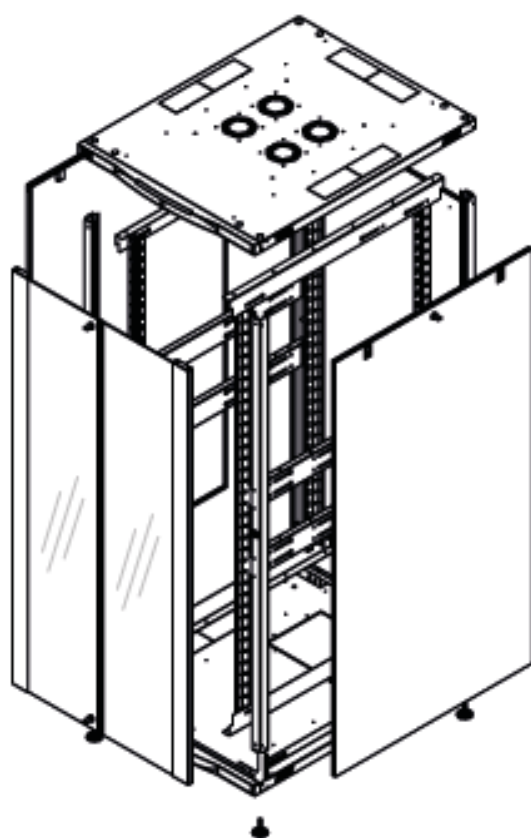

Baies Eco-Assemblées - 800 x 1000

DESCRIPTIF DE LA BAIE

- ▶ 1 structure rigide, largeur 800 mm et profondeur 1000 mm, assemblée mécaniquement ;
- ▶ 1 porte avant double vantaux verre securit , avec verrou, ouverture à 235° ;
- ▶ 1 porte arrière tôle pleine, avec verrou, ouverture à 120° ;
- ▶ 4 montants 19'' avec numérotation des U, réglables en profondeur ;
- ▶ 2 flancs amovibles avec verrous ;
- ▶ 6 passages de câbles haut et bas (voir plan) ;
- ▶ Pré-perçage du toit pour fixer jusqu'à 4 ventilateurs ;
- ▶ Sonde de température avec écran d'affichage digital à l'extérieur de la baie

Elle offre également plusieurs passages de câbles (en haut et en bas de la baie) et des pré-perçage afin d'optimiser l'extraction d'air des ventilateurs.

Possibilité d'ajouter des passe-câbles verticaux (option)

Passe-câbles métal avec couvercle, équipé de trous pour accéder à l'arrière et sur le coté du passe-câble.

Format 97 x 97mm x hauteur de la baie

baie disponible uniquement en noir

Baies Eco-Assemblées - 800 x 1000

VUES ECLATEES & DIMENSIONS

VUE AVANT

VUE ECLATEE

VUE ARRIERE

VUE DU DESSUS

VUE DU DESSOUS

Baies Eco-Assemblées - 800 x 1000

INFORMATIONS COMMERCIALES