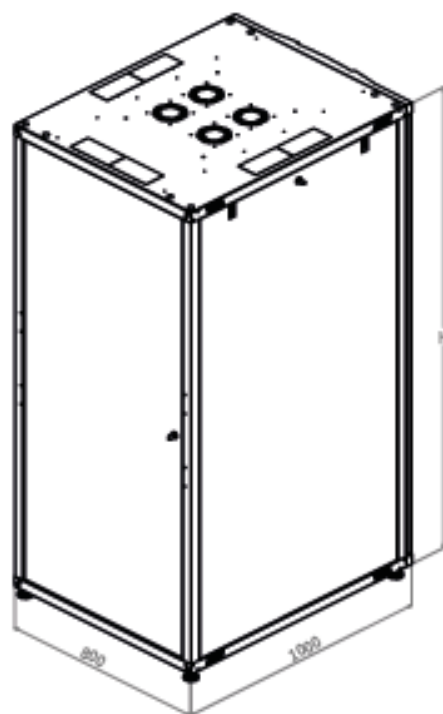

Baies Eco-Assemblées - 800 x 1000

DESCRIPTIF DE LA BAIE

- ▶ 1 structure rigide, largeur 800 mm et profondeur 1000 mm, assemblée mécaniquement ;
- ▶ 1 porte avant double vantaux verre securit , avec verrou, ouverture à 235° ;
- ▶ 1 porte arrière tôle pleine, avec verrou, ouverture à 120° ;
- ▶ 4 montants 19'' avec numérotation des U, réglables en profondeur ;
- ▶ 2 flancs amovibles avec verrous ;
- ▶ 6 passages de câbles haut et bas (voir plan) ;
- ▶ Pré-perçage du toit pour fixer jusqu'à 4 ventilateurs ;
- ▶ Sonde de température avec écran d'affichage digital à l'extérieur de la baie

Largeur = 800 mm

Profondeur = 1000 mm

Hauteur = 42U

Charge utile = 800 kg

Indices de protection = IP20 IK07

EN 61587-1:2012

IEC 297-1 & IEC 297-2

EN 60950-1:2006

Passe-câbles métal avec couvercle, équipé de trous pour accéder à l'arrière et sur le coté du passe-câble.

Format 97 x 97mm x hauteur de la baie

baie disponible uniquement en noir

Baies Eco-Assemblées - 800 x 1000

VUES ECLATEES & DIMENSIONS

VUE AVANT

VUE ECLATEE

VUE ARRIERE

VUE DU DESSUS

VUE DU DESSOUS

Baies Eco-Assemblées - 800 x 1000

INFORMATIONS COMMERCIALES