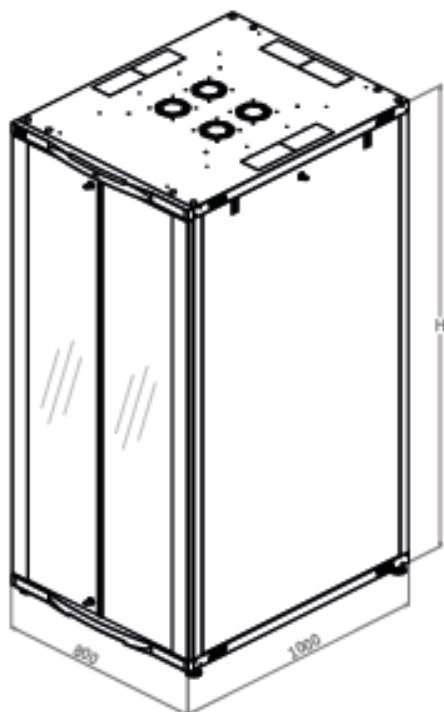

Baies Eco-Assemblées - 800 x 1000

DESCRIPTIF DE LA BAIE

- ▶ 1 structure rigide, largeur 800 mm et profondeur 1000 mm, assemblée mécaniquement ;
- ▶ 1 porte avant double vantaux verre securit , avec verrou, ouverture à 235° ;
- ▶ 1 porte arrière tôle pleine, avec verrou, ouverture à 120° ;
- ▶ 4 montants 19'' avec numérotation des U, réglables en profondeur ;
- ▶ 2 flancs amovibles avec verrous ;
- ▶ 6 passages de câbles haut et bas (voir plan) ;
- ▶ Pré-perçage du toit pour fixer jusqu'à 4 ventilateurs ;
- ▶ Sonde de température avec écran d'affichage digital à l'extérieur de la baie

Largeur = 800 mm

Profondeur = 1000 mm

Hauteur = 42U

Charge utile = 800 kg

Indices de protection = IP20 IK07

EN 61587-1:2012

IEC 297-1 & IEC 297-2

EN 60950-1:2006

Passe-câbles métal avec couvercle, équipé de trous pour accéder à l'arrière et sur le coté du passe-câble.

Format 97 x 97mm x hauteur de la baie

baie disponible uniquement en noir

Baies Eco-Assemblées - 800 x 1000

VUES ECLATEES & DIMENSIONS

VUE AVANT

VUE ECLATEE

VUE ARRIERE

VUE DU DESSUS

VUE DU DESSOUS

Baies Eco-Assemblées - 800 x 1000

INFORMATIONS COMMERCIALES