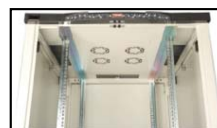

RoHS compliant

ISO14001 & 100% recyclable

L'affichage de la température intérieure de la baie

Chaque baie est équipée, en standard, d'une sonde de température intérieure avec un écran d'affichage digital à l'extérieur de la baie

Des U numérotés

Chacun des 4 montants 19'' est numéroté de haut en bas et de bas en haut

Porte avant double verre securit en standard

Un accès total et sécurisé

L'intérieur de la baie est accessible par l'avant, l'arrière et les cotés. Chaque accès est équipé de verrou.

Elle offre également plusieurs passages de câbles (en haut et en bas de la baie) et des pré-perçage afin d'optimiser l'extraction d'air des ventilateurs.

Possibilité d'ajouter des passe-câbles verticaux (option)