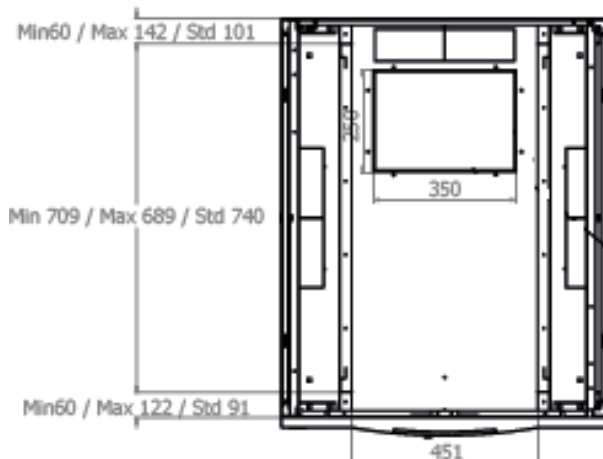

Baies Eco-Assemblées - 800 x 1000

DESCRIPTIF DE LA BAIE

- ▶ 1 structure rigide, largeur 800 mm et profondeur 1000 mm, assemblée mécaniquement ;
- ▶ 1 porte avant double vantaux verre securit , avec verrou, ouverture à 235° ;
- ▶ 1 porte arrière tôle pleine, avec verrou, ouverture à 120° ;
- ▶ 4 montants 19'' avec numérotation des U, réglables en profondeur ;
- ▶ 2 flancs amovibles avec verrous ;
- ▶ 6 passages de câbles haut et bas (voir plan) ;
- ▶ Pré-perçage du toit pour fixer jusqu'à 4 ventilateurs ;
- ▶ Sonde de température avec écran d'affichage digital à l'extérieur de la baie

Largeur = 800 mm

Profondeur = 1000 mm

Hauteur = 42U

Charge utile = 800 kg

Indices de protection = IP20 IK07

EN 61587-1:2012

IEC 297-1 & IEC 297-2

EN 60950-1:2006

VUES ECLATEES & DIMENSIONS

VUE AVANT

VUE ECLATEE

VUE ARRIERE

VUE DU DESSUS

VUE DU DESSOUS

Baies Eco-Assemblées - 800 x 1000

INFORMATIONS COMMERCIALES

Baies Eco-Assemblées 19" Largeur = 800mm Profondeur = 1000 mm

Référence Azenn	Désignation	Dimensions LxPxH* (mm)	h en U	Poids (kg)	Coloris (RAL)
BEEA42U80100BL522	Baie 42U 800 x 1000 noir - Porte AV verre double vantaux - Porte AR tôle pleine - 2 flancs - 4 montants - équipé d'un thermomètre LCD	800x1000x1980	42	134	Noir 9005
BEEA42U80100BL520	Baie d'extension 42U 800 x 1000 noir - Porte AV verre double vantaux - Porte AR tôle pleine - sans flanc - 4 montants - équipé d'un thermomètre LCD	800x1000x1980	42	134	Noir 9005