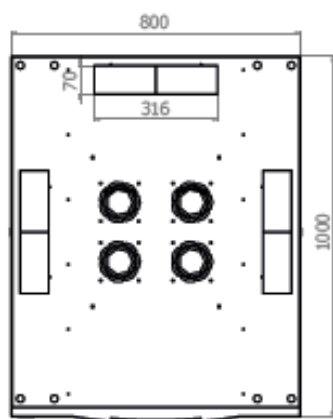

Largeur = 800 mm

Profondeur = 1000 mm

Hauteur = 42U

Charge utile = 800 kg

Indices de protection = IP20 IK07

EN 61587-1:2012

IEC 297-1 & IEC 297-2

EN 60950-1:2006

Passe-câbles métal avec couvercle, équipé de trous pour accéder à l'arrière et sur le coté du passe-câble.

Format 97 x 97mm x hauteur de la baie

baie disponible uniquement en noir

Baies Eco-Assemblées - 800 x 1000

VUES ECLATEES & DIMENSIONS

VUE AVANT

VUE ECLATEE

VUE ARRIERE

VUE DU DESSUS

VUE DU DESSOUS

Baies Eco-Assemblées - 800 x 1000

INFORMATIONS COMMERCIALES

Baies Eco-Assemblées 19" Largeur = 800mm Profondeur = 1000 mm

Référence Azenn	Désignation	Dimensions LxPxH* (mm)	h en U	Poids (kg)	Coloris (RAL)
BEEA42U80100BL522	Baie 42U 800 x 1000 noir - Porte AV verre double vantaux - Porte AR tôle pleine - 2 flancs - 4 montants - équipé d'un thermomètre LCD	800x1000x1980	42	134	Noir 9005
BEEA42U80100BL520	Baie d'extension 42U 800 x 1000 noir - Porte AV verre double vantaux - Porte AR tôle pleine - sans flanc - 4 montants - équipé d'un thermomètre LCD	800x1000x1980	42	134	Noir 9005