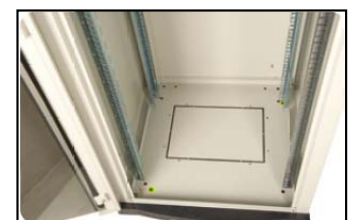

Baies Eco-Assemblées - 600 x 800

DESCRIPTIF DE LA BAIE

- ▶ 1 structure rigide, largeur 600 mm et profondeur 800 mm, assemblée mécaniquement ;
- ▶ 1 porte avant verre securit , avec verrou, ouverture à 235° ;
- ▶ 1 porte arrière tôle pleine, avec verrou, ouverture à 120° ;
- ▶ 4 montants 19'' avec numérotation des U, réglables en profondeur ;
- ▶ 2 flancs amovibles avec verrous ;
- ▶ 2 passages de câbles haut et bas (voir plan) ;
- ▶ Pré-perçage du toit pour fixer jusqu'à 4 ventilateurs ;
- ▶ Sonde de température avec écran d'affichage digital à l'extérieur de la baie

RoHS compliant

ISO14001 & 100% recyclable

L'affichage de la température intérieure de la baie

Chaque baie est équipée, en standard, d'une sonde de température intérieure avec un écran d'affichage digital à l'extérieur de la baie

Des U numérotés

Chacun des 4 montants 19'' est numéroté de haut en bas et de bas en haut

Porte avant verre sécurit en standard

Un accès total et sécurisé

L'intérieur de la baie est accessible par l'avant, l'arrière et les cotés. Chaque accès est équipé de verrou.

Elle offre également plusieurs passages de câbles (en haut et en bas de la baie) et des pré-perçage afin d'optimiser l'extraction d'air des ventilateurs.

Baies Eco-Assemblées - 600 x 800

VUES ECLATEES & DIMENSIONS