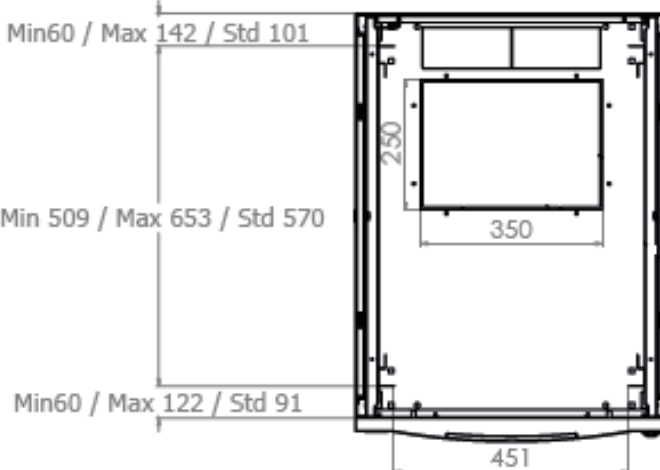

Min60 / Max 142 / Std 101

Min 509 / Max 653 / Std 570

Min60 / Max 122 / Std 91

VUE DU DESSOUS