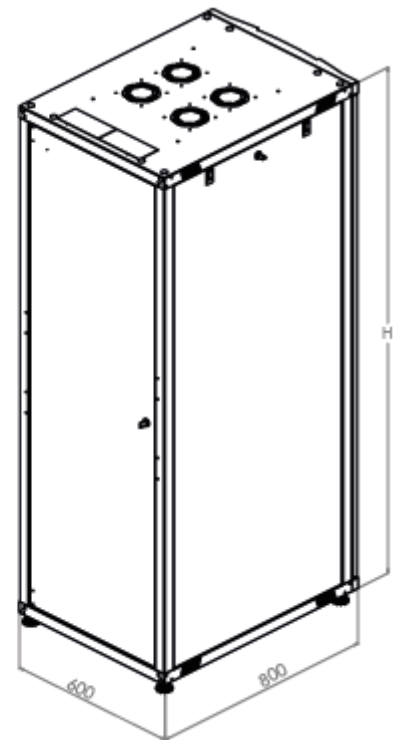

VUE ARRIERE