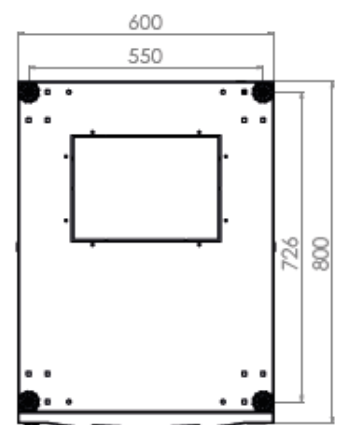

Min60 / Max 142 / Std 101

Min 509 / Max 653 / Std 570

Min60 / Max 122 / Std 91

VUE DU DESSOUS