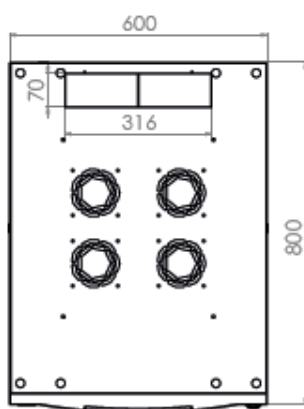

VUE DU DESSUS