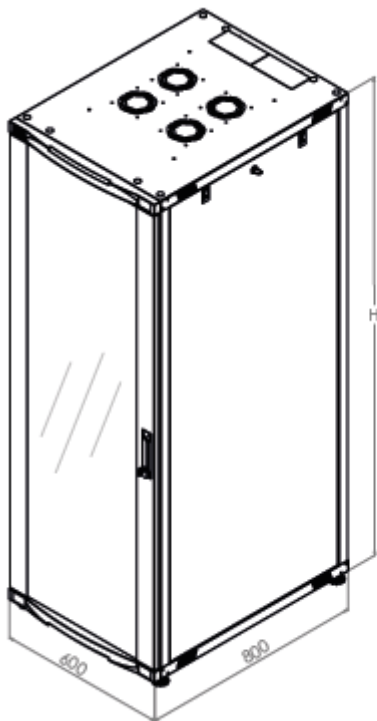

Baies Eco-Assemblées - 600 x 800

DESCRIPTIF DE LA BAIE

- ▶ 1 structure rigide, largeur 600 mm et profondeur 800 mm, assemblée mécaniquement ;
- ▶ 1 porte avant verre securit , avec verrou, ouverture à 235° ;
- ▶ 1 porte arrière tôle pleine, avec verrou, ouverture à 120° ;
- ▶ 4 montants 19'' avec numérotation des U, réglables en profondeur ;
- ▶ 2 flancs amovibles avec verrous ;
- ▶ 2 passages de câbles haut et bas (voir plan) ;
- ▶ Pré-perçage du toit pour fixer jusqu'à 4 ventilateurs ;
- ▶ Sonde de température avec écran d'affichage digital à l'extérieur de la baie

Largeur = 600 mm

Profondeur = 800 mm

Hauteur = 12, 16, 20, 22, 26, 32, 36 et 42U

Charge utile = 800 kg

Indices de protection = IP20 IK07

EN 61587-1:2012

IEC 297-1 & IEC 297-2

EN 60950-1:2006

Des U numérotés

Chacun des 4 montants 19'' est numéroté de haut en bas et de bas en haut

Porte avant verre sécurit en standard

Un accès total et sécurisé

L'intérieur de la baie est accessible par l'avant, l'arrière et les cotés. Chaque accès est équipé de verrou.

Elle offre également plusieurs passages de câbles (en haut et en bas de la baie) et des pré-perçage afin d'optimiser l'extraction d'air des ventilateurs.

Baies Eco-Assemblées - 600 x 800

VUES ECLATEES & DIMENSIONS