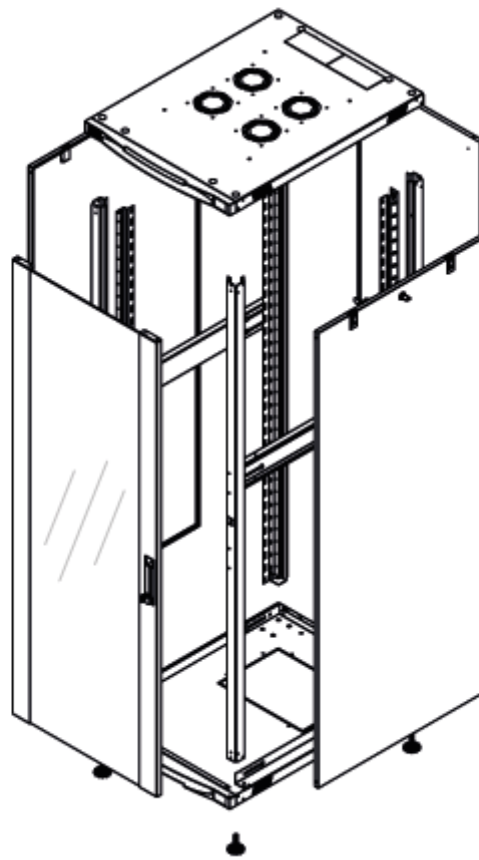

VUE ECLATEE