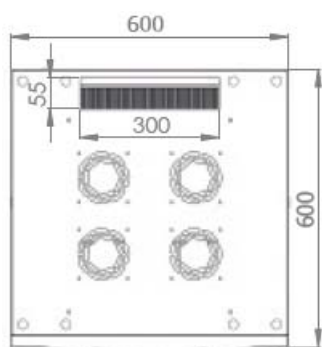

Baies Eco-Assemblées - 600 x 600

VUES ECLATEES & DIMENSIONS

VUE AVANT

VUE ECLATEE

VUE ARRIERE

VUE DU DESSUS

VUE DU DESSOUS

Baies Eco-Assemblées - 600 x 600

INFORMATIONS COMMERCIALES

Baies Eco-Assemblées 19" Largeur = 600mm Profondeur = 600 mm

Référence Azenn	Désignation	Dimensions LxPxH* (mm)	h en U	Poids (kg)	Coloris (RAL)
BEEA12U6060BL122	Baie 12U 600 x 600 noir - Porte AV verre - Porte AR tôle pleine - 2 flancs - 4 montants - équipé d'un thermomètre LCD	600x600x647	12	26,0	Noir 9005
BEEA16U6060BL122	Baie 16U 600 x 600 noir - Porte AV verre - Porte AR tôle pleine - 2 flancs - 4 montants - équipé d'un thermomètre LCD	600x600x824	16	33,0	Noir 9005
BEEA20U6060BL122	Baie 20U 600 x 600 noir - Porte AV verre - Porte AR tôle pleine - 2 flancs - 4 montants - équipé d'un thermomètre LCD	600x600x1002	20	40,0	Noir 9005
BEEA22U6060BL122	Baie 22U 600 x 600 noir - Porte AV verre - Porte AR tôle pleine - 2 flancs - 4 montants - équipé d'un thermomètre LCD	600x600x1091	22	43,5	Noir 9005
BEEA26U6060BL122	Baie 26U 600 x 600 noir - Porte AV verre - Porte AR tôle pleine - 2 flancs - 4 montants - équipé d'un thermomètre LCD	600x600x1269	26	51,5	Noir 9005
BEEA32U6060BL122	Baie 32U 600 x 600 noir - Porte AV verre - Porte AR tôle pleine - 2 flancs - 4 montants - équipé d'un thermomètre LCD	600x600x1536	32	62,0	Noir 9005
BEEA36U6060BL122	Baie 36U 600 x 600 noir - Porte AV verre - Porte AR tôle pleine - 2 flancs - 4 montants - équipé d'un thermomètre LCD	600x600x1713	36	69,5	Noir 9005
BEEA42U6060BL122	Baie 42U 600 x 600 noir - Porte AV verre - Porte AR tôle pleine - 2 flancs - 4 montants - équipé d'un thermomètre LCD	600x600x1980	42	79,0	Noir 9005
BEEA42U6060BL120	Baie d'extension 42U 600 x 600 noir - Porte AV verre - Porte AR tôle pleine - sans flancs - 4 montants - équipé d'un thermomètre LCD	600x600x1980	42	75,0	Noir 9005