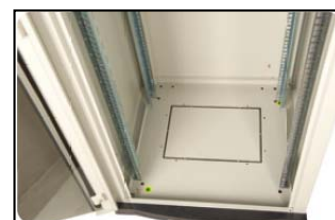

Baies Eco-Assemblées - 600 x 600

DESCRIPTIF DE LA BAIE

- ▶ 1 structure rigide, largeur 600 mm et profondeur 600 mm, assemblée mécaniquement ;
- ▶ 1 porte avant verre securit , avec verrou, ouverture à 235° ;
- ▶ 1 porte arrière tôle pleine, avec verrou, ouverture à 120° ;
- ▶ 4 montants 19'' avec numérotation des U, réglables en profondeur ;
- ▶ 2 flancs amovibles avec verrous ;
- ▶ 2 passages de câbles haut et bas (voir plan) ;
- ▶ Pré-perçage du toit pour fixer jusqu'à 4 ventilateurs ;
- ▶ Sonde de température avec écran d'affichage digital à l'extérieur de la baie

RoHS compliant

ISO14001 & 100% recyclable

L'affichage de la température intérieure de la baie

Chaque baie est équipée, en standard, d'une sonde de température intérieure avec un écran d'affichage digital à l'extérieur de la baie

Des U numérotés

Chacun des 4 montants 19'' est numéroté de haut en bas et de bas en haut

Porte avant verre sécurit en standard

Un accès total et sécurisé

L'intérieur de la baie est accessible par l'avant, l'arrière et les cotés. Chaque accès est équipé de verrou. Elle offre également plusieurs passages de câbles (en haut et en bas de la baie) et des pré-perçage afin d'optimiser l'extraction d'air des ventilateurs.

Baies Eco-Assemblées - 600 x 600

VUES ECLATEES & DIMENSIONS

VUE AVANT

VUE ECLATEE

VUE ARRIERE

VUE DU DESSUS

VUE DU DESSOUS

Baies Eco-Assemblées - 600 x 600