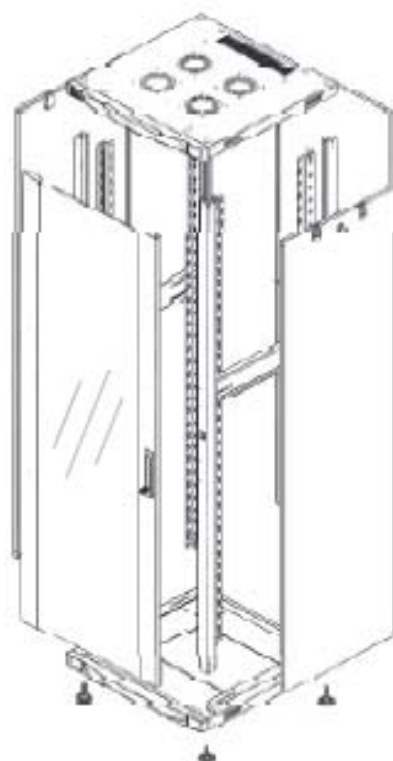

Baies Eco-Assemblées - 600 x 600

DESCRIPTIF DE LA BAIE

- ▶ 1 structure rigide, largeur 600 mm et profondeur 600 mm, assemblée mécaniquement ;
- ▶ 1 porte avant verre securit , avec verrou, ouverture à 235° ;
- ▶ 1 porte arrière tôle pleine, avec verrou, ouverture à 120° ;
- ▶ 4 montants 19'' avec numérotation des U, réglables en profondeur ;
- ▶ 2 flancs amovibles avec verrous ;
- ▶ 2 passages de câbles haut et bas (voir plan) ;
- ▶ Pré-perçage du toit pour fixer jusqu'à 4 ventilateurs ;
- ▶ Sonde de température avec écran d'affichage digital à l'extérieur de la baie

RoHS compliant

ISO14001 & 100% recyclable

L'affichage de la température intérieure de la baie

Chaque baie est équipée, en standard, d'une sonde de température intérieure avec un écran d'affichage digital à l'extérieur de la baie

Des U numérotés

Chacun des 4 montants 19'' est numéroté de haut en bas et de bas en haut

Porte avant verre sécurit en standard

Un accès total et sécurisé

L'intérieur de la baie est accessible par l'avant, l'arrière et les cotés. Chaque accès est équipé de verrou. Elle offre également plusieurs passages de câbles (en haut et en bas de la baie) et des pré-perçage afin d'optimiser l'extraction d'air des ventilateurs.

Baies Eco-Assemblées - 600 x 600

VUES ECLATEES & DIMENSIONS

VUE AVANT

VUE ECLATEE

VUE ARRIERE

VUE DU DESSUS

VUE DU DESSOUS

Baies Eco-Assemblées - 600 x 600