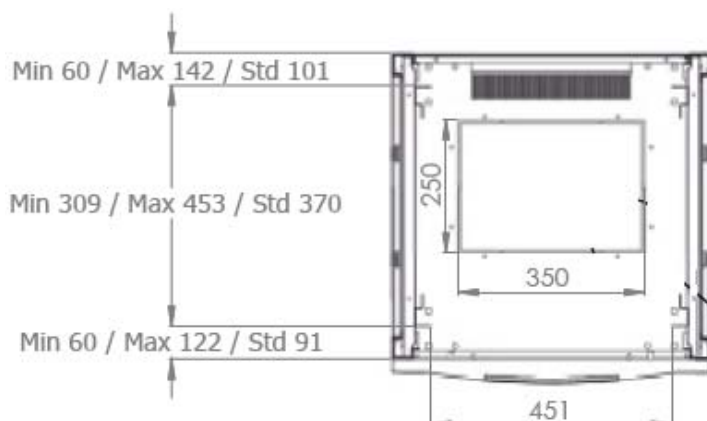

Largeur = 600 mm

Profondeur = 600 mm

Hauteur = 12, 16, 20, 22, 26, 32, 36 et 42U

Charge utile = 800 kg

Indices de protection = IP20 IK07

EN 61587-1:2012

IEC 297-1 & IEC 297-2

EN 60950-1:2006

Baies Eco-Assemblées - 600 x 600

VUES ECLATEES & DIMENSIONS

VUE AVANT

VUE ECLATEE

VUE ARRIERE

VUE DU DESSUS

VUE DU DESSOUS

Baies Eco-Assemblées - 600 x 600