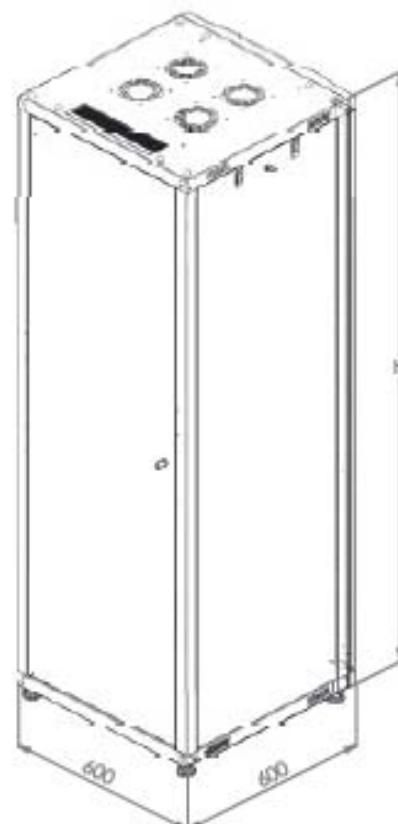

VUE ARRIERE