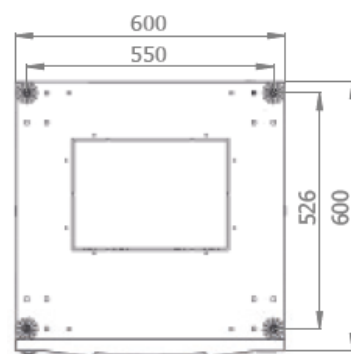

Largeur = 600 mm

Profondeur = 600 mm

Hauteur = 12, 16, 20, 22, 26, 32, 36 et 42U

Charge utile = 800 kg

Indices de protection = IP20 IK07

EN 61587-1:2012

IEC 297-1 & IEC 297-2

EN 60950-1:2006

Baies Eco-Assemblées - 600 x 600

VUES ECLATEES & DIMENSIONS

VUE AVANT

VUE ECLATEE

VUE ARRIERE

VUE DU DESSUS

VUE DU DESSOUS

Baies Eco-Assemblées - 600 x 600