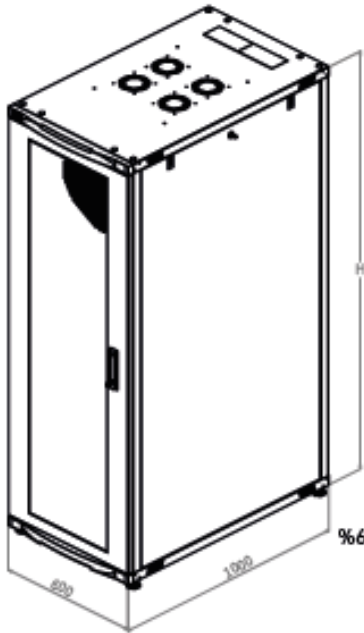

Baies Serveur Eco-Assemblées - 600 x 1000

DESCRIPTIF DE LA BAIE

- ▶ 1 structure rigide, largeur 600 mm et profondeur 1000 mm, assemblée mécaniquement ;
- ▶ 1 porte avant perforée type nid d'abeille à 63%, avec verrou, ouverture à 235° ;
- ▶ 1 porte arrière perforée type nid d'abeille à 63%, avec verrou, ouverture à 120° ;
- ▶ 4 montants 19" avec numérotation des U, réglables en profondeur ;
- ▶ 2 flancs amovibles avec verrous ;
- ▶ 2 passages de câbles haut et bas (voir plan) ;
- ▶ Pré-perçage du toit pour fixer jusqu'à 4 ventilateurs ;
- ▶ Sonde de température avec écran d'affichage digital à l'extérieur de la baie

Largeur = 600 mm
 Profondeur = 1000 mm
 Hauteur = 22U, 26U, 32U, 36U et 42U
 Charge utile = 800 kg
 Indices de protection = IP20 IK07

EN 61587-1:2012
 IEC 297-1 & IEC 297-2
 EN 60950-1:2006
 RoHS compliant
 ISO14001 & 100% recyclable

Chacun des 4 montants 19" est numéroté de haut en bas et de bas en haut

Porte avant et arrière perforée à 63%

Un accès total et sécurisé

L'intérieur de la baie est accessible par l'avant, l'arrière et les cotés.

Baies Serveur Eco-Assemblées - 600 x 1000

VUES ECLATEES & DIMENSIONS

VUE AVANT

VUE ARRIERE

VUE ECLATEE

VUE DU DESSUS

VUE DU DESSOUS

Baies Serveur Eco-Assemblées - 600 x 1000