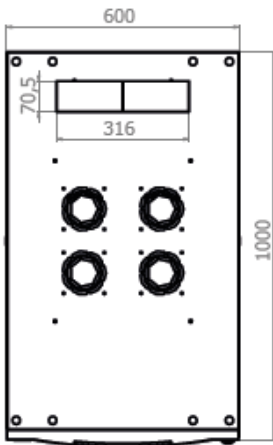

Largeur = 600 mm
 Profondeur = 1000 mm
 Hauteur = 22U, 26U, 32U, 36U et 42U
 Charge utile = 800 kg
 Indices de protection = IP20 IK07

EN 61587-1:2012
 IEC 297-1 & IEC 297-2
 EN 60950-1:2006
 RoHS compliant
 ISO14001 & 100% recyclable

Chacun des 4 montants 19" est numéroté de haut en bas et de bas en haut

Porte avant et arrière perforée à 63%

Un accès total et sécurisé

L'intérieur de la baie est accessible par l'avant, l'arrière et les cotés.

Baies Serveur Eco-Assemblées - 600 x 1000

VUES ECLATEES & DIMENSIONS

VUE AVANT

VUE ARRIERE

VUE ECLATEE

VUE DU DESSUS

VUE DU DESSOUS

Baies Serveur Eco-Assemblées - 600 x 1000

INFORMATIONS COMMERCIALES

Baies Serveur Eco-Assemblées 19" Largeur = 600mm Profondeur = 1000 mm

Référence Azenn	Désignation	Dimensions LxPxH* (mm)	h en U	Poids (kg)	Coloris (RAL)
BEEA22U60100BL662	Baie 22U 600 x 1000 noir - Porte AV et AR perforées à 63% - 2 flancs - 4 montants - équipé d'un thermomètre LCD	600x1000x1091	22	62,0	Noir 9005
BEEA26U60100BL662	Baie 26U 600 x 1000 noir - Porte AV et AR perforées à 63% - 2 flancs - 4 montants - équipé d'un thermomètre LCD	600x1000x1269	26	71,0	Noir 9005
BEEA32U60100BL662	Baie 32U 600 x 1000 noir - Porte AV et AR perforées à 63% - 2 flancs - 4 montants - équipé d'un thermomètre LCD	600x1000x1536	32	86,0	Noir 9005
BEEA36U60100BL662	Baie 36U 600 x 1000 noir - Porte AV et AR perforées à 63% - 2 flancs - 4 montants - équipé d'un thermomètre LCD	600x1000x1713	36	96,0	Noir 9005
BEEA42U60100BL662	Baie 42U 600 x 1000 noir - Porte AV et AR perforées à 63% - 2 flancs - 4 montants - équipé d'un thermomètre LCD	600x1000x1980	42	112,0	Noir 9005
BEEA42U60100BL660	Baie d'extension 42U 600 x 1000 noir - Portes AV/AR perforées à 63% - sans flancs-4 montants - équipé d'un thermomètre LCD	600x1000x1980	42	105,0	Noir 9005