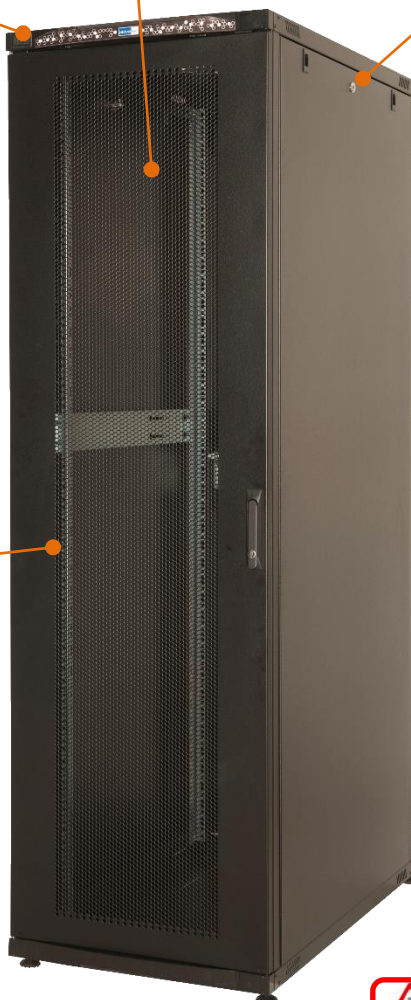

Baies Serveur Eco-Assemblées - 600 x 1000

DESCRIPTIF DE LA BAIE

- ▶ 1 structure rigide, largeur 600 mm et profondeur 1000 mm, assemblée mécaniquement ;
- ▶ 1 porte avant perforée type nid d'abeille à 63%, avec verrou, ouverture à 235° ;
- ▶ 1 porte arrière perforée type nid d'abeille à 63%, avec verrou, ouverture à 120° ;
- ▶ 4 montants 19" avec numérotation des U, réglables en profondeur ;
- ▶ 2 flancs amovibles avec verrous ;
- ▶ 2 passages de câbles haut et bas (voir plan) ;
- ▶ Pré-perçage du toit pour fixer jusqu'à 4 ventilateurs ;
- ▶ Sonde de température avec écran d'affichage digital à l'extérieur de la baie

L'affichage de la température intérieure de la baie

Chaque baie est équipée, en standard, d'une sonde de température intérieure avec un écran d'affichage digital à l'extérieur de la baie

Des U numérotés

Chacun des 4 montants 19" est numéroté de haut en bas et de bas en haut

Porte avant et arrière perforée à 63%

Un accès total et sécurisé

L'intérieur de la baie est accessible par l'avant, l'arrière et les cotés.

Chaque accès est équipé de verrou.

Elle offre également plusieurs passages de câbles (en haut et en bas de la baie) et des pré-perçage afin d'optimiser l'extraction d'air des ventilateurs.

baie disponible
uniquement en noir