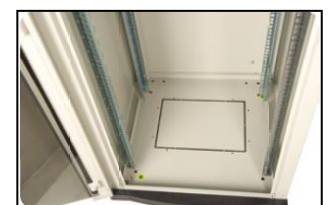

Baies Serveur Eco-Assemblées - 600 x 1000

DESCRIPTIF DE LA BAIE

- ▶ 1 structure rigide, largeur 600 mm et profondeur 1000 mm, assemblée mécaniquement ;
- ▶ 1 porte avant perforée type nid d'abeille à 63%, avec verrou, ouverture à 235° ;
- ▶ 1 porte arrière perforée type nid d'abeille à 63%, avec verrou, ouverture à 120° ;
- ▶ 4 montants 19" avec numérotation des U, réglables en profondeur ;
- ▶ 2 flancs amovibles avec verrous ;
- ▶ 2 passages de câbles haut et bas (voir plan) ;
- ▶ Pré-perçage du toit pour fixer jusqu'à 4 ventilateurs ;
- ▶ Sonde de température avec écran d'affichage digital à l'extérieur de la baie

L'affichage de la température intérieure de la baie

Chaque baie est équipée, en standard, d'une sonde de température intérieure avec un écran d'affichage digital à l'extérieur de la baie

Des U numérotés

Chacun des 4 montants 19" est numéroté de haut en bas et de bas en haut

Porte avant et arrière perforée à 63%

Un accès total et sécurisé

L'intérieur de la baie est accessible par l'avant, l'arrière et les cotés.

Chaque accès est équipé de verrou.

Elle offre également plusieurs passages de câbles (en haut et en bas de la baie) et des pré-perçage afin d'optimiser l'extraction d'air des ventilateurs.

baie disponible
uniquement en noir