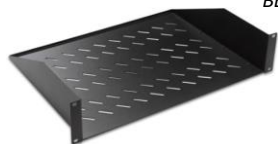

Baies Serveur Eco-Assemblées - 600 x 1000

INFORMATIONS COMMERCIALES (suite)

Accessoires				
Référence Azenn	Désignation	Dimensions LxPxH (mm)	Hauteur en U	Poids (kg)
BEACCF51U2P200BL	Plateau 1U 2 points noir - Profondeur 200mm	486x200x44	1	0,9
BEACCF51U2P300BL	Plateau 1U 2 points noir - Profondeur 300mm	486x300x44	1	1,3
BEACCF51U2P400BL	Plateau 1U 2 points noir - Profondeur 400mm	486x400x44	1	1,7
BEACCF52U2P350BL	Plateau 2U 2 points noir - Profondeur 350mm	486x350x88	2	2,1
BEACCF52U2P550BL	Plateau 2U 2 points noir - Profondeur 550mm	486x350x88	2	3,3
BEACCCM1U5RBL	Passe-câbles 1U noir - 5 anneaux	482x72x44	1	0,32
BEACCCM2U5RBL	Passe-câbles 2U noir - 5 anneaux	482x72x88	2	0,65
BEACCCM1UBRUSHBL	Passe-câbles 1U noir - à balais	482x12x44	1	0,25
BEACCCM1UBRUSH3BL	Passe-câbles 1U noir - 3 sections à balais	482x12x44	1	0,26
BEACCCM1UBRUSH+4RBL	Passe-câbles 1U noir 3 sections à balais + 4 anneaux	482x12x44	1	0,40
BEACCCM1UBRUSH+100BL	Passe-câbles 1U noir - à balais + plateau arrière profondeur 100mm	482x112x44	1	0,58
BEACCOBTF51UBL	Obturateur plein 1U noir	482x12x44	1	0,26
BEACCOBTF52UBL	Obturateur plein 2U noir	482x12x88	2	0,46
BEACCOBTF53UBL	Obturateur plein 3U noir	482x12x132	3	0,58
BEACCOBTF55UBL	Obturateur plein 5U noir	482x12x220	5	0,95
BEACCCNM6-20	Lot de 20 kits vis, rondelle et écrou-cage	-	-	0,16

BEACCF51U2PxxxBL