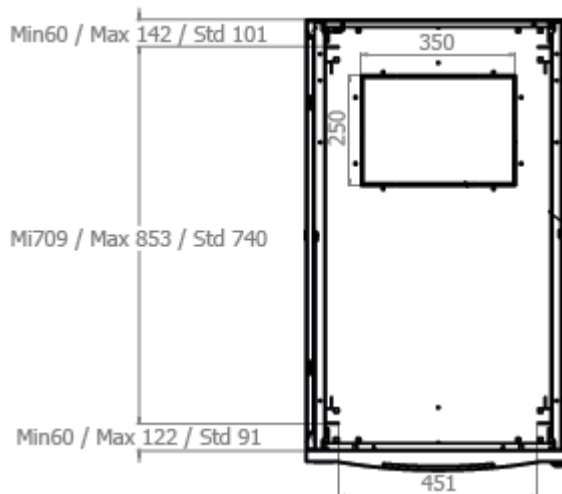

Largeur = 600 mm
 Profondeur = 1000 mm
 Hauteur = 22U, 26U, 32U, 36U et 42U
 Charge utile = 800 kg
 Indices de protection = IP20 IK07

EN 61587-1:2012
 IEC 297-1 & IEC 297-2
 EN 60950-1:2006
 RoHS compliant
 ISO14001 & 100% recyclable

Baies Serveur Eco-Assemblées - 600 x 1000

VUES ECLATEES & DIMENSIONS

VUE AVANT

VUE ARRIERE

VUE ECLATEE

VUE DU DESSUS

VUE DU DESSOUS

Baies Serveur Eco-Assemblées - 600 x 1000

INFORMATIONS COMMERCIALES

Baies Serveur Eco-Assemblées 19" Largeur = 600mm Profondeur = 1000 mm

Référence Azenn	Désignation	Dimensions LxPxH* (mm)	h en U	Poids (kg)	Coloris (RAL)
BEEA22U60100BL662	Baie 22U 600 x 1000 noir - Porte AV et AR perforées à 63% - 2 flancs - 4 montants - équipé d'un thermomètre LCD	600x1000x1091	22	62,0	Noir 9005
BEEA26U60100BL662	Baie 26U 600 x 1000 noir - Porte AV et AR perforées à 63% - 2 flancs - 4 montants - équipé d'un thermomètre LCD	600x1000x1269	26	71,0	Noir 9005
BEEA32U60100BL662	Baie 32U 600 x 1000 noir - Porte AV et AR perforées à 63% - 2 flancs - 4 montants - équipé d'un thermomètre LCD	600x1000x1536	32	86,0	Noir 9005
BEEA36U60100BL662	Baie 36U 600 x 1000 noir - Porte AV et AR perforées à 63% - 2 flancs - 4 montants - équipé d'un thermomètre LCD	600x1000x1713	36	96,0	Noir 9005
BEEA42U60100BL662	Baie 42U 600 x 1000 noir - Porte AV et AR perforées à 63% - 2 flancs - 4 montants - équipé d'un thermomètre LCD	600x1000x1980	42	112,0	Noir 9005
BEEA42U60100BL660	Baie d'extension 42U 600 x 1000 noir - Portes AV/AR perforées à 63% - sans flancs-4 montants - équipé d'un thermomètre LCD	600x1000x1980	42	105,0	Noir 9005