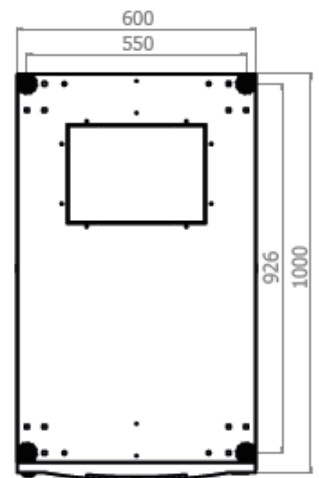

Largeur = 600 mm
 Profondeur = 1000 mm
 Hauteur = 22U, 26U, 32U, 36U et 42U
 Charge utile = 800 kg
 Indices de protection = IP20 IK07

EN 61587-1:2012
 IEC 297-1 & IEC 297-2
 EN 60950-1:2006
 RoHS compliant
 ISO14001 & 100% recyclable

Baies Serveur Eco-Assemblées - 600 x 1000

VUES ECLATEES & DIMENSIONS

VUE AVANT

VUE ARRIERE

VUE ECLATEE

VUE DU DESSUS

VUE DU DESSOUS

Baies Serveur Eco-Assemblées - 600 x 1000

INFORMATIONS COMMERCIALES

Baies Serveur Eco-Assemblées 19" Largeur = 600mm Profondeur = 1000 mm

Référence Azenn	Désignation	Dimensions LxPxH* (mm)	h en U	Poids (kg)	Coloris (RAL)
BEEA22U60100BL662	Baie 22U 600 x 1000 noir - Porte AV et AR perforées à 63% - 2 flancs - 4 montants - équipé d'un thermomètre LCD	600x1000x1091	22	62,0	Noir 9005
BEEA26U60100BL662	Baie 26U 600 x 1000 noir - Porte AV et AR perforées à 63% - 2 flancs - 4 montants - équipé d'un thermomètre LCD	600x1000x1269	26	71,0	Noir 9005
BEEA32U60100BL662	Baie 32U 600 x 1000 noir - Porte AV et AR perforées à 63% - 2 flancs - 4 montants - équipé d'un thermomètre LCD	600x1000x1536	32	86,0	Noir 9005
BEEA36U60100BL662	Baie 36U 600 x 1000 noir - Porte AV et AR perforées à 63% - 2 flancs - 4 montants - équipé d'un thermomètre LCD	600x1000x1713	36	96,0	Noir 9005
BEEA42U60100BL662	Baie 42U 600 x 1000 noir - Porte AV et AR perforées à 63% - 2 flancs - 4 montants - équipé d'un thermomètre LCD	600x1000x1980	42	112,0	Noir 9005
BEEA42U60100BL660	Baie d'extension 42U 600 x 1000 noir - Portes AV/AR perforées à 63% - sans flancs-4 montants - équipé d'un thermomètre LCD	600x1000x1980	42	105,0	Noir 9005