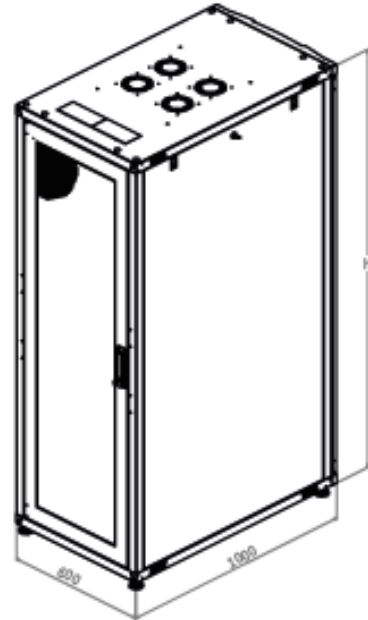

Baies Serveur Eco-Assemblées - 600 x 1000

DESCRIPTIF DE LA BAIE

- ▶ 1 structure rigide, largeur 600 mm et profondeur 1000 mm, assemblée mécaniquement ;
- ▶ 1 porte avant perforée type nid d'abeille à 63%, avec verrou, ouverture à 235° ;
- ▶ 1 porte arrière perforée type nid d'abeille à 63%, avec verrou, ouverture à 120° ;
- ▶ 4 montants 19" avec numérotation des U, réglables en profondeur ;
- ▶ 2 flancs amovibles avec verrous ;
- ▶ 2 passages de câbles haut et bas (voir plan) ;
- ▶ Pré-perçage du toit pour fixer jusqu'à 4 ventilateurs ;
- ▶ Sonde de température avec écran d'affichage digital à l'extérieur de la baie

Largeur = 600 mm
 Profondeur = 1000 mm
 Hauteur = 22U, 26U, 32U, 36U et 42U
 Charge utile = 800 kg
 Indices de protection = IP20 IK07

EN 61587-1:2012
 IEC 297-1 & IEC 297-2
 EN 60950-1:2006
 RoHS compliant
 ISO14001 & 100% recyclable

Chacun des 4 montants 19" est numéroté de haut en bas et de bas en haut

Porte avant et arrière perforée à 63%

Un accès total et sécurisé

L'intérieur de la baie est accessible par l'avant, l'arrière et les cotés.

Baies Serveur Eco-Assemblées - 600 x 1000

VUES ECLATEES & DIMENSIONS

VUE AVANT

VUE ARRIERE

VUE ECLATEE

VUE DU DESSUS

VUE DU DESSOUS

Baies Serveur Eco-Assemblées - 600 x 1000