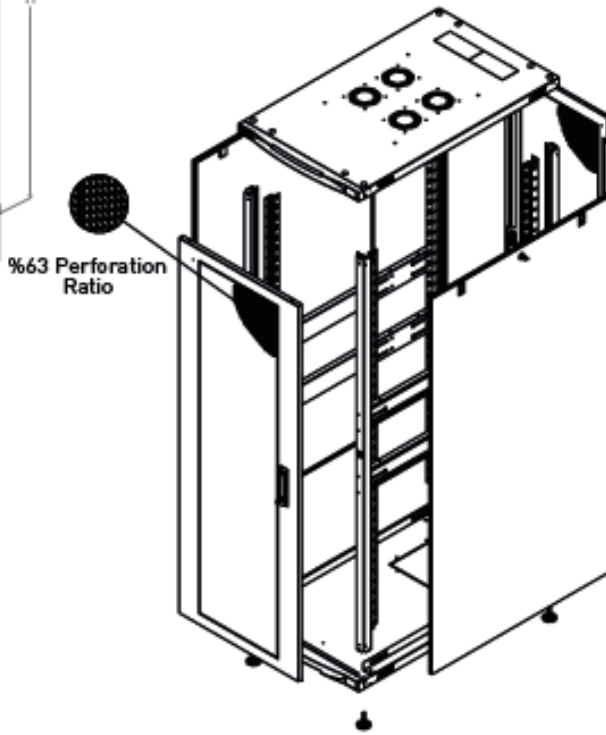

Largeur = 600 mm
 Profondeur = 1000 mm
 Hauteur = 22U, 26U, 32U, 36U et 42U
 Charge utile = 800 kg
 Indices de protection = IP20 IK07

EN 61587-1:2012
 IEC 297-1 & IEC 297-2
 EN 60950-1:2006
 RoHS compliant
 ISO14001 & 100% recyclable

Chacun des 4 montants 19" est numéroté de haut en bas et de bas en haut

Porte avant et arrière perforée à 63%

Un accès total et sécurisé

L'intérieur de la baie est accessible par l'avant, l'arrière et les cotés.

Baies Serveur Eco-Assemblées - 600 x 1000

VUES ECLATEES & DIMENSIONS

VUE AVANT

VUE ARRIERE

VUE ECLATEE

VUE DU DESSUS

VUE DU DESSOUS

Baies Serveur Eco-Assemblées - 600 x 1000

INFORMATIONS COMMERCIALES

Baies Serveur Eco-Assemblées 19" Largeur = 600mm Profondeur = 1000 mm

Référence Azenn	Désignation	Dimensions LxPxH* (mm)	h en U	Poids (kg)	Coloris (RAL)
BEEA22U60100BL662	Baie 22U 600 x 1000 noir - Porte AV et AR perforées à 63% - 2 flancs - 4 montants - équipé d'un thermomètre LCD	600x1000x1091	22	62,0	Noir 9005
BEEA26U60100BL662	Baie 26U 600 x 1000 noir - Porte AV et AR perforées à 63% - 2 flancs - 4 montants - équipé d'un thermomètre LCD	600x1000x1269	26	71,0	Noir 9005
BEEA32U60100BL662	Baie 32U 600 x 1000 noir - Porte AV et AR perforées à 63% - 2 flancs - 4 montants - équipé d'un thermomètre LCD	600x1000x1536	32	86,0	Noir 9005
BEEA36U60100BL662	Baie 36U 600 x 1000 noir - Porte AV et AR perforées à 63% - 2 flancs - 4 montants - équipé d'un thermomètre LCD	600x1000x1713	36	96,0	Noir 9005
BEEA42U60100BL662	Baie 42U 600 x 1000 noir - Porte AV et AR perforées à 63% - 2 flancs - 4 montants - équipé d'un thermomètre LCD	600x1000x1980	42	112,0	Noir 9005
BEEA42U60100BL660	Baie d'extension 42U 600 x 1000 noir - Portes AV/AR perforées à 63% - sans flancs-4 montants - équipé d'un thermomètre LCD	600x1000x1980	42	105,0	Noir 9005