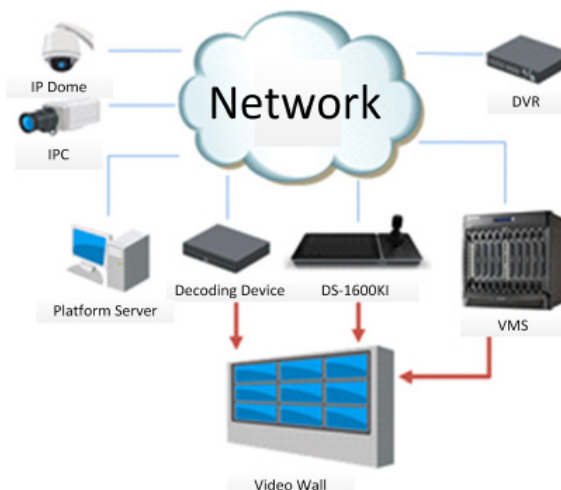

DS-1600KI

Clavier réseau détachable

Principales caractéristiques

- Écran tactile capacitif 10,1"
- Écran tactile et manette de commande détachables
- Décodage de 2 canaux 1080P, division d'écran jusqu'à 16 fenêtres
- Pilotage de MVC et de décodeurs pour affichage sur mur vidéo
- Commandes PTZ, réglage et rappel de réglages, ronde et séquence

Modèles disponibles

DS-1600KI

	DS-1600KI
Système d'exploitation	Android 4.4
Écran LCD TFT	Écran tactile LCD TFT 10,1" Résolution : 1024 × 600
Manette	Manette de contrôle 4 axes
Décodage local	Affichage local en résolution 1080P/720P/HD1/BCIF/CIF/QCIF et division d'écran jusqu'à 16 fenêtres
Entrée audio bidirectionnelle	1 canal, connecteur 3,5 mm (2,0 Vp-p, 1 kΩ)
Sortie audio	1 canal, connecteur 3,5 mm (2,0 Vp-p, 600 kΩ)
Interface réseau	Port Ethernet adaptatif 10/100/1000 Mbps
Wi-Fi	Pris en charge
Interface USB	USB 2.0 × 2
Interface vidéo	HDMI, DVI
Alimentation	12 Vcc / PoE
Consommation	≤15 W
Température de fonctionnement	-10 °C à +55 °C
Hygrométrie de fonctionnement	10 °C - 90 °C
Dimensions (L × P × H)	404 × 180 × 163 mm
Poids	1,7 kg